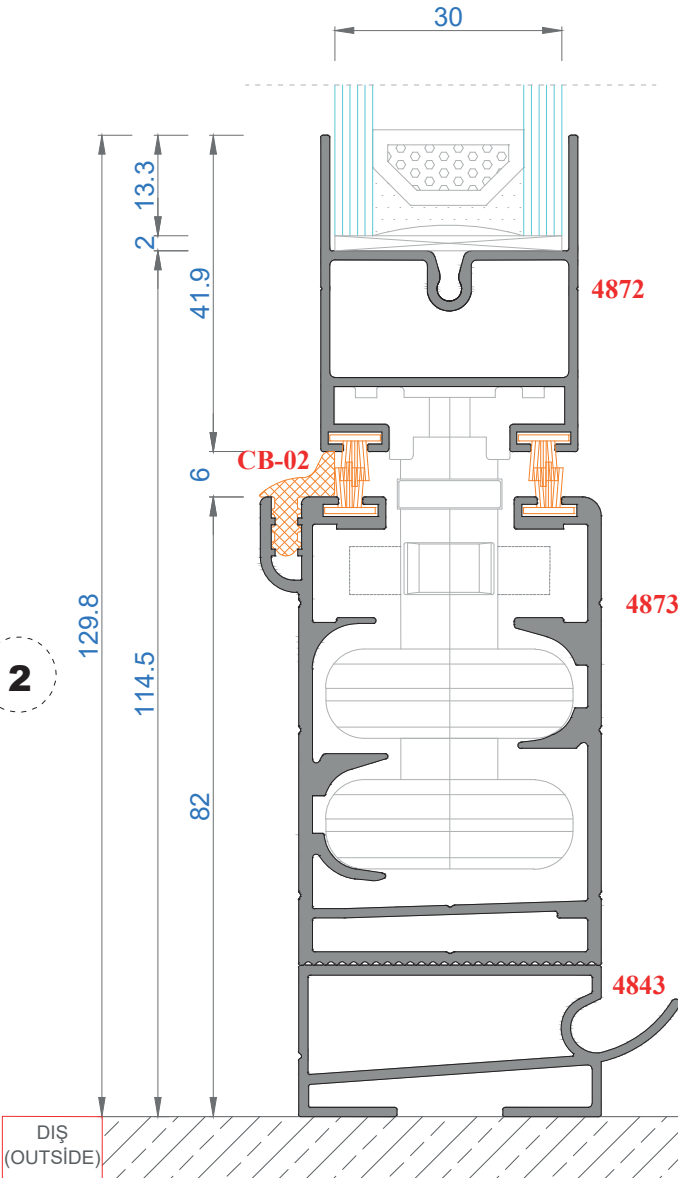

CAMLAMA SİSTEMLERİ

34KT ISICAMLI KATLANIR CAM BALKON

34KT DOUBLE GLAZING FOLDING GLASS BALCONY

Sistem Kodu 4873
Ağırlık (kg/mt) 1,346

Sistem Kodu 4870
Ağırlık (kg/mt) 0,789

Sistem Kodu 4872
Ağırlık (kg/mt) 0,607

Sistem Kodu 4877
Ağırlık (kg/mt) 0,392

Sistem Kodu 4843
Ağırlık (kg/mt) 0,527

Sistem Kodu 4871
Ağırlık (kg/mt) 0,632

Sistem Kodu 4876
Ağırlık (kg/mt) 0,303

Sistem Kodu 5084
Ağırlık (kg/mt) 0,243

Sistem Kodu 5085
Ağırlık (kg/mt) 0,533

NOT: Profil ağırlıkları teoriktir, üretim sonrası ağırlıklar geçerlidir.

NOT: Profil ağırlıkları teoriktir, üretim sonrası ağırlıklar geçerlidir.