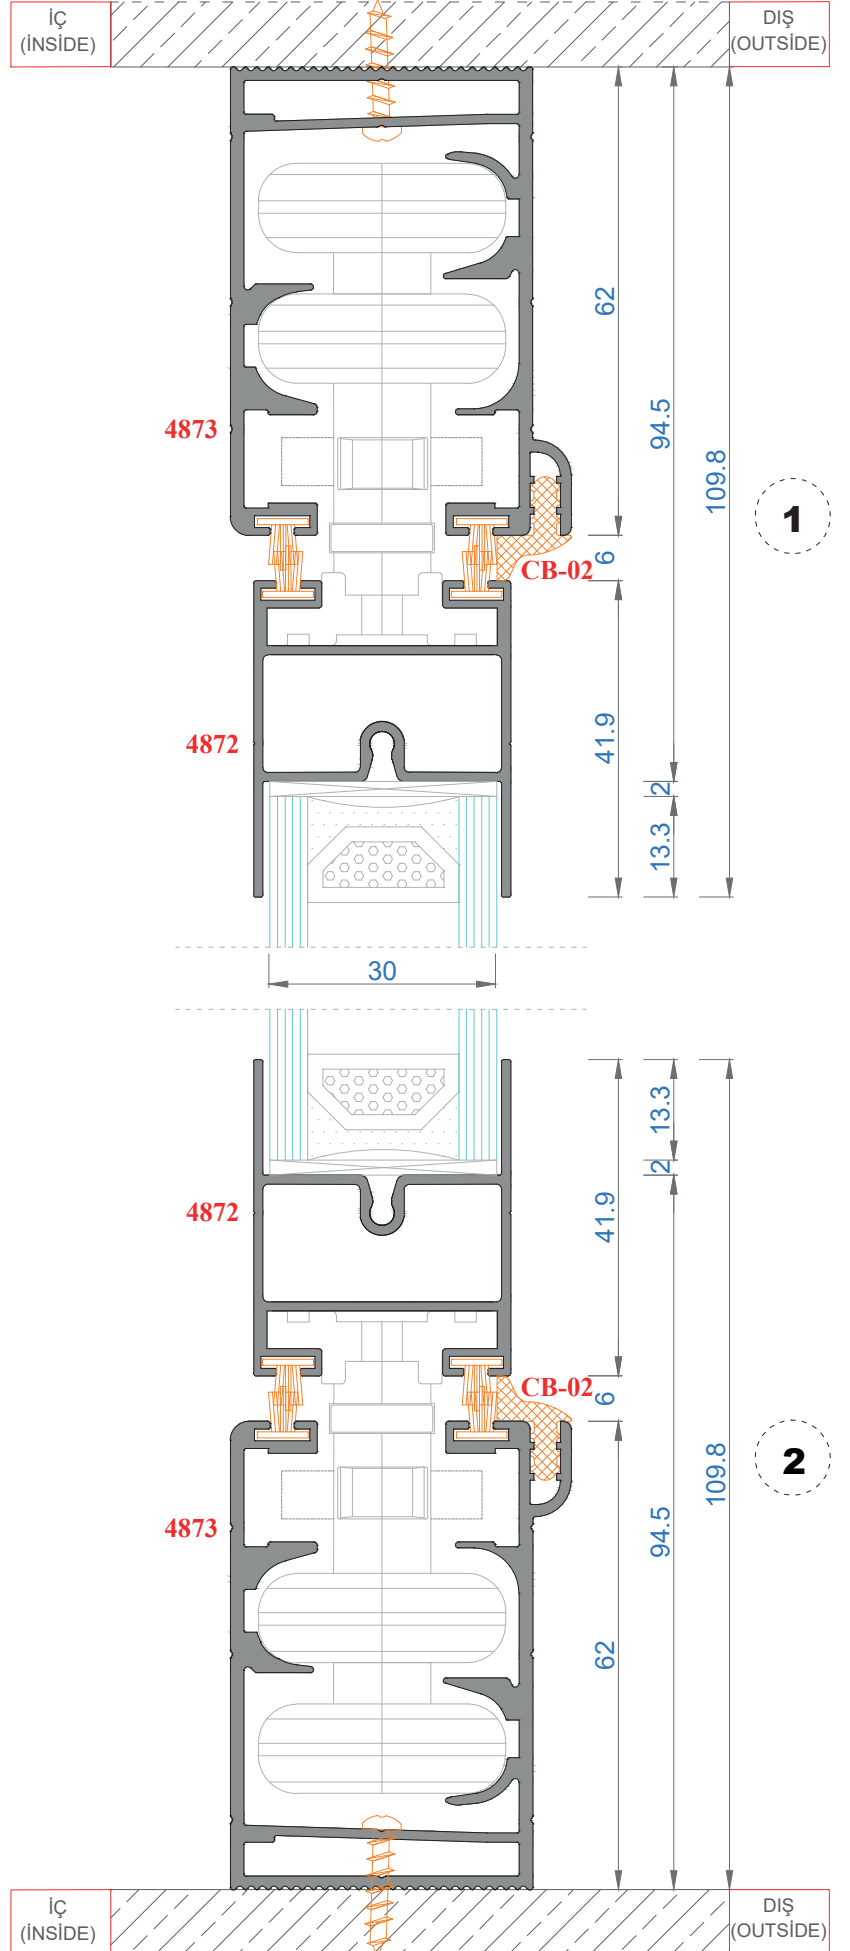

CAMLAMA SİSTEMLERİ

34KT ISICAMLI KATLANIR CAM BALKON

34KT DOUBLE GLAZING FOLDING GLASS BALCONY

Sistem Kodu 4873
Ağırlık (kg/mt) 1,346

Sistem Kodu 4870
Ağırlık (kg/mt) 0,789

Sistem Kodu 4872
Ağırlık (kg/mt) 0,607

Sistem Kodu 4877
Ağırlık (kg/mt) 0,392

Sistem Kodu 4843
Ağırlık (kg/mt) 0,527

Sistem Kodu 4871
Ağırlık (kg/mt) 0,632

Sistem Kodu 4876
Ağırlık (kg/mt) 0,303

Sistem Kodu 5084
Ağırlık (kg/mt) 0,243

Sistem Kodu 5085
Ağırlık (kg/mt) 0,533

NOT: Profil ağırlıkları teoriktir, üretim sonrası ağırlıklar geçerlidir.

NOT: Profil ağırlıkları teoriktir, üretim sonrası ağırlıklar geçerlidir.