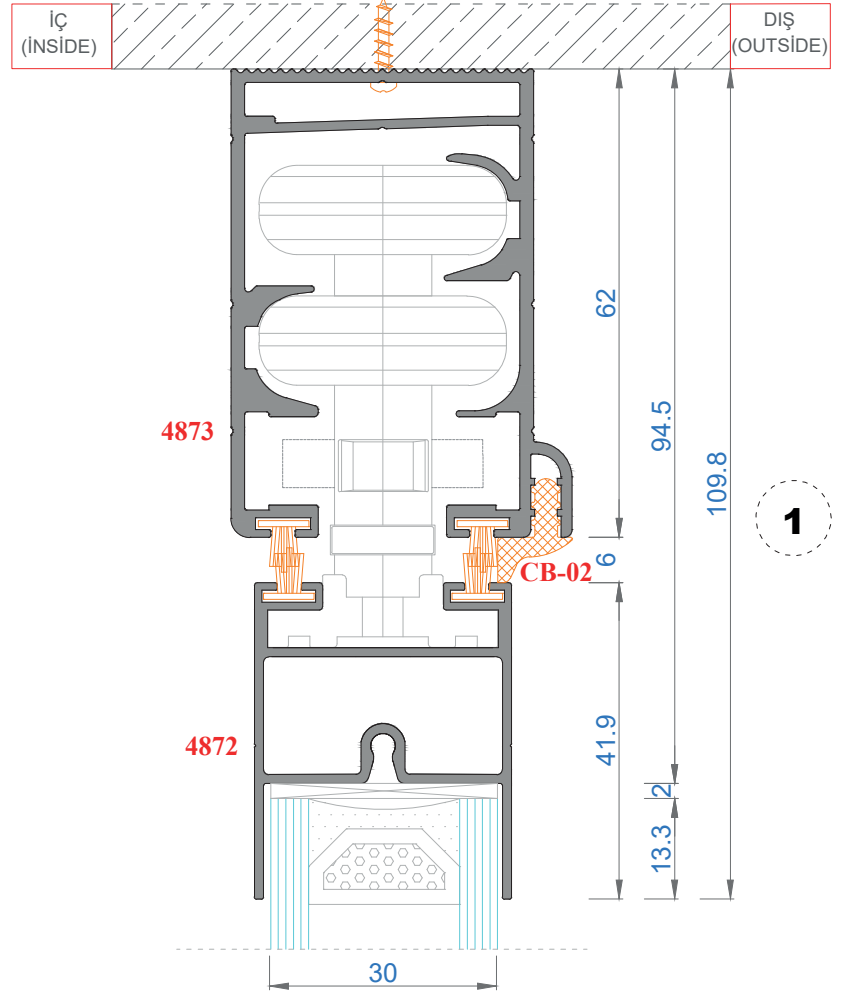

CAMLAMA SİSTEMLERİ

34KT ISICAMLI KATLANIR CAM BALKON

34KT DOUBLE GLAZING FOLDING GLASS BALCONY

Sistem Kodu 4873
Ağırlık (kg/mt) 1,346

Sistem Kodu 4870
Ağırlık (kg/mt) 0,789

Sistem Kodu 4872
Ağırlık (kg/mt) 0,607

Sistem Kodu 4877
Ağırlık (kg/mt) 0,392

Sistem Kodu 4843
Ağırlık (kg/mt) 0,527

Sistem Kodu 4871
Ağırlık (kg/mt) 0,632

Sistem Kodu 4876
Ağırlık (kg/mt) 0,303

Sistem Kodu 5084
Ağırlık (kg/mt) 0,243

Sistem Kodu 5085
Ağırlık (kg/mt) 0,533

NOT: Profil ağırlıkları teoriktir, üretim sonrası ağırlıklar geçerlidir.

NOT: Profil ağırlıkları teoriktir, üretim sonrası ağırlıklar geçerlidir.