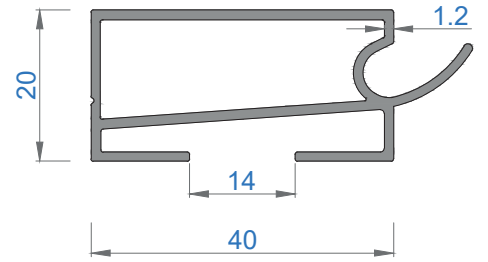

CAMLAMA SİSTEMLERİ

34KT ISICAMLI KATLANIR CAM BALKON

34KT DOUBLE GLAZING FOLDING GLASS BALCONY

Sistem Kodu 4873
Ağırlık (kg/mt) 1,346

Sistem Kodu 4870
Ağırlık (kg/mt) 0,789

Sistem Kodu 4872
Ağırlık (kg/mt) 0,607

Sistem Kodu 4877
Ağırlık (kg/mt) 0,392

Sistem Kodu 4843
Ağırlık (kg/mt) 0,527

Sistem Kodu 4871
Ağırlık (kg/mt) 0,632

Sistem Kodu 4876
Ağırlık (kg/mt) 0,303

Sistem Kodu 5084
Ağırlık (kg/mt) 0,243

Sistem Kodu 5085
Ağırlık (kg/mt) 0,533