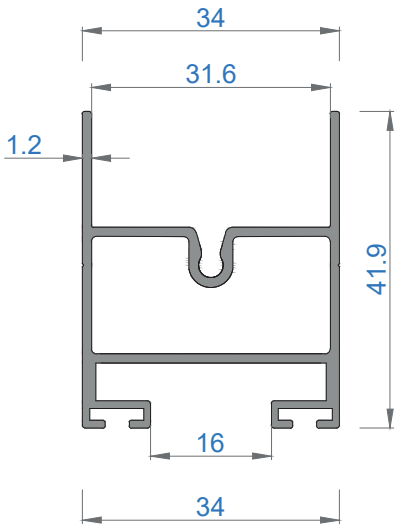

CAMLAMA SİSTEMLERİ

34KT ISICAMLI KATLANIR CAM BALKON

34KT DOUBLE GLAZING FOLDING GLASS BALCONY

Sistem Kodu 4873
Ağırlık (kg/mt) 1,346

Sistem Kodu 4870
Ağırlık (kg/mt) 0,789

Sistem Kodu 4872
Ağırlık (kg/mt) 0,607

Sistem Kodu 4877
Ağırlık (kg/mt) 0,392

Sistem Kodu 4843
Ağırlık (kg/mt) 0,527

Sistem Kodu 4871
Ağırlık (kg/mt) 0,632

Sistem Kodu 4876
Ağırlık (kg/mt) 0,303

Sistem Kodu 5084
Ağırlık (kg/mt) 0,243

Sistem Kodu 5085
Ağırlık (kg/mt) 0,533