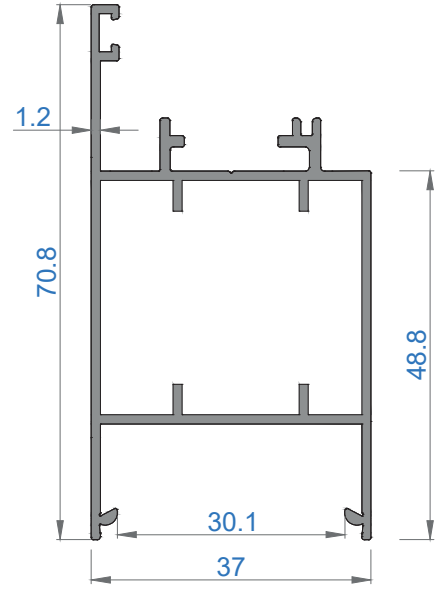

CAMLAMA SİSTEMLERİ

34KT ISICAMLI KATLANIR CAM BALKON

34KT DOUBLE GLAZING FOLDING GLASS BALCONY

Sistem Kodu 4873
Ağırlık (kg/mt) 1,346

Sistem Kodu 4870
Ağırlık (kg/mt) 0,789

Sistem Kodu 4872
Ağırlık (kg/mt) 0,607

Sistem Kodu 4877
Ağırlık (kg/mt) 0,392

Sistem Kodu 4843
Ağırlık (kg/mt) 0,527

Sistem Kodu 4871
Ağırlık (kg/mt) 0,632

Sistem Kodu 4876
Ağırlık (kg/mt) 0,303

Sistem Kodu 5084
Ağırlık (kg/mt) 0,243

Sistem Kodu 5085
Ağırlık (kg/mt) 0,533