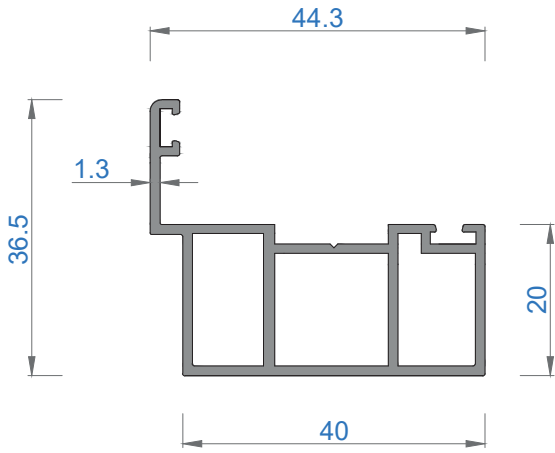

CAMLAMA SİSTEMLERİ

34KT ISICAMLI KATLANIR CAM BALKON

34KT DOUBLE GLAZING FOLDING GLASS BALCONY

Sistem Kodu 4873
Ağırlık (kg/mt) 1,346

Sistem Kodu 4870
Ağırlık (kg/mt) 0,789

Sistem Kodu 4872
Ağırlık (kg/mt) 0,607

Sistem Kodu 4877
Ağırlık (kg/mt) 0,392

Sistem Kodu 4843
Ağırlık (kg/mt) 0,527

Sistem Kodu 4871
Ağırlık (kg/mt) 0,632

Sistem Kodu 4876
Ağırlık (kg/mt) 0,303

Sistem Kodu 5084
Ağırlık (kg/mt) 0,243

Sistem Kodu 5085
Ağırlık (kg/mt) 0,533