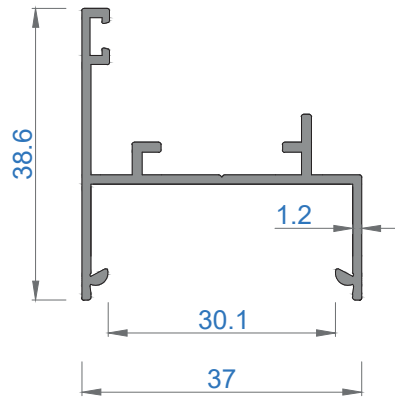

CAMLAMA SİSTEMLERİ

34KT ISICAMLI KATLANIR CAM BALKON

34KT DOUBLE GLAZING FOLDING GLASS BALCONY

Sistem Kodu 4873
Ağırlık (kg/mt) 1,346

Sistem Kodu 4870
Ağırlık (kg/mt) 0,789

Sistem Kodu 4872
Ağırlık (kg/mt) 0,607

Sistem Kodu 4877
Ağırlık (kg/mt) 0,392

Sistem Kodu 4843
Ağırlık (kg/mt) 0,527

Sistem Kodu 4871
Ağırlık (kg/mt) 0,632

Sistem Kodu 4876
Ağırlık (kg/mt) 0,303

Sistem Kodu 5084
Ağırlık (kg/mt) 0,243

Sistem Kodu 5085
Ağırlık (kg/mt) 0,533