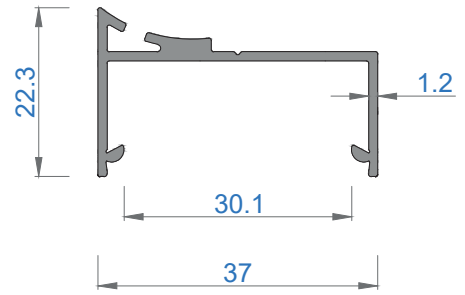

CAMLAMA SİSTEMLERİ

34KT ISICAMLI KATLANIR CAM BALKON

34KT DOUBLE GLAZING FOLDING GLASS BALCONY

Sistem Kodu 4873
Ağırlık (kg/mt) 1,346

Sistem Kodu 4870
Ağırlık (kg/mt) 0,789

Sistem Kodu 4872
Ağırlık (kg/mt) 0,607

Sistem Kodu 4877
Ağırlık (kg/mt) 0,392

Sistem Kodu 4843
Ağırlık (kg/mt) 0,527

Sistem Kodu 4871
Ağırlık (kg/mt) 0,632

Sistem Kodu 4876
Ağırlık (kg/mt) 0,303

Sistem Kodu 5084
Ağırlık (kg/mt) 0,243

Sistem Kodu 5085
Ağırlık (kg/mt) 0,533

NOT: Profil ağırlıkları teoriktir, üretim sonrası ağırlıklar geçerlidir.

NOT: Profil ağırlıkları teoriktir, üretim sonrası ağırlıklar geçerlidir.