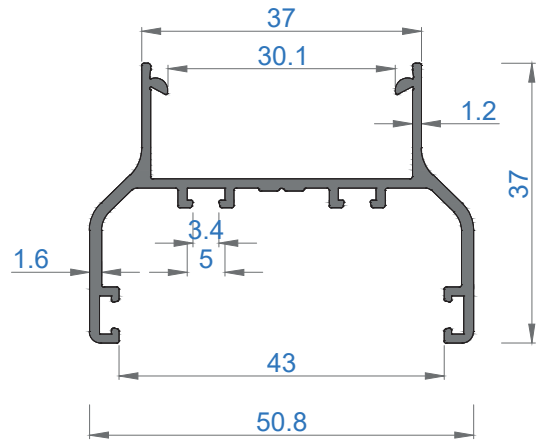

CAMLAMA SİSTEMLERİ

34KT ISICAMLI KATLANIR CAM BALKON

34KT DOUBLE GLAZING FOLDING GLASS BALCONY

Sistem Kodu 4873
Ağırlık (kg/mt) 1,346

Sistem Kodu 4870
Ağırlık (kg/mt) 0,789

Sistem Kodu 4872
Ağırlık (kg/mt) 0,607

Sistem Kodu 4877
Ağırlık (kg/mt) 0,392

Sistem Kodu 4843
Ağırlık (kg/mt) 0,527

Sistem Kodu 4871
Ağırlık (kg/mt) 0,632

Sistem Kodu 4876
Ağırlık (kg/mt) 0,303

Sistem Kodu 5084
Ağırlık (kg/mt) 0,243

Sistem Kodu 5085
Ağırlık (kg/mt) 0,533

NOT: Profil ağırlıkları teoriktir, üretim sonrası ağırlıklar geçerlidir.

NOT: Profil ağırlıkları teoriktir, üretim sonrası ağırlıklar geçerlidir.