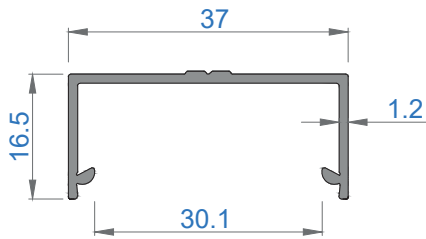

CAMLAMA SİSTEMLERİ

34KT ISICAMLI KATLANIR CAM BALKON

34KT DOUBLE GLAZING FOLDING GLASS BALCONY

Sistem Kodu 4873
Ağırlık (kg/mt) 1,346

Sistem Kodu 4870
Ağırlık (kg/mt) 0,789

Sistem Kodu 4872
Ağırlık (kg/mt) 0,607

Sistem Kodu 4877
Ağırlık (kg/mt) 0,392

Sistem Kodu 4843
Ağırlık (kg/mt) 0,527

Sistem Kodu 4871
Ağırlık (kg/mt) 0,632

Sistem Kodu 4876
Ağırlık (kg/mt) 0,303

Sistem Kodu 5084
Ağırlık (kg/mt) 0,243

Sistem Kodu 5085
Ağırlık (kg/mt) 0,533

NOT: Profil ağırlıkları teoriktir, üretim sonrası ağırlıklar geçerlidir.

NOT: Profil ağırlıkları teoriktir, üretim sonrası ağırlıklar geçerlidir.