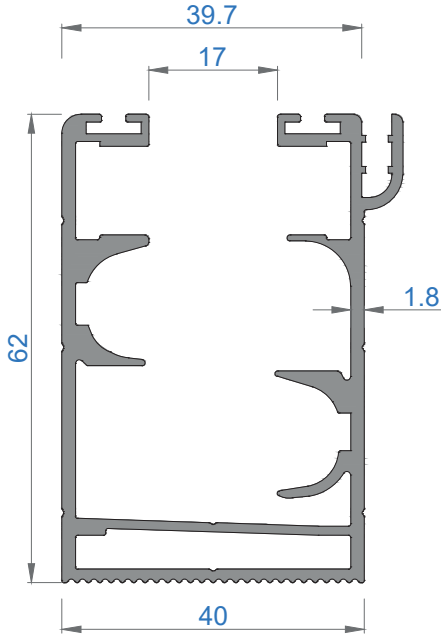

CAMLAMA SİSTEMLERİ

34KT ISICAMLI KATLANIR CAM BALKON

34KT DOUBLE GLAZING FOLDING GLASS BALCONY

Sistem Kodu 4873
Ağırlık (kg/mt) 1,346

Sistem Kodu 4870
Ağırlık (kg/mt) 0,789

Sistem Kodu 4872
Ağırlık (kg/mt) 0,607

Sistem Kodu 4877
Ağırlık (kg/mt) 0,392

Sistem Kodu 4843
Ağırlık (kg/mt) 0,527

Sistem Kodu 4871
Ağırlık (kg/mt) 0,632

Sistem Kodu 4876
Ağırlık (kg/mt) 0,303

Sistem Kodu 5084
Ağırlık (kg/mt) 0,243

Sistem Kodu 5085
Ağırlık (kg/mt) 0,533

NOT: Profil ağırlıkları teoriktir, üretim sonrası ağırlıklar geçerlidir.

NOT: Profil ağırlıkları teoriktir, üretim sonrası ağırlıklar geçerlidir.