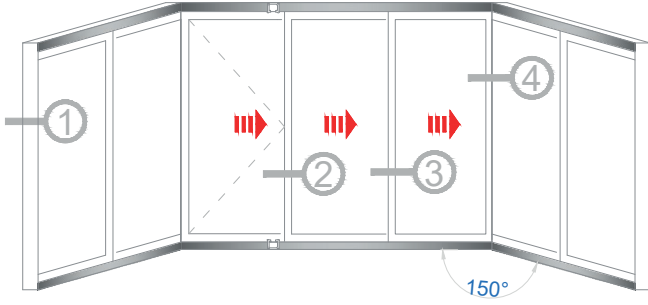

NOT: Profil ağırlıkları teoriktir, üretim sonrası ağırlıklar geçerlidir.