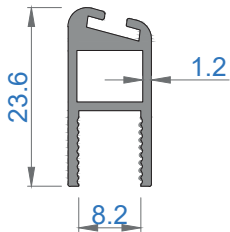

## CAMLAMA SİSTEMLERİ

34K TEK CAMLI KATLANIR CAM BALKON

34K SINGLE GLAZING FOLDING GLASS BALCONY

Sistem Kodu 4873  
Ağırlık (kg/mt) 1,346

Sistem Kodu 4843  
Ağırlık (kg/mt) 0,527

Sistem Kodu 4841  
Ağırlık (kg/mt) 0,789

Sistem Kodu 4842  
Ağırlık (kg/mt) 0,493

Sistem Kodu 4826

Ağırlık (kg/mt) 0,224

Sistem Kodu 4805

Ağırlık (kg/mt) 0,140

Sistem Kodu 4806

Ağırlık (kg/mt) 0,227

Sistem Kodu 4809

Ağırlık (kg/mt) 0,250

Sistem Kodu 4810

Ağırlık (kg/mt) 0,167

Sistem Kodu 11003

Ağırlık (kg/mt) 0,272

NOT: Profil ağırlıkları teoriktir, üretim sonrası ağırlıklar geçerlidir.

NOT: Profil ağırlıkları teoriktir, üretim sonrası ağırlıklar geçerlidir.