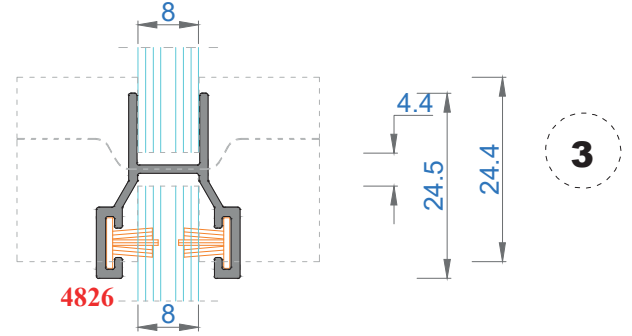

NOT: Profil ağırlıkları teoriktir, üretim sonrası ağırlıklar geçerlidir.