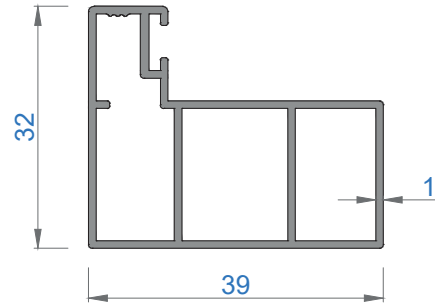

## CAMLAMA SİSTEMLERİ

34K TEK CAMLI KATLANIR CAM BALKON

34K SINGLE GLAZING FOLDING GLASS BALCONY

Sistem Kodu 4873  
Ağırlık (kg/mt) 1,346

Sistem Kodu 4843  
Ağırlık (kg/mt) 0,527

Sistem Kodu 4841  
Ağırlık (kg/mt) 0,789

Sistem Kodu 4842  
Ağırlık (kg/mt) 0,493

Sistem Kodu 4826

Ağırlık (kg/mt) 0,224

Sistem Kodu 4805

Ağırlık (kg/mt) 0,140

Sistem Kodu 4806

Ağırlık (kg/mt) 0,227

Sistem Kodu 4809

Ağırlık (kg/mt) 0,250

Sistem Kodu 4810

Ağırlık (kg/mt) 0,167

Sistem Kodu 11003

Ağırlık (kg/mt) 0,272

NOT: Profil ağırlıkları teoriktir, üretim sonrası ağırlıklar geçerlidir.

NOT: Profil ağırlıkları teoriktir, üretim sonrası ağırlıklar geçerlidir.