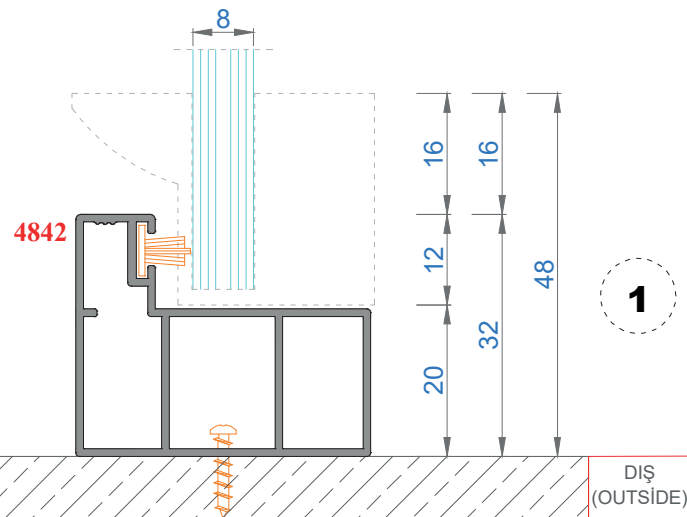

NOT: Profil ağırlıkları teoriktir, üretim sonrası ağırlıklar geçerlidir.