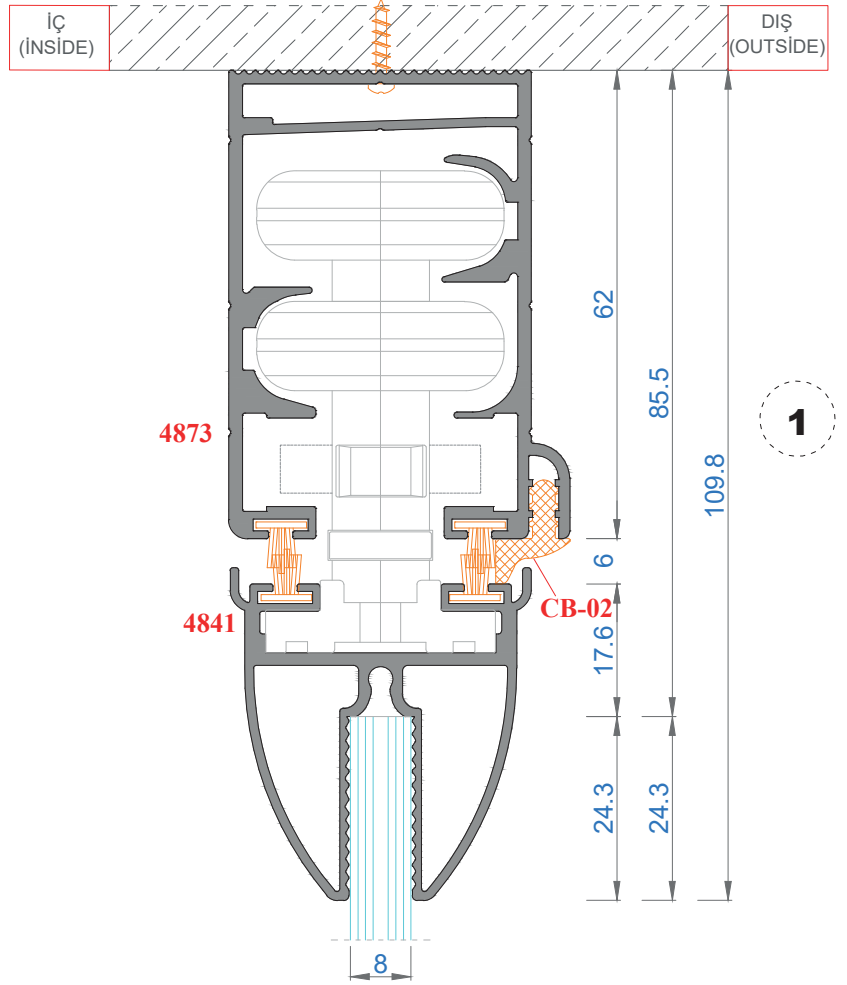

## CAMLAMA SİSTEMLERİ

34K TEK CAMLI KATLANIR CAM BALKON

34K SINGLE GLAZING FOLDING GLASS BALCONY

Sistem Kodu 4873  
Ağırlık (kg/mt) 1,346

Sistem Kodu 4843  
Ağırlık (kg/mt) 0,527

Sistem Kodu 4841  
Ağırlık (kg/mt) 0,789

Sistem Kodu 4842  
Ağırlık (kg/mt) 0,493

Sistem Kodu 4826

Ağırlık (kg/mt) 0,224

Sistem Kodu 4805

Ağırlık (kg/mt) 0,140

Sistem Kodu 4806

Ağırlık (kg/mt) 0,227

Sistem Kodu 4809

Ağırlık (kg/mt) 0,250

Sistem Kodu 4810

Ağırlık (kg/mt) 0,167

Sistem Kodu 11003

Ağırlık (kg/mt) 0,272

NOT: Profil ağırlıkları teoriktir, üretim sonrası ağırlıklar geçerlidir.

NOT: Profil ağırlıkları teoriktir, üretim sonrası ağırlıklar geçerlidir.

NOT: Profil ağırlıkları teoriktir, üretim sonrası ağırlıklar geçerlidir.

NOT: Profil ağırlıkları teoriktir, üretim sonrası ağırlıklar geçerlidir.

NOT: Profil ağırlıkları teoriktir, üretim sonrası ağırlıklar geçerlidir.