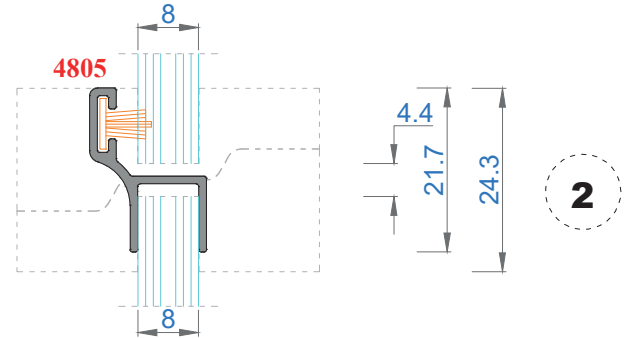

NOT: Profil ağırlıkları teoriktir, üretim sonrası ağırlıklar geçerlidir.