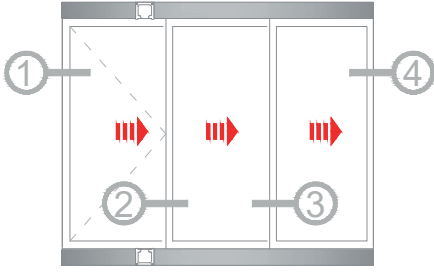

Ağırlık (kg/mt) 0,250

Sistem Kodu 4810

Ağırlık (kg/mt) 0,167

Sistem Kodu 11003

Ağırlık (kg/mt) 0,272

NOT: Profil ağırlıkları teoriktir, üretim sonrası ağırlıklar geçerlidir.

NOT: Profil ağırlıkları teoriktir, üretim sonrası ağırlıklar geçerlidir.