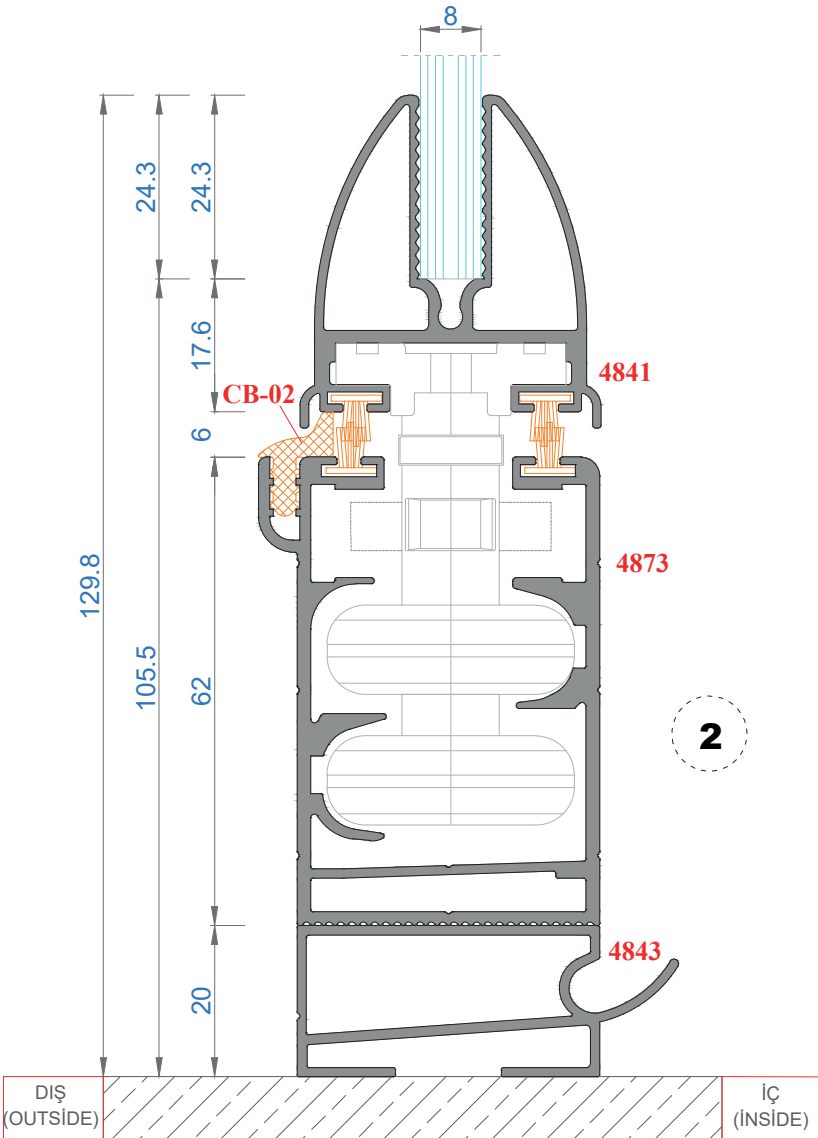

## CAMLAMA SİSTEMLERİ

34K TEK CAMLI KATLANIR CAM BALKON

34K SINGLE GLAZING FOLDING GLASS BALCONY

Sistem Kodu 4873  
Ağırlık (kg/mt) 1,346

Sistem Kodu 4843  
Ağırlık (kg/mt) 0,527

Sistem Kodu 4841  
Ağırlık (kg/mt) 0,789

Sistem Kodu 4842  
Ağırlık (kg/mt) 0,493

Sistem Kodu 4826

Ağırlık (kg/mt) 0,224

Sistem Kodu 4805

Ağırlık (kg/mt) 0,140

Sistem Kodu 4806

Ağırlık (kg/mt) 0,227

Sistem Kodu 4809

Ağırlık (kg/mt) 0,250

Sistem Kodu 4810

Ağırlık (kg/mt) 0,167

Sistem Kodu 11003

Ağırlık (kg/mt) 0,272

NOT: Profil ağırlıkları teoriktir, üretim sonrası ağırlıklar geçerlidir.

NOT: Profil ağırlıkları teoriktir, üretim sonrası ağırlıklar geçerlidir.