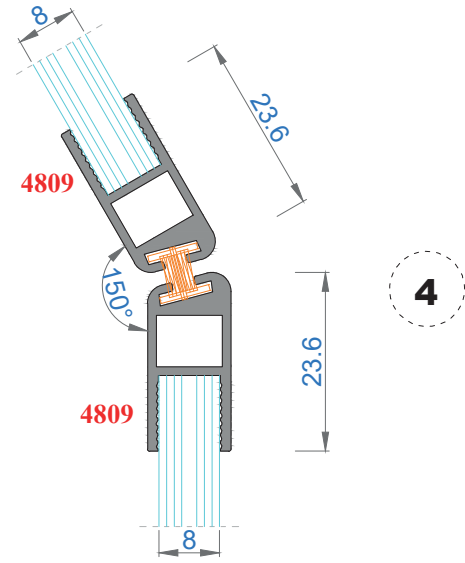

## CAMLAMA SİSTEMLERİ

34K TEK CAMLI KATLANIR CAM BALKON

34K SINGLE GLAZING FOLDING GLASS BALCONY

Sistem Kodu 4873  
Ağırlık (kg/mt) 1,346

Sistem Kodu 4843  
Ağırlık (kg/mt) 0,527

Sistem Kodu 4841  
Ağırlık (kg/mt) 0,789

Sistem Kodu 4842  
Ağırlık (kg/mt) 0,493

Sistem Kodu 4826

Ağırlık (kg/mt) 0,224

Sistem Kodu 4805

Ağırlık (kg/mt) 0,140

Sistem Kodu 4806

Ağırlık (kg/mt) 0,227

Sistem Kodu 4809

Ağırlık (kg/mt) 0,250

Sistem Kodu 4810

Ağırlık (kg/mt) 0,167

Sistem Kodu 11003

Ağırlık (kg/mt) 0,272

NOT: Profil ağırlıkları teoriktir, üretim sonrası ağırlıklar geçerlidir.

NOT: Profil ağırlıkları teoriktir, üretim sonrası ağırlıklar geçerlidir.

NOT: Profil ağırlıkları teoriktir, üretim sonrası ağırlıklar geçerlidir.

NOT: Profil ağırlıkları teoriktir, üretim sonrası ağırlıklar geçerlidir.

NOT: Profil ağırlıkları teoriktir, üretim sonrası ağırlıklar geçerlidir.