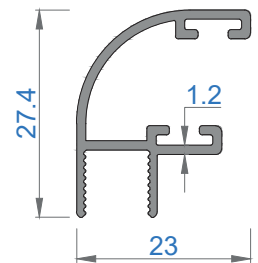

## CAMLAMA SİSTEMLERİ

34K TEK CAMLI KATLANIR CAM BALKON

34K SINGLE GLAZING FOLDING GLASS BALCONY

Sistem Kodu 4873  
Ağırlık (kg/mt) 1,346

Sistem Kodu 4843  
Ağırlık (kg/mt) 0,527

Sistem Kodu 4841  
Ağırlık (kg/mt) 0,789

Sistem Kodu 4842  
Ağırlık (kg/mt) 0,493

Sistem Kodu 4826

Ağırlık (kg/mt) 0,224

Sistem Kodu 4805

Ağırlık (kg/mt) 0,140

Sistem Kodu 4806

Ağırlık (kg/mt) 0,227

Sistem Kodu 4809

Ağırlık (kg/mt) 0,250

Sistem Kodu 4810

Ağırlık (kg/mt) 0,167

Sistem Kodu 11003

Ağırlık (kg/mt) 0,272

NOT: Profil ağırlıkları teoriktir, üretim sonrası ağırlıklar geçerlidir.

NOT: Profil ağırlıkları teoriktir, üretim sonrası ağırlıklar geçerlidir.