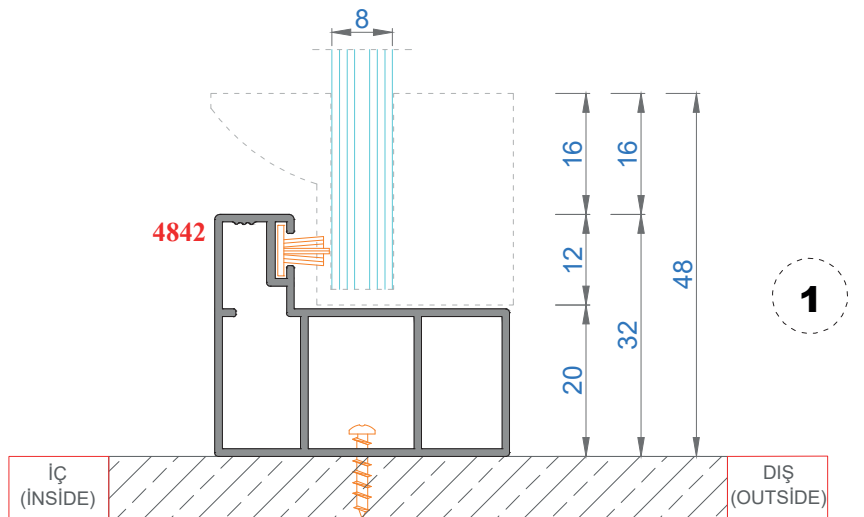

NOT: Profil ağırlıkları teoriktir, üretim sonrası ağırlıklar geçerlidir.