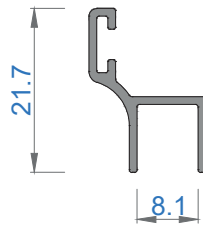

## CAMLAMA SİSTEMLERİ

34K TEK CAMLI KATLANIR CAM BALKON

34K SINGLE GLAZING FOLDING GLASS BALCONY

Sistem Kodu 4873  
Ağırlık (kg/mt) 1,346

Sistem Kodu 4843  
Ağırlık (kg/mt) 0,527

Sistem Kodu 4841  
Ağırlık (kg/mt) 0,789

Sistem Kodu 4842  
Ağırlık (kg/mt) 0,493

Sistem Kodu 4826

Ağırlık (kg/mt) 0,224

Sistem Kodu 4805

Ağırlık (kg/mt) 0,140

Sistem Kodu 4806

Ağırlık (kg/mt) 0,227

Sistem Kodu 4809

Ağırlık (kg/mt) 0,250

Sistem Kodu 4810

Ağırlık (kg/mt) 0,167

Sistem Kodu 11003

Ağırlık (kg/mt) 0,272

NOT: Profil ağırlıkları teoriktir, üretim sonrası ağırlıklar geçerlidir.

NOT: Profil ağırlıkları teoriktir, üretim sonrası ağırlıklar geçerlidir.