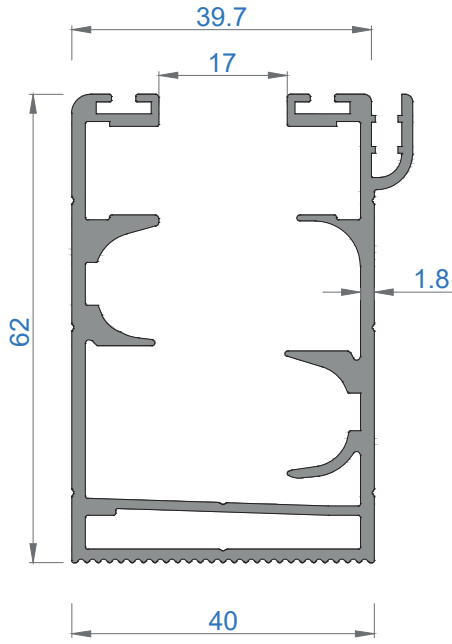

## CAMLAMA SİSTEMLERİ

34K TEK CAMLI KATLANIR CAM BALKON

34K SINGLE GLAZING FOLDING GLASS BALCONY

Sistem Kodu 4873  
Ağırlık (kg/mt) 1,346

Sistem Kodu 4843  
Ağırlık (kg/mt) 0,527

Sistem Kodu 4841  
Ağırlık (kg/mt) 0,789

Sistem Kodu 4842  
Ağırlık (kg/mt) 0,493

Sistem Kodu 4826

Ağırlık (kg/mt) 0,224

Sistem Kodu 4805

Ağırlık (kg/mt) 0,140

Sistem Kodu 4806

Ağırlık (kg/mt) 0,227

Sistem Kodu 4809

Ağırlık (kg/mt) 0,250

Sistem Kodu 4810

Ağırlık (kg/mt) 0,167

Sistem Kodu 11003

Ağırlık (kg/mt) 0,272

NOT: Profil ağırlıkları teoriktir, üretim sonrası ağırlıklar geçerlidir.

NOT: Profil ağırlıkları teoriktir, üretim sonrası ağırlıklar geçerlidir.