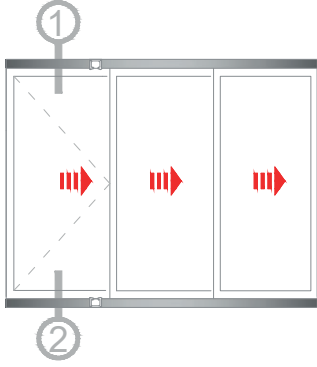

Ağırlık (kg/mt) 0,250

Sistem Kodu 4810

Ağırlık (kg/mt) 0,167

Sistem Kodu 11003

Ağırlık (kg/mt) 0,272

NOT: Profil ağırlıkları teoriktir, üretim sonrası ağırlıklar geçerlidir.

NOT: Profil ağırlıkları teoriktir, üretim sonrası ağırlıklar geçerlidir.