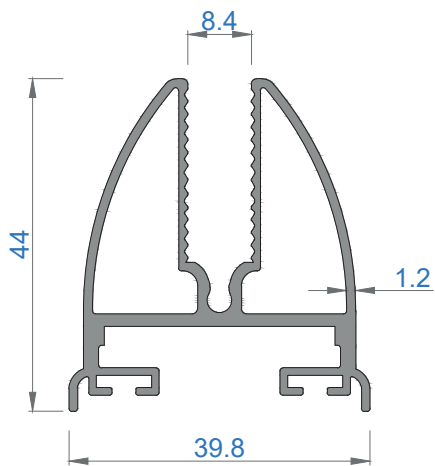

## CAMLAMA SİSTEMLERİ

34K TEK CAMLI KATLANIR CAM BALKON

34K SINGLE GLAZING FOLDING GLASS BALCONY

Sistem Kodu 4873  
Ağırlık (kg/mt) 1,346

Sistem Kodu 4843  
Ağırlık (kg/mt) 0,527

Sistem Kodu 4841  
Ağırlık (kg/mt) 0,789

Sistem Kodu 4842  
Ağırlık (kg/mt) 0,493

Sistem Kodu 4826

Ağırlık (kg/mt) 0,224

Sistem Kodu 4805

Ağırlık (kg/mt) 0,140

Sistem Kodu 4806

Ağırlık (kg/mt) 0,227

Sistem Kodu 4809

Ağırlık (kg/mt) 0,250

Sistem Kodu 4810

Ağırlık (kg/mt) 0,167

Sistem Kodu 11003

Ağırlık (kg/mt) 0,272

NOT: Profil ağırlıkları teoriktir, üretim sonrası ağırlıklar geçerlidir.

NOT: Profil ağırlıkları teoriktir, üretim sonrası ağırlıklar geçerlidir.