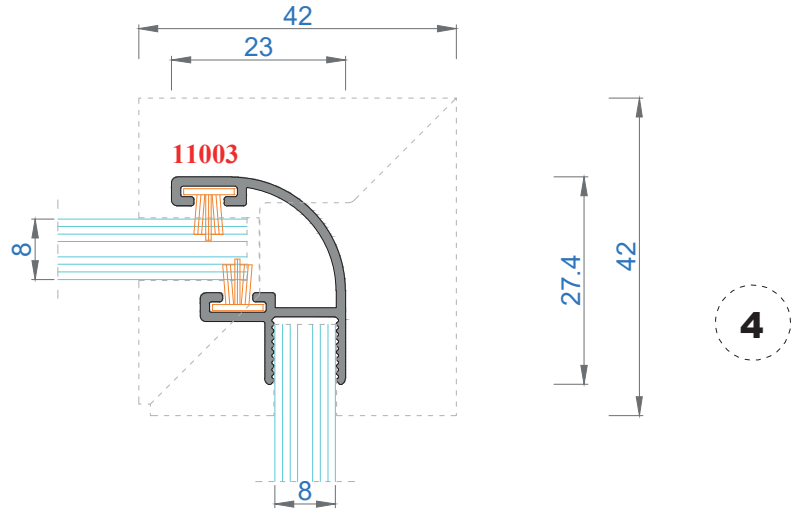

NOT: Profil ağırlıkları teoriktir, üretim sonrası ağırlıklar geçerlidir.