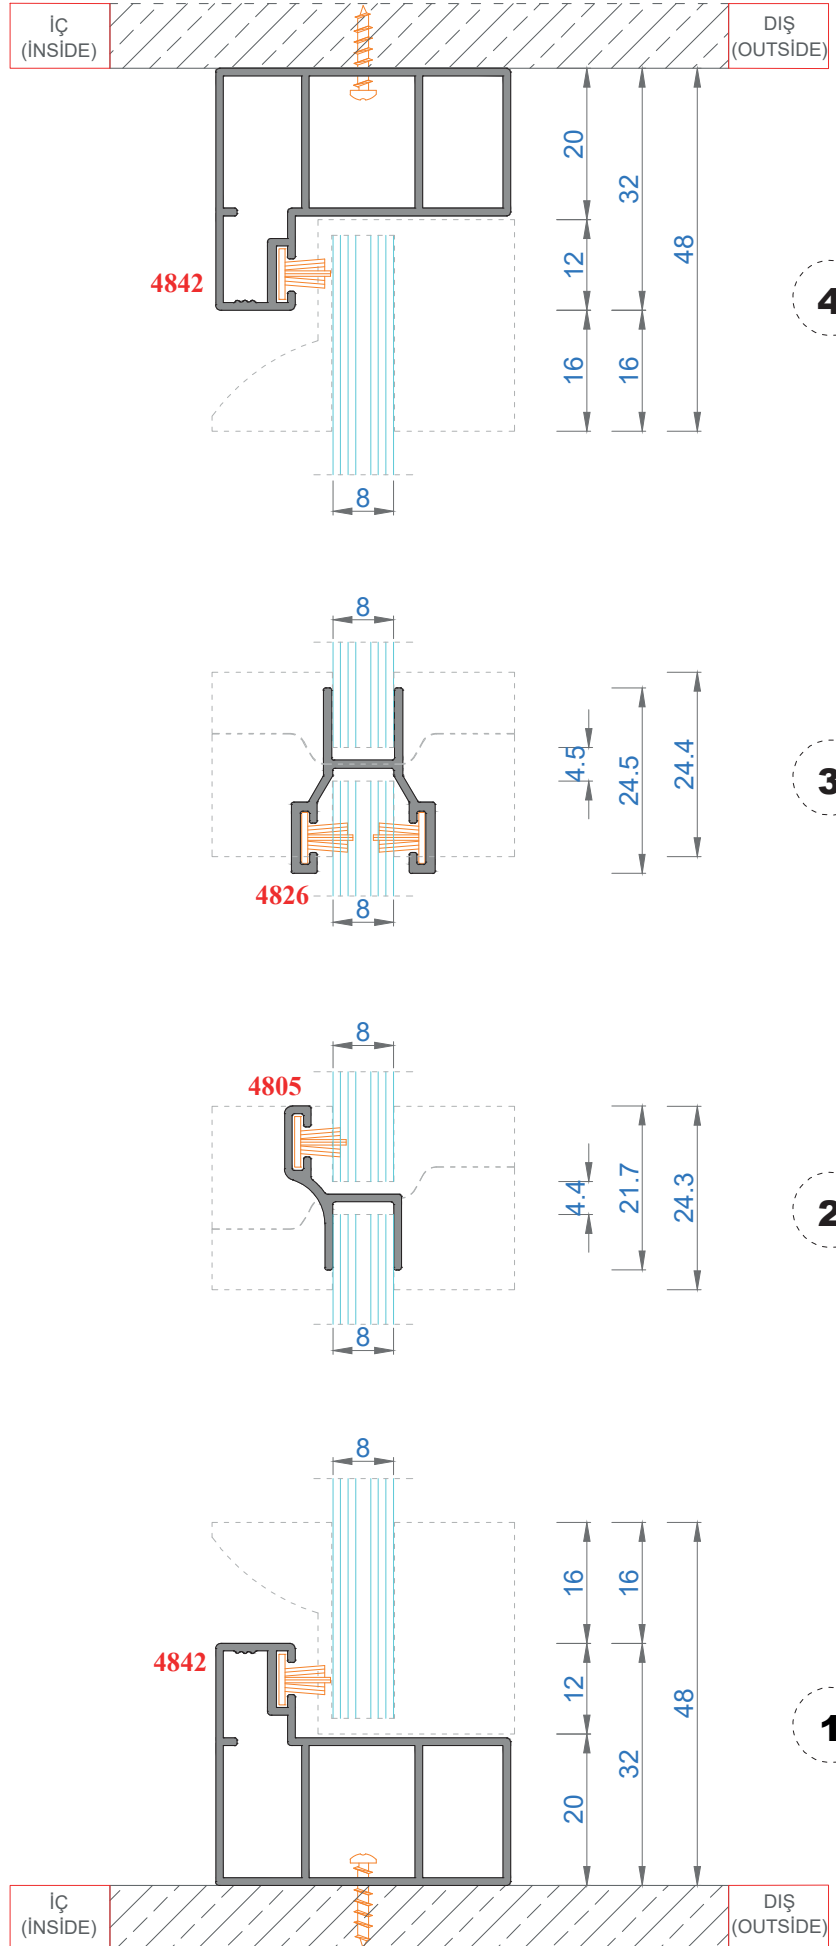

## CAMLAMA SİSTEMLERİ

34K TEK CAMLI KATLANIR CAM BALKON

34K SINGLE GLAZING FOLDING GLASS BALCONY

Sistem Kodu 4873  
Ağırlık (kg/mt) 1,346

Sistem Kodu 4843  
Ağırlık (kg/mt) 0,527

Sistem Kodu 4841  
Ağırlık (kg/mt) 0,789

Sistem Kodu 4842  
Ağırlık (kg/mt) 0,493

Sistem Kodu 4826

Ağırlık (kg/mt) 0,224

Sistem Kodu 4805

Ağırlık (kg/mt) 0,140

Sistem Kodu 4806

Ağırlık (kg/mt) 0,227

Sistem Kodu 4809

Ağırlık (kg/mt) 0,250

Sistem Kodu 4810

Ağırlık (kg/mt) 0,167

Sistem Kodu 11003

Ağırlık (kg/mt) 0,272

NOT: Profil ağırlıkları teoriktir, üretim sonrası ağırlıklar geçerlidir.

NOT: Profil ağırlıkları teoriktir, üretim sonrası ağırlıklar geçerlidir.

NOT: Profil ağırlıkları teoriktir, üretim sonrası ağırlıklar geçerlidir.

NOT: Profil ağırlıkları teoriktir, üretim sonrası ağırlıklar geçerlidir.

NOT: Profil ağırlıkları teoriktir, üretim sonrası ağırlıklar geçerlidir.