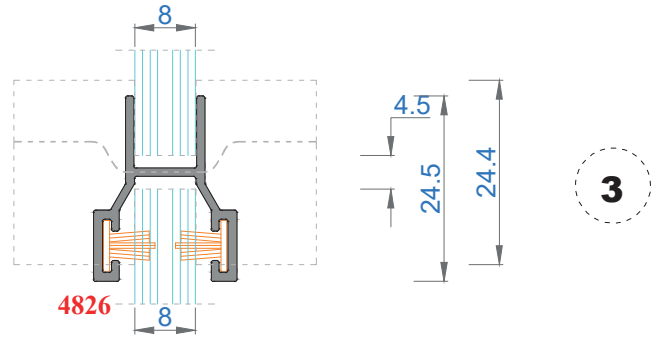

NOT: Profil ağırlıkları teoriktir, üretim sonrası ağırlıklar geçerlidir.