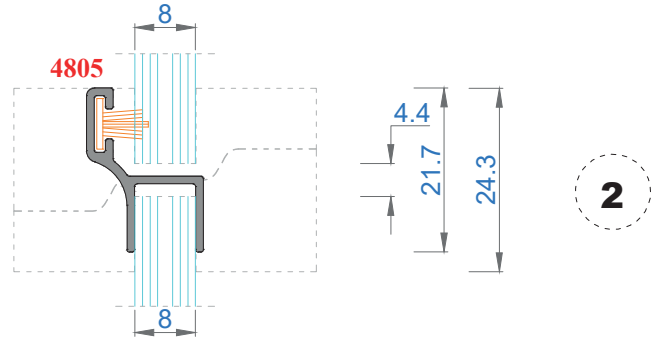

NOT: Profil ağırlıkları teoriktir, üretim sonrası ağırlıklar geçerlidir.