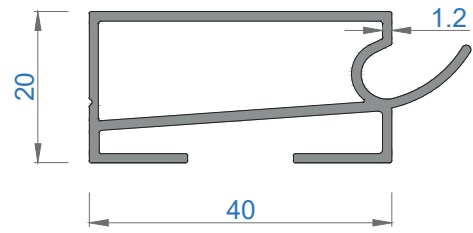

## CAMLAMA SİSTEMLERİ

34K TEK CAMLI KATLANIR CAM BALKON

34K SINGLE GLAZING FOLDING GLASS BALCONY

Sistem Kodu 4873  
Ağırlık (kg/mt) 1,346

Sistem Kodu 4843  
Ağırlık (kg/mt) 0,527

Sistem Kodu 4841  
Ağırlık (kg/mt) 0,789

Sistem Kodu 4842  
Ağırlık (kg/mt) 0,493

Sistem Kodu 4826

Ağırlık (kg/mt) 0,224

Sistem Kodu 4805

Ağırlık (kg/mt) 0,140

Sistem Kodu 4806

Ağırlık (kg/mt) 0,227

Sistem Kodu 4809

Ağırlık (kg/mt) 0,250

Sistem Kodu 4810

Ağırlık (kg/mt) 0,167

Sistem Kodu 11003

Ağırlık (kg/mt) 0,272

NOT: Profil ağırlıkları teoriktir, üretim sonrası ağırlıklar geçerlidir.

NOT: Profil ağırlıkları teoriktir, üretim sonrası ağırlıklar geçerlidir.