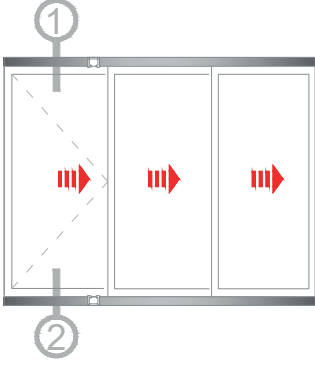

## CAMLAMA SİSTEMLERİ

34K TEK CAMLI KATLANIR CAM BALKON

34K SINGLE GLAZING FOLDING GLASS BALCONY

Sistem Kodu 4873  
Ağırlık (kg/mt) 1,346

Sistem Kodu 4843  
Ağırlık (kg/mt) 0,527

Sistem Kodu 4841  
Ağırlık (kg/mt) 0,789

Ağırlık (kg/mt) 0,250

Sistem Kodu 4810

Ağırlık (kg/mt) 0,167

Sistem Kodu 11003

Ağırlık (kg/mt) 0,272

NOT: Profil ağırlıkları teoriktir, üretim sonrası ağırlıklar geçerlidir.

NOT: Profil ağırlıkları teoriktir, üretim sonrası ağırlıklar geçerlidir.