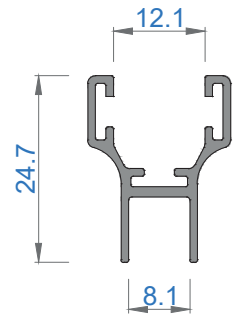

Sistem Kodu 4842  
Ağırlık (kg/mt) 0,493

Sistem Kodu 4826

Ağırlık (kg/mt) 0,224

Sistem Kodu 4805

Ağırlık (kg/mt) 0,140

Sistem Kodu 4806

Ağırlık (kg/mt) 0,227

Sistem Kodu 4809

Ağırlık (kg/mt) 0,250

Sistem Kodu 4810

Ağırlık (kg/mt) 0,167

Sistem Kodu 11003

Ağırlık (kg/mt) 0,272

NOT: Profil ağırlıkları teoriktir, üretim sonrası ağırlıklar geçerlidir.

NOT: Profil ağırlıkları teoriktir, üretim sonrası ağırlıklar geçerlidir.