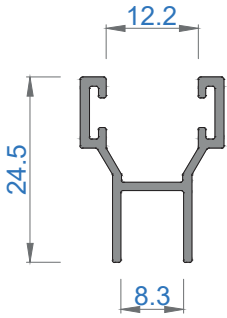

## CAMLAMA SİSTEMLERİ

34K TEK CAMLI KATLANIR CAM BALKON

34K SINGLE GLAZING FOLDING GLASS BALCONY

Sistem Kodu 4873  
Ağırlık (kg/mt) 1,346

Sistem Kodu 4843  
Ağırlık (kg/mt) 0,527

Sistem Kodu 4841  
Ağırlık (kg/mt) 0,789

Sistem Kodu 4842  
Ağırlık (kg/mt) 0,493

Sistem Kodu 4826

Ağırlık (kg/mt) 0,224

Sistem Kodu 4805

Ağırlık (kg/mt) 0,140

Sistem Kodu 4806

Ağırlık (kg/mt) 0,227

Sistem Kodu 4809

Ağırlık (kg/mt) 0,250

Sistem Kodu 4810

Ağırlık (kg/mt) 0,167

Sistem Kodu 11003

Ağırlık (kg/mt) 0,272

NOT: Profil ağırlıkları teoriktir, üretim sonrası ağırlıklar geçerlidir.

NOT: Profil ağırlıkları teoriktir, üretim sonrası ağırlıklar geçerlidir.