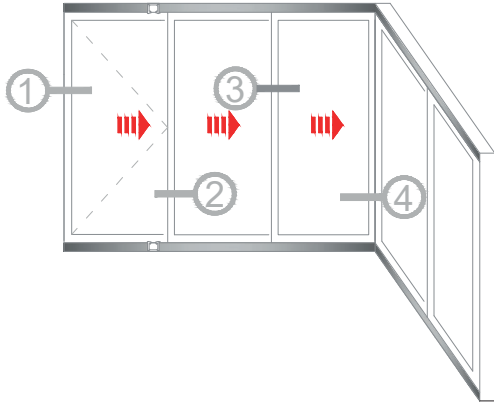

NOT: Profil ağırlıkları teoriktir, üretim sonrası ağırlıklar geçerlidir.