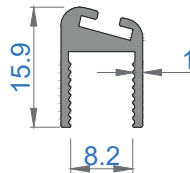

Sistem Kodu 4842  
Ağırlık (kg/mt) 0,493

Sistem Kodu 4826

Ağırlık (kg/mt) 0,224

Sistem Kodu 4805

Ağırlık (kg/mt) 0,140

Sistem Kodu 4806

Ağırlık (kg/mt) 0,227

Sistem Kodu 4809

Ağırlık (kg/mt) 0,250

Sistem Kodu 4810

Ağırlık (kg/mt) 0,167

Sistem Kodu 11003

Ağırlık (kg/mt) 0,272

NOT: Profil ağırlıkları teoriktir, üretim sonrası ağırlıklar geçerlidir.

NOT: Profil ağırlıkları teoriktir, üretim sonrası ağırlıklar geçerlidir.