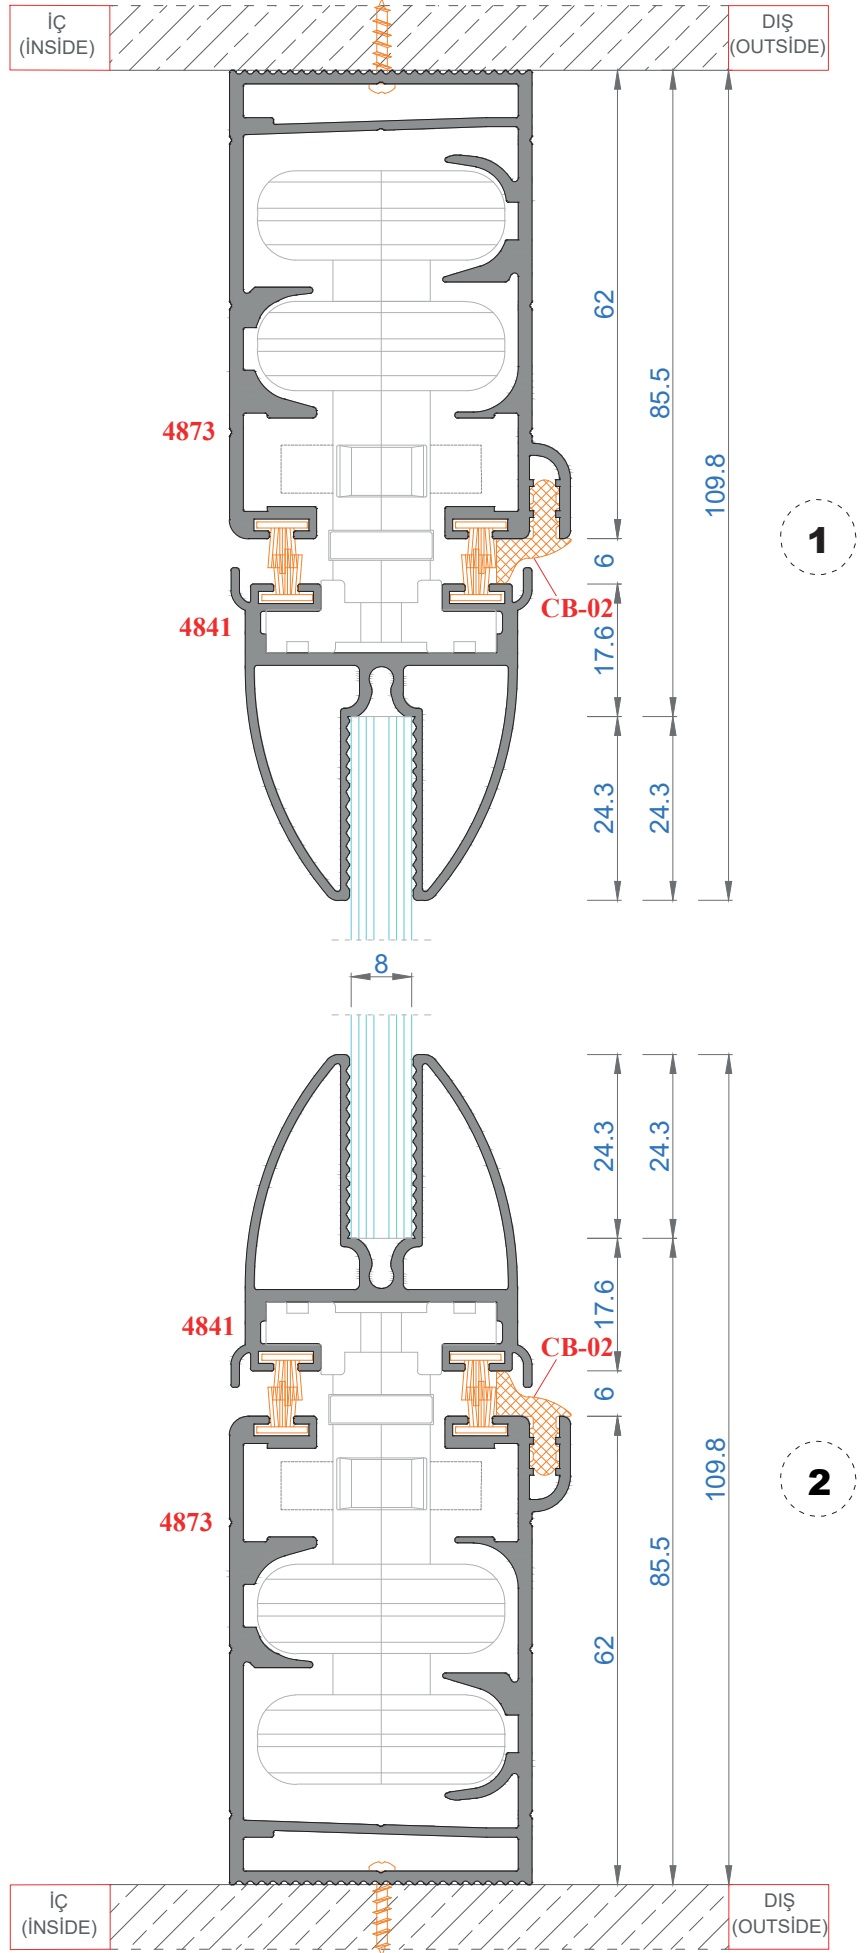

## CAMLAMA SİSTEMLERİ

34K TEK CAMLI KATLANIR CAM BALKON

34K SINGLE GLAZING FOLDING GLASS BALCONY

Sistem Kodu 4873  
Ağırlık (kg/mt) 1,346

Sistem Kodu 4843  
Ağırlık (kg/mt) 0,527

Sistem Kodu 4841  
Ağırlık (kg/mt) 0,789

Sistem Kodu 4842  
Ağırlık (kg/mt) 0,493

Sistem Kodu 4826

Ağırlık (kg/mt) 0,224

Sistem Kodu 4805

Ağırlık (kg/mt) 0,140

Sistem Kodu 4806

Ağırlık (kg/mt) 0,227

Sistem Kodu 4809

Ağırlık (kg/mt) 0,250

Sistem Kodu 4810

Ağırlık (kg/mt) 0,167

Sistem Kodu 11003

Ağırlık (kg/mt) 0,272

NOT: Profil ağırlıkları teoriktir, üretim sonrası ağırlıklar geçerlidir.

NOT: Profil ağırlıkları teoriktir, üretim sonrası ağırlıklar geçerlidir.

NOT: Profil ağırlıkları teoriktir, üretim sonrası ağırlıklar geçerlidir.

NOT: Profil ağırlıkları teoriktir, üretim sonrası ağırlıklar geçerlidir.

NOT: Profil ağırlıkları teoriktir, üretim sonrası ağırlıklar geçerlidir.