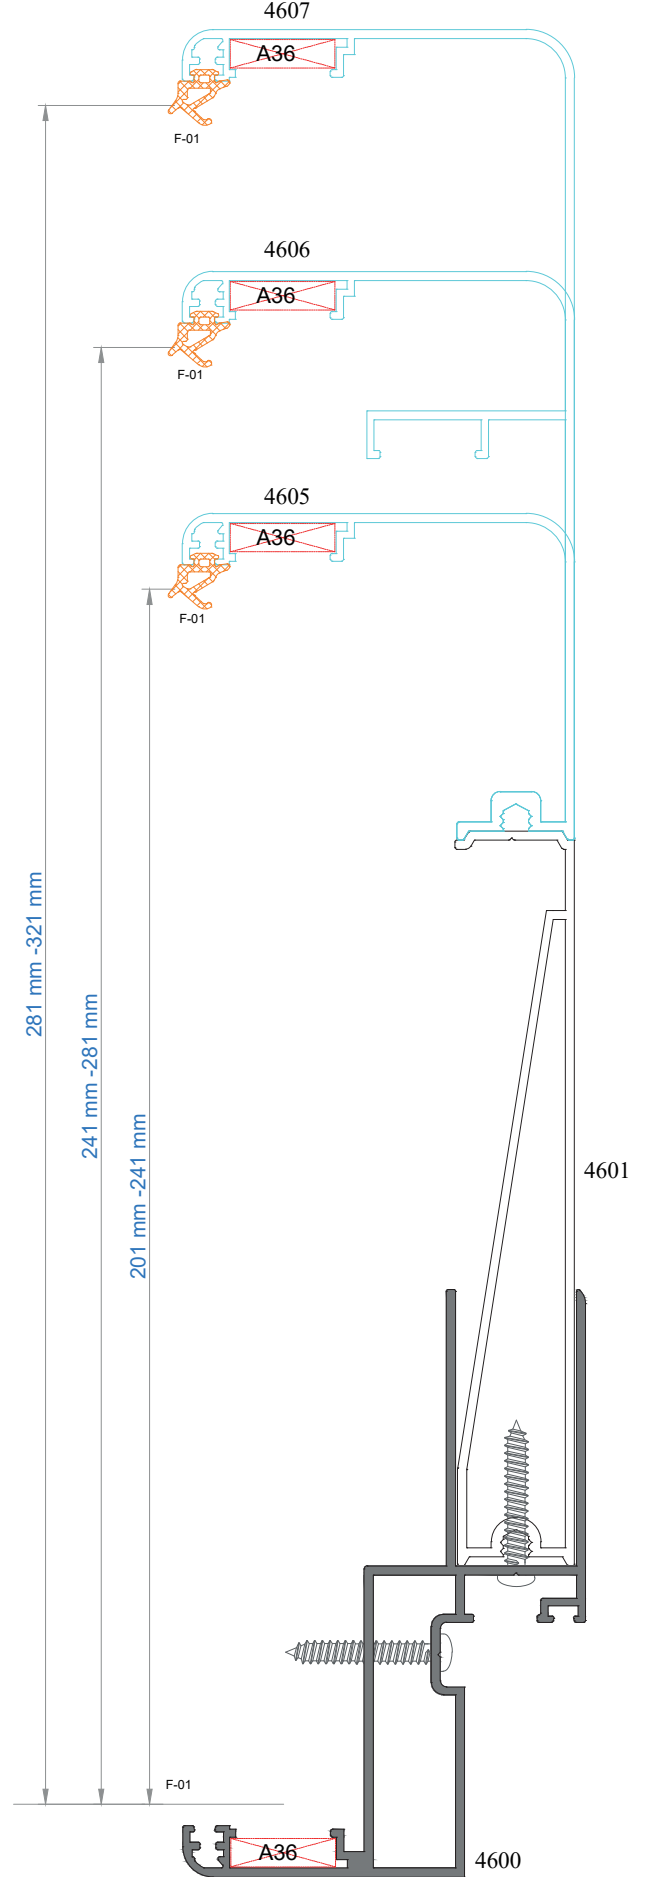

MİMARİ SİSTEMLER

AYARLI KAPI KASASI SERİSİ
ADJUSTABLE DOOR FRAME SERIES

Sistem Kodu 4600

Ağırlık (kg/mt) 1,291

Sistem Kodu 4608

Ağırlık (kg/mt) 1,382

Sistem Kodu 4605

Ağırlık (kg/mt) 0,689

Sistem Kodu 4606

Ağırlık (kg/mt) 0,851

Sistem Kodu **4607**
Ağırlık (kg/mt) **1,196**

Sistem Kodu **4601**
Ağırlık (kg/mt) **1,109**

Sistem Kodu **4609**
Ağırlık (kg/mt) **0,937**

KÖŞE TAKOZLARI (CORNER JOINT)

Nr	← L m →	AKS. KODU ACS. CODE	KESİM ÖLÇÜSÜ CUTTING SIZE
4600	4609	4609-28	28 mm
4608	4609	4609-36.40	36.40 mm

MİMARİ SİSTEMLER

SİSTEM DETAYLARI

SYSTEM DETAILS

AHŞAP KAPI DETAYI
WOODEN DOOR DETAILS

ALÜMİNYUM KAPI DETAYI
ALUMINIUM DOOR DETAILS

NOT: Profil ağırlıkları teoriktir, üretim sonrası ağırlıklar geçerlidir.

DIŞ DUVAR PERVAZLARI

İÇ DUVAR PERVAZLARI

NOT: Profil ağırlıkları teoriktir, üretim sonrası ağırlıklar geçerlidir.

DIŞ DUVAR PERVAZLARI