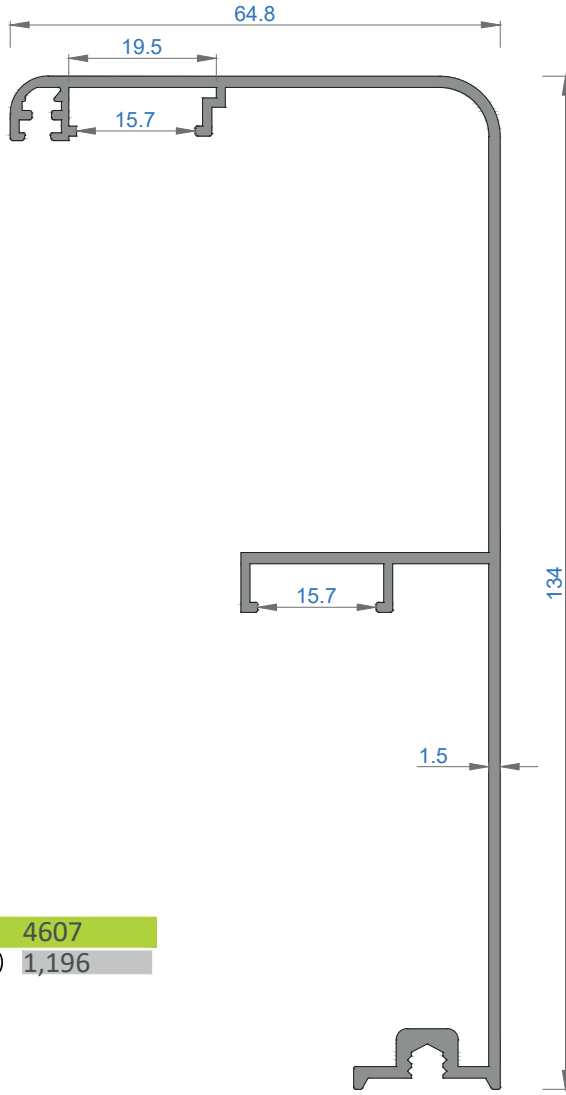

MİMARİ SİSTEMLER

AYARLI KAPI KASASI SERİSİ
ADJUSTABLE DOOR FRAME SERIES

Sistem Kodu 4600

Ağırlık (kg/mt) 1,291

Sistem Kodu 4608

Ağırlık (kg/mt) 1,382

Sistem Kodu 4605

Ağırlık (kg/mt) 0,689

Sistem Kodu 4606

Ağırlık (kg/mt) 0,851

Sistem Kodu **4607**
Ağırlık (kg/mt) **1,196**

Sistem Kodu **4601**
Ağırlık (kg/mt) **1,109**

Sistem Kodu **4609**
Ağırlık (kg/mt) **0,937**

KÖŞE TAKOZLARI (CORNER JOINT)

Nr	← L m →	AKS. KODU ACS. CODE	KESİM ÖLÇÜSÜ CUTTING SIZE
4600	4609	4609-28	28 mm
4608	4609	4609-36.40	36.40 mm

MİMARİ SİSTEMLER

SİSTEM DETAYLARI

SYSTEM DETAILS

AHŞAP KAPI DETAYI
WOODEN DOOR DETAILS

ALÜMİNYUM KAPI DETAYI
ALUMINIUM DOOR DETAILS

NOT: Profil ağırlıkları teoriktir, üretim sonrası ağırlıklar geçerlidir.

DIŞ DUVAR PERVAZLARI

İÇ DUVAR PERVAZLARI

NOT: Profil ağırlıkları teoriktir, üretim sonrası ağırlıklar geçerlidir.

DIŞ DUVAR PERVAZLARI