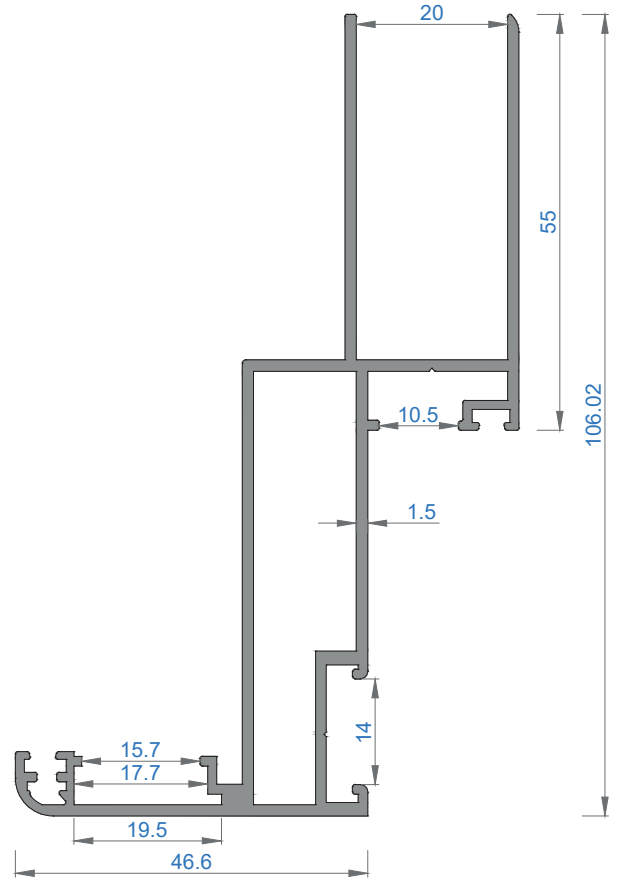

MİMARİ SİSTEMLER

AYARLI KAPI KASASI SERİSİ
ADJUSTABLE DOOR FRAME SERIES

Sistem Kodu 4600

Ağırlık (kg/mt) 1,291

Sistem Kodu 4608

Ağırlık (kg/mt) 1,382

Sistem Kodu 4605

Ağırlık (kg/mt) 0,689

Sistem Kodu 4606

Ağırlık (kg/mt) 0,851

Sistem Kodu **4607**
Ağırlık (kg/mt) **1,196**

Sistem Kodu **4601**
Ağırlık (kg/mt) **1,109**

Sistem Kodu **4609**
Ağırlık (kg/mt) **0,937**

KÖŞE TAKOZLARI (CORNER JOINT)

Nr	← L m →	AKS. KODU ACS. CODE	KESİM ÖLÇÜSÜ CUTTING SIZE
4600	4609	4609-28	28 mm
4608	4609	4609-36.40	36.40 mm

MİMARİ SİSTEMLER

SİSTEM DETAYLARI

SYSTEM DETAILS

AHŞAP KAPI DETAYI
WOODEN DOOR DETAILS

ALÜMİNYUM KAPI DETAYI
ALUMINIUM DOOR DETAILS

NOT: Profil ağırlıkları teoriktir, üretim sonrası ağırlıklar geçerlidir.

DIŞ DUVAR PERVAZLARI

İÇ DUVAR PERVAZLARI

NOT: Profil ağırlıkları teoriktir, üretim sonrası ağırlıklar geçerlidir.

DIŞ DUVAR PERVAZLARI