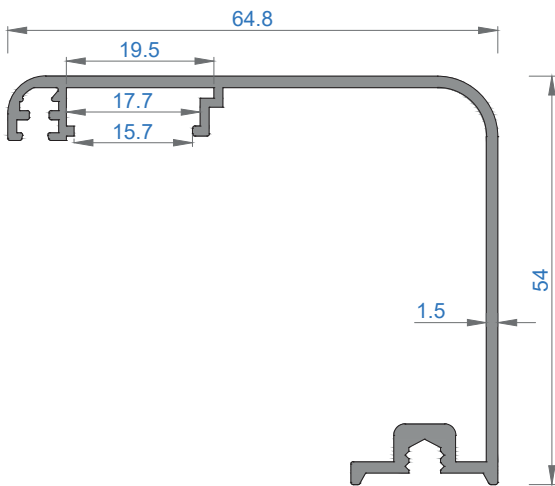

MİMARİ SİSTEMLER

AYARLI KAPI KASASI SERİSİ
ADJUSTABLE DOOR FRAME SERIES

Sistem Kodu 4600

Ağırlık (kg/mt) 1,291

Sistem Kodu 4608

Ağırlık (kg/mt) 1,382

Sistem Kodu 4605

Ağırlık (kg/mt) 0,689

Sistem Kodu 4606

Ağırlık (kg/mt) 0,851

Sistem Kodu **4607**
Ağırlık (kg/mt) **1,196**

Sistem Kodu **4601**
Ağırlık (kg/mt) **1,109**

Sistem Kodu **4609**
Ağırlık (kg/mt) **0,937**

KÖŞE TAKOZLARI (CORNER JOINT)

Nr	← L m →	AKS. KODU ACS. CODE	KESİM ÖLÇÜSÜ CUTTING SIZE
4600	4609	4609-28	28 mm
4608	4609	4609-36.40	36.40 mm

MİMARİ SİSTEMLER

SİSTEM DETAYLARI

SYSTEM DETAILS

AHŞAP KAPI DETAYI
WOODEN DOOR DETAILS

ALÜMİNYUM KAPI DETAYI
ALUMINIUM DOOR DETAILS

NOT: Profil ağırlıkları teoriktir, üretim sonrası ağırlıklar geçerlidir.

DIŞ DUVAR PERVAZLARI

İÇ DUVAR PERVAZLARI

NOT: Profil ağırlıkları teoriktir, üretim sonrası ağırlıklar geçerlidir.

DIŞ DUVAR PERVAZLARI