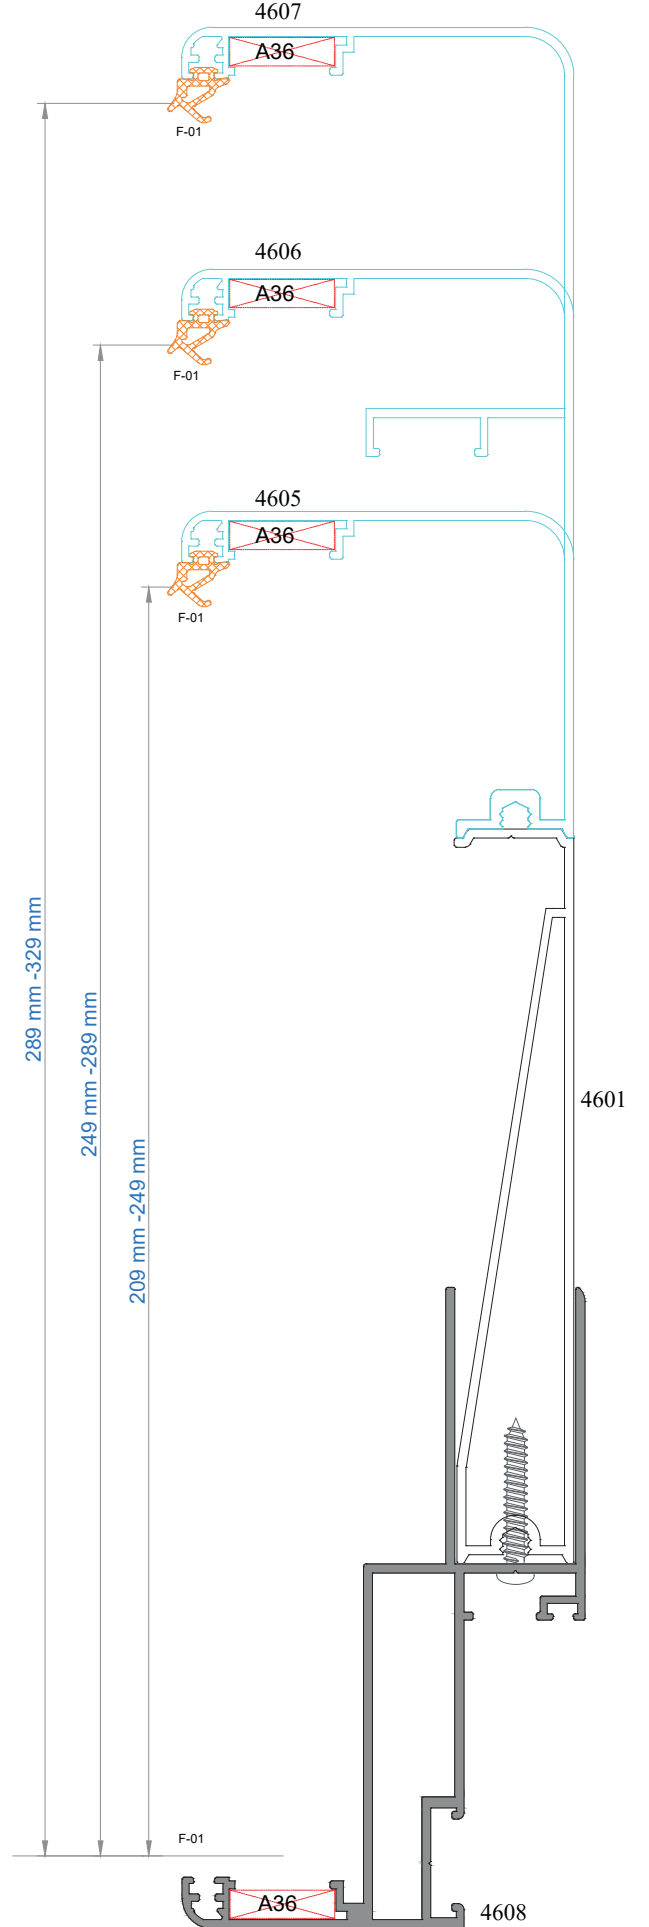

Sistem Kodu 4606

Ağırlık (kg/mt) 0,851

Sistem Kodu **4607**
Ağırlık (kg/mt) **1,196**

Sistem Kodu **4601**
Ağırlık (kg/mt) **1,109**

Sistem Kodu **4609**
Ağırlık (kg/mt) **0,937**

KÖŞE TAKOZLARI (CORNER JOINT)

Nr	← L m →	AKS. KODU ACS. CODE	KESİM ÖLÇÜSÜ CUTTING SIZE
4600	4609	4609-28	28 mm
4608	4609	4609-36.40	36.40 mm

MİMARİ SİSTEMLER

SİSTEM DETAYLARI

SYSTEM DETAILS

AHŞAP KAPI DETAYI
WOODEN DOOR DETAILS

ALÜMİNYUM KAPI DETAYI
ALUMINIUM DOOR DETAILS

NOT: Profil ağırlıkları teoriktir, üretim sonrası ağırlıklar geçerlidir.

DIŞ DUVAR PERVAZLARI

İÇ DUVAR PERVAZLARI

NOT: Profil ağırlıkları teoriktir, üretim sonrası ağırlıklar geçerlidir.

DIŞ DUVAR PERVAZLARI

İÇ DUVAR PERVAZLARI

NOT: Profil ağırlıkları teoriktir, üretim sonrası ağırlıklar geçerlidir.

AKSAL
Alüminyum

MİMARİ SİSTEMLER

AKSESUARLAR

ACCESSORIES

Aksesuar Resmi	Aksesuar Kodu	Aksesuar Adı	Kullanıldığı Yer
	F01	Duvar Fiteli	
	F05	Kanat Fiteli	
	A35	Ahşap Kapı Menteşesi	
	A01-K	Alüminyum Kapı Menteşesi	
	A36	Sıkıştırılmalı Köşe Çavuşu	
	A38	Köşe Çavuşu	
	A39	Cam Kapı Kilidi	
	A39-1	Ahşap Kapı Kilidi	