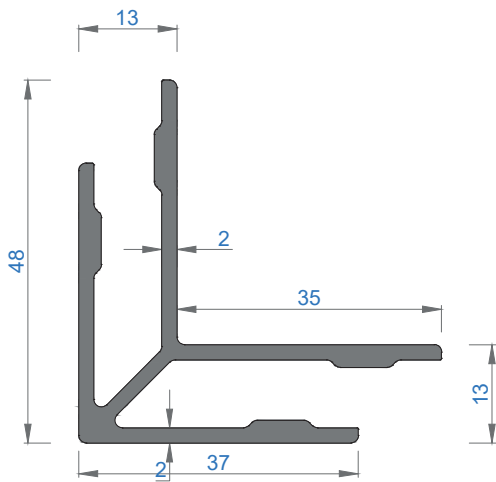

Sistem Kodu 4606

Ağırlık (kg/mt) 0,851

Sistem Kodu **4607**
Ağırlık (kg/mt) **1,196**

Sistem Kodu **4601**
Ağırlık (kg/mt) **1,109**

Sistem Kodu **4609**
Ağırlık (kg/mt) **0,937**

KÖŞE TAKOZLARI (CORNER JOINT)

Nr	← L m →	AKS. KODU ACS. CODE	KESİM ÖLÇÜSÜ CUTTING SIZE
4600	4609	4609-28	28 mm
4608	4609	4609-36.40	36.40 mm

MİMARİ SİSTEMLER

SİSTEM DETAYLARI

SYSTEM DETAILS

AHŞAP KAPI DETAYI
WOODEN DOOR DETAILS

ALÜMİNYUM KAPI DETAYI
ALUMINIUM DOOR DETAILS

NOT: Profil ağırlıkları teoriktir, üretim sonrası ağırlıklar geçerlidir.

DIŞ DUVAR PERVAZLARI

İÇ DUVAR PERVAZLARI

NOT: Profil ağırlıkları teoriktir, üretim sonrası ağırlıklar geçerlidir.

DIŞ DUVAR PERVAZLARI