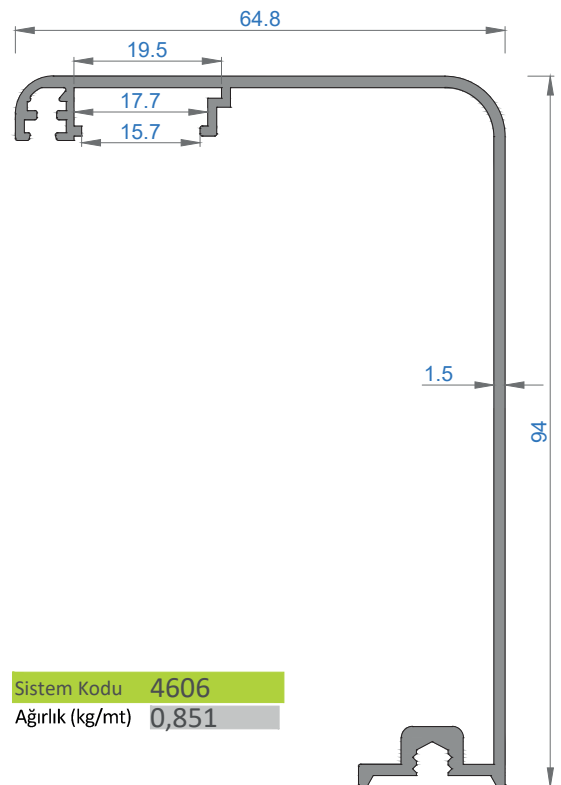

MİMARİ SİSTEMLER

AYARLI KAPI KASASI SERİSİ
ADJUSTABLE DOOR FRAME SERIES

Sistem Kodu 4600

Ağırlık (kg/mt) 1,291

Sistem Kodu 4608

Ağırlık (kg/mt) 1,382

Sistem Kodu 4605

Ağırlık (kg/mt) 0,689

Sistem Kodu 4606

Ağırlık (kg/mt) 0,851

Sistem Kodu **4607**
Ağırlık (kg/mt) **1,196**

Sistem Kodu **4601**
Ağırlık (kg/mt) **1,109**

Sistem Kodu **4609**
Ağırlık (kg/mt) **0,937**

KÖŞE TAKOZLARI (CORNER JOINT)

Nr	← L m →	AKS. KODU ACS. CODE	KESİM ÖLÇÜSÜ CUTTING SIZE
4600	4609	4609-28	28 mm
4608	4609	4609-36.40	36.40 mm

MİMARİ SİSTEMLER

SİSTEM DETAYLARI

SYSTEM DETAILS

AHŞAP KAPI DETAYI
WOODEN DOOR DETAILS

ALÜMİNYUM KAPI DETAYI
ALUMINIUM DOOR DETAILS

NOT: Profil ağırlıkları teoriktir, üretim sonrası ağırlıklar geçerlidir.

DIŞ DUVAR PERVAZLARI

İÇ DUVAR PERVAZLARI

NOT: Profil ağırlıkları teoriktir, üretim sonrası ağırlıklar geçerlidir.

DIŞ DUVAR PERVAZLARI