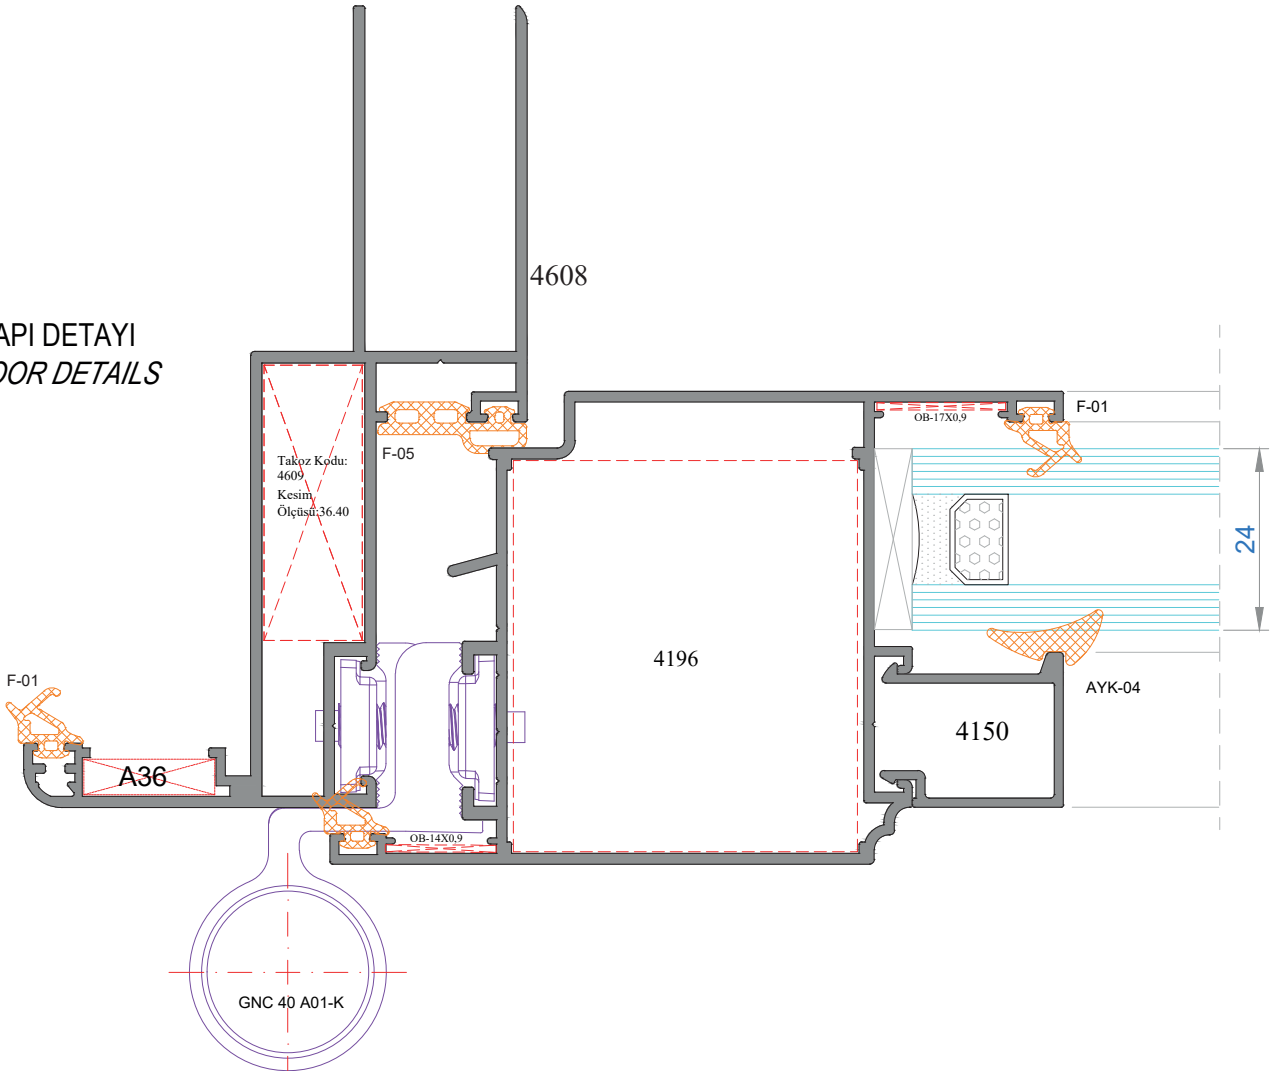

MİMARİ SİSTEMLER

AYARLI KAPI KASASI SERİSİ
ADJUSTABLE DOOR FRAME SERIES

Sistem Kodu 4600

Ağırlık (kg/mt) 1,291

Sistem Kodu 4608

Ağırlık (kg/mt) 1,382

Sistem Kodu 4605

Ağırlık (kg/mt) 0,689

Sistem Kodu 4606

Ağırlık (kg/mt) 0,851

Sistem Kodu **4607**
Ağırlık (kg/mt) **1,196**

Sistem Kodu **4601**
Ağırlık (kg/mt) **1,109**

Sistem Kodu **4609**
Ağırlık (kg/mt) **0,937**

KÖŞE TAKOZLARI (CORNER JOINT)

Nr	← L m →	AKS. KODU ACS. CODE	KESİM ÖLÇÜSÜ CUTTING SIZE
4600	4609	4609-28	28 mm
4608	4609	4609-36.40	36.40 mm

MİMARİ SİSTEMLER

SİSTEM DETAYLARI

SYSTEM DETAILS

AHŞAP KAPI DETAYI
WOODEN DOOR DETAILS

ALÜMİNYUM KAPI DETAYI
ALUMINIUM DOOR DETAILS

NOT: Profil ağırlıkları teoriktir, üretim sonrası ağırlıklar geçerlidir.

DIŞ DUVAR PERVAZLARI

İÇ DUVAR PERVAZLARI

NOT: Profil ağırlıkları teoriktir, üretim sonrası ağırlıklar geçerlidir.

DIŞ DUVAR PERVAZLARI