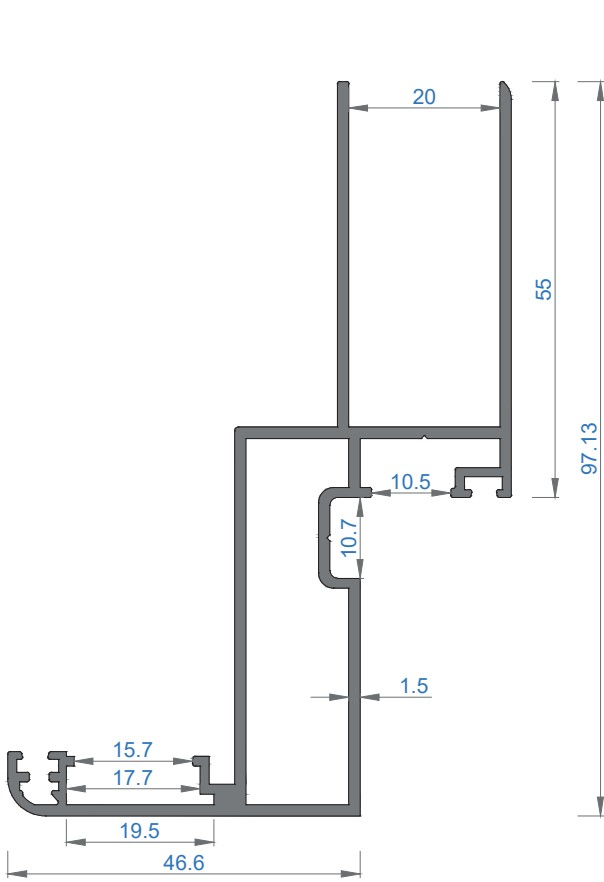

MİMARİ SİSTEMLER

AYARLI KAPI KASASI SERİSİ
ADJUSTABLE DOOR FRAME SERIES

Sistem Kodu 4600

Ağırlık (kg/mt) 1,291

Sistem Kodu 4608

Ağırlık (kg/mt) 1,382

Sistem Kodu 4605

Ağırlık (kg/mt) 0,689

Sistem Kodu 4606

Ağırlık (kg/mt) 0,851

Sistem Kodu **4607**
Ağırlık (kg/mt) **1,196**

Sistem Kodu **4601**
Ağırlık (kg/mt) **1,109**

Sistem Kodu **4609**
Ağırlık (kg/mt) **0,937**

KÖŞE TAKOZLARI (CORNER JOINT)

Nr	← L m →	AKS. KODU ACS. CODE	KESİM ÖLÇÜSÜ CUTTING SIZE
4600	4609	4609-28	28 mm
4608	4609	4609-36.40	36.40 mm

MİMARİ SİSTEMLER

SİSTEM DETAYLARI

SYSTEM DETAILS

AHŞAP KAPI DETAYI
WOODEN DOOR DETAILS

ALÜMİNYUM KAPI DETAYI
ALUMINIUM DOOR DETAILS

NOT: Profil ağırlıkları teoriktir, üretim sonrası ağırlıklar geçerlidir.

DIŞ DUVAR PERVAZLARI

İÇ DUVAR PERVAZLARI

NOT: Profil ağırlıkları teoriktir, üretim sonrası ağırlıklar geçerlidir.

DIŞ DUVAR PERVAZLARI