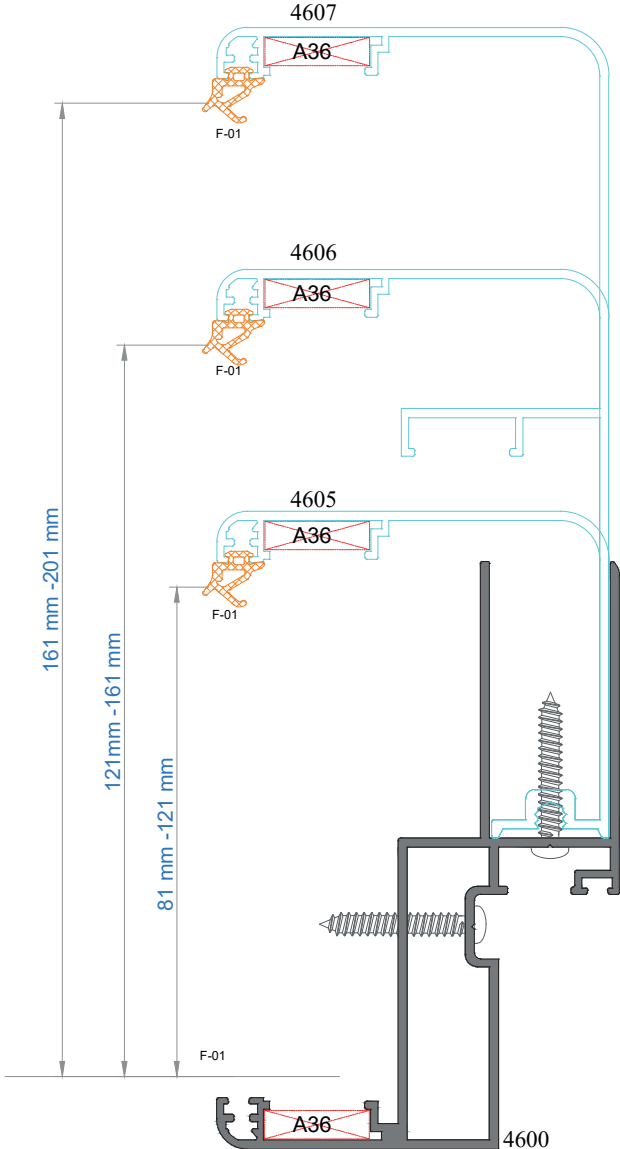

Sistem Kodu 4606

Ağırlık (kg/mt) 0,851

Sistem Kodu **4607**
Ağırlık (kg/mt) **1,196**

Sistem Kodu **4601**
Ağırlık (kg/mt) **1,109**

Sistem Kodu **4609**
Ağırlık (kg/mt) **0,937**

KÖŞE TAKOZLARI (CORNER JOINT)

Nr	← L m →	AKS. KODU ACS. CODE	KESİM ÖLÇÜSÜ CUTTING SIZE
4600	4609	4609-28	28 mm
4608	4609	4609-36.40	36.40 mm

MİMARİ SİSTEMLER

SİSTEM DETAYLARI

SYSTEM DETAILS

AHŞAP KAPI DETAYI
WOODEN DOOR DETAILS

ALÜMİNYUM KAPI DETAYI
ALUMINIUM DOOR DETAILS

NOT: Profil ağırlıkları teoriktir, üretim sonrası ağırlıklar geçerlidir.

DIŞ DUVAR PERVAZLARI

İÇ DUVAR PERVAZLARI

NOT: Profil ağırlıkları teoriktir, üretim sonrası ağırlıklar geçerlidir.

DIŞ DUVAR PERVAZLARI

İÇ DUVAR PERVAZLARI

NOT: Profil ağırlıkları teoriktir, üretim sonrası ağırlıklar geçerlidir.

AKSAL
Alüminyum

MİMARİ SİSTEMLER

AKSESUARLAR

ACCESSORIES

Aksesuar Resmi	Aksesuar Kodu	Aksesuar Adı	Kullanıldığı Yer
	F01	Duvar Fiteli	
	F05	Kanat Fiteli	
	A35	Ahşap Kapı Menteşesi	
	A01-K	Alüminyum Kapı Menteşesi	
	A36	Sıkıştırılmalı Köşe Çavuşu	
	A38	Köşe Çavuşu	
	A39	Cam Kapı Kilidi	
	A39-1	Ahşap Kapı Kilidi	