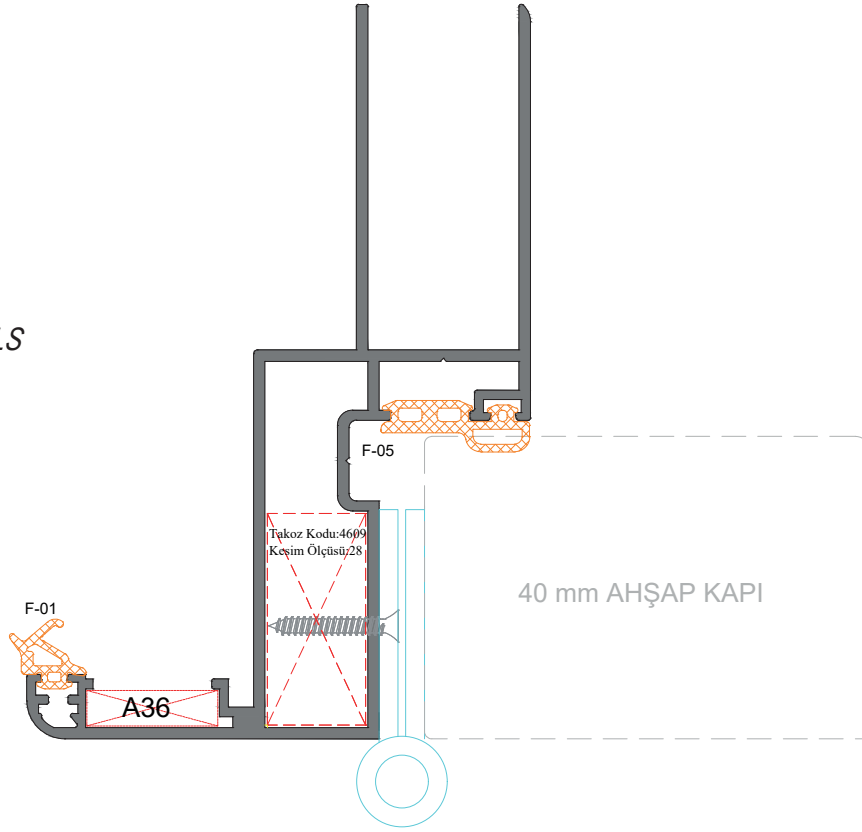

Sistem Kodu 4606

Ağırlık (kg/mt) 0,851

Sistem Kodu **4607**
Ağırlık (kg/mt) **1,196**

Sistem Kodu **4601**
Ağırlık (kg/mt) **1,109**

Sistem Kodu **4609**
Ağırlık (kg/mt) **0,937**

KÖŞE TAKOZLARI (CORNER JOINT)

Nr	← L m →	AKS. KODU ACS. CODE	KESİM ÖLÇÜSÜ CUTTING SIZE
4600	4609	4609-28	28 mm
4608	4609	4609-36.40	36.40 mm

MİMARİ SİSTEMLER

SİSTEM DETAYLARI

SYSTEM DETAILS

AHŞAP KAPI DETAYI
WOODEN DOOR DETAILS

ALÜMİNYUM KAPI DETAYI
ALUMINIUM DOOR DETAILS

NOT: Profil ağırlıkları teoriktir, üretim sonrası ağırlıklar geçerlidir.

DIŞ DUVAR PERVAZLARI

İÇ DUVAR PERVAZLARI

NOT: Profil ağırlıkları teoriktir, üretim sonrası ağırlıklar geçerlidir.

DIŞ DUVAR PERVAZLARI