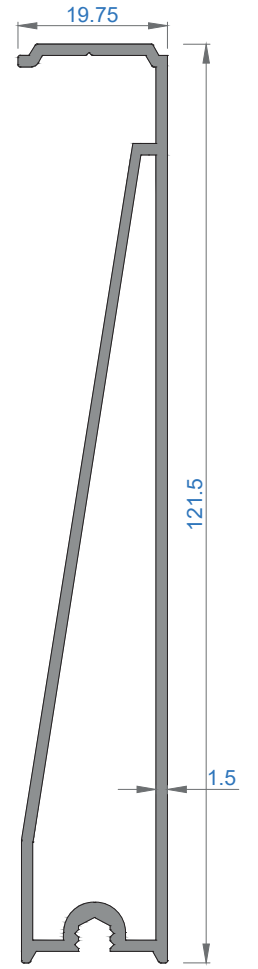

MİMARİ SİSTEMLER

AYARLI KAPI KASASI SERİSİ
ADJUSTABLE DOOR FRAME SERIES

Sistem Kodu 4600

Ağırlık (kg/mt) 1,291

Sistem Kodu 4608

Ağırlık (kg/mt) 1,382

Sistem Kodu 4605

Ağırlık (kg/mt) 0,689

Sistem Kodu 4606

Ağırlık (kg/mt) 0,851

Sistem Kodu **4607**
Ağırlık (kg/mt) **1,196**

Sistem Kodu **4601**
Ağırlık (kg/mt) **1,109**

Sistem Kodu **4609**
Ağırlık (kg/mt) **0,937**

KÖŞE TAKOZLARI (CORNER JOINT)

Nr	← L m →	AKS. KODU ACS. CODE	KESİM ÖLÇÜSÜ CUTTING SIZE
4600	4609	4609-28	28 mm
4608	4609	4609-36.40	36.40 mm

MİMARİ SİSTEMLER

SİSTEM DETAYLARI

SYSTEM DETAILS

AHŞAP KAPI DETAYI
WOODEN DOOR DETAILS

ALÜMİNYUM KAPI DETAYI
ALUMINIUM DOOR DETAILS

NOT: Profil ağırlıkları teoriktir, üretim sonrası ağırlıklar geçerlidir.

DIŞ DUVAR PERVAZLARI

İÇ DUVAR PERVAZLARI

NOT: Profil ağırlıkları teoriktir, üretim sonrası ağırlıklar geçerlidir.

DIŞ DUVAR PERVAZLARI