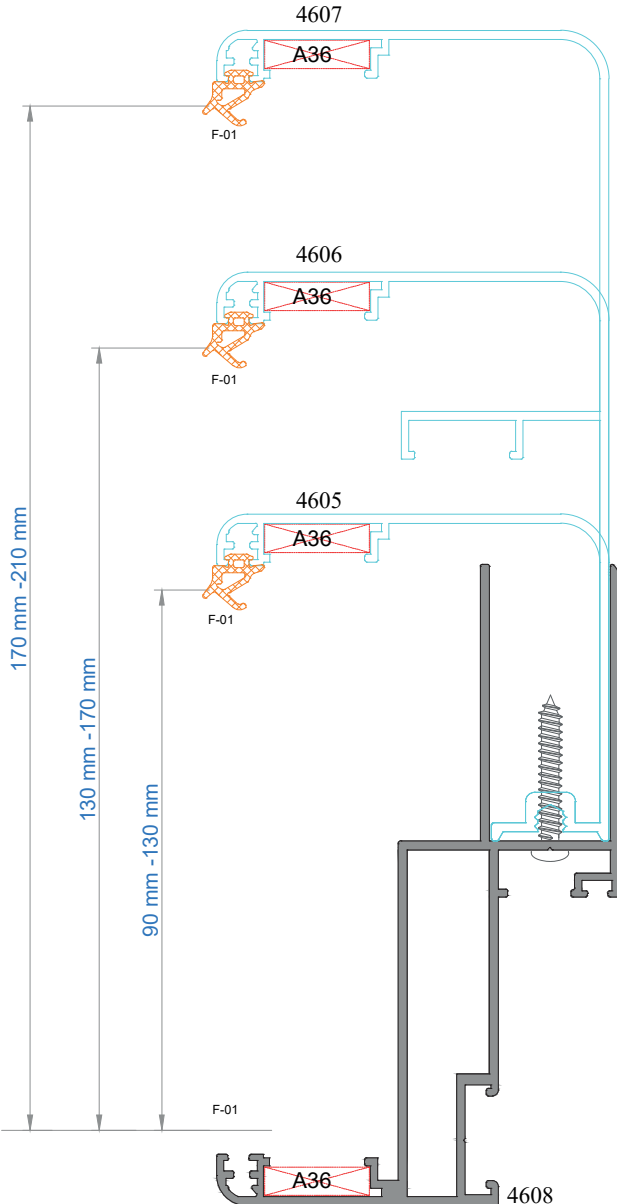

Sistem Kodu 4606

Ağırlık (kg/mt) 0,851

Sistem Kodu **4607**
Ağırlık (kg/mt) **1,196**

Sistem Kodu **4601**
Ağırlık (kg/mt) **1,109**

Sistem Kodu **4609**
Ağırlık (kg/mt) **0,937**

KÖŞE TAKOZLARI (CORNER JOINT)

Nr	← L m →	AKS. KODU ACS. CODE	KESİM ÖLÇÜSÜ CUTTING SIZE
4600	4609	4609-28	28 mm
4608	4609	4609-36.40	36.40 mm

MİMARİ SİSTEMLER

SİSTEM DETAYLARI

SYSTEM DETAILS

AHŞAP KAPI DETAYI
WOODEN DOOR DETAILS

ALÜMİNYUM KAPI DETAYI
ALUMINIUM DOOR DETAILS

NOT: Profil ağırlıkları teoriktir, üretim sonrası ağırlıklar geçerlidir.

DIŞ DUVAR PERVAZLARI

İÇ DUVAR PERVAZLARI

NOT: Profil ağırlıkları teoriktir, üretim sonrası ağırlıklar geçerlidir.

DIŞ DUVAR PERVAZLARI

İÇ DUVAR PERVAZLARI

NOT: Profil ağırlıkları teoriktir, üretim sonrası ağırlıklar geçerlidir.

AKSAL
Alüminyum

MİMARİ SİSTEMLER

AKSESUARLAR

ACCESSORIES

Aksesuar Resmi	Aksesuar Kodu	Aksesuar Adı	Kullanıldığı Yer
	F01	Duvar Fiteli	
	F05	Kanat Fiteli	
	A35	Ahşap Kapı Menteşesi	
	A01-K	Alüminyum Kapı Menteşesi	
	A36	Sıkıştırılmalı Köşe Çavuşu	
	A38	Köşe Çavuşu	
	A39	Cam Kapı Kilidi	
	A39-1	Ahşap Kapı Kilidi	