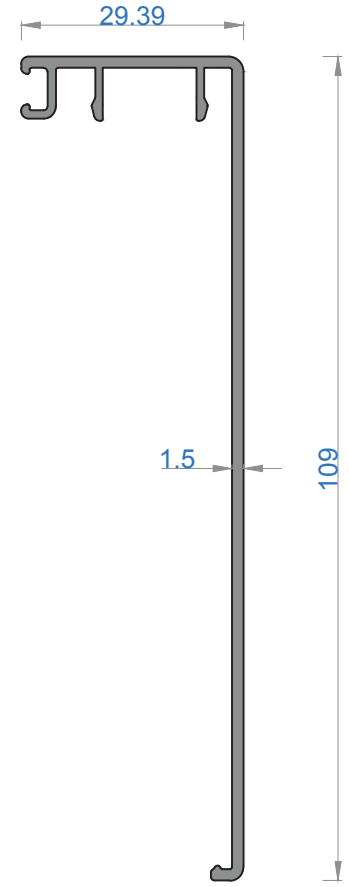

KÜPEŞTE PROFİLLERİ
HANDRAIL PROFILES

Sistem Kodu **213**
Ağırlık (kg/mt) **0,537**

Sistem Kodu **201**
Ağırlık (kg/mt) **0,617**

Sistem Kodu **287**
Ağırlık (kg/mt) **0,659**

Sistem Kodu **326**
Ağırlık (kg/mt) **0,739**

Sistem Kodu **11065**
Ağırlık (kg/mt) **0,136**

Sistem Kodu **610**
Ağırlık (kg/mt) **1,958**

Sistem Kodu **614**
Ağırlık (kg/mt) **0,306**

Sistem Kodu **600**
Ağırlık (kg/mt) **3,391**

Sistem Kodu **295**
Ağırlık (kg/mt) **0,117**

Sistem Kodu **615**
Ağırlık (kg/mt) **0,218**

Sistem Kodu 281
Ağırlık (kg/mt) 0,698

Sistem Kodu 601
Ağırlık (kg/mt) 2,919

Sistem Kodu 602
Ağırlık (kg/mt) 4,105

Sistem Kodu 280
Ağırlık (kg/mt) 0,618

Sistem Kodu 611
Ağırlık (kg/mt) 1,583

Sistem Kodu **13754**
Ağırlık (kg/mt) **5,325**

Sistem Kodu **13755**
Ağırlık (kg/mt) **0,638**

Sistem Kodu **13616**
Ağırlık (kg/mt) **1,879**

Sistem Kodu **5190**
Ağırlık (kg/mt) **0,217**

Sistem Kodu **13251**
Ağırlık (kg/mt) **0,326**