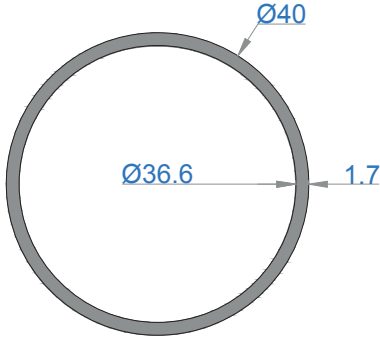

KÜPEŞTE PROFİLLERİ
HANDRAIL PROFILES

Sistem Kodu **213**
Ağırlık (kg/mt) **0,537**

Sistem Kodu **201**
Ağırlık (kg/mt) **0,617**

Sistem Kodu **287**
Ağırlık (kg/mt) **0,659**

Sistem Kodu **326**
Ağırlık (kg/mt) **0,739**

Sistem Kodu **317**
Ağırlık (kg/mt) **0,817**

Sistem Kodu **299**
Ağırlık (kg/mt) **0,895**

Sistem Kodu **282**
Ağırlık (kg/mt) **1,011**

Sistem Kodu **13600**
Ağırlık (kg/mt) **0,349**

Sistem Kodu **13602**
Ağırlık (kg/mt) **1,147**