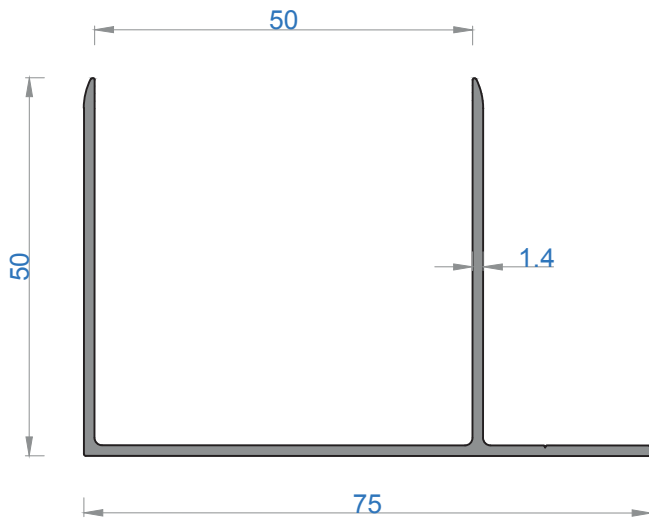

Sistem Kodu 10041
Ağırlık (kg/mt) 0,648