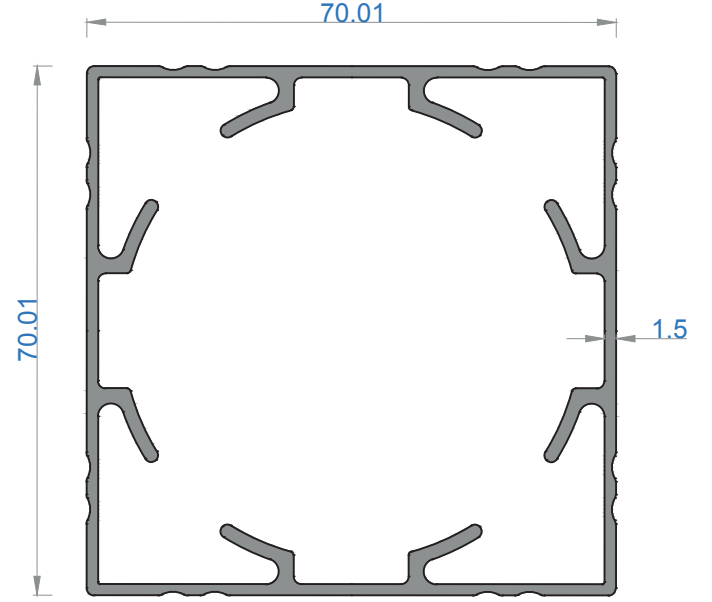

Sistem Kodu 403
Ağırlık (kg/mt) 1,598