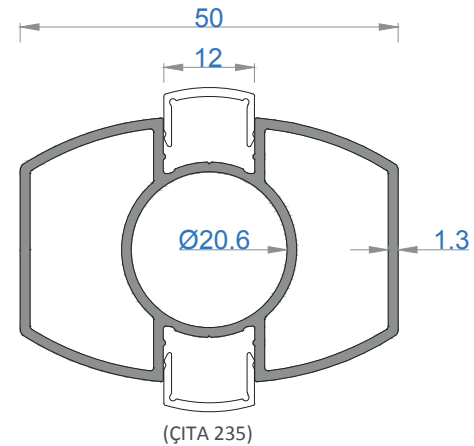

NOT: Profil ağırlıkları teoriktir, üretim sonrası ağırlıklar geçerlidir.

Sistem Kodu **288**
Ağırlık (kg/mt) **0,601**

Sistem Kodu **278**
Ağırlık (kg/mt) **0,719**

Sistem Kodu **382**
Ağırlık (kg/mt) **0,753**

Sistem Kodu **283**
Ağırlık (kg/mt) **1,073**

Sistem Kodu **290**
Ağırlık (kg/mt) **0,608**

Sistem Kodu **368**
Ağırlık (kg/mt) **0,667**

Sistem Kodu **233**
Ağırlık (kg/mt) **0,790**

Sistem Kodu **13686**
Ağırlık (kg/mt) **0,956**