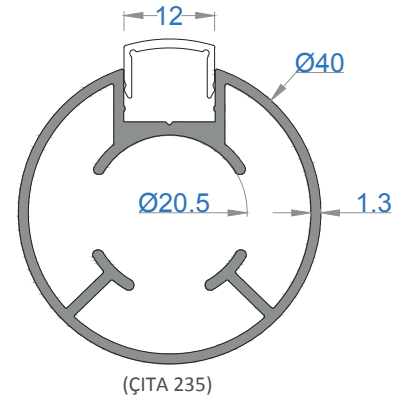

NOT: Profil ağırlıkları teoriktir, üretim sonrası ağırlıklar geçerlidir.

Sistem Kodu **288**
Ağırlık (kg/mt) **0,601**

Sistem Kodu **278**
Ağırlık (kg/mt) **0,719**

Sistem Kodu **382**
Ağırlık (kg/mt) **0,753**

Sistem Kodu **283**
Ağırlık (kg/mt) **1,073**

Sistem Kodu **290**
Ağırlık (kg/mt) **0,608**

Sistem Kodu **368**
Ağırlık (kg/mt) **0,667**

Sistem Kodu **233**
Ağırlık (kg/mt) **0,790**

Sistem Kodu **13686**
Ağırlık (kg/mt) **0,956**