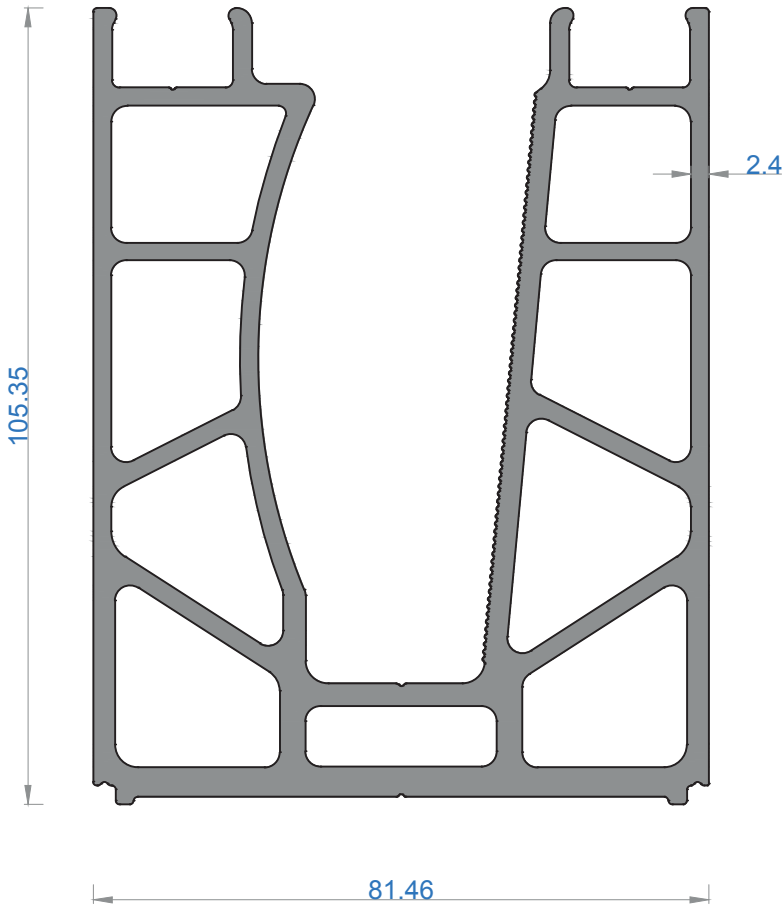

Sistem Kodu **615**
Ağırlık (kg/mt) **0,218**

Sistem Kodu 281
Ağırlık (kg/mt) 0,698

Sistem Kodu 601
Ağırlık (kg/mt) 2,919

Sistem Kodu 602
Ağırlık (kg/mt) 4,105

Sistem Kodu 280
Ağırlık (kg/mt) 0,618

Sistem Kodu 611
Ağırlık (kg/mt) 1,583