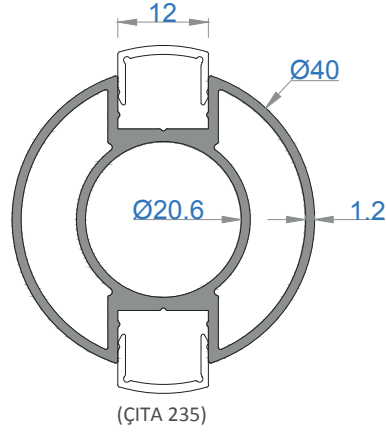

Sistem Kodu **279**
Ağırlık (kg/mt) **0,771**

Sistem Kodu **296**
Ağırlık (kg/mt) **0,651**

Sistem Kodu **297**
Ağırlık (kg/mt) **0,645**

Sistem Kodu	316
Ağırlık (kg/mt)	1,328

Sistem Kodu	371
Ağırlık (kg/mt)	1,669

NOT: Profil ağırlıkları teoriktir, üretim sonrası ağırlıklar geçerlidir.

Sistem Kodu **288**
Ağırlık (kg/mt) **0,601**

Sistem Kodu **278**
Ağırlık (kg/mt) **0,719**

Sistem Kodu **382**
Ağırlık (kg/mt) **0,753**