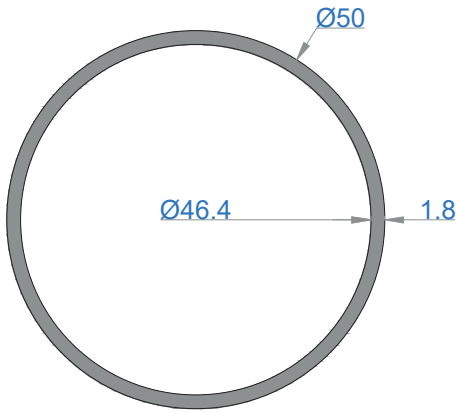

KÜPEŞTE PROFİLLERİ
HANDRAIL PROFILES

Sistem Kodu **213**
Ağırlık (kg/mt) **0,537**

Sistem Kodu **201**
Ağırlık (kg/mt) **0,617**

Sistem Kodu **287**
Ağırlık (kg/mt) **0,659**

Sistem Kodu **326**
Ağırlık (kg/mt) **0,739**