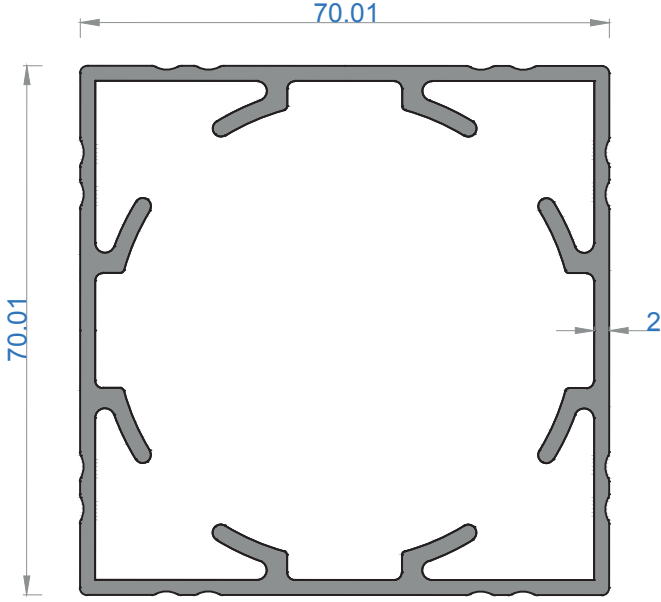

Sistem Kodu 315
Ağırlık (kg/mt) 2,038