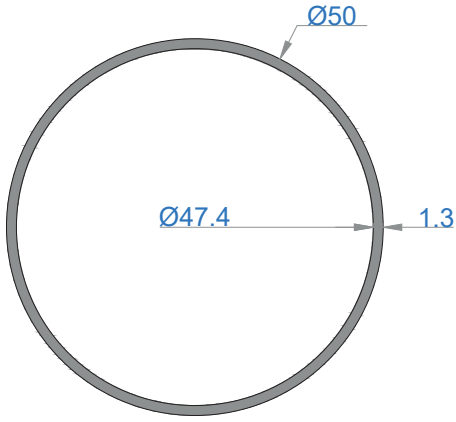

KÜPEŞTE PROFİLLERİ
HANDRAIL PROFILES

Sistem Kodu **213**
Ağırlık (kg/mt) **0,537**

Sistem Kodu **201**
Ağırlık (kg/mt) **0,617**

Sistem Kodu **287**
Ağırlık (kg/mt) **0,659**

Sistem Kodu **326**
Ağırlık (kg/mt) **0,739**