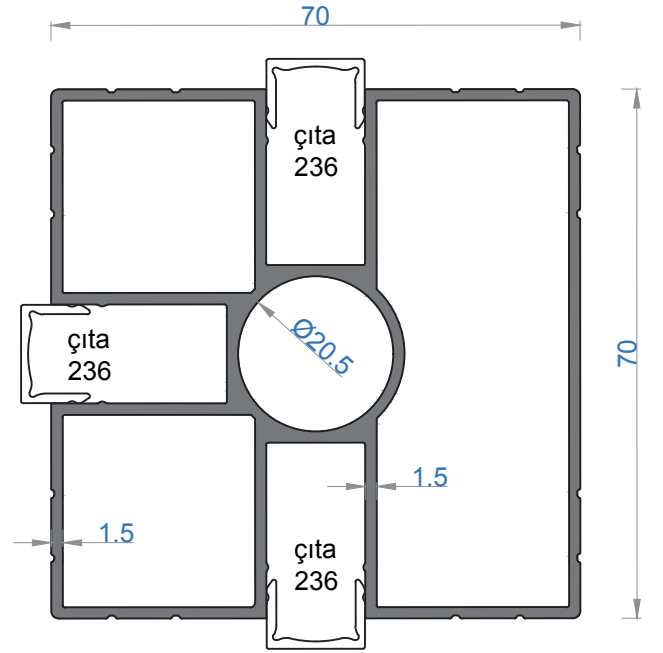

Sistem Kodu **5170**
Ağırlık (kg/mt) **0,510**

Sistem Kodu **5171**
Ağırlık (kg/mt) **0,458**

Sistem Kodu **13616**
Ağırlık (kg/mt) **1,879**