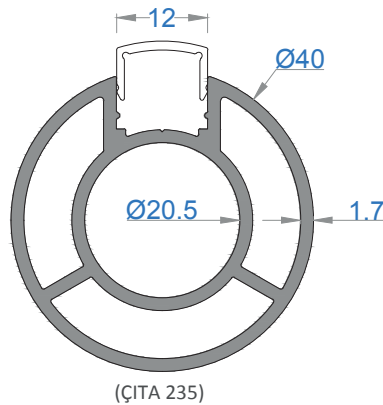

NOT: Profil ağırlıkları teoriktir, üretim sonrası ağırlıklar geçerlidir.

Sistem Kodu **288**
Ağırlık (kg/mt) **0,601**

Sistem Kodu **278**
Ağırlık (kg/mt) **0,719**

Sistem Kodu **382**
Ağırlık (kg/mt) **0,753**

Sistem Kodu **283**
Ağırlık (kg/mt) **1,073**

Sistem Kodu **290**
Ağırlık (kg/mt) **0,608**

Sistem Kodu **368**
Ağırlık (kg/mt) **0,667**

Sistem Kodu **233**
Ağırlık (kg/mt) **0,790**

Sistem Kodu **13686**
Ağırlık (kg/mt) **0,956**