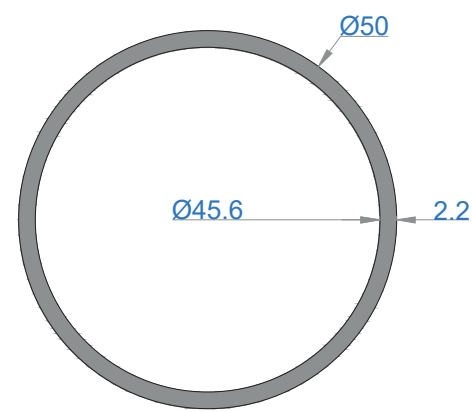

Sistem Kodu **299**
Ağırlık (kg/mt) **0,895**