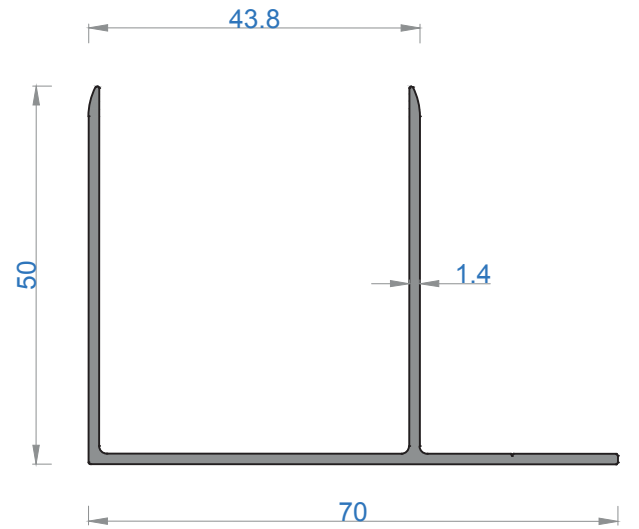

NOT: Profil ağırlıkları teoriktir, üretim sonrası ağırlıklar geçerlidir.

Sistem Kodu 315
Ağırlık (kg/mt) 2,038

Sistem Kodu 403
Ağırlık (kg/mt) 1,598

Sistem Kodu 10041
Ağırlık (kg/mt) 0,648

Sistem Kodu 10042
Ağırlık (kg/mt) 0,629