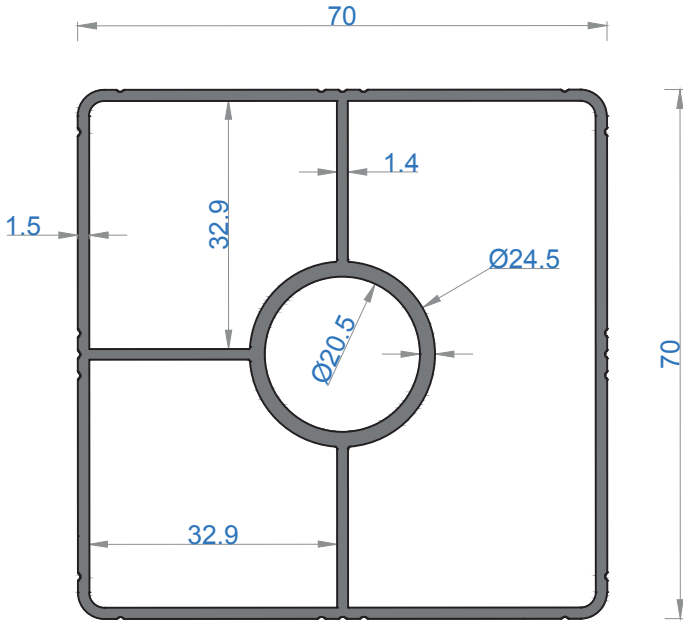

Sistem Kodu **5145**
Ağırlık (kg/mt) **0,911**

Sistem Kodu **5172**
Ağırlık (kg/mt) **1,710**