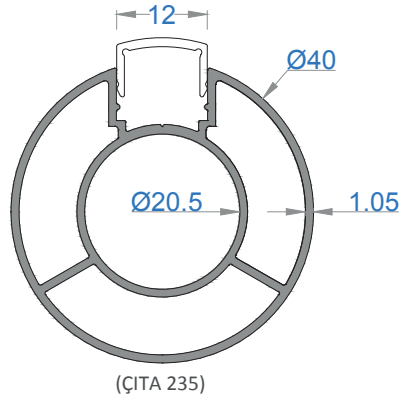

NOT: Profil ağırlıkları teoriktir, üretim sonrası ağırlıklar geçerlidir.

Sistem Kodu **288**
Ağırlık (kg/mt) **0,601**

Sistem Kodu **278**
Ağırlık (kg/mt) **0,719**

Sistem Kodu **382**
Ağırlık (kg/mt) **0,753**

Sistem Kodu **283**
Ağırlık (kg/mt) **1,073**

Sistem Kodu **290**
Ağırlık (kg/mt) **0,608**

Sistem Kodu **368**
Ağırlık (kg/mt) **0,667**

Sistem Kodu **233**
Ağırlık (kg/mt) **0,790**

Sistem Kodu **13686**
Ağırlık (kg/mt) **0,956**