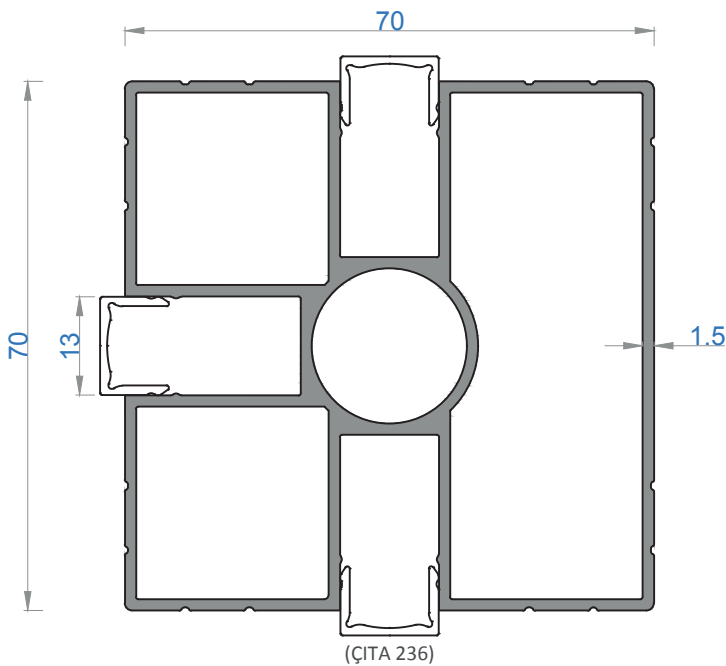

Sistem Kodu **13616**
Ağırlık (kg/mt) **1,879**