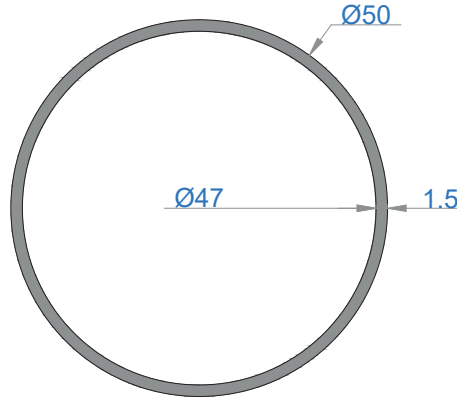

KÜPEŞTE PROFİLLERİ
HANDRAIL PROFILES

Sistem Kodu **213**
Ağırlık (kg/mt) **0,537**

Sistem Kodu **201**
Ağırlık (kg/mt) **0,617**

Sistem Kodu **287**
Ağırlık (kg/mt) **0,659**

Sistem Kodu **326**
Ağırlık (kg/mt) **0,739**