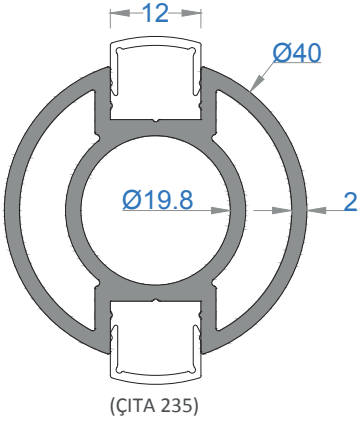

Sistem Kodu **279**
Ağırlık (kg/mt) **0,771**

Sistem Kodu **296**
Ağırlık (kg/mt) **0,651**

Sistem Kodu **297**
Ağırlık (kg/mt) **0,645**

Sistem Kodu	316
Ağırlık (kg/mt)	1,328

Sistem Kodu	371
Ağırlık (kg/mt)	1,669

NOT: Profil ağırlıkları teoriktir, üretim sonrası ağırlıklar geçerlidir.

Sistem Kodu **288**
Ağırlık (kg/mt) **0,601**

Sistem Kodu **278**
Ağırlık (kg/mt) **0,719**

Sistem Kodu **382**
Ağırlık (kg/mt) **0,753**

Sistem Kodu **283**
Ağırlık (kg/mt) **1,073**

Sistem Kodu **290**
Ağırlık (kg/mt) **0,608**

Sistem Kodu **368**
Ağırlık (kg/mt) **0,667**

Sistem Kodu **233**
Ağırlık (kg/mt) **0,790**

Sistem Kodu **13686**
Ağırlık (kg/mt) **0,956**