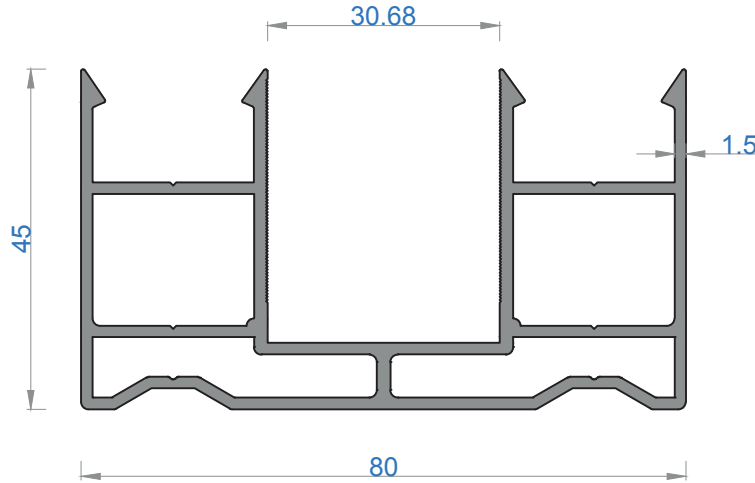

Sistem Kodu **615**
Ağırlık (kg/mt) **0,218**

Sistem Kodu 281
Ağırlık (kg/mt) 0,698

Sistem Kodu 601
Ağırlık (kg/mt) 2,919

Sistem Kodu 602
Ağırlık (kg/mt) 4,105

Sistem Kodu 280
Ağırlık (kg/mt) 0,618

Sistem Kodu 611
Ağırlık (kg/mt) 1,583