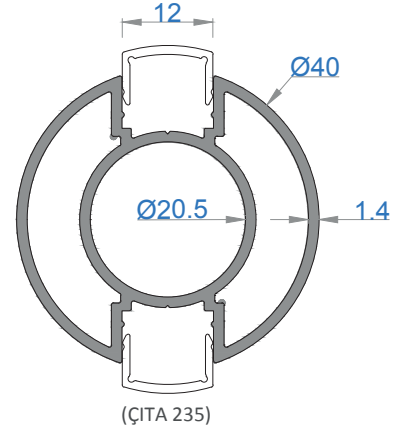

Sistem Kodu **235**
Ağırlık (kg/mt) **0,067**

Sistem Kodu **236**
Ağırlık (kg/mt) **0,091**

Sistem Kodu **325**
Ağırlık (kg/mt) **0,747**

Sistem Kodu **63**
Ağırlık (kg/mt) **1,624**

Sistem Kodu **285**
Ağırlık (kg/mt) **0,969**

Sistem Kodu **279**
Ağırlık (kg/mt) **0,771**

Sistem Kodu **296**
Ağırlık (kg/mt) **0,651**

Sistem Kodu **297**
Ağırlık (kg/mt) **0,645**

Sistem Kodu	316
Ağırlık (kg/mt)	1,328

Sistem Kodu	371
Ağırlık (kg/mt)	1,669

NOT: Profil ağırlıkları teoriktir, üretim sonrası ağırlıklar geçerlidir.

Sistem Kodu **288**
Ağırlık (kg/mt) **0,601**

Sistem Kodu **278**
Ağırlık (kg/mt) **0,719**

Sistem Kodu **382**
Ağırlık (kg/mt) **0,753**