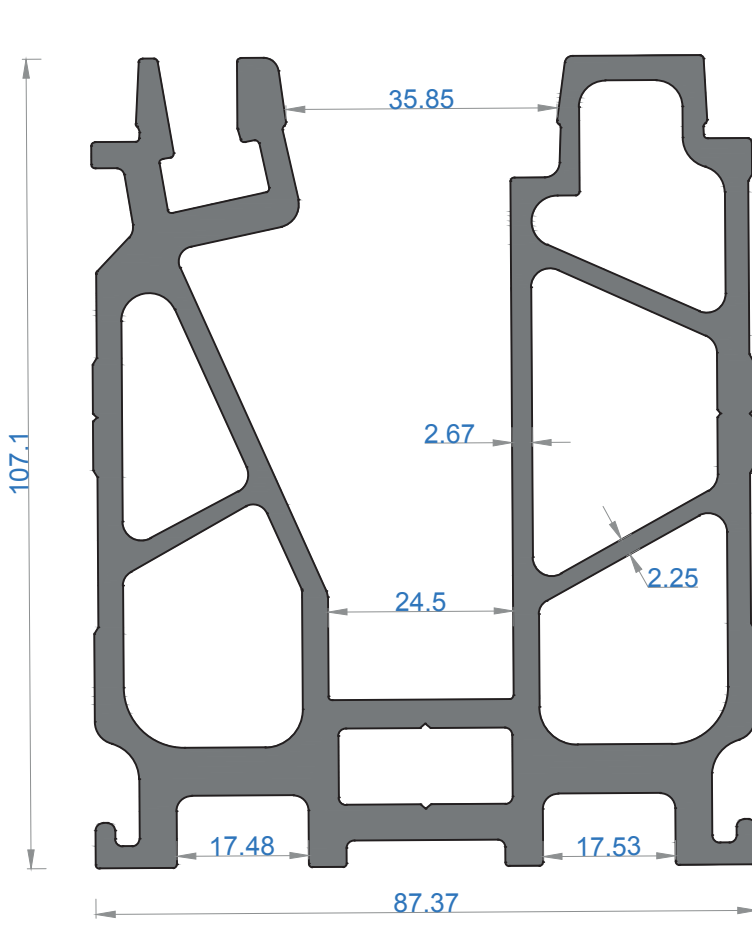

Sistem Kodu **11928**
Ağırlık (kg/mt) **6,639**