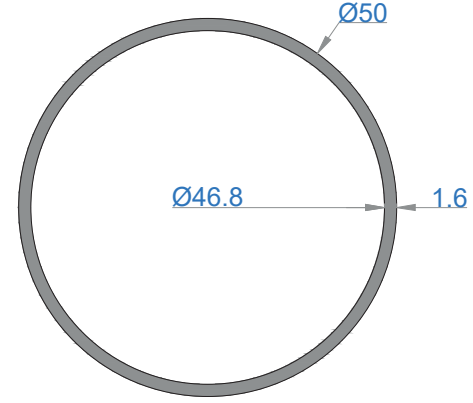

KÜPEŞTE PROFİLLERİ
HANDRAIL PROFILES

Sistem Kodu **213**
Ağırlık (kg/mt) **0,537**

Sistem Kodu **201**
Ağırlık (kg/mt) **0,617**

Sistem Kodu **287**
Ağırlık (kg/mt) **0,659**

Sistem Kodu **326**
Ağırlık (kg/mt) **0,739**