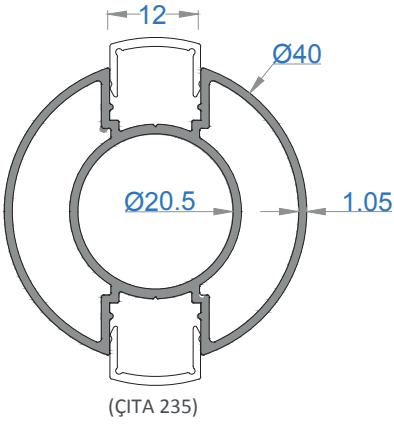

Sistem Kodu **235**
Ağırlık (kg/mt) **0,067**

Sistem Kodu **236**
Ağırlık (kg/mt) **0,091**

Sistem Kodu **325**
Ağırlık (kg/mt) **0,747**

Sistem Kodu **63**
Ağırlık (kg/mt) **1,624**

Sistem Kodu **285**
Ağırlık (kg/mt) **0,969**

Sistem Kodu **279**
Ağırlık (kg/mt) **0,771**

Sistem Kodu **296**
Ağırlık (kg/mt) **0,651**

Sistem Kodu **297**
Ağırlık (kg/mt) **0,645**

Sistem Kodu	316
Ağırlık (kg/mt)	1,328

Sistem Kodu	371
Ağırlık (kg/mt)	1,669

NOT: Profil ağırlıkları teoriktir, üretim sonrası ağırlıklar geçerlidir.

Sistem Kodu **288**
Ağırlık (kg/mt) **0,601**

Sistem Kodu **278**
Ağırlık (kg/mt) **0,719**

Sistem Kodu **382**
Ağırlık (kg/mt) **0,753**