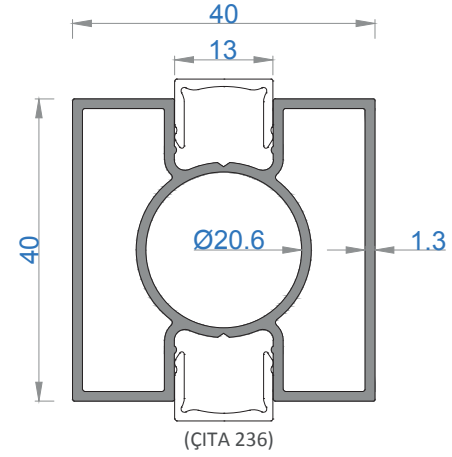

Sistem Kodu **305**
Ağırlık (kg/mt) **0,827**