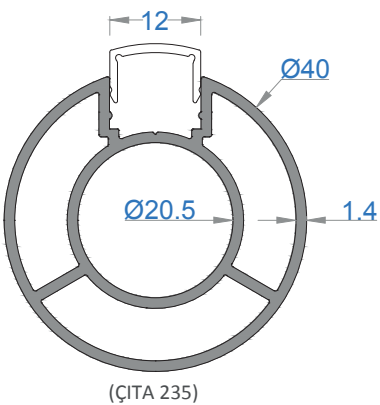

NOT: Profil ağırlıkları teoriktir, üretim sonrası ağırlıklar geçerlidir.

Sistem Kodu **288**
Ağırlık (kg/mt) **0,601**

Sistem Kodu **278**
Ağırlık (kg/mt) **0,719**

Sistem Kodu **382**
Ağırlık (kg/mt) **0,753**

Sistem Kodu **283**
Ağırlık (kg/mt) **1,073**

Sistem Kodu **290**
Ağırlık (kg/mt) **0,608**

Sistem Kodu **368**
Ağırlık (kg/mt) **0,667**

Sistem Kodu **233**
Ağırlık (kg/mt) **0,790**

Sistem Kodu **13686**
Ağırlık (kg/mt) **0,956**