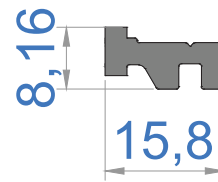

Sistem Kodu	4503
Ağırlık (kg/mt)	0,349

Sistem Kodu	4501
Ağırlık (kg/mt)	1,537
Statik <i>Statik</i> Jx (cm ⁴)	23,84
Jy (cm ⁴)	19,82

Sistem Kodu	5019
Ağırlık (kg/mt)	0,930
Statik <i>Statik</i> Jx (cm ⁴)	11,80
Jy (cm ⁴)	3,16

Sistem Kodu	4506
Ağırlık (kg/mt)	1,335
Statik Jx (cm ⁴)	39,50
Statik Jy (cm ⁴)	39,11

Sistem Kodu	4504
Ağırlık (kg/mt)	2,636
Statik Jx (cm ⁴)	424,71
Statik Jy (cm ⁴)	86,76

Sistem Kodu	4505
Ağırlık (kg/mt)	0,901
Statik Jx (cm ⁴)	23,22
Statik Jy (cm ⁴)	6,90

NOT: Profil ağırlıkları teoriktir, üretim sonrası ağırlıklar geçerlidir.

Sistem Kodu	4507
Ağırlık (kg/mt)	1,552
Statik Jx (cm ⁴)	69,75
Statik Jy (cm ⁴)	47,06

Sistem Kodu	4508
Ağırlık (kg/mt)	1,985
Statik Jx (cm ⁴)	166,19
Statik Jy (cm ⁴)	62,94

Sistem Kodu	5021
Ağırlık (kg/mt)	0,110

Sistem Kodu	5031
Ağırlık (kg/mt)	0,211

Sistem Kodu 5042
Ağırlık (kg/mt) 3,029

KÖŞE TAKOZLARI (CORNER JOINT)			
Nr	 L m	AKS. KODU ACS. CODE	KESİM ÖLÇÜSÜ CUTTING SIZE
5019	 5042	5042-24,0	24,0 mm
	 5042	5042-28,5	28,5 mm