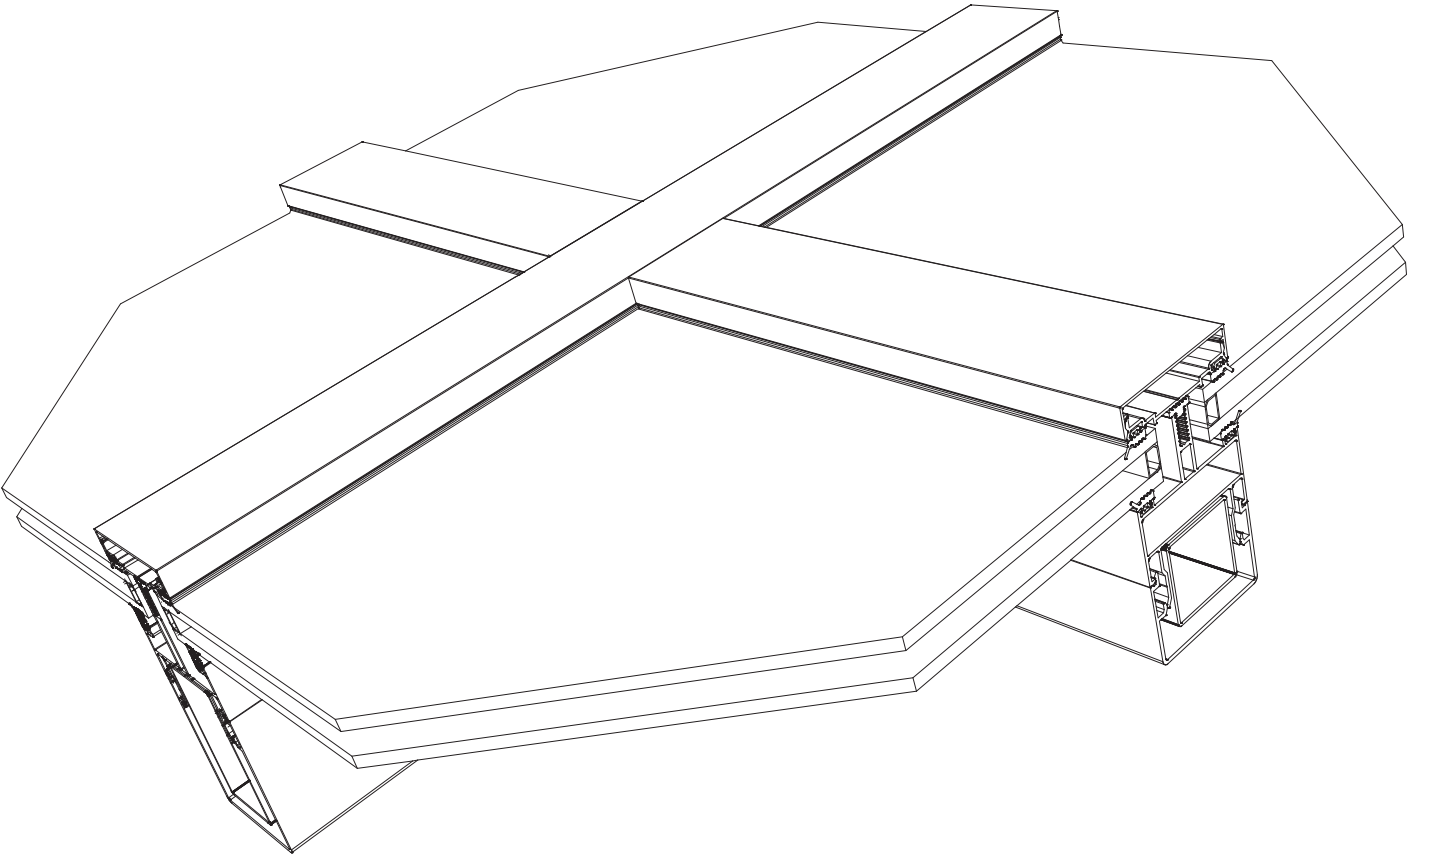

AKSAL

MİMARİ SİSTEMLER

SKY 65F SİSTEM DETAYLARI

SKY 65F SYSTEM DETAILS