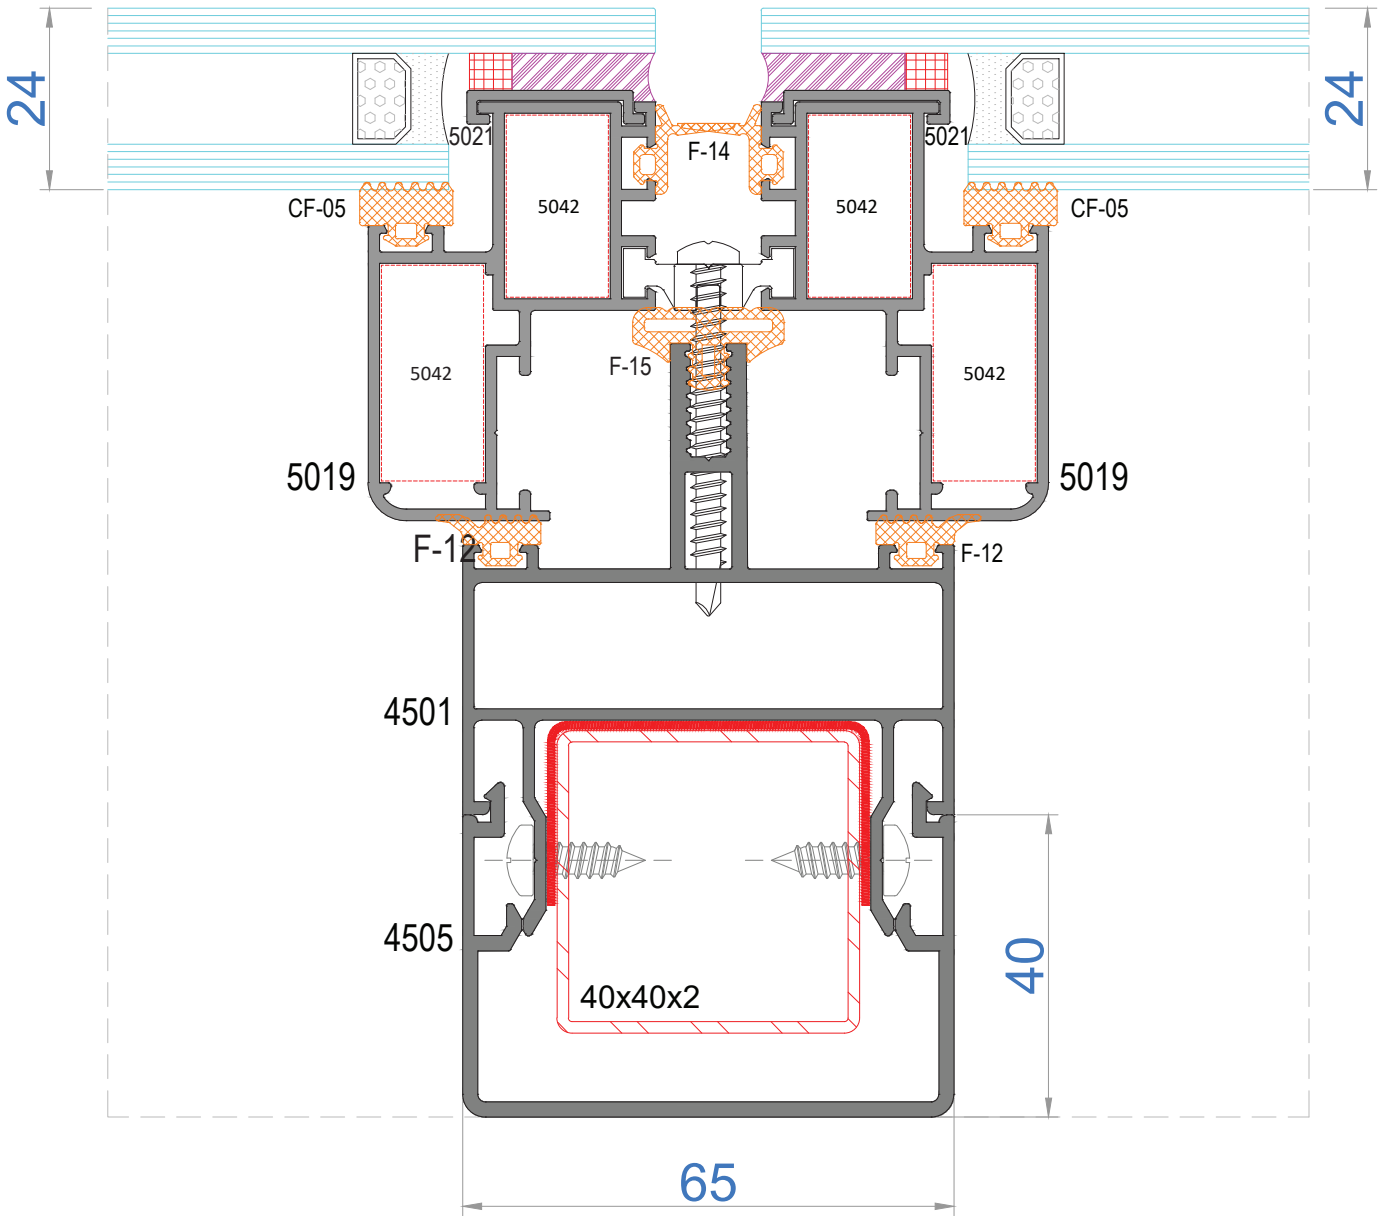

Sistem Kodu	5021
Ağırlık (kg/mt)	0,110

Sistem Kodu	5031
Ağırlık (kg/mt)	0,211

Sistem Kodu 5042
Ağırlık (kg/mt) 3,029

KÖŞE TAKOZLARI (CORNER JOINT)			
Nr	 L m	AKS. KODU ACS. CODE	KESİM ÖLÇÜSÜ CUTTING SIZE
5019	 5042	5042-24,0	24,0 mm
	 5042	5042-28,5	28,5 mm

AKSAL

MİMARİ SİSTEMLER

SKY 65F SİSTEM DETAYLARI

SKY 65F SYSTEM DETAILS

NOT: Profil ağırlıkları teoriktir, üretim sonrası ağırlıklar geçerlidir.

AKSAL

MİMARİ SİSTEMLER

SKY 65F AKSESUARLAR