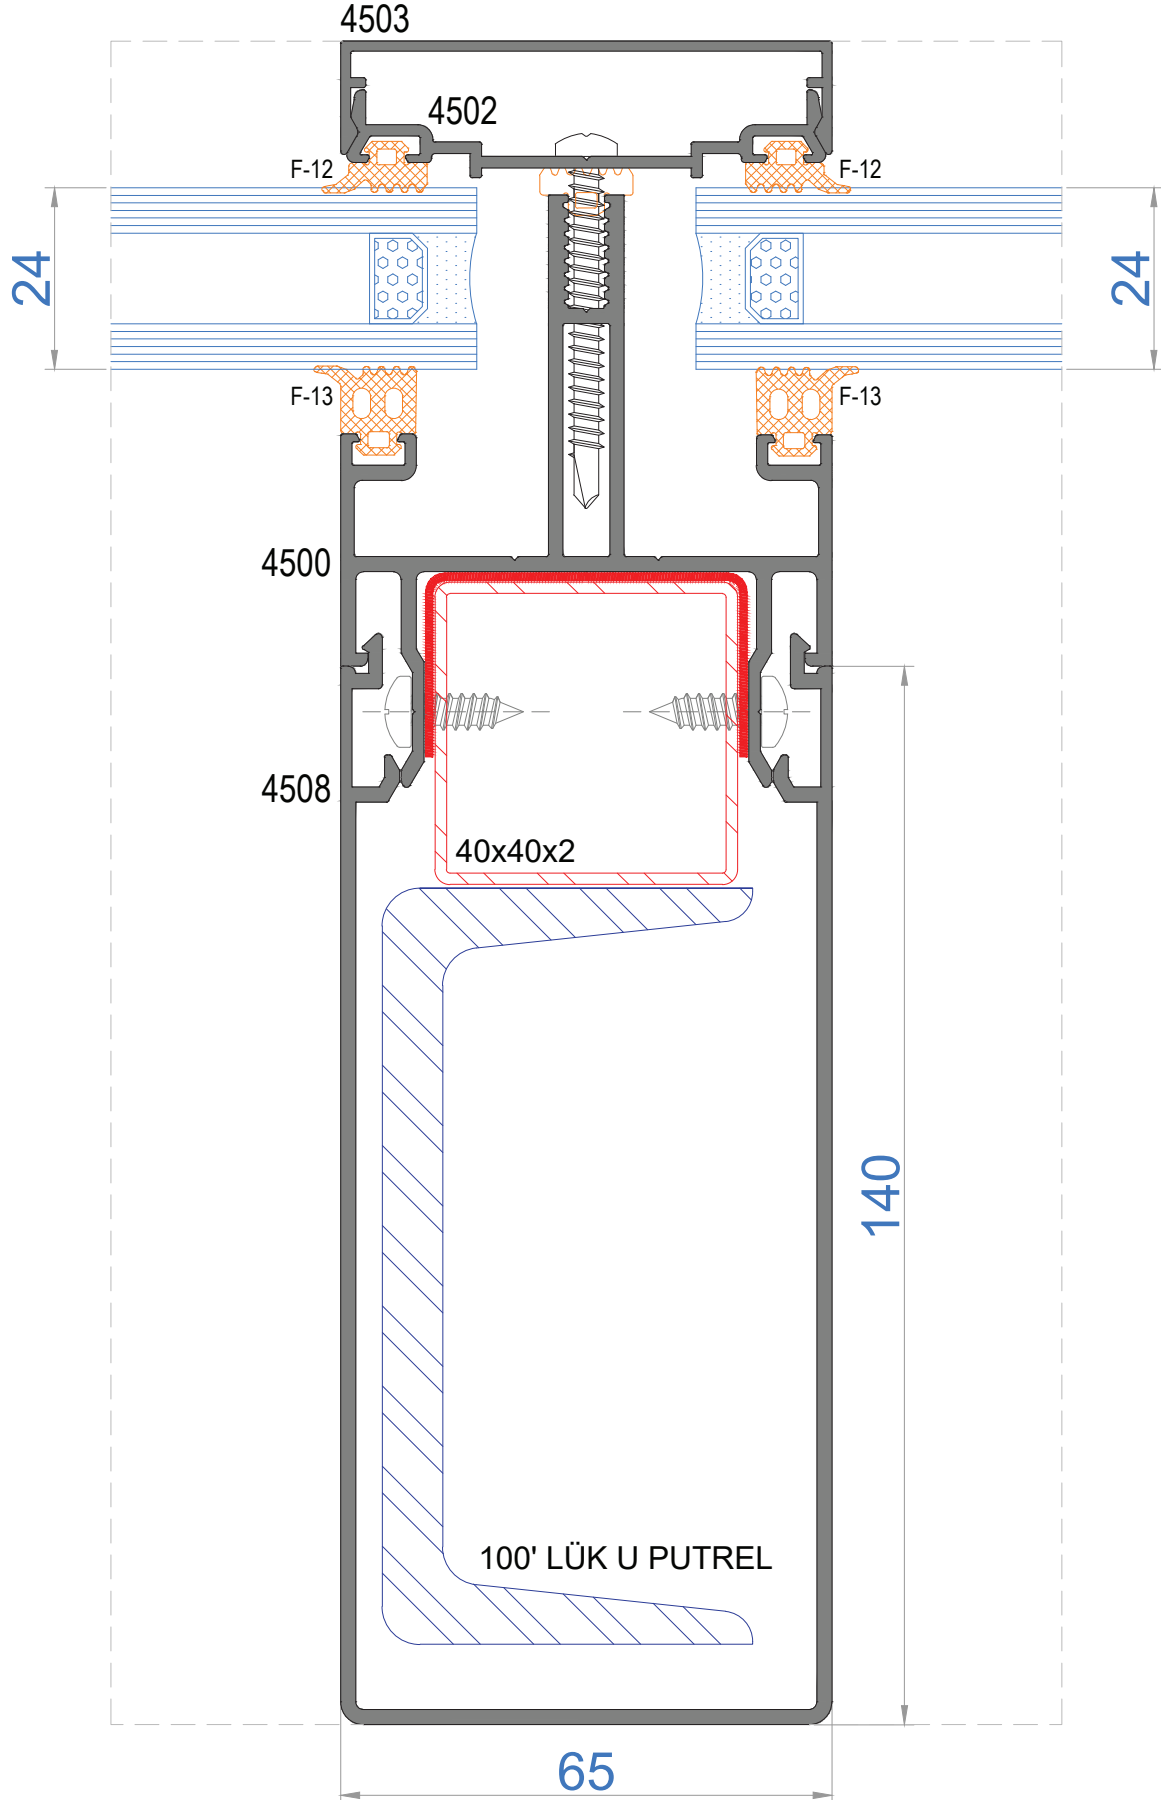

Sistem Kodu	4506
Ağırlık (kg/mt)	1,335
Statik Jx (cm ⁴)	39,50
Statik Jy (cm ⁴)	39,11

Sistem Kodu	4504
Ağırlık (kg/mt)	2,636
Statik Jx (cm ⁴)	424,71
Statik Jy (cm ⁴)	86,76

Sistem Kodu	4505
Ağırlık (kg/mt)	0,901
Statik Jx (cm ⁴)	23,22
Statik Jy (cm ⁴)	6,90

NOT: Profil ağırlıkları teoriktir, üretim sonrası ağırlıklar geçerlidir.

Sistem Kodu	4507
Ağırlık (kg/mt)	1,552
Statik Jx (cm ⁴)	69,75
Statik Jy (cm ⁴)	47,06

Sistem Kodu	4508
Ağırlık (kg/mt)	1,985
Statik Jx (cm ⁴)	166,19
Statik Jy (cm ⁴)	62,94

Sistem Kodu	5021
Ağırlık (kg/mt)	0,110

Sistem Kodu	5031
Ağırlık (kg/mt)	0,211

Sistem Kodu 5042
Ağırlık (kg/mt) 3,029

KÖŞE TAKOZLARI (CORNER JOINT)			
Nr	 L m	AKS. KODU ACS. CODE	KESİM ÖLÇÜSÜ CUTTING SIZE
5019	 5042	5042-24,0	24,0 mm
	 5042	5042-28,5	28,5 mm

AKSAL

MİMARİ SİSTEMLER

SKY 65F SİSTEM DETAYLARI

SKY 65F SYSTEM DETAILS

NOT: Profil ağırlıkları teoriktir, üretim sonrası ağırlıklar geçerlidir.

AKSAL

MİMARİ SİSTEMLER

SKY 65F AKSESUARLAR