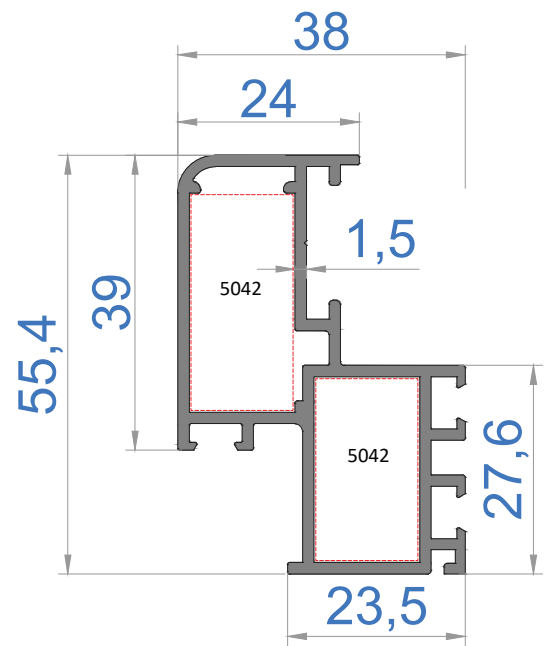

MİMARİ SİSTEMLER

SKY 65F IŞIKLIK SİSTEM SERİSİ
SKY 65F SKYLIGHT SYSTEM SERIES

Sistem Kodu	4500
Ağırlık (kg/mt)	1,628
Statik <i>Statik</i> Jx (cm ⁴)	24,59
Jy (cm ⁴)	19,66

Sistem Kodu	4502
Ağırlık (kg/mt)	0,386

Sistem Kodu	4503
Ağırlık (kg/mt)	0,349

Sistem Kodu	4501
Ağırlık (kg/mt)	1,537
Statik <i>Statik</i> Jx (cm ⁴)	23,84
Jy (cm ⁴)	19,82

Sistem Kodu	5019
Ağırlık (kg/mt)	0,930
Statik <i>Statik</i> Jx (cm ⁴)	11,80
Jy (cm ⁴)	3,16

Sistem Kodu	4506
Ağırlık (kg/mt)	1,335
Statik Jx (cm ⁴)	39,50
Statik Jy (cm ⁴)	39,11

Sistem Kodu	4504
Ağırlık (kg/mt)	2,636
Statik Jx (cm ⁴)	424,71
Statik Jy (cm ⁴)	86,76

Sistem Kodu	4505
Ağırlık (kg/mt)	0,901
Statik Jx (cm ⁴)	23,22
Statik Jy (cm ⁴)	6,90

Sistem Kodu	5021
Ağırlık (kg/mt)	0,110

Sistem Kodu	5031
Ağırlık (kg/mt)	0,211

Sistem Kodu 5042
Ağırlık (kg/mt) 3,029

KÖŞE TAKOZLARI (CORNER JOINT)			
Nr	 L m	AKS. KODU ACS. CODE	KESİM ÖLÇÜSÜ CUTTING SIZE
5019	 5042	5042-24,0	24,0 mm
	 5042	5042-28,5	28,5 mm