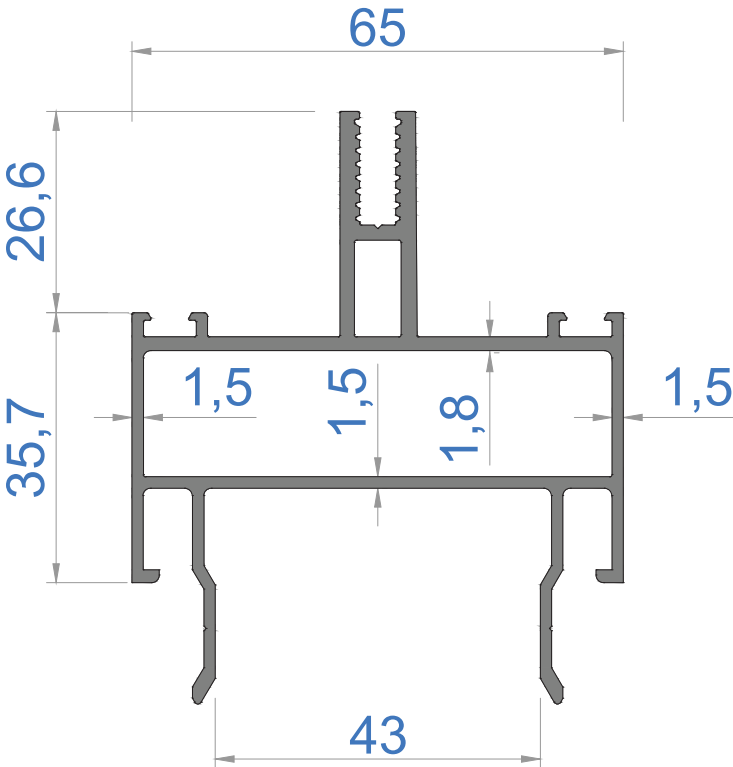

MİMARİ SİSTEMLER

SKY 65F IŞIKLIK SİSTEM SERİSİ
SKY 65F SKYLIGHT SYSTEM SERIES

Sistem Kodu	4500
Ağırlık (kg/mt)	1,628
Statik <i>Statik</i> Jx (cm ⁴)	24,59
Jy (cm ⁴)	19,66

Sistem Kodu	4502
Ağırlık (kg/mt)	0,386

Sistem Kodu	4503
Ağırlık (kg/mt)	0,349

Sistem Kodu	4501
Ağırlık (kg/mt)	1,537
Statik <i>Statik</i> Jx (cm ⁴)	23,84
Jy (cm ⁴)	19,82

Sistem Kodu	5019
Ağırlık (kg/mt)	0,930
Statik <i>Statik</i> Jx (cm ⁴)	11,80
Jy (cm ⁴)	3,16

Sistem Kodu	4506
Ağırlık (kg/mt)	1,335
Statik Jx (cm ⁴)	39,50
Statik Jy (cm ⁴)	39,11

Sistem Kodu	4504
Ağırlık (kg/mt)	2,636
Statik Jx (cm ⁴)	424,71
Statik Jy (cm ⁴)	86,76

Sistem Kodu	4505
Ağırlık (kg/mt)	0,901
Statik Jx (cm ⁴)	23,22
Statik Jy (cm ⁴)	6,90

Sistem Kodu	5021
Ağırlık (kg/mt)	0,110

Sistem Kodu	5031
Ağırlık (kg/mt)	0,211

Sistem Kodu 5042
Ağırlık (kg/mt) 3,029

KÖŞE TAKOZLARI (CORNER JOINT)			
Nr	 L m	AKS. KODU ACS. CODE	KESİM ÖLÇÜSÜ CUTTING SIZE
5019	 5042	5042-24,0	24,0 mm
	 5042	5042-28,5	28,5 mm