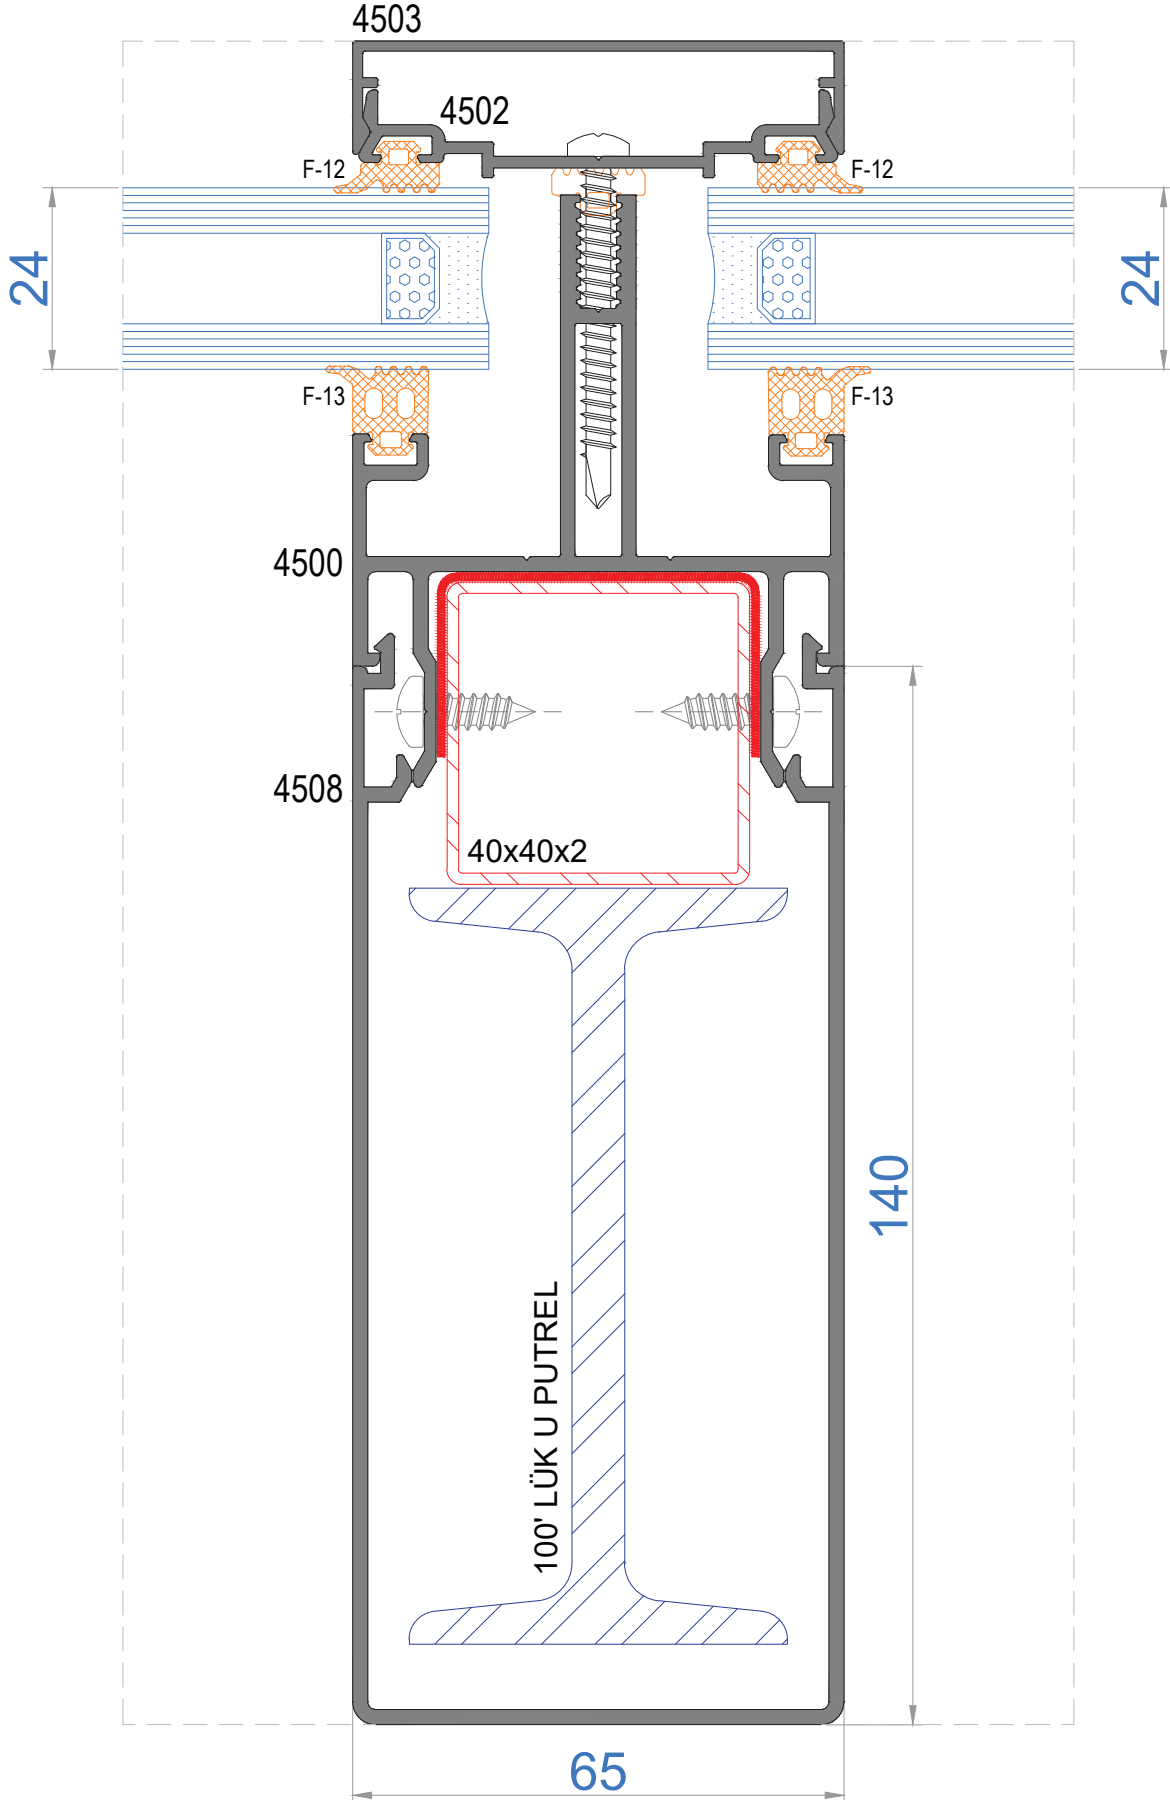

Sistem Kodu	4506
Ağırlık (kg/mt)	1,335
Statik Jx (cm ⁴)	39,50
Statik Jy (cm ⁴)	39,11

Sistem Kodu	4504
Ağırlık (kg/mt)	2,636
Statik Jx (cm ⁴)	424,71
Statik Jy (cm ⁴)	86,76

Sistem Kodu	4505
Ağırlık (kg/mt)	0,901
Statik Jx (cm ⁴)	23,22
Statik Jy (cm ⁴)	6,90

NOT: Profil ağırlıkları teoriktir, üretim sonrası ağırlıklar geçerlidir.

Sistem Kodu	4507
Ağırlık (kg/mt)	1,552
Statik Jx (cm ⁴)	69,75
Statik Jy (cm ⁴)	47,06

Sistem Kodu	4508
Ağırlık (kg/mt)	1,985
Statik Jx (cm ⁴)	166,19
Statik Jy (cm ⁴)	62,94

Sistem Kodu	5021
Ağırlık (kg/mt)	0,110

Sistem Kodu	5031
Ağırlık (kg/mt)	0,211

Sistem Kodu 5042
Ağırlık (kg/mt) 3,029

KÖŞE TAKOZLARI (CORNER JOINT)			
Nr	 L m	AKS. KODU ACS. CODE	KESİM ÖLÇÜSÜ CUTTING SIZE
5019	 5042	5042-24,0	24,0 mm
	 5042	5042-28,5	28,5 mm

AKSAL

MİMARİ SİSTEMLER

SKY 65F SİSTEM DETAYLARI

SKY 65F SYSTEM DETAILS

NOT: Profil ağırlıkları teoriktir, üretim sonrası ağırlıklar geçerlidir.

AKSAL

MİMARİ SİSTEMLER

SKY 65F AKSESUARLAR