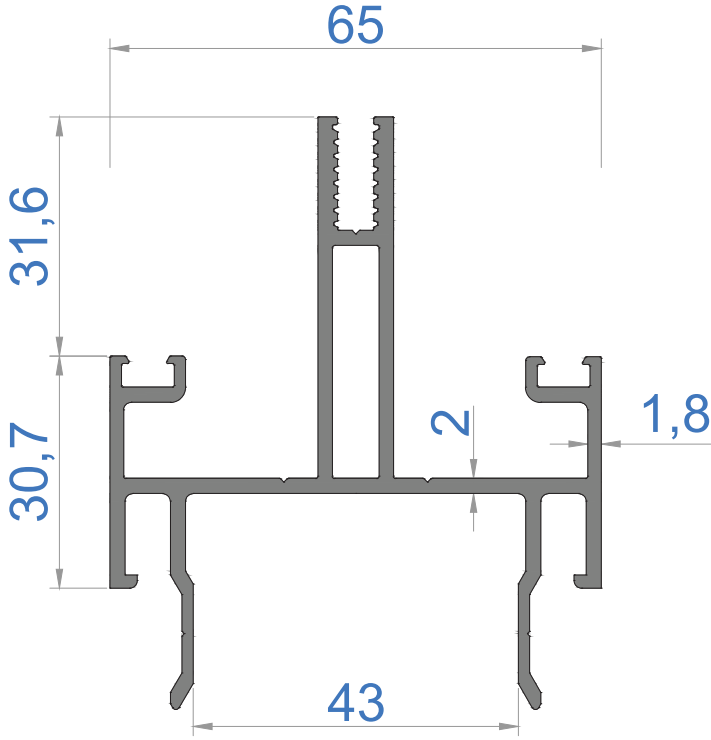

Sistem Kodu	4500
Ağırlık (kg/mt)	1,628
Statik <i>Statik</i> Jx (cm⁴)	24,59
Jy (cm⁴)	19,66