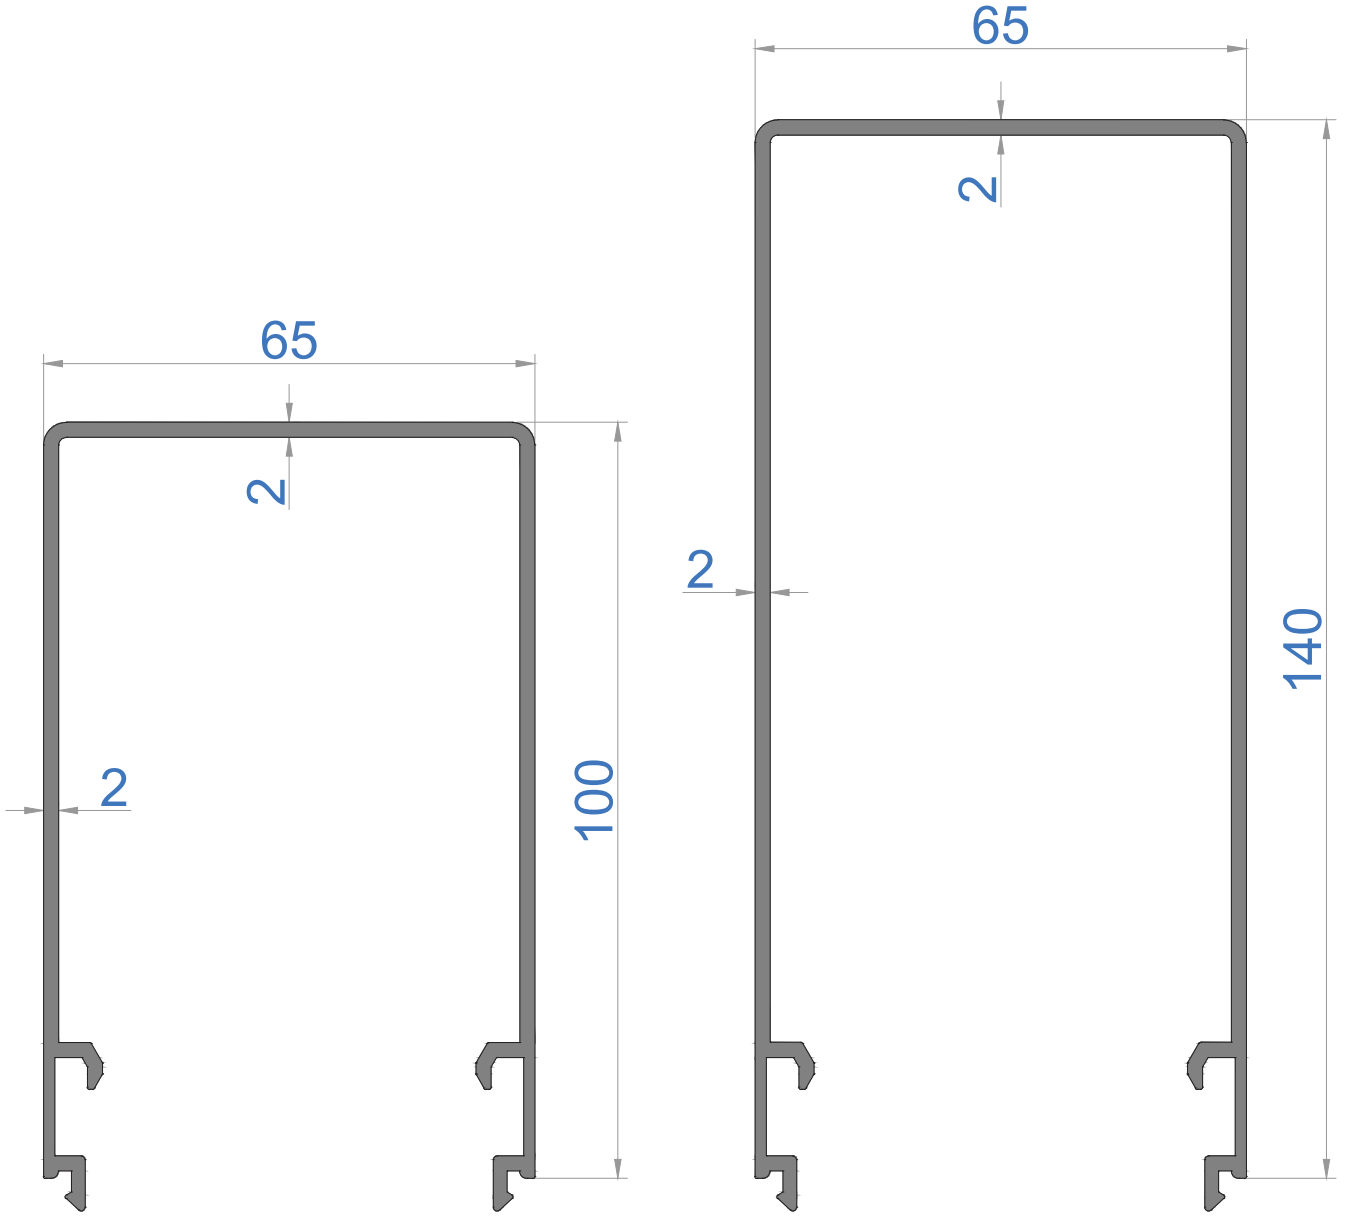

Sistem Kodu	4507
Ağırlık (kg/mt)	1,552
Statik Jx (cm⁴)	69,75
Statik Jy (cm⁴)	47,06

Sistem Kodu	4508
Ağırlık (kg/mt)	1,985
Statik Jx (cm⁴)	166,19
Statik Jy (cm⁴)	62,94

Sistem Kodu	5021
Ağırlık (kg/mt)	0,110

Sistem Kodu	5031
Ağırlık (kg/mt)	0,211