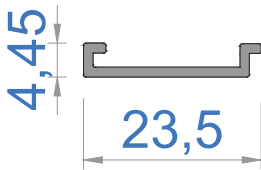

Sistem Kodu	4503
Ağırlık (kg/mt)	0,349

Sistem Kodu	4501
Ağırlık (kg/mt)	1,537
Statik <i>Statik</i> Jx (cm ⁴)	23,84
Jy (cm ⁴)	19,82

Sistem Kodu	5019
Ağırlık (kg/mt)	0,930
Statik <i>Statik</i> Jx (cm ⁴)	11,80
Jy (cm ⁴)	3,16

Sistem Kodu	4506
Ağırlık (kg/mt)	1,335
Statik Jx (cm ⁴)	39,50
Statik Jy (cm ⁴)	39,11

Sistem Kodu	4504
Ağırlık (kg/mt)	2,636
Statik Jx (cm ⁴)	424,71
Statik Jy (cm ⁴)	86,76

Sistem Kodu	4505
Ağırlık (kg/mt)	0,901
Statik Jx (cm ⁴)	23,22
Statik Jy (cm ⁴)	6,90

NOT: Profil ağırlıkları teoriktir, üretim sonrası ağırlıklar geçerlidir.

Sistem Kodu	4507
Ağırlık (kg/mt)	1,552
Statik Jx (cm ⁴)	69,75
Statik Jy (cm ⁴)	47,06

Sistem Kodu	4508
Ağırlık (kg/mt)	1,985
Statik Jx (cm ⁴)	166,19
Statik Jy (cm ⁴)	62,94

Sistem Kodu	5021
Ağırlık (kg/mt)	0,110

Sistem Kodu	5031
Ağırlık (kg/mt)	0,211

Sistem Kodu 5042
Ağırlık (kg/mt) 3,029

KÖŞE TAKOZLARI (CORNER JOINT)			
Nr	 L m	AKS. KODU ACS. CODE	KESİM ÖLÇÜSÜ CUTTING SIZE
5019	 5042	5042-24,0	24,0 mm
	 5042	5042-28,5	28,5 mm