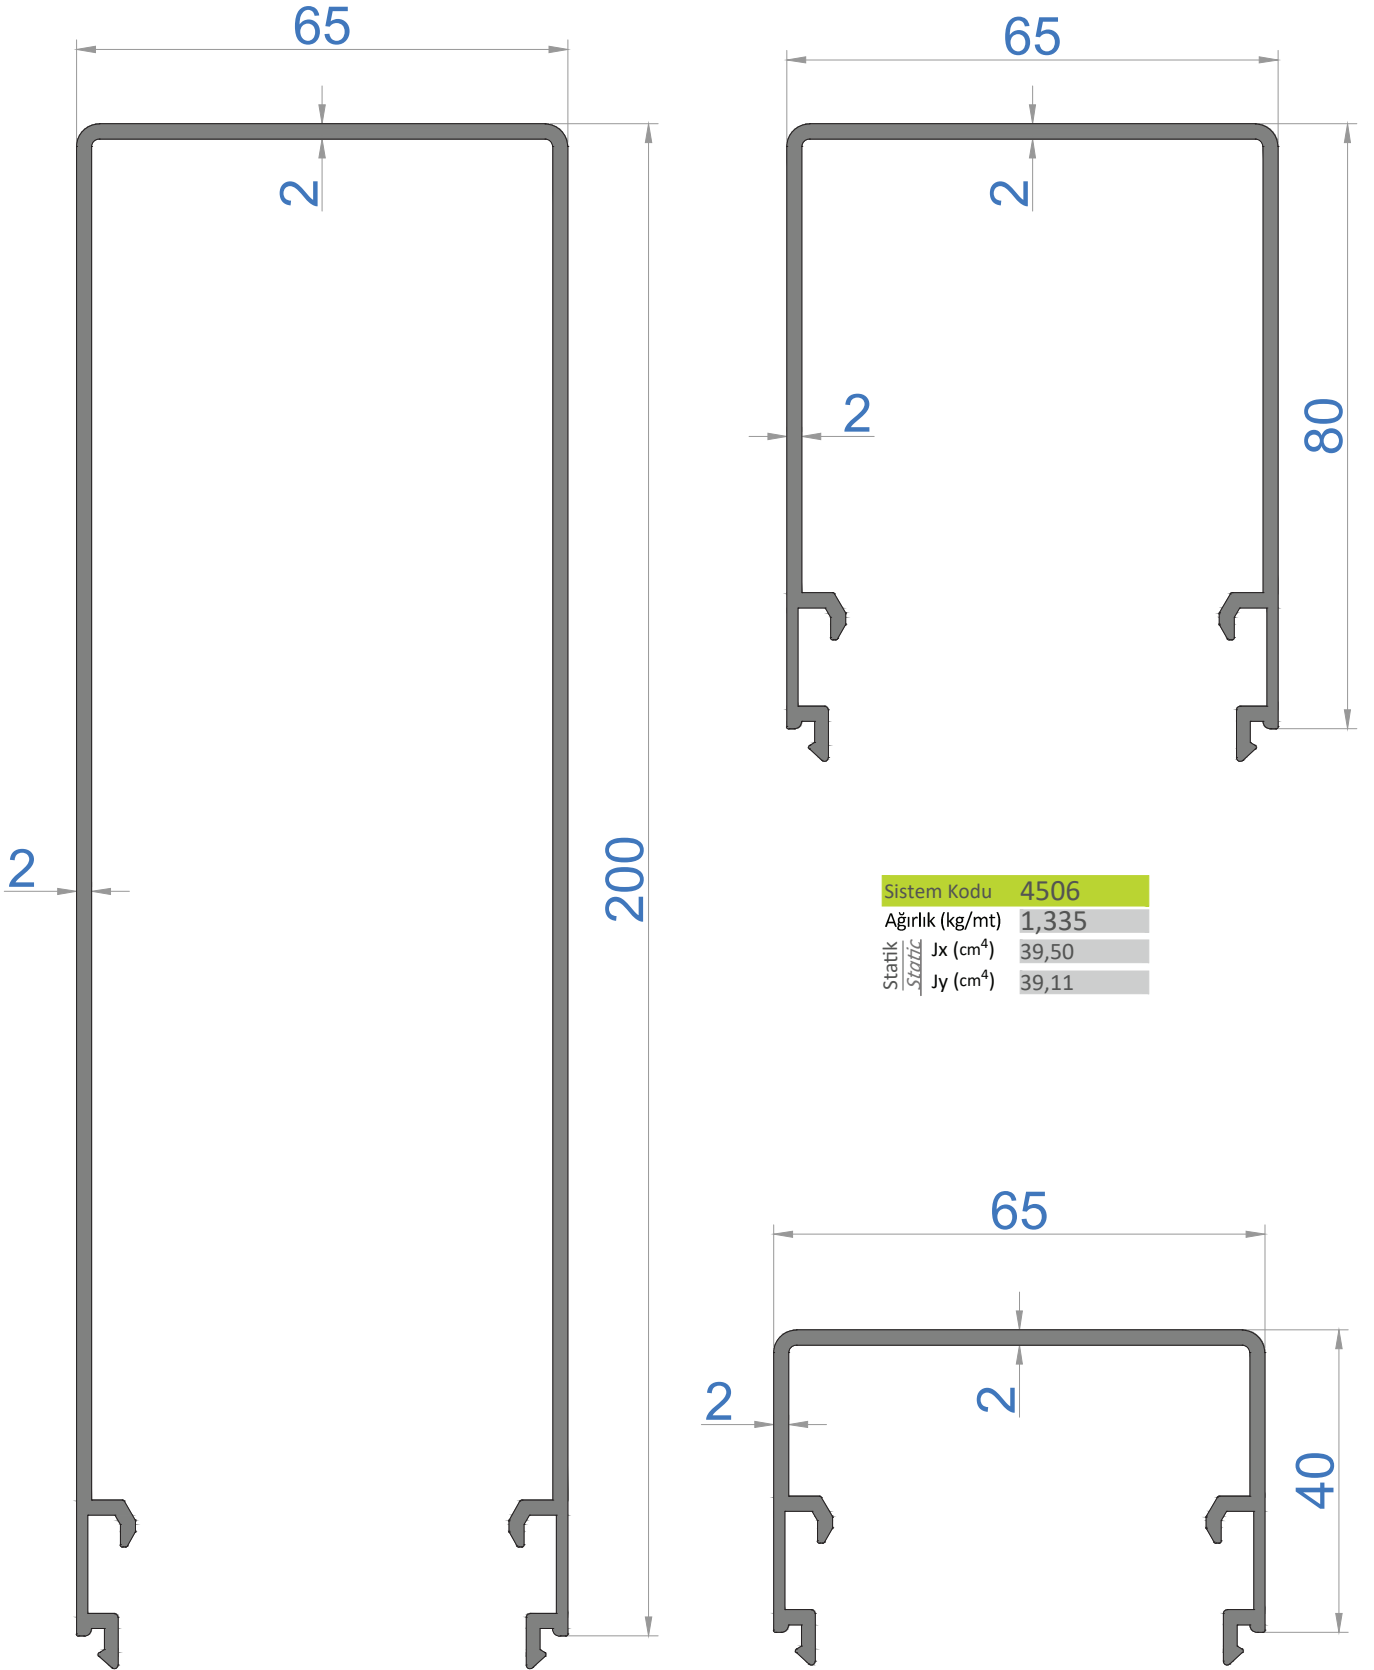

MİMARİ SİSTEMLER

SKY 65F IŞIKLIK SİSTEM SERİSİ
SKY 65F SKYLIGHT SYSTEM SERIES

Sistem Kodu	4500
Ağırlık (kg/mt)	1,628
Statik <i>Statik</i> Jx (cm ⁴)	24,59
Jy (cm ⁴)	19,66

Sistem Kodu	4502
Ağırlık (kg/mt)	0,386

Sistem Kodu	4503
Ağırlık (kg/mt)	0,349

Sistem Kodu	4501
Ağırlık (kg/mt)	1,537
Statik <i>Statik</i> Jx (cm ⁴)	23,84
Jy (cm ⁴)	19,82

Sistem Kodu	5019
Ağırlık (kg/mt)	0,930
Statik <i>Statik</i> Jx (cm ⁴)	11,80
Jy (cm ⁴)	3,16

Sistem Kodu	4506
Ağırlık (kg/mt)	1,335
Statik Jx (cm ⁴)	39,50
Statik Jy (cm ⁴)	39,11

Sistem Kodu	4504
Ağırlık (kg/mt)	2,636
Statik Jx (cm ⁴)	424,71
Statik Jy (cm ⁴)	86,76

Sistem Kodu	4505
Ağırlık (kg/mt)	0,901
Statik Jx (cm ⁴)	23,22
Statik Jy (cm ⁴)	6,90

Sistem Kodu	5021
Ağırlık (kg/mt)	0,110

Sistem Kodu	5031
Ağırlık (kg/mt)	0,211

Sistem Kodu 5042
Ağırlık (kg/mt) 3,029

KÖŞE TAKOZLARI (CORNER JOINT)			
Nr	 L m	AKS. KODU ACS. CODE	KESİM ÖLÇÜSÜ CUTTING SIZE
5019	 5042	5042-24,0	24,0 mm
	 5042	5042-28,5	28,5 mm