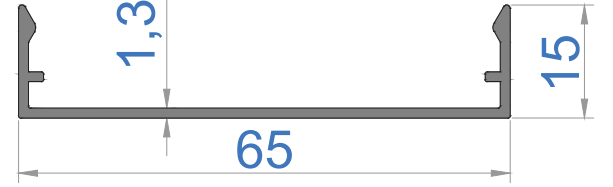

MİMARİ SİSTEMLER

SKY 65F IŞIKLIK SİSTEM SERİSİ
SKY 65F SKYLIGHT SYSTEM SERIES

Sistem Kodu	4500
Ağırlık (kg/mt)	1,628
Statik <i>Statik</i> Jx (cm ⁴)	24,59
Jy (cm ⁴)	19,66

Sistem Kodu	4502
Ağırlık (kg/mt)	0,386

Sistem Kodu	4503
Ağırlık (kg/mt)	0,349

Sistem Kodu	4501
Ağırlık (kg/mt)	1,537
Statik <i>Statik</i> Jx (cm ⁴)	23,84
Jy (cm ⁴)	19,82

Sistem Kodu	5019
Ağırlık (kg/mt)	0,930
Statik <i>Statik</i> Jx (cm ⁴)	11,80
Jy (cm ⁴)	3,16

Sistem Kodu	4506
Ağırlık (kg/mt)	1,335
Statik Jx (cm ⁴)	39,50
Statik Jy (cm ⁴)	39,11

Sistem Kodu	4504
Ağırlık (kg/mt)	2,636
Statik Jx (cm ⁴)	424,71
Statik Jy (cm ⁴)	86,76

Sistem Kodu	4505
Ağırlık (kg/mt)	0,901
Statik Jx (cm ⁴)	23,22
Statik Jy (cm ⁴)	6,90

Sistem Kodu	5021
Ağırlık (kg/mt)	0,110

Sistem Kodu	5031
Ağırlık (kg/mt)	0,211

Sistem Kodu 5042
Ağırlık (kg/mt) 3,029

KÖŞE TAKOZLARI (CORNER JOINT)			
Nr	 L m	AKS. KODU ACS. CODE	KESİM ÖLÇÜSÜ CUTTING SIZE
5019	 5042	5042-24,0	24,0 mm
	 5042	5042-28,5	28,5 mm