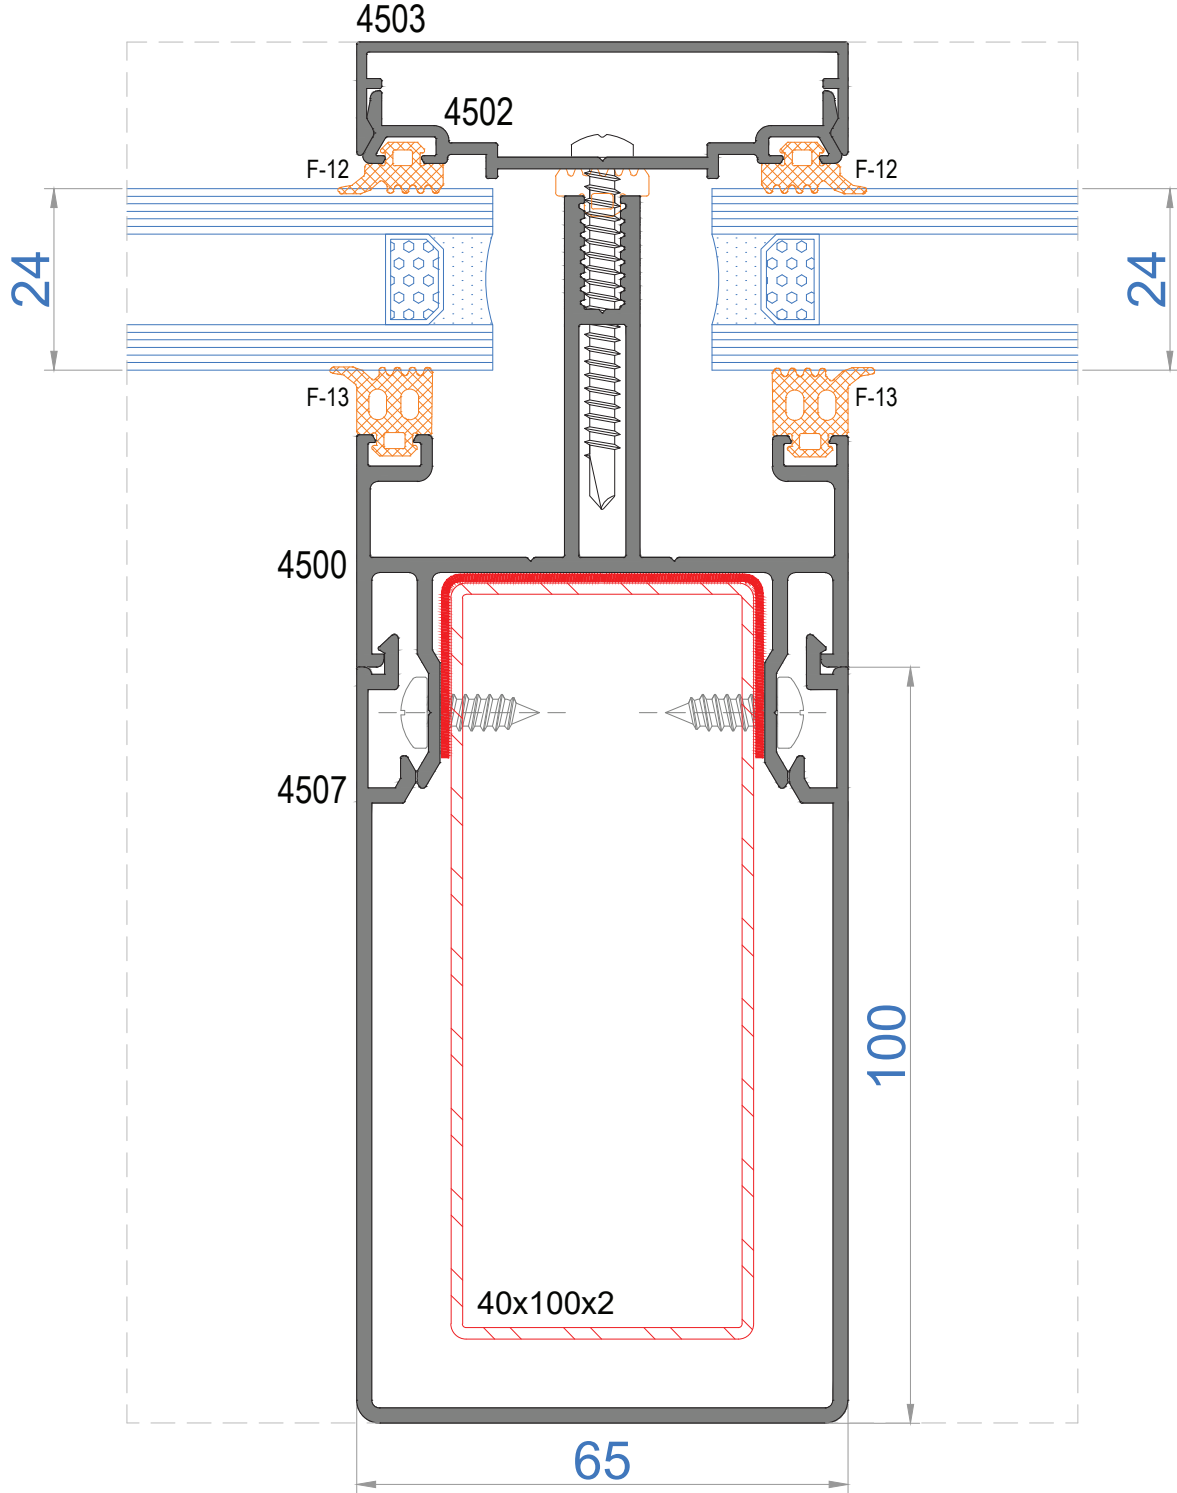

Sistem Kodu	5021
Ağırlık (kg/mt)	0,110

Sistem Kodu	5031
Ağırlık (kg/mt)	0,211

Sistem Kodu 5042
Ağırlık (kg/mt) 3,029

KÖŞE TAKOZLARI (CORNER JOINT)			
Nr	 L m	AKS. KODU ACS. CODE	KESİM ÖLÇÜSÜ CUTTING SIZE
5019	 5042	5042-24,0	24,0 mm
	 5042	5042-28,5	28,5 mm

AKSAL

MİMARİ SİSTEMLER

SKY 65F SİSTEM DETAYLARI

SKY 65F SYSTEM DETAILS

NOT: Profil ağırlıkları teoriktir, üretim sonrası ağırlıklar geçerlidir.

AKSAL

MİMARİ SİSTEMLER

SKY 65F AKSESUARLAR