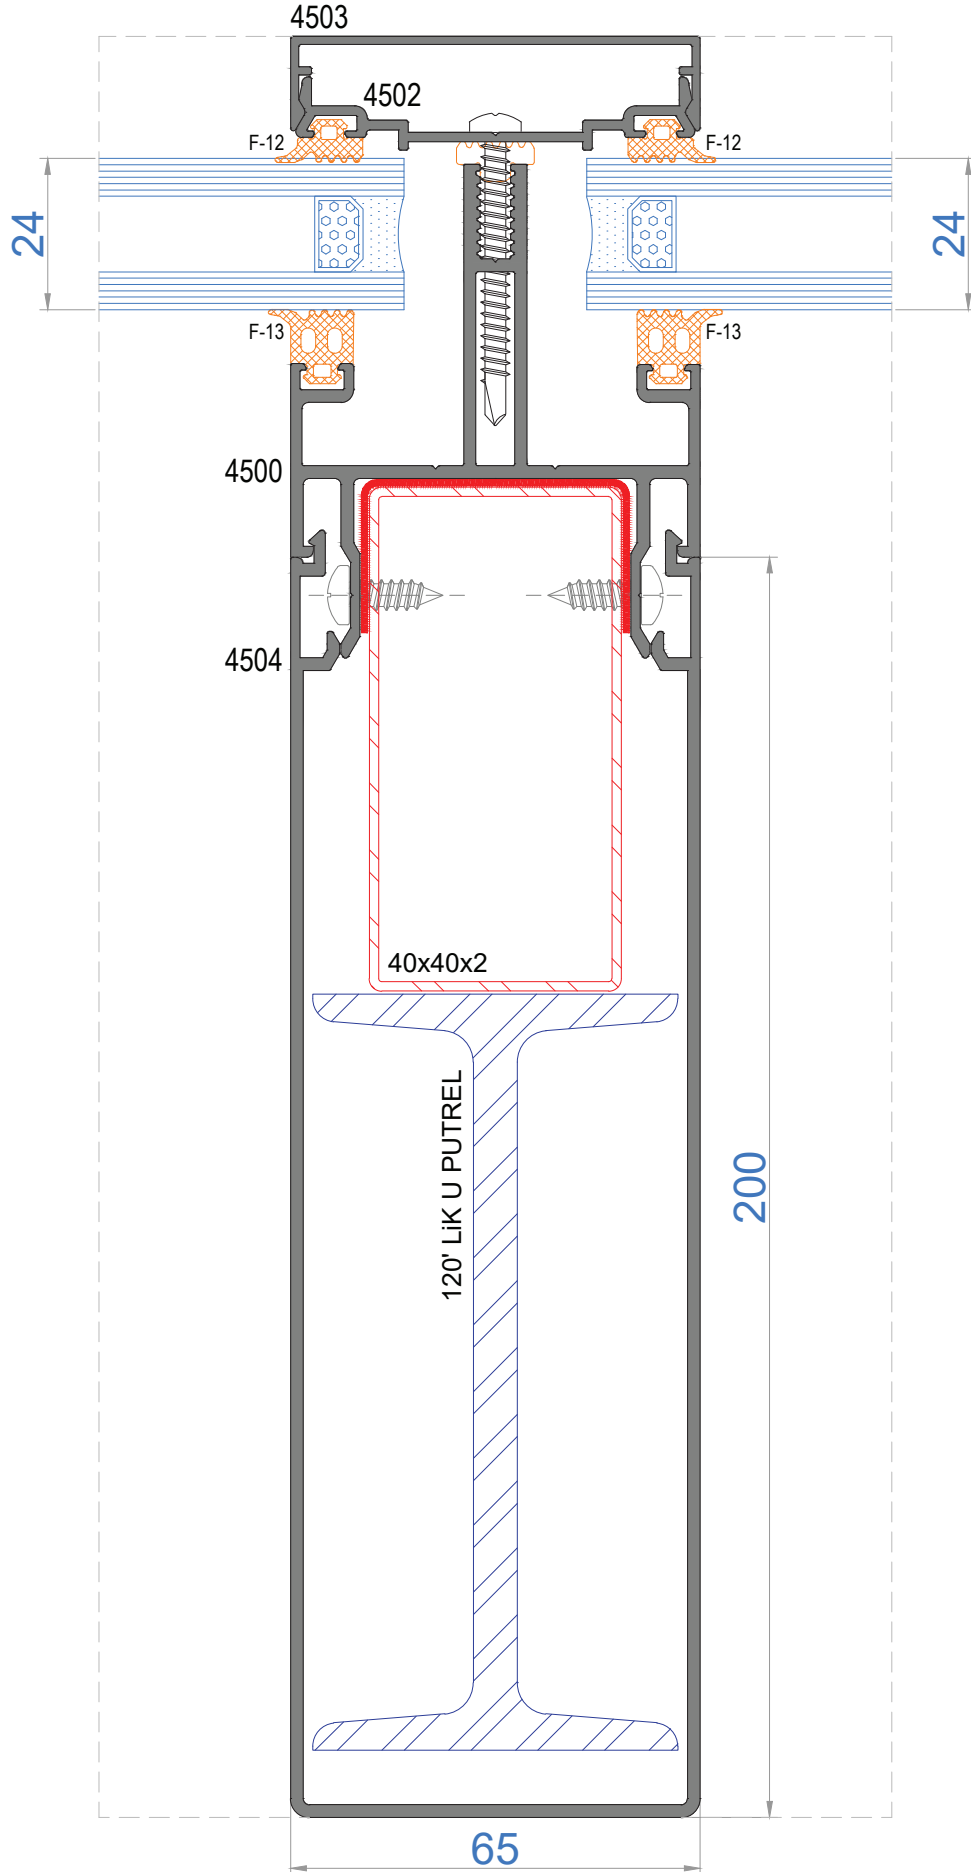

Sistem Kodu	4506
Ağırlık (kg/mt)	1,335
Statik Jx (cm ⁴)	39,50
Statik Jy (cm ⁴)	39,11

Sistem Kodu	4504
Ağırlık (kg/mt)	2,636
Statik Jx (cm ⁴)	424,71
Statik Jy (cm ⁴)	86,76

Sistem Kodu	4505
Ağırlık (kg/mt)	0,901
Statik Jx (cm ⁴)	23,22
Statik Jy (cm ⁴)	6,90

NOT: Profil ağırlıkları teoriktir, üretim sonrası ağırlıklar geçerlidir.

Sistem Kodu	4507
Ağırlık (kg/mt)	1,552
Statik Jx (cm ⁴)	69,75
Statik Jy (cm ⁴)	47,06

Sistem Kodu	4508
Ağırlık (kg/mt)	1,985
Statik Jx (cm ⁴)	166,19
Statik Jy (cm ⁴)	62,94

Sistem Kodu	5021
Ağırlık (kg/mt)	0,110

Sistem Kodu	5031
Ağırlık (kg/mt)	0,211

Sistem Kodu 5042
Ağırlık (kg/mt) 3,029

KÖŞE TAKOZLARI (CORNER JOINT)			
Nr	 L m	AKS. KODU ACS. CODE	KESİM ÖLÇÜSÜ CUTTING SIZE
5019	 5042	5042-24,0	24,0 mm
	 5042	5042-28,5	28,5 mm

AKSAL

MİMARİ SİSTEMLER

SKY 65F SİSTEM DETAYLARI

SKY 65F SYSTEM DETAILS

NOT: Profil ağırlıkları teoriktir, üretim sonrası ağırlıklar geçerlidir.

AKSAL

MİMARİ SİSTEMLER

SKY 65F AKSESUARLAR