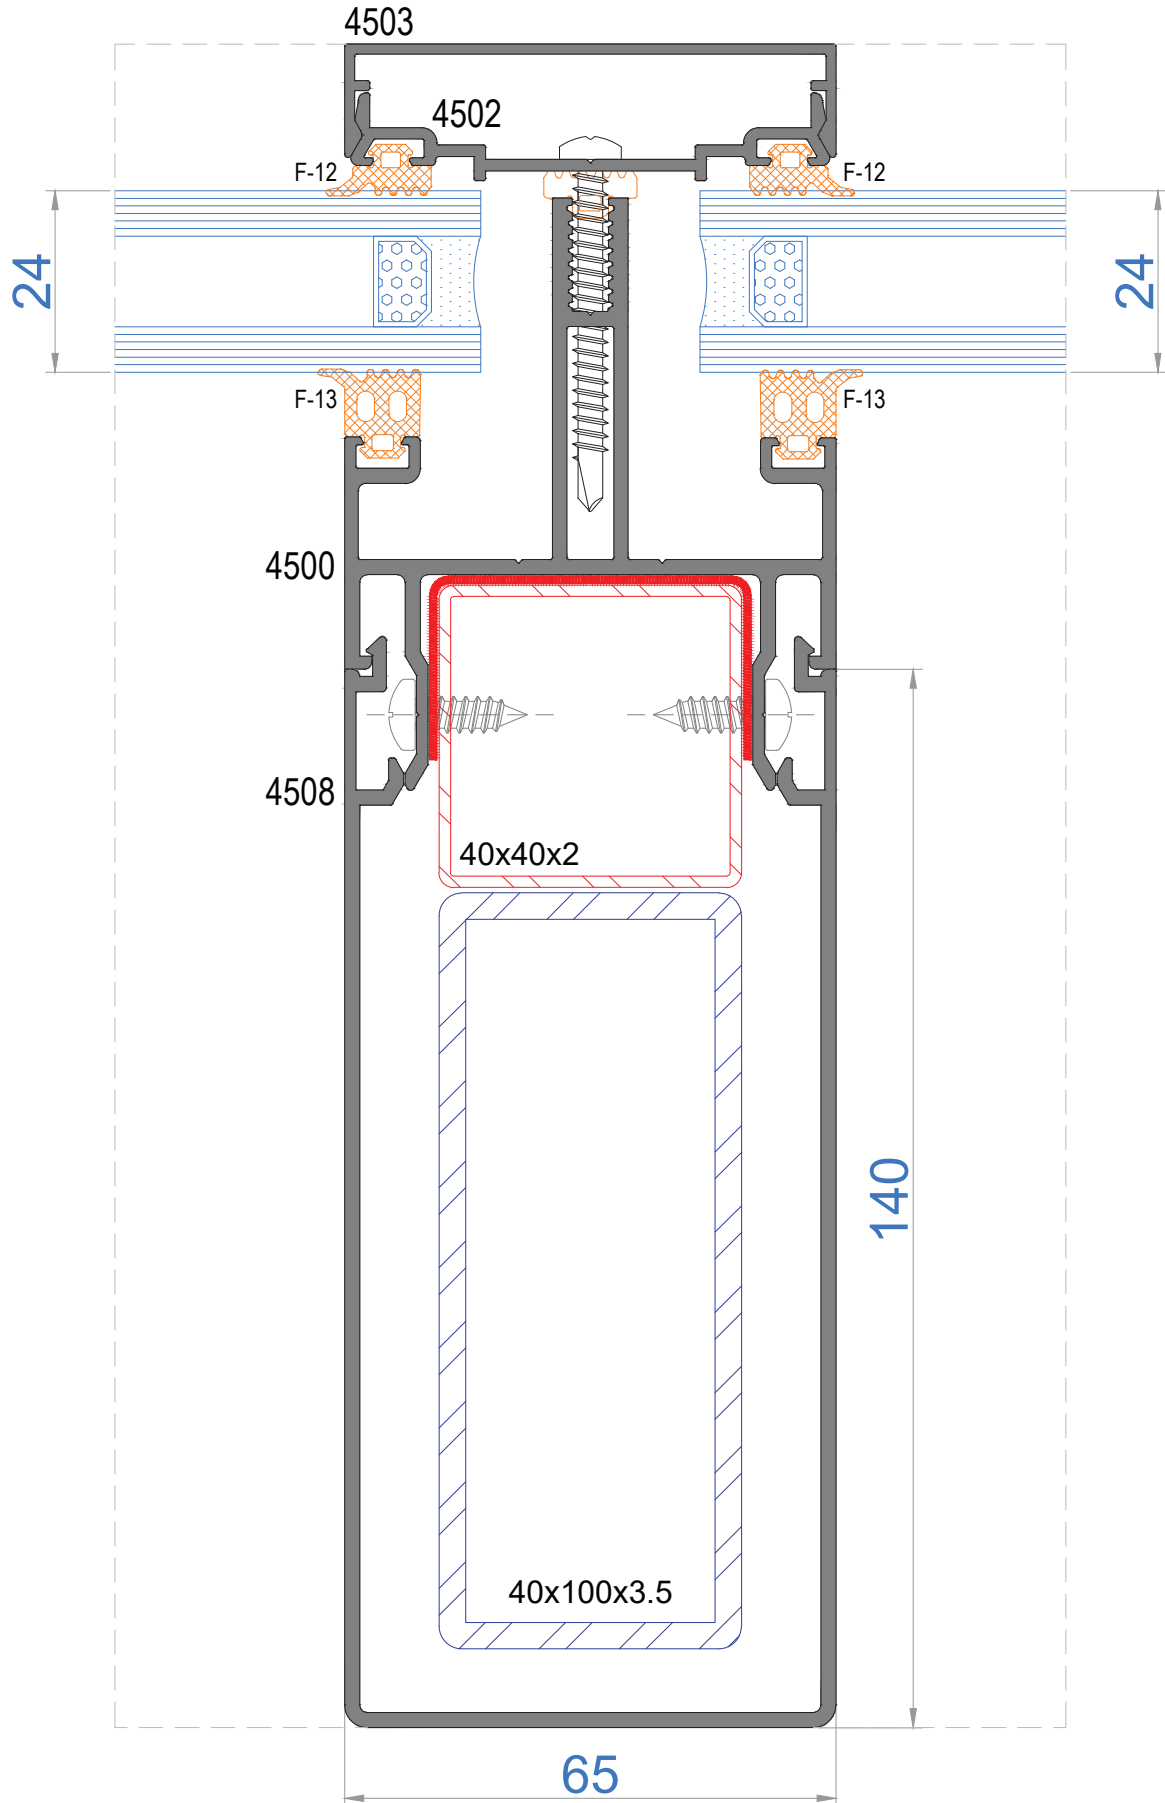

Sistem Kodu	4506
Ağırlık (kg/mt)	1,335
Statik Jx (cm ⁴)	39,50
Statik Jy (cm ⁴)	39,11

Sistem Kodu	4504
Ağırlık (kg/mt)	2,636
Statik Jx (cm ⁴)	424,71
Statik Jy (cm ⁴)	86,76

Sistem Kodu	4505
Ağırlık (kg/mt)	0,901
Statik Jx (cm ⁴)	23,22
Statik Jy (cm ⁴)	6,90

NOT: Profil ağırlıkları teoriktir, üretim sonrası ağırlıklar geçerlidir.

Sistem Kodu	4507
Ağırlık (kg/mt)	1,552
Statik Jx (cm ⁴)	69,75
Statik Jy (cm ⁴)	47,06

Sistem Kodu	4508
Ağırlık (kg/mt)	1,985
Statik Jx (cm ⁴)	166,19
Statik Jy (cm ⁴)	62,94

Sistem Kodu	5021
Ağırlık (kg/mt)	0,110

Sistem Kodu	5031
Ağırlık (kg/mt)	0,211

Sistem Kodu 5042
Ağırlık (kg/mt) 3,029

KÖŞE TAKOZLARI (CORNER JOINT)			
Nr	 L m	AKS. KODU ACS. CODE	KESİM ÖLÇÜSÜ CUTTING SIZE
5019	 5042	5042-24,0	24,0 mm
	 5042	5042-28,5	28,5 mm

AKSAL

MİMARİ SİSTEMLER

SKY 65F SİSTEM DETAYLARI

SKY 65F SYSTEM DETAILS

NOT: Profil ağırlıkları teoriktir, üretim sonrası ağırlıklar geçerlidir.

AKSAL

MİMARİ SİSTEMLER

SKY 65F AKSESUARLAR