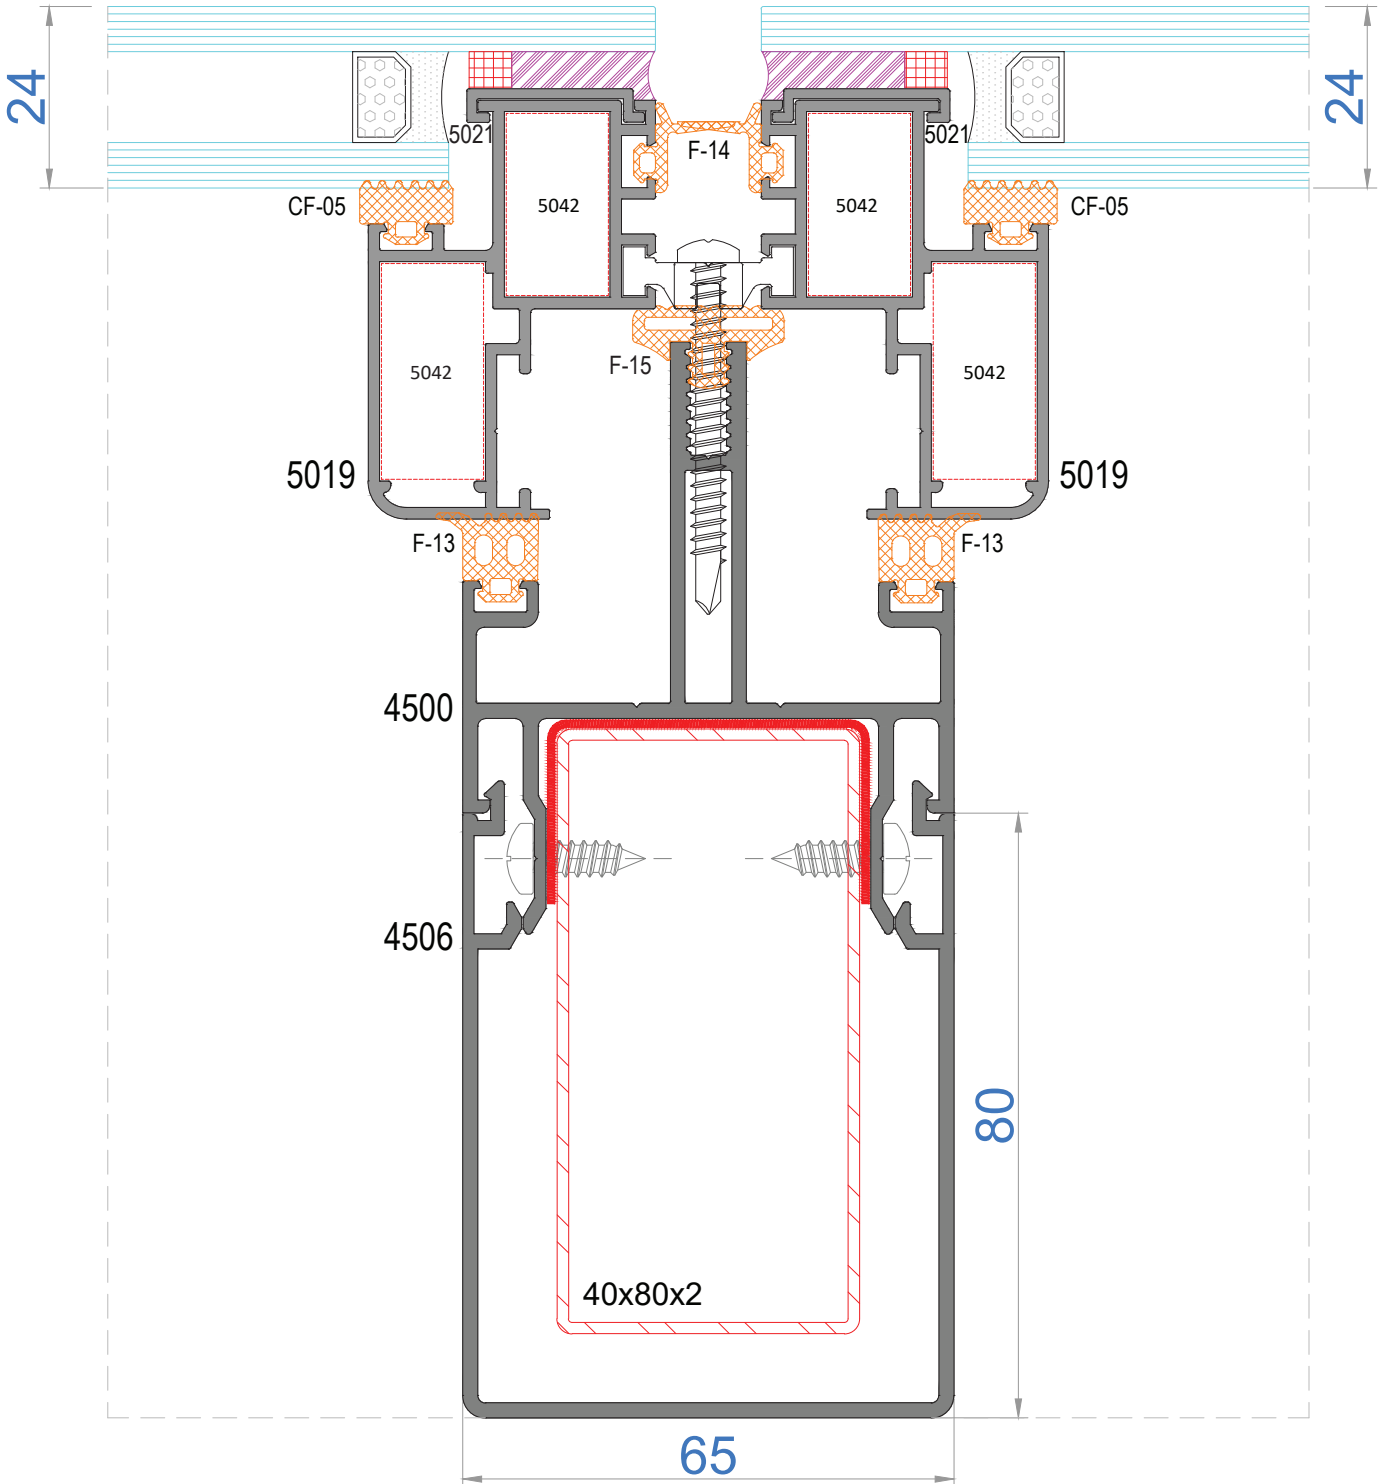

Sistem Kodu	5021
Ağırlık (kg/mt)	0,110

Sistem Kodu	5031
Ağırlık (kg/mt)	0,211

Sistem Kodu 5042
Ağırlık (kg/mt) 3,029

KÖŞE TAKOZLARI (CORNER JOINT)			
Nr	 L m	AKS. KODU ACS. CODE	KESİM ÖLÇÜSÜ CUTTING SIZE
5019	 5042	5042-24,0	24,0 mm
	 5042	5042-28,5	28,5 mm

AKSAL

MİMARİ SİSTEMLER

SKY 65F SİSTEM DETAYLARI

SKY 65F SYSTEM DETAILS

NOT: Profil ağırlıkları teoriktir, üretim sonrası ağırlıklar geçerlidir.

AKSAL

MİMARİ SİSTEMLER

SKY 65F AKSESUARLAR