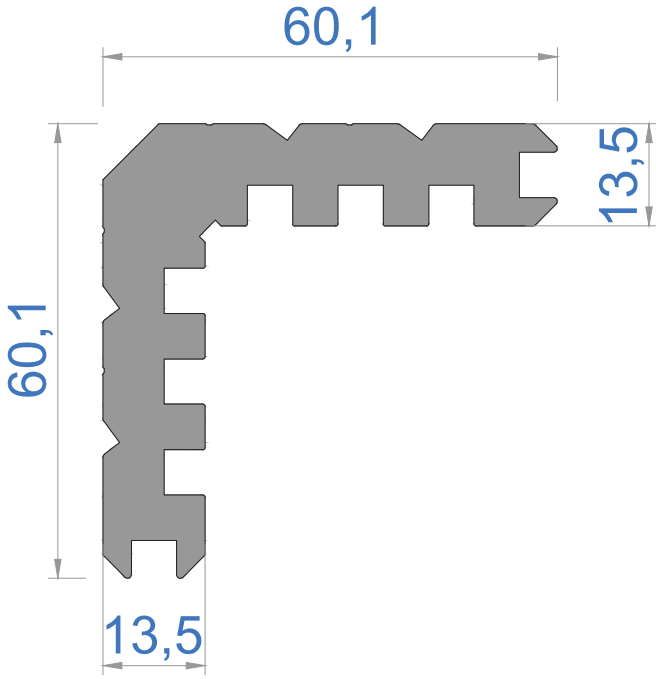

Sistem Kodu	4503
Ağırlık (kg/mt)	0,349

Sistem Kodu	4501
Ağırlık (kg/mt)	1,537
Statik <i>Statik</i> Jx (cm ⁴)	23,84
Jy (cm ⁴)	19,82

Sistem Kodu	5019
Ağırlık (kg/mt)	0,930
Statik <i>Statik</i> Jx (cm ⁴)	11,80
Jy (cm ⁴)	3,16

Sistem Kodu	4506
Ağırlık (kg/mt)	1,335
Statik Jx (cm ⁴)	39,50
Statik Jy (cm ⁴)	39,11

Sistem Kodu	4504
Ağırlık (kg/mt)	2,636
Statik Jx (cm ⁴)	424,71
Statik Jy (cm ⁴)	86,76

Sistem Kodu	4505
Ağırlık (kg/mt)	0,901
Statik Jx (cm ⁴)	23,22
Statik Jy (cm ⁴)	6,90

NOT: Profil ağırlıkları teoriktir, üretim sonrası ağırlıklar geçerlidir.

Sistem Kodu	4507
Ağırlık (kg/mt)	1,552
Statik Jx (cm ⁴)	69,75
Statik Jy (cm ⁴)	47,06

Sistem Kodu	4508
Ağırlık (kg/mt)	1,985
Statik Jx (cm ⁴)	166,19
Statik Jy (cm ⁴)	62,94

Sistem Kodu	5021
Ağırlık (kg/mt)	0,110

Sistem Kodu	5031
Ağırlık (kg/mt)	0,211

Sistem Kodu 5042
Ağırlık (kg/mt) 3,029

KÖŞE TAKOZLARI (CORNER JOINT)			
Nr	 L m	AKS. KODU ACS. CODE	KESİM ÖLÇÜSÜ CUTTING SIZE
5019	 5042	5042-24,0	24,0 mm
	 5042	5042-28,5	28,5 mm