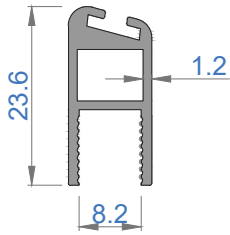

Sistem Kodu 4854
Ağırlık (kg/mt) 0,835

Sistem Kodu 4803
Ağırlık (kg/mt) 0,500

Sistem Kodu 4827

Ağırlık (kg/mt) 0,451

Sistem Kodu 5195

Ağırlık (kg/mt) 0,558

Sistem Kodu 5196

Ağırlık (kg/mt) 0,358

Sistem Kodu 4826

Ağırlık (kg/mt) 0,224

Sistem Kodu 4805

Ağırlık (kg/mt) 0,140

Sistem Kodu 4806

Ağırlık (kg/mt) 0,227

Sistem Kodu 4809

Ağırlık (kg/mt) 0,250

Sistem Kodu 4810

Ağırlık (kg/mt) 0,167

Sistem Kodu 11003

Ağırlık (kg/mt) 0,272

NOT: Profil ağırlıkları teoriktir, üretim sonrası ağırlıklar geçerlidir.

NOT: Profil ağırlıkları teoriktir, üretim sonrası ağırlıklar geçerlidir.

İÇ
(INSIDE)

DIŞ
(OUTSIDE)

NOT: Profil ağırlıkları teoriktir, üretim sonrası ağırlıklar geçerlidir.

4

3

2

1

IÇ (INSIDE) DIŞ (OUTSIDE)