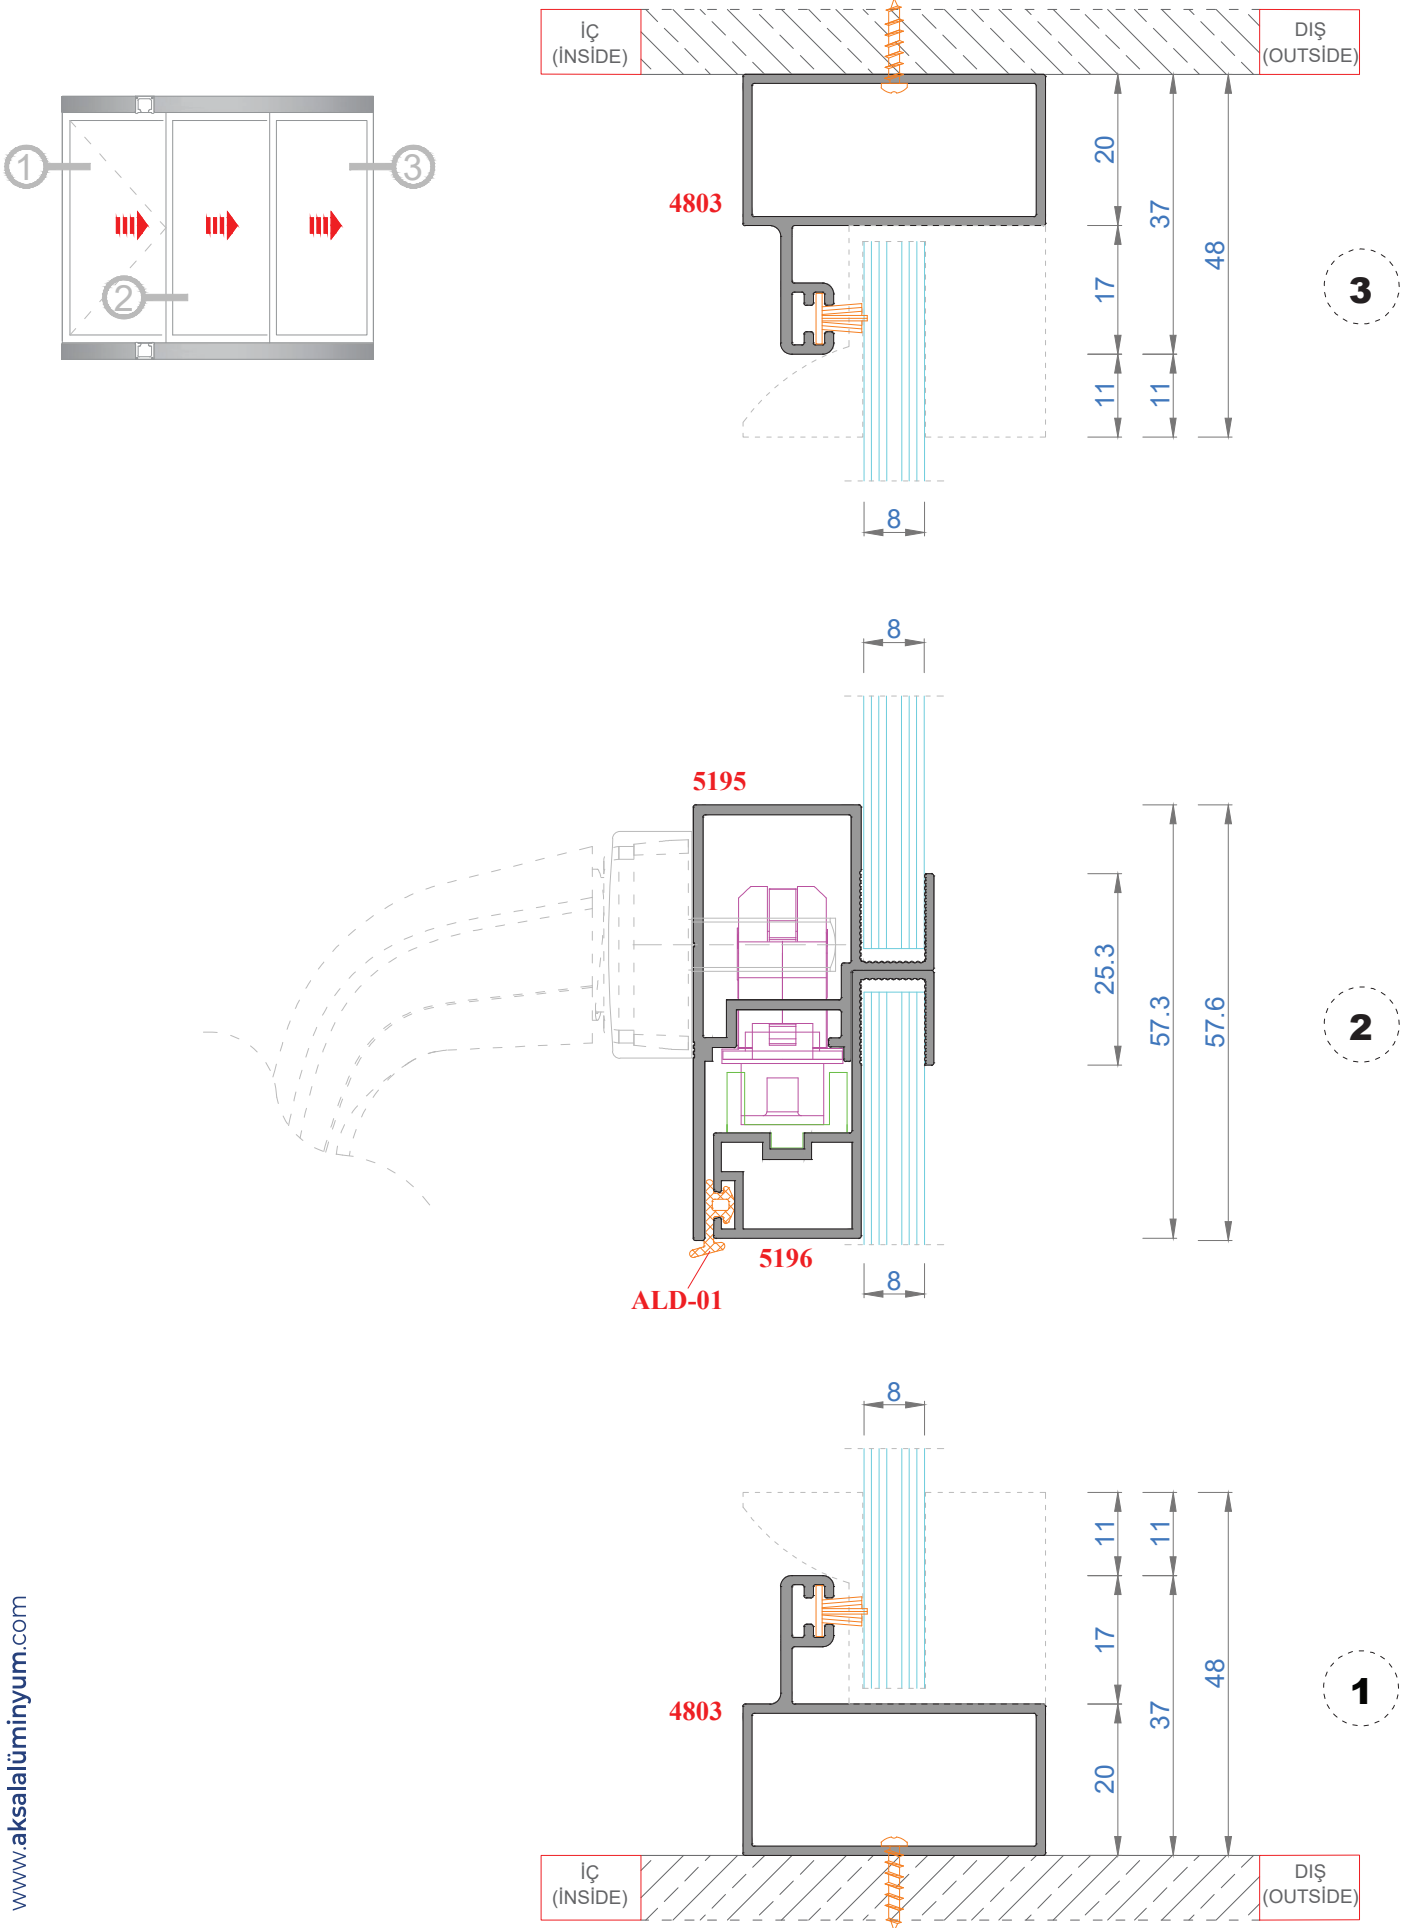

CAMLAMA SİSTEMLERİ

GOLD 42KB TEK CAMLI KATLANIR CAM BALKON

GOLD 42KB SINGLE GLAZING FOLDING GLASS BALCONY

Sistem Kodu 4850
Ağırlık (kg/mt) 1,498

Sistem Kodu 4851
Ağırlık (kg/mt) 1,540

Sistem Kodu 4804
Ağırlık (kg/mt) 0,777

Sistem Kodu 4826

Ağırlık (kg/mt) 0,224

Sistem Kodu 4805

Ağırlık (kg/mt) 0,140

Sistem Kodu 4806

Ağırlık (kg/mt) 0,227

Sistem Kodu 4809

Ağırlık (kg/mt) 0,250

Sistem Kodu 4810

Ağırlık (kg/mt) 0,167

Sistem Kodu 11003

Ağırlık (kg/mt) 0,272

NOT: Profil ağırlıkları teoriktir, üretim sonrası ağırlıklar geçerlidir.

NOT: Profil ağırlıkları teoriktir, üretim sonrası ağırlıklar geçerlidir.

İÇ
(INSIDE)

DIŞ
(OUTSIDE)

NOT: Profil ağırlıkları teoriktir, üretim sonrası ağırlıklar geçerlidir.

4

3

2

1

IÇ (INSIDE) DIŞ (OUTSIDE)