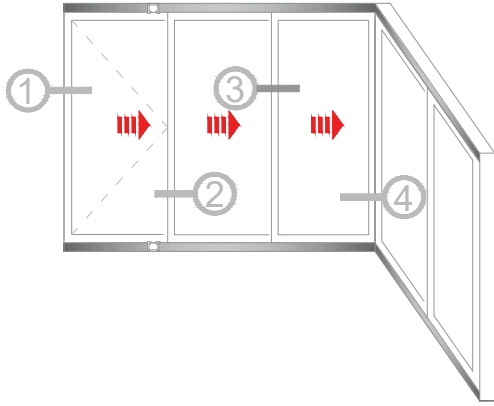

Sistem Kodu 4810

Ağırlık (kg/mt) 0,167

Sistem Kodu 11003

Ağırlık (kg/mt) 0,272

NOT: Profil ağırlıkları teoriktir, üretim sonrası ağırlıklar geçerlidir.

NOT: Profil ağırlıkları teoriktir, üretim sonrası ağırlıklar geçerlidir.

İÇ
(INSIDE)

DIŞ
(OUTSIDE)

NOT: Profil ağırlıkları teoriktir, üretim sonrası ağırlıklar geçerlidir.

4

3

2

1

IÇ (INSIDE) DIŞ (OUTSIDE)