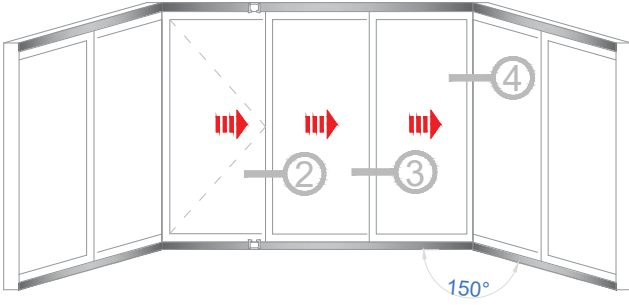

Sistem Kodu 4810

Ağırlık (kg/mt) 0,167

Sistem Kodu 11003

Ağırlık (kg/mt) 0,272

NOT: Profil ağırlıkları teoriktir, üretim sonrası ağırlıklar geçerlidir.

NOT: Profil ağırlıkları teoriktir, üretim sonrası ağırlıklar geçerlidir.

İÇ
(INSIDE)

DIŞ
(OUTSIDE)

NOT: Profil ağırlıkları teoriktir, üretim sonrası ağırlıklar geçerlidir.

4

3

2

1

IÇ (INSIDE) DIŞ (OUTSIDE)