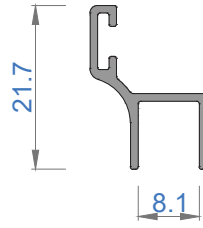

Sistem Kodu 4854
Ağırlık (kg/mt) 0,835

Sistem Kodu 4803
Ağırlık (kg/mt) 0,500

Sistem Kodu 4827

Ağırlık (kg/mt) 0,451

Sistem Kodu 5195

Ağırlık (kg/mt) 0,558

Sistem Kodu 5196

Ağırlık (kg/mt) 0,358

Sistem Kodu 4826

Ağırlık (kg/mt) 0,224

Sistem Kodu 4805

Ağırlık (kg/mt) 0,140

Sistem Kodu 4806

Ağırlık (kg/mt) 0,227

Sistem Kodu 4809

Ağırlık (kg/mt) 0,250

Sistem Kodu 4810

Ağırlık (kg/mt) 0,167

Sistem Kodu 11003

Ağırlık (kg/mt) 0,272

NOT: Profil ağırlıkları teoriktir, üretim sonrası ağırlıklar geçerlidir.

NOT: Profil ağırlıkları teoriktir, üretim sonrası ağırlıklar geçerlidir.

İÇ
(INSIDE)

DIŞ
(OUTSIDE)

NOT: Profil ağırlıkları teoriktir, üretim sonrası ağırlıklar geçerlidir.

4

3

2

1

IÇ (INSIDE) DIŞ (OUTSIDE)