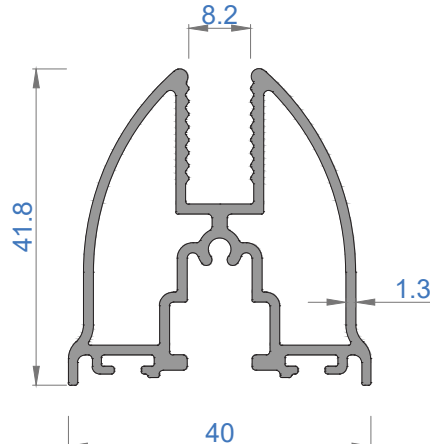

Sistem Kodu 4854
Ağırlık (kg/mt) 0,835

Sistem Kodu 4803
Ağırlık (kg/mt) 0,500

Sistem Kodu 4827

Ağırlık (kg/mt) 0,451

Sistem Kodu 5195

Ağırlık (kg/mt) 0,558

Sistem Kodu 5196

Ağırlık (kg/mt) 0,358

Sistem Kodu 4826

Ağırlık (kg/mt) 0,224

Sistem Kodu 4805

Ağırlık (kg/mt) 0,140

Sistem Kodu 4806

Ağırlık (kg/mt) 0,227

Sistem Kodu 4809

Ağırlık (kg/mt) 0,250

Sistem Kodu 4810

Ağırlık (kg/mt) 0,167

Sistem Kodu 11003

Ağırlık (kg/mt) 0,272

NOT: Profil ağırlıkları teoriktir, üretim sonrası ağırlıklar geçerlidir.

NOT: Profil ağırlıkları teoriktir, üretim sonrası ağırlıklar geçerlidir.

İÇ
(INSIDE)

DIŞ
(OUTSIDE)

NOT: Profil ağırlıkları teoriktir, üretim sonrası ağırlıklar geçerlidir.

4

3

2

1

IÇ (INSIDE) DIŞ (OUTSIDE)