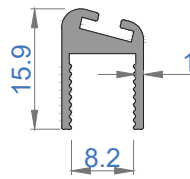

Sistem Kodu 4854
Ağırlık (kg/mt) 0,835

Sistem Kodu 4803
Ağırlık (kg/mt) 0,500

Sistem Kodu 4827

Ağırlık (kg/mt) 0,451

Sistem Kodu 5195

Ağırlık (kg/mt) 0,558

Sistem Kodu 5196

Ağırlık (kg/mt) 0,358

Sistem Kodu 4826

Ağırlık (kg/mt) 0,224

Sistem Kodu 4805

Ağırlık (kg/mt) 0,140

Sistem Kodu 4806

Ağırlık (kg/mt) 0,227

Sistem Kodu 4809

Ağırlık (kg/mt) 0,250

Sistem Kodu 4810

Ağırlık (kg/mt) 0,167

Sistem Kodu 11003

Ağırlık (kg/mt) 0,272

NOT: Profil ağırlıkları teoriktir, üretim sonrası ağırlıklar geçerlidir.

NOT: Profil ağırlıkları teoriktir, üretim sonrası ağırlıklar geçerlidir.

İÇ
(INSIDE)

DIŞ
(OUTSIDE)

NOT: Profil ağırlıkları teoriktir, üretim sonrası ağırlıklar geçerlidir.

4

3

2

1

IÇ (INSIDE) DIŞ (OUTSIDE)