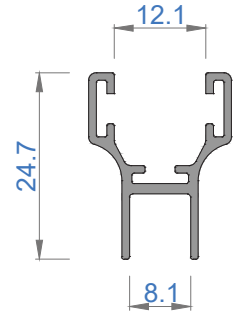

Sistem Kodu 4854
Ağırlık (kg/mt) 0,835

Sistem Kodu 4803
Ağırlık (kg/mt) 0,500

Sistem Kodu 4827

Ağırlık (kg/mt) 0,451

Sistem Kodu 5195

Ağırlık (kg/mt) 0,558

Sistem Kodu 5196

Ağırlık (kg/mt) 0,358

Sistem Kodu 4826

Ağırlık (kg/mt) 0,224

Sistem Kodu 4805

Ağırlık (kg/mt) 0,140

Sistem Kodu 4806

Ağırlık (kg/mt) 0,227

Sistem Kodu 4809

Ağırlık (kg/mt) 0,250

Sistem Kodu 4810

Ağırlık (kg/mt) 0,167

Sistem Kodu 11003

Ağırlık (kg/mt) 0,272

NOT: Profil ağırlıkları teoriktir, üretim sonrası ağırlıklar geçerlidir.

NOT: Profil ağırlıkları teoriktir, üretim sonrası ağırlıklar geçerlidir.

İÇ
(INSIDE)

DIŞ
(OUTSIDE)

NOT: Profil ağırlıkları teoriktir, üretim sonrası ağırlıklar geçerlidir.

4

3

2

1

IÇ (INSIDE) DIŞ (OUTSIDE)