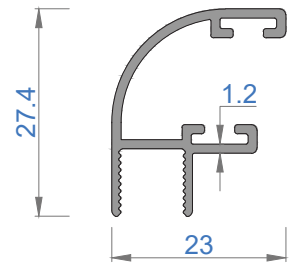

Sistem Kodu 4854
Ağırlık (kg/mt) 0,835

Sistem Kodu 4803
Ağırlık (kg/mt) 0,500

Sistem Kodu 4827

Ağırlık (kg/mt) 0,451

Sistem Kodu 5195

Ağırlık (kg/mt) 0,558

Sistem Kodu 5196

Ağırlık (kg/mt) 0,358

Sistem Kodu 4826

Ağırlık (kg/mt) 0,224

Sistem Kodu 4805

Ağırlık (kg/mt) 0,140

Sistem Kodu 4806

Ağırlık (kg/mt) 0,227

Sistem Kodu 4809

Ağırlık (kg/mt) 0,250

Sistem Kodu 4810

Ağırlık (kg/mt) 0,167

Sistem Kodu 11003

Ağırlık (kg/mt) 0,272

NOT: Profil ağırlıkları teoriktir, üretim sonrası ağırlıklar geçerlidir.

NOT: Profil ağırlıkları teoriktir, üretim sonrası ağırlıklar geçerlidir.

İÇ
(INSIDE)

DIŞ
(OUTSIDE)

NOT: Profil ağırlıkları teoriktir, üretim sonrası ağırlıklar geçerlidir.

4

3

2

1

IÇ (INSIDE) DIŞ (OUTSIDE)