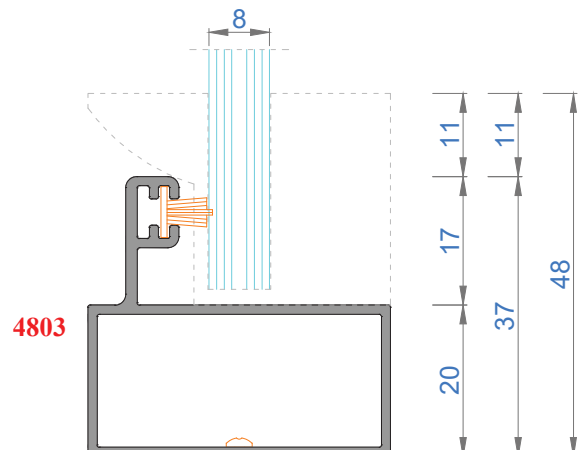

Sistem Kodu 4810

Ağırlık (kg/mt) 0,167

Sistem Kodu 11003

Ağırlık (kg/mt) 0,272

NOT: Profil ağırlıkları teoriktir, üretim sonrası ağırlıklar geçerlidir.

NOT: Profil ağırlıkları teoriktir, üretim sonrası ağırlıklar geçerlidir.

İÇ
(INSIDE)

DIŞ
(OUTSIDE)

NOT: Profil ağırlıkları teoriktir, üretim sonrası ağırlıklar geçerlidir.

4

3

2

1

IÇ (INSIDE) DIŞ (OUTSIDE)

NOT: Profil ağırlıkları teoriktir, üretim sonrası ağırlıklar geçerlidir.