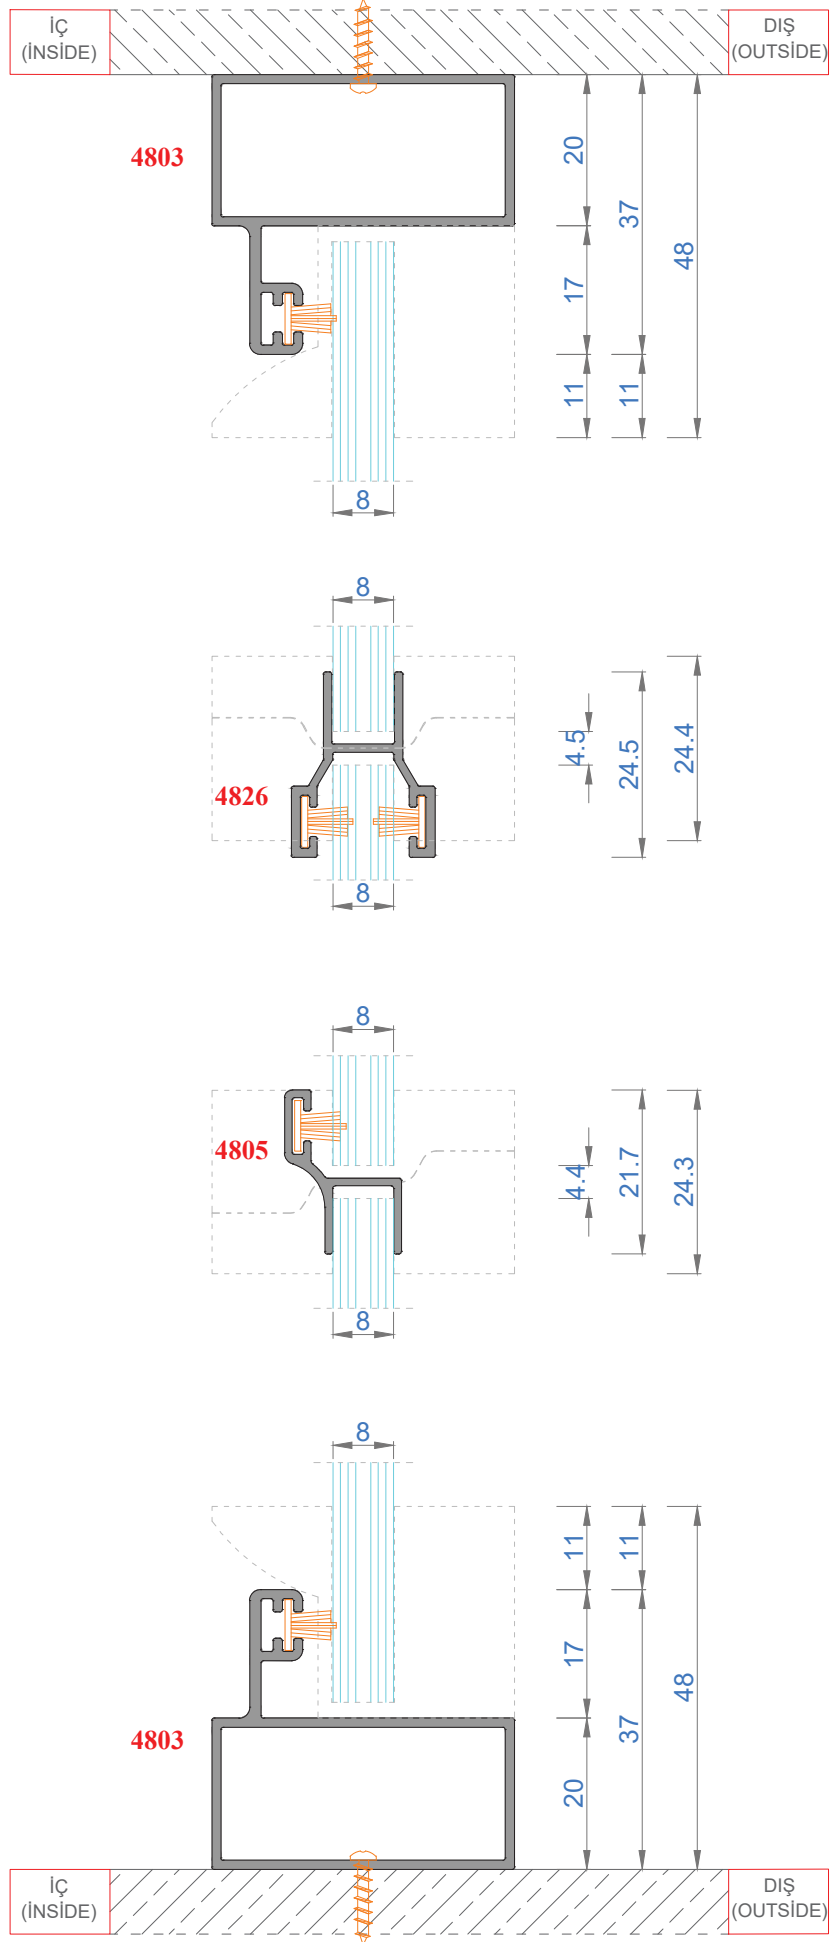

Sistem Kodu 4854
Ağırlık (kg/mt) 0,835

Sistem Kodu 4803
Ağırlık (kg/mt) 0,500

Sistem Kodu 4827

Ağırlık (kg/mt) 0,451

Sistem Kodu 5195

Ağırlık (kg/mt) 0,558

Sistem Kodu 5196

Ağırlık (kg/mt) 0,358

Sistem Kodu 4826

Ağırlık (kg/mt) 0,224

Sistem Kodu 4805

Ağırlık (kg/mt) 0,140

Sistem Kodu 4806

Ağırlık (kg/mt) 0,227

Sistem Kodu 4809

Ağırlık (kg/mt) 0,250

Sistem Kodu 4810

Ağırlık (kg/mt) 0,167

Sistem Kodu 11003

Ağırlık (kg/mt) 0,272

NOT: Profil ağırlıkları teoriktir, üretim sonrası ağırlıklar geçerlidir.

NOT: Profil ağırlıkları teoriktir, üretim sonrası ağırlıklar geçerlidir.

İÇ
(INSIDE)

DIŞ
(OUTSIDE)

NOT: Profil ağırlıkları teoriktir, üretim sonrası ağırlıklar geçerlidir.

4

3

2

1

IÇ (INSIDE) DIŞ (OUTSIDE)