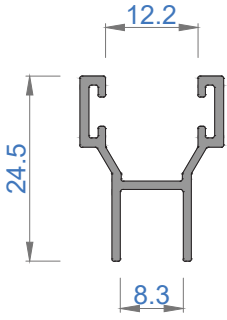

Sistem Kodu 4854
Ağırlık (kg/mt) 0,835

Sistem Kodu 4803
Ağırlık (kg/mt) 0,500

Sistem Kodu 4827

Ağırlık (kg/mt) 0,451

Sistem Kodu 5195

Ağırlık (kg/mt) 0,558

Sistem Kodu 5196

Ağırlık (kg/mt) 0,358

Sistem Kodu 4826

Ağırlık (kg/mt) 0,224

Sistem Kodu 4805

Ağırlık (kg/mt) 0,140

Sistem Kodu 4806

Ağırlık (kg/mt) 0,227

Sistem Kodu 4809

Ağırlık (kg/mt) 0,250

Sistem Kodu 4810

Ağırlık (kg/mt) 0,167

Sistem Kodu 11003

Ağırlık (kg/mt) 0,272

NOT: Profil ağırlıkları teoriktir, üretim sonrası ağırlıklar geçerlidir.

NOT: Profil ağırlıkları teoriktir, üretim sonrası ağırlıklar geçerlidir.

İÇ
(INSIDE)

DIŞ
(OUTSIDE)

NOT: Profil ağırlıkları teoriktir, üretim sonrası ağırlıklar geçerlidir.

4

3

2

1

IÇ (INSIDE) DIŞ (OUTSIDE)