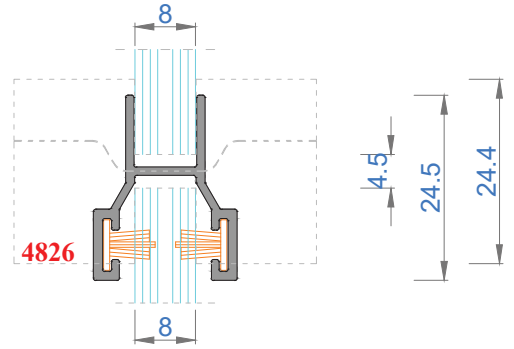

Sistem Kodu 4810

Ağırlık (kg/mt) 0,167

Sistem Kodu 11003

Ağırlık (kg/mt) 0,272

NOT: Profil ağırlıkları teoriktir, üretim sonrası ağırlıklar geçerlidir.

NOT: Profil ağırlıkları teoriktir, üretim sonrası ağırlıklar geçerlidir.

İÇ
(INSIDE)

DIŞ
(OUTSIDE)

NOT: Profil ağırlıkları teoriktir, üretim sonrası ağırlıklar geçerlidir.

4

3

2

1

IÇ (INSIDE) DIŞ (OUTSIDE)