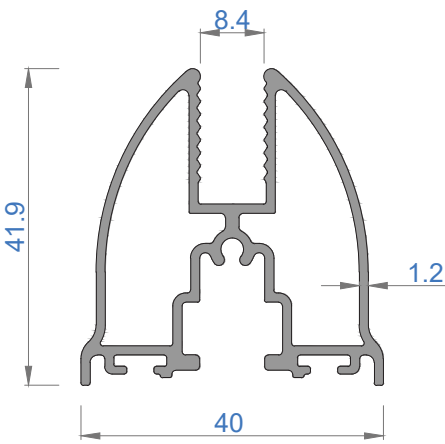

Sistem Kodu 4850
Ağırlık (kg/mt) 1,498

Sistem Kodu 4851
Ağırlık (kg/mt) 1,540