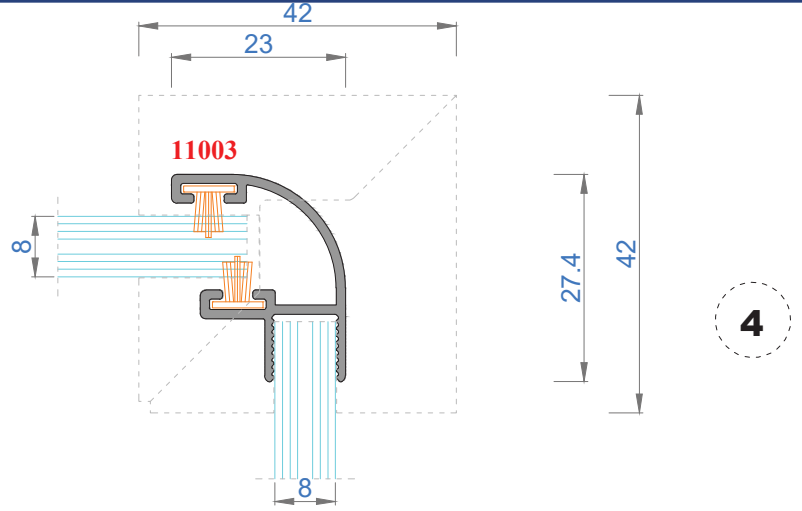

Sistem Kodu 4810

Ağırlık (kg/mt) 0,167

Sistem Kodu 11003

Ağırlık (kg/mt) 0,272

NOT: Profil ağırlıkları teoriktir, üretim sonrası ağırlıklar geçerlidir.

NOT: Profil ağırlıkları teoriktir, üretim sonrası ağırlıklar geçerlidir.

İÇ
(INSIDE)

DIŞ
(OUTSIDE)

NOT: Profil ağırlıkları teoriktir, üretim sonrası ağırlıklar geçerlidir.

4

3

2

1

IÇ (INSIDE) DIŞ (OUTSIDE)