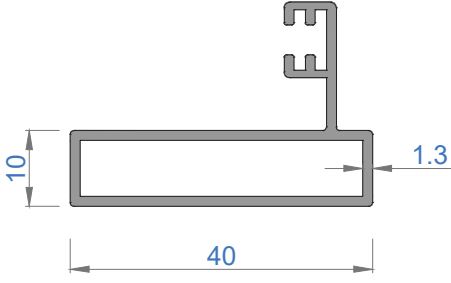

CAMLAMA SİSTEMLERİ

GOLD 42KB TEK CAMLI KATLANIR CAM BALKON

GOLD 42KB SINGLE GLAZING FOLDING GLASS BALCONY

Sistem Kodu 4850
Ağırlık (kg/mt) 1,498

Sistem Kodu 4851
Ağırlık (kg/mt) 1,540

Sistem Kodu 4804
Ağırlık (kg/mt) 0,777

Sistem Kodu 4854
Ağırlık (kg/mt) 0,835

Sistem Kodu 4803
Ağırlık (kg/mt) 0,500

Sistem Kodu 4827

Ağırlık (kg/mt) 0,451

Sistem Kodu 5195

Ağırlık (kg/mt) 0,558

Sistem Kodu 5196

Ağırlık (kg/mt) 0,358

Sistem Kodu 4826

Ağırlık (kg/mt) 0,224

Sistem Kodu 4805

Ağırlık (kg/mt) 0,140

Sistem Kodu 4806

Ağırlık (kg/mt) 0,227

Sistem Kodu 4809

Ağırlık (kg/mt) 0,250

İÇ
(INSIDE)

DIŞ
(OUTSIDE)

NOT: Profil ağırlıkları teoriktir, üretim sonrası ağırlıklar geçerlidir.

4

3

2

1

IÇ (INSIDE) DIŞ (OUTSIDE)