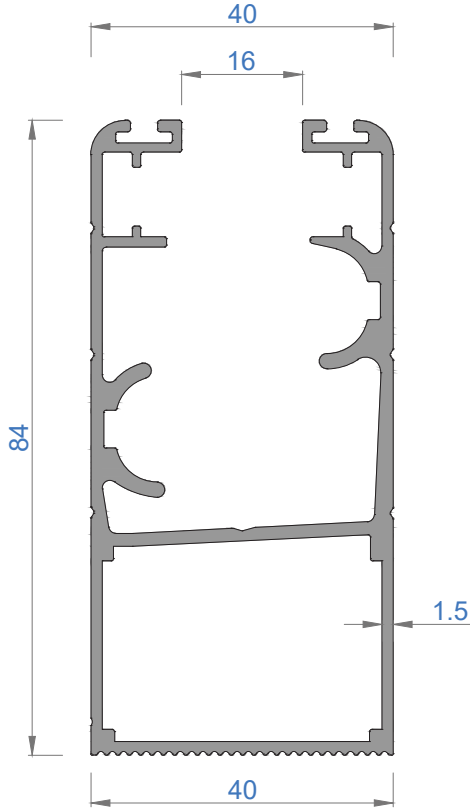

Sistem Kodu 4850
Ağırlık (kg/mt) 1,498