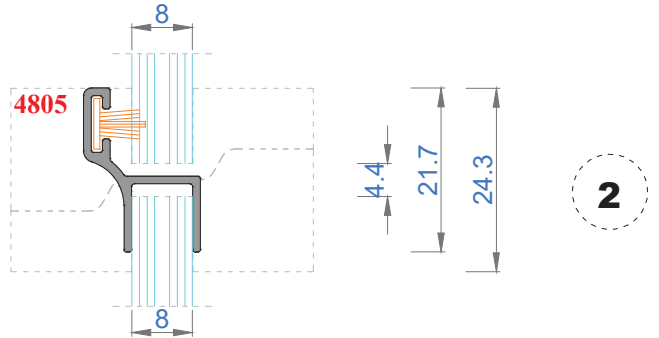

Sistem Kodu 4810

Ağırlık (kg/mt) 0,167

Sistem Kodu 11003

Ağırlık (kg/mt) 0,272

NOT: Profil ağırlıkları teoriktir, üretim sonrası ağırlıklar geçerlidir.

NOT: Profil ağırlıkları teoriktir, üretim sonrası ağırlıklar geçerlidir.

İÇ
(INSIDE)

DIŞ
(OUTSIDE)

NOT: Profil ağırlıkları teoriktir, üretim sonrası ağırlıklar geçerlidir.

4

3

2

1

IÇ (INSIDE) DIŞ (OUTSIDE)