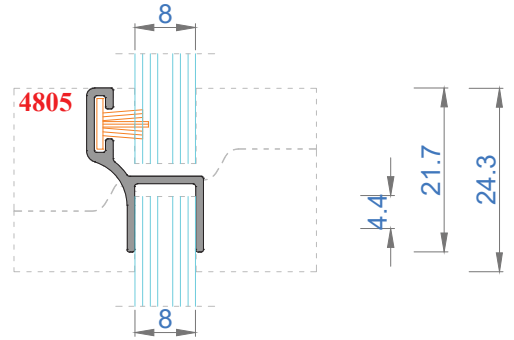

Sistem Kodu 4810

Ağırlık (kg/mt) 0,167

Sistem Kodu 11003

Ağırlık (kg/mt) 0,272

NOT: Profil ağırlıkları teoriktir, üretim sonrası ağırlıklar geçerlidir.

NOT: Profil ağırlıkları teoriktir, üretim sonrası ağırlıklar geçerlidir.

İÇ
(INSIDE)

DIŞ
(OUTSIDE)

NOT: Profil ağırlıkları teoriktir, üretim sonrası ağırlıklar geçerlidir.

4

3

2

1

IÇ (INSIDE) DIŞ (OUTSIDE)

NOT: Profil ağırlıkları teoriktir, üretim sonrası ağırlıklar geçerlidir.