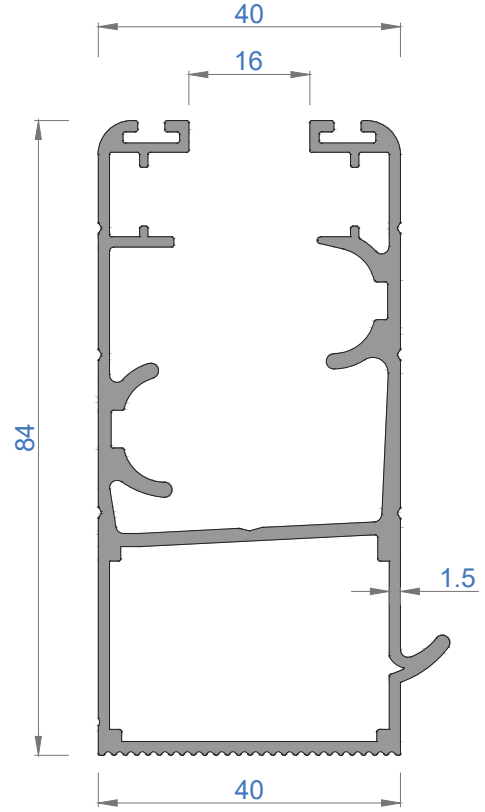

Sistem Kodu 4851
Ağırlık (kg/mt) 1,540