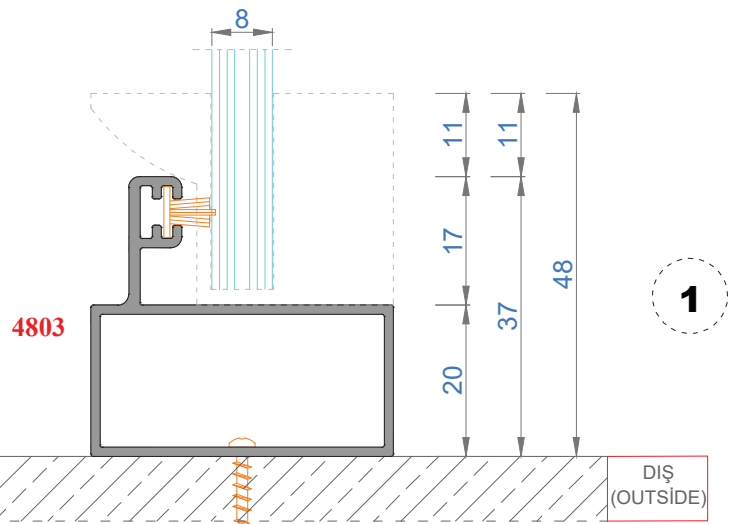

Sistem Kodu 4810

Ağırlık (kg/mt) 0,167

Sistem Kodu 11003

Ağırlık (kg/mt) 0,272

NOT: Profil ağırlıkları teoriktir, üretim sonrası ağırlıklar geçerlidir.

NOT: Profil ağırlıkları teoriktir, üretim sonrası ağırlıklar geçerlidir.

İÇ
(INSIDE)

DIŞ
(OUTSIDE)

NOT: Profil ağırlıkları teoriktir, üretim sonrası ağırlıklar geçerlidir.

4

3

2

1

IÇ (INSIDE) DIŞ (OUTSIDE)