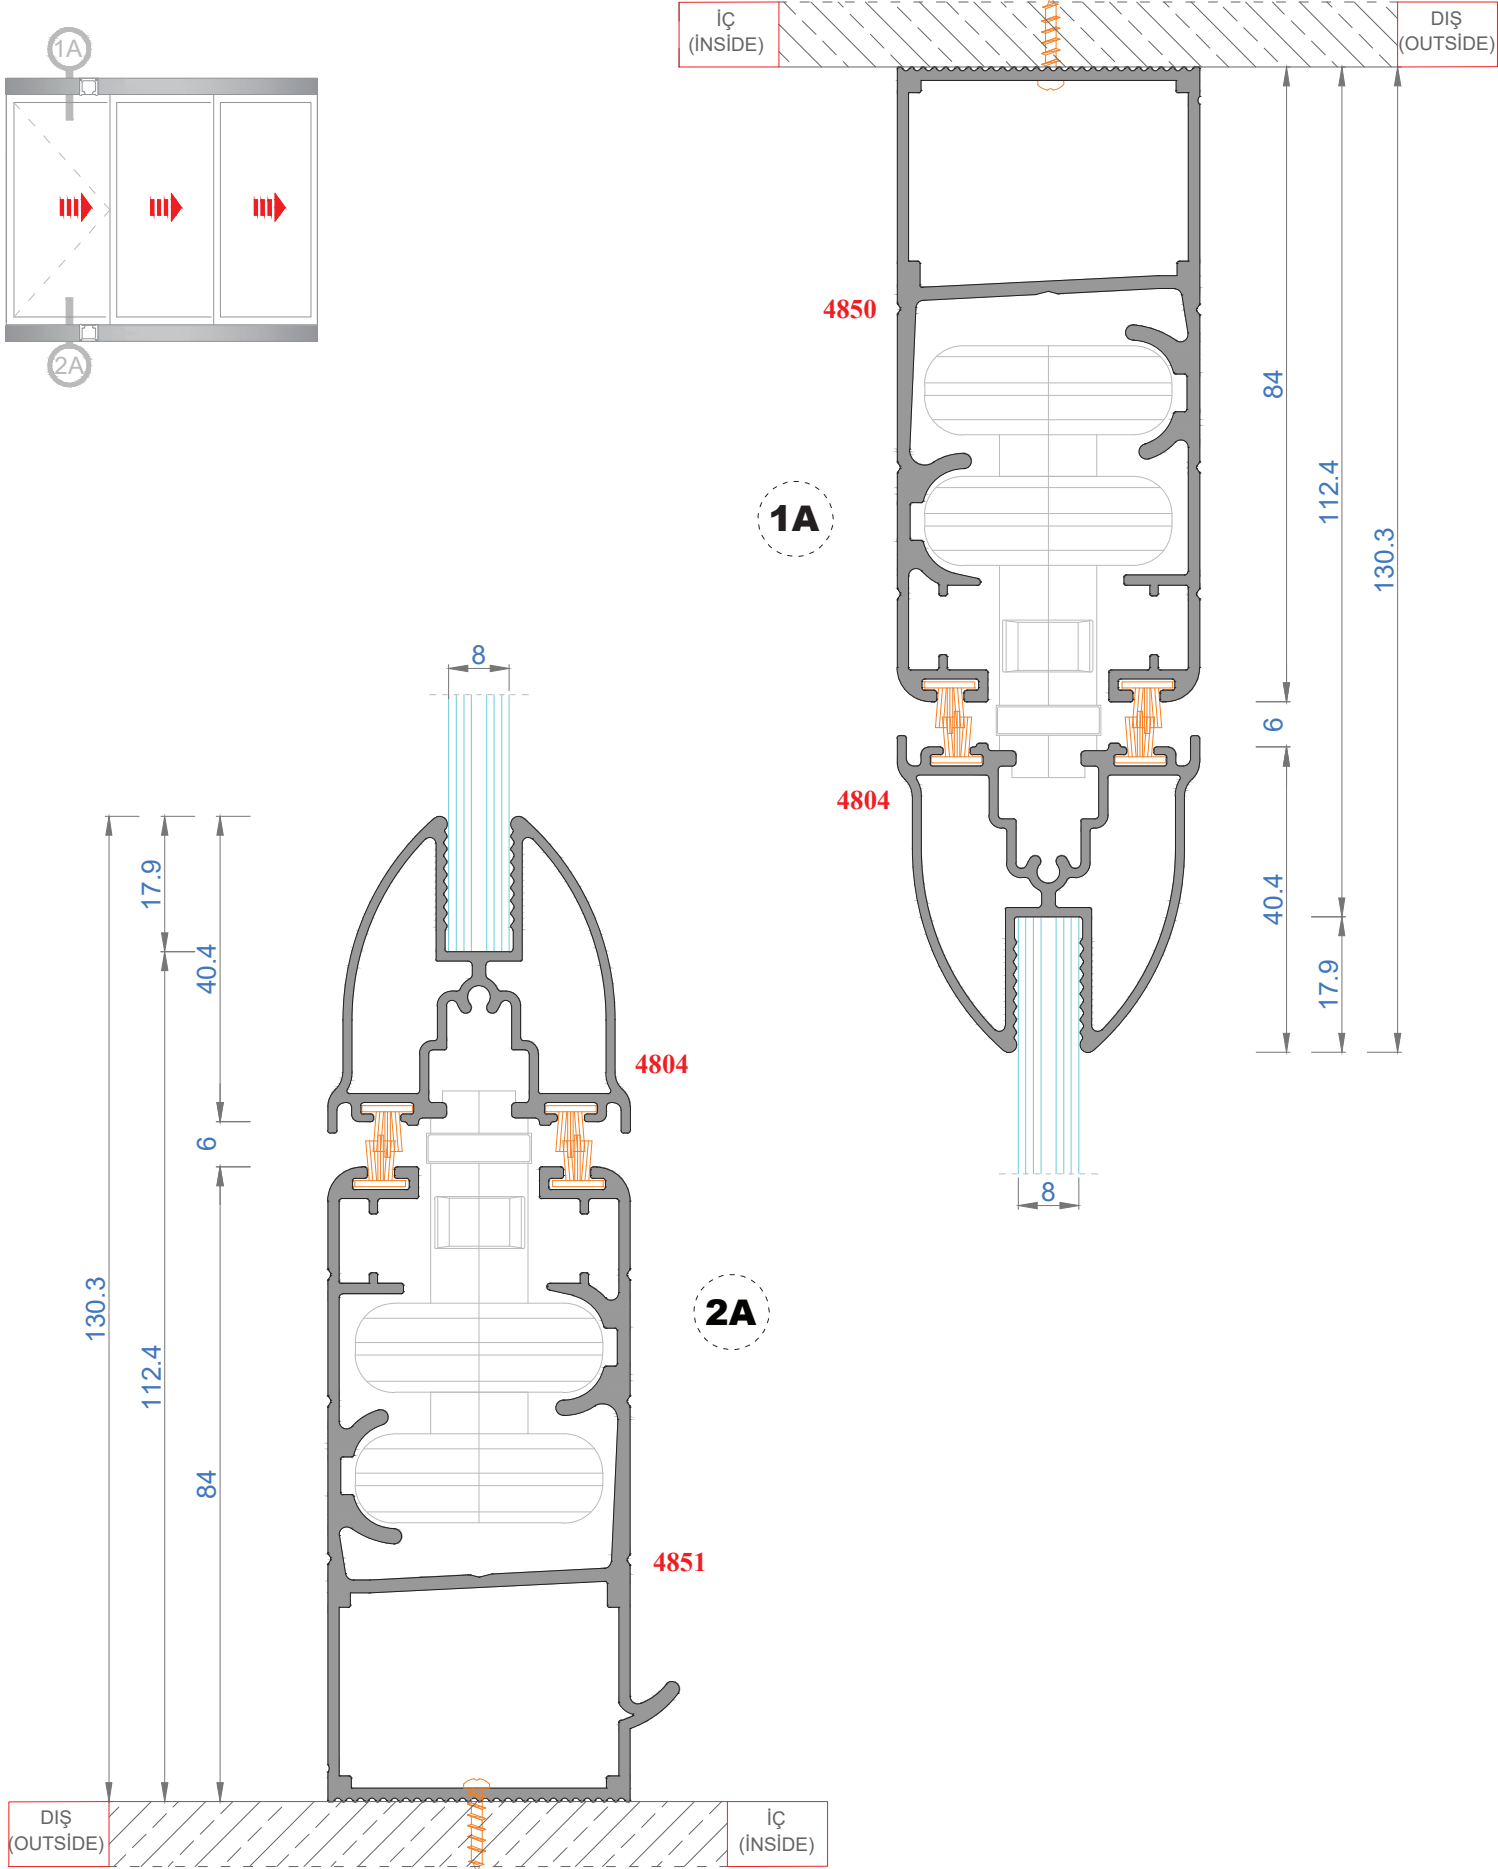

Sistem Kodu 4854
Ağırlık (kg/mt) 0,835

Sistem Kodu 4803
Ağırlık (kg/mt) 0,500

Sistem Kodu 4827

Ağırlık (kg/mt) 0,451

Sistem Kodu 5195

Ağırlık (kg/mt) 0,558

Sistem Kodu 5196

Ağırlık (kg/mt) 0,358

Sistem Kodu 4826

Ağırlık (kg/mt) 0,224

Sistem Kodu 4805

Ağırlık (kg/mt) 0,140

Sistem Kodu 4806

Ağırlık (kg/mt) 0,227

Sistem Kodu 4809

Ağırlık (kg/mt) 0,250

Sistem Kodu 4810

Ağırlık (kg/mt) 0,167

Sistem Kodu 11003

Ağırlık (kg/mt) 0,272

NOT: Profil ağırlıkları teoriktir, üretim sonrası ağırlıklar geçerlidir.

NOT: Profil ağırlıkları teoriktir, üretim sonrası ağırlıklar geçerlidir.

İÇ
(INSIDE)

DIŞ
(OUTSIDE)

NOT: Profil ağırlıkları teoriktir, üretim sonrası ağırlıklar geçerlidir.

4

3

2

1

IÇ (INSIDE) DIŞ (OUTSIDE)