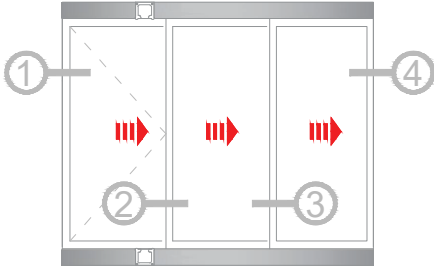

Sistem Kodu 4810

Ağırlık (kg/mt) 0,167

Sistem Kodu 11003

Ağırlık (kg/mt) 0,272

NOT: Profil ağırlıkları teoriktir, üretim sonrası ağırlıklar geçerlidir.

NOT: Profil ağırlıkları teoriktir, üretim sonrası ağırlıklar geçerlidir.

İÇ
(INSIDE)

DIŞ
(OUTSIDE)

NOT: Profil ağırlıkları teoriktir, üretim sonrası ağırlıklar geçerlidir.

4

3

2

1

IÇ (INSIDE) DIŞ (OUTSIDE)