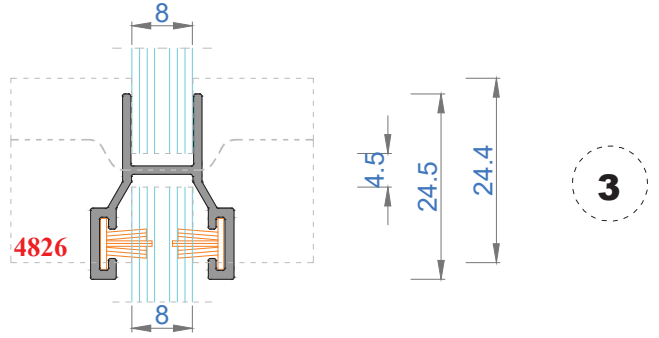

Sistem Kodu 4810

Ağırlık (kg/mt) 0,167

Sistem Kodu 11003

Ağırlık (kg/mt) 0,272

NOT: Profil ağırlıkları teoriktir, üretim sonrası ağırlıklar geçerlidir.

NOT: Profil ağırlıkları teoriktir, üretim sonrası ağırlıklar geçerlidir.

İÇ
(INSIDE)

DIŞ
(OUTSIDE)

NOT: Profil ağırlıkları teoriktir, üretim sonrası ağırlıklar geçerlidir.

4

3

2

1

IÇ (INSIDE) DIŞ (OUTSIDE)