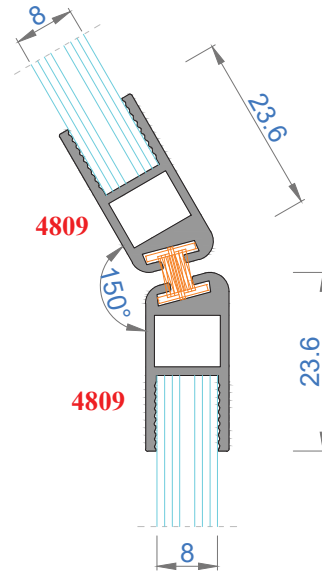

Sistem Kodu 4854
Ağırlık (kg/mt) 0,835

Sistem Kodu 4803
Ağırlık (kg/mt) 0,500

Sistem Kodu 4827

Ağırlık (kg/mt) 0,451

Sistem Kodu 5195

Ağırlık (kg/mt) 0,558

Sistem Kodu 5196

Ağırlık (kg/mt) 0,358

Sistem Kodu 4826

Ağırlık (kg/mt) 0,224

Sistem Kodu 4805

Ağırlık (kg/mt) 0,140

Sistem Kodu 4806

Ağırlık (kg/mt) 0,227

Sistem Kodu 4809

Ağırlık (kg/mt) 0,250

Sistem Kodu 4810

Ağırlık (kg/mt) 0,167

Sistem Kodu 11003

Ağırlık (kg/mt) 0,272

NOT: Profil ağırlıkları teoriktir, üretim sonrası ağırlıklar geçerlidir.

NOT: Profil ağırlıkları teoriktir, üretim sonrası ağırlıklar geçerlidir.

İÇ
(INSIDE)

DIŞ
(OUTSIDE)

NOT: Profil ağırlıkları teoriktir, üretim sonrası ağırlıklar geçerlidir.

4

3

2

1

IÇ (INSIDE) DIŞ (OUTSIDE)