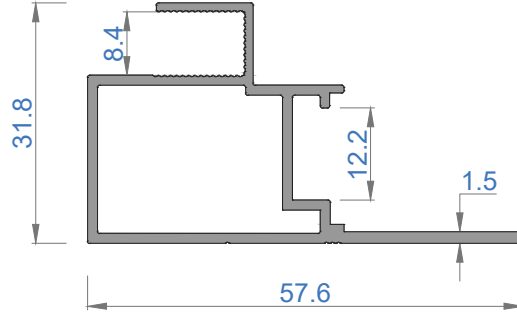

Sistem Kodu 4854
Ağırlık (kg/mt) 0,835

Sistem Kodu 4803
Ağırlık (kg/mt) 0,500

Sistem Kodu 4827

Ağırlık (kg/mt) 0,451

Sistem Kodu 5195

Ağırlık (kg/mt) 0,558

Sistem Kodu 5196

Ağırlık (kg/mt) 0,358

Sistem Kodu 4826

Ağırlık (kg/mt) 0,224

Sistem Kodu 4805

Ağırlık (kg/mt) 0,140

Sistem Kodu 4806

Ağırlık (kg/mt) 0,227

Sistem Kodu 4809

Ağırlık (kg/mt) 0,250

Sistem Kodu 4810

Ağırlık (kg/mt) 0,167

Sistem Kodu 11003

Ağırlık (kg/mt) 0,272

NOT: Profil ağırlıkları teoriktir, üretim sonrası ağırlıklar geçerlidir.

NOT: Profil ağırlıkları teoriktir, üretim sonrası ağırlıklar geçerlidir.

İÇ
(INSIDE)

DIŞ
(OUTSIDE)

NOT: Profil ağırlıkları teoriktir, üretim sonrası ağırlıklar geçerlidir.

4

3

2

1

IÇ (INSIDE) DIŞ (OUTSIDE)