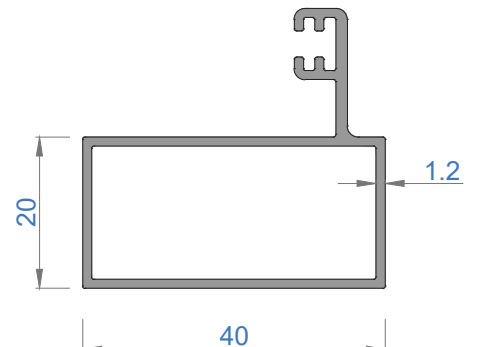

CAMLAMA SİSTEMLERİ

GOLD 42KB TEK CAMLI KATLANIR CAM BALKON

GOLD 42KB SINGLE GLAZING FOLDING GLASS BALCONY

Sistem Kodu 4850
Ağırlık (kg/mt) 1,498

Sistem Kodu 4851
Ağırlık (kg/mt) 1,540

Sistem Kodu 4804
Ağırlık (kg/mt) 0,777

Sistem Kodu 4854
Ağırlık (kg/mt) 0,835

Sistem Kodu 4803
Ağırlık (kg/mt) 0,500

Sistem Kodu 4827

Ağırlık (kg/mt) 0,451

Sistem Kodu 5195

Ağırlık (kg/mt) 0,558

Sistem Kodu 5196

Ağırlık (kg/mt) 0,358

Sistem Kodu 4810

Ağırlık (kg/mt) 0,167

Sistem Kodu 11003

Ağırlık (kg/mt) 0,272

NOT: Profil ağırlıkları teoriktir, üretim sonrası ağırlıklar geçerlidir.

NOT: Profil ağırlıkları teoriktir, üretim sonrası ağırlıklar geçerlidir.

İÇ
(INSIDE)

DIŞ
(OUTSIDE)

NOT: Profil ağırlıkları teoriktir, üretim sonrası ağırlıklar geçerlidir.

4

3

2

1

IÇ (INSIDE) DIŞ (OUTSIDE)