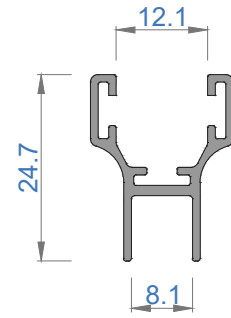

Sistem Kodu 4854  
Ağırlık (kg/mt) 0,835

Sistem Kodu 4803  
Ağırlık (kg/mt) 0,500

Sistem Kodu 4827  
Ağırlık (kg/mt) 0,451

Sistem Kodu 4826  
Ağırlık (kg/mt) 0,224

Sistem Kodu 4805  
Ağırlık (kg/mt) 0,140

Sistem Kodu 4806  
Ağırlık (kg/mt) 0,227

Sistem Kodu 4809  
Ağırlık (kg/mt) 0,250

Sistem Kodu 4810  
Ağırlık (kg/mt) 0,167

Sistem Kodu 11003  
Ağırlık (kg/mt) 0,272

NOT: Profil ağırlıkları teoriktir, üretim sonrası ağırlıklar geçerlidir.

NOT: Profil ağırlıkları teoriktir, üretim sonrası ağırlıklar geçerlidir.

İÇ (INSIDE)      DIŞ (OUTSIDE)

NOT: Profil ağırlıkları teoriktir, üretim sonrası ağırlıklar geçerlidir.

4

3

2

1

NOT: Profil ağırlıkları teoriktir, üretim sonrası ağırlıklar geçerlidir.