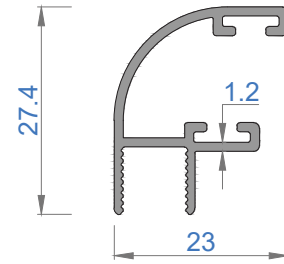

Sistem Kodu 4854  
Ağırlık (kg/mt) 0,835

Sistem Kodu 4803  
Ağırlık (kg/mt) 0,500

Sistem Kodu 4827  
Ağırlık (kg/mt) 0,451

Sistem Kodu 4826  
Ağırlık (kg/mt) 0,224

Sistem Kodu 4805  
Ağırlık (kg/mt) 0,140

Sistem Kodu 4806  
Ağırlık (kg/mt) 0,227

Sistem Kodu 4809  
Ağırlık (kg/mt) 0,250

Sistem Kodu 4810  
Ağırlık (kg/mt) 0,167

Sistem Kodu 11003  
Ağırlık (kg/mt) 0,272

NOT: Profil ağırlıkları teoriktir, üretim sonrası ağırlıklar geçerlidir.

NOT: Profil ağırlıkları teoriktir, üretim sonrası ağırlıklar geçerlidir.

İÇ (INSIDE)      DIŞ (OUTSIDE)

NOT: Profil ağırlıkları teoriktir, üretim sonrası ağırlıklar geçerlidir.

4

3

2

1

NOT: Profil ağırlıkları teoriktir, üretim sonrası ağırlıklar geçerlidir.