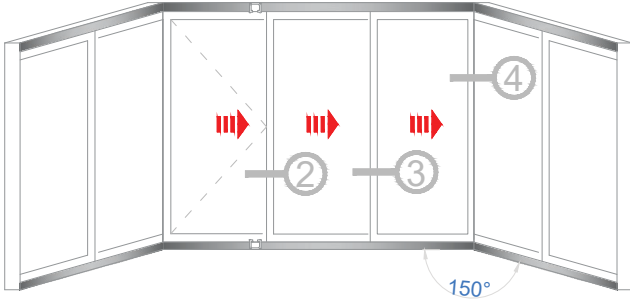

Sistem Kodu 4806  
Ağırlık (kg/mt) 0,227

Sistem Kodu 4809  
Ağırlık (kg/mt) 0,250

Sistem Kodu 4810  
Ağırlık (kg/mt) 0,167

Sistem Kodu 11003  
Ağırlık (kg/mt) 0,272

NOT: Profil ağırlıkları teoriktir, üretim sonrası ağırlıklar geçerlidir.

NOT: Profil ağırlıkları teoriktir, üretim sonrası ağırlıklar geçerlidir.

İÇ (INSIDE)      DIŞ (OUTSIDE)

NOT: Profil ağırlıkları teoriktir, üretim sonrası ağırlıklar geçerlidir.

4

3

2

1

NOT: Profil ağırlıkları teoriktir, üretim sonrası ağırlıklar geçerlidir.