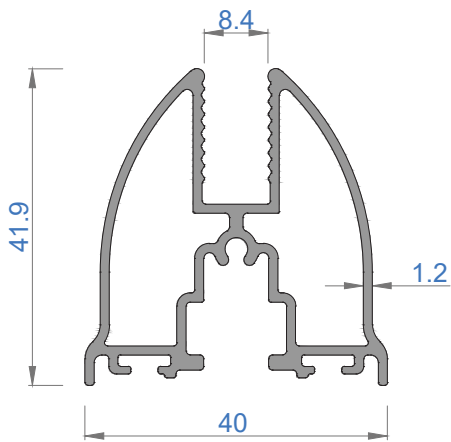

## CAMLAMA SİSTEMLERİ

GOLD 42KE TEK CAMLI KATLANIR CAM BALKON  
GOLD 42KE SINGLE GLAZING FOLDING GLASS BALCONY

Sistem Kodu 4853  
Ağırlık (kg/mt) 1,278

Sistem Kodu 4852  
Ağırlık (kg/mt) 1,221

Sistem Kodu 4804  
Ağırlık (kg/mt) 0,777

Sistem Kodu 4854  
Ağırlık (kg/mt) 0,835

Sistem Kodu 4803  
Ağırlık (kg/mt) 0,500

Sistem Kodu 4827  
Ağırlık (kg/mt) 0,451

Sistem Kodu 4826  
Ağırlık (kg/mt) 0,224

Sistem Kodu 4805  
Ağırlık (kg/mt) 0,140

Sistem Kodu 4806  
Ağırlık (kg/mt) 0,227

Sistem Kodu 4809  
Ağırlık (kg/mt) 0,250

Sistem Kodu 4810  
Ağırlık (kg/mt) 0,167

Sistem Kodu 11003  
Ağırlık (kg/mt) 0,272

NOT: Profil ağırlıkları teoriktir, üretim sonrası ağırlıklar geçerlidir.

NOT: Profil ağırlıkları teoriktir, üretim sonrası ağırlıklar geçerlidir.

İÇ (INSIDE)      DIŞ (OUTSIDE)

NOT: Profil ağırlıkları teoriktir, üretim sonrası ağırlıklar geçerlidir.

4

3

2

1

NOT: Profil ağırlıkları teoriktir, üretim sonrası ağırlıklar geçerlidir.