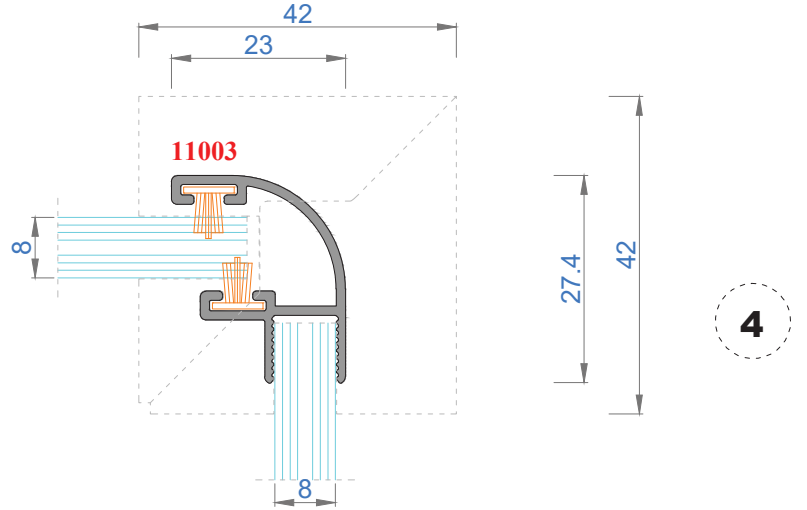

Sistem Kodu 4806  
Ağırlık (kg/mt) 0,227

Sistem Kodu 4809  
Ağırlık (kg/mt) 0,250

Sistem Kodu 4810  
Ağırlık (kg/mt) 0,167

Sistem Kodu 11003  
Ağırlık (kg/mt) 0,272

NOT: Profil ağırlıkları teoriktir, üretim sonrası ağırlıklar geçerlidir.

NOT: Profil ağırlıkları teoriktir, üretim sonrası ağırlıklar geçerlidir.

İÇ (INSIDE)      DIŞ (OUTSIDE)

NOT: Profil ağırlıkları teoriktir, üretim sonrası ağırlıklar geçerlidir.

4

3

2

1

NOT: Profil ağırlıkları teoriktir, üretim sonrası ağırlıklar geçerlidir.