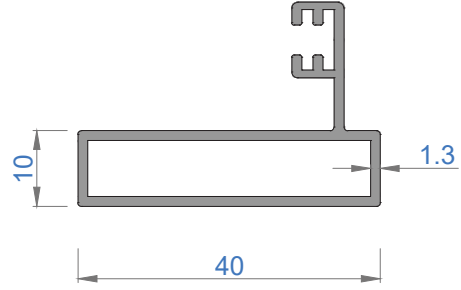

## CAMLAMA SİSTEMLERİ

GOLD 42KE TEK CAMLI KATLANIR CAM BALKON  
GOLD 42KE SINGLE GLAZING FOLDING GLASS BALCONY

Sistem Kodu 4853  
Ağırlık (kg/mt) 1,278

Sistem Kodu 4852  
Ağırlık (kg/mt) 1,221

Sistem Kodu 4804  
Ağırlık (kg/mt) 0,777

Sistem Kodu 4854  
Ağırlık (kg/mt) 0,835

Sistem Kodu 4803  
Ağırlık (kg/mt) 0,500

Sistem Kodu 4827  
Ağırlık (kg/mt) 0,451

Sistem Kodu 4826  
Ağırlık (kg/mt) 0,224

Sistem Kodu 4805  
Ağırlık (kg/mt) 0,140

Sistem Kodu 4806  
Ağırlık (kg/mt) 0,227

Sistem Kodu 4809  
Ağırlık (kg/mt) 0,250

Sistem Kodu 4810  
Ağırlık (kg/mt) 0,167

Sistem Kodu 11003  
Ağırlık (kg/mt) 0,272

NOT: Profil ağırlıkları teoriktir, üretim sonrası ağırlıklar geçerlidir.

NOT: Profil ağırlıkları teoriktir, üretim sonrası ağırlıklar geçerlidir.

İÇ (INSIDE)      DIŞ (OUTSIDE)

NOT: Profil ağırlıkları teoriktir, üretim sonrası ağırlıklar geçerlidir.

4

3

2

1

NOT: Profil ağırlıkları teoriktir, üretim sonrası ağırlıklar geçerlidir.