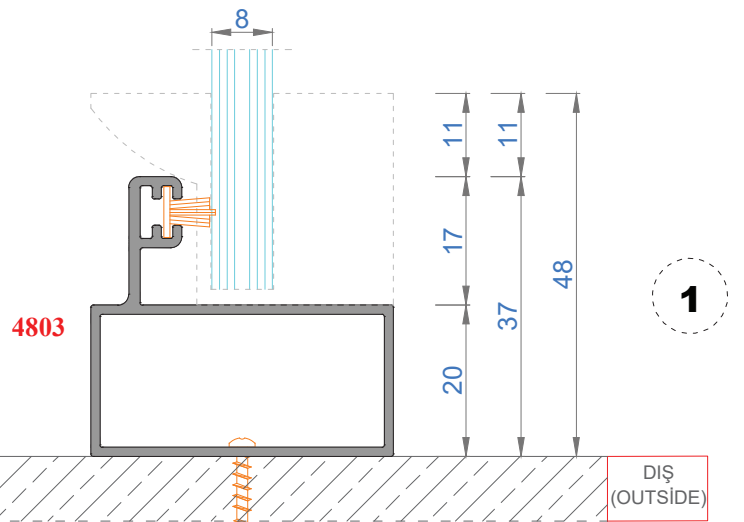

Sistem Kodu 4806  
Ağırlık (kg/mt) 0,227

Sistem Kodu 4809  
Ağırlık (kg/mt) 0,250

Sistem Kodu 4810  
Ağırlık (kg/mt) 0,167

Sistem Kodu 11003  
Ağırlık (kg/mt) 0,272

NOT: Profil ağırlıkları teoriktir, üretim sonrası ağırlıklar geçerlidir.

NOT: Profil ağırlıkları teoriktir, üretim sonrası ağırlıklar geçerlidir.

İÇ (INSIDE)      DIŞ (OUTSIDE)

NOT: Profil ağırlıkları teoriktir, üretim sonrası ağırlıklar geçerlidir.

4

3

2

1

NOT: Profil ağırlıkları teoriktir, üretim sonrası ağırlıklar geçerlidir.