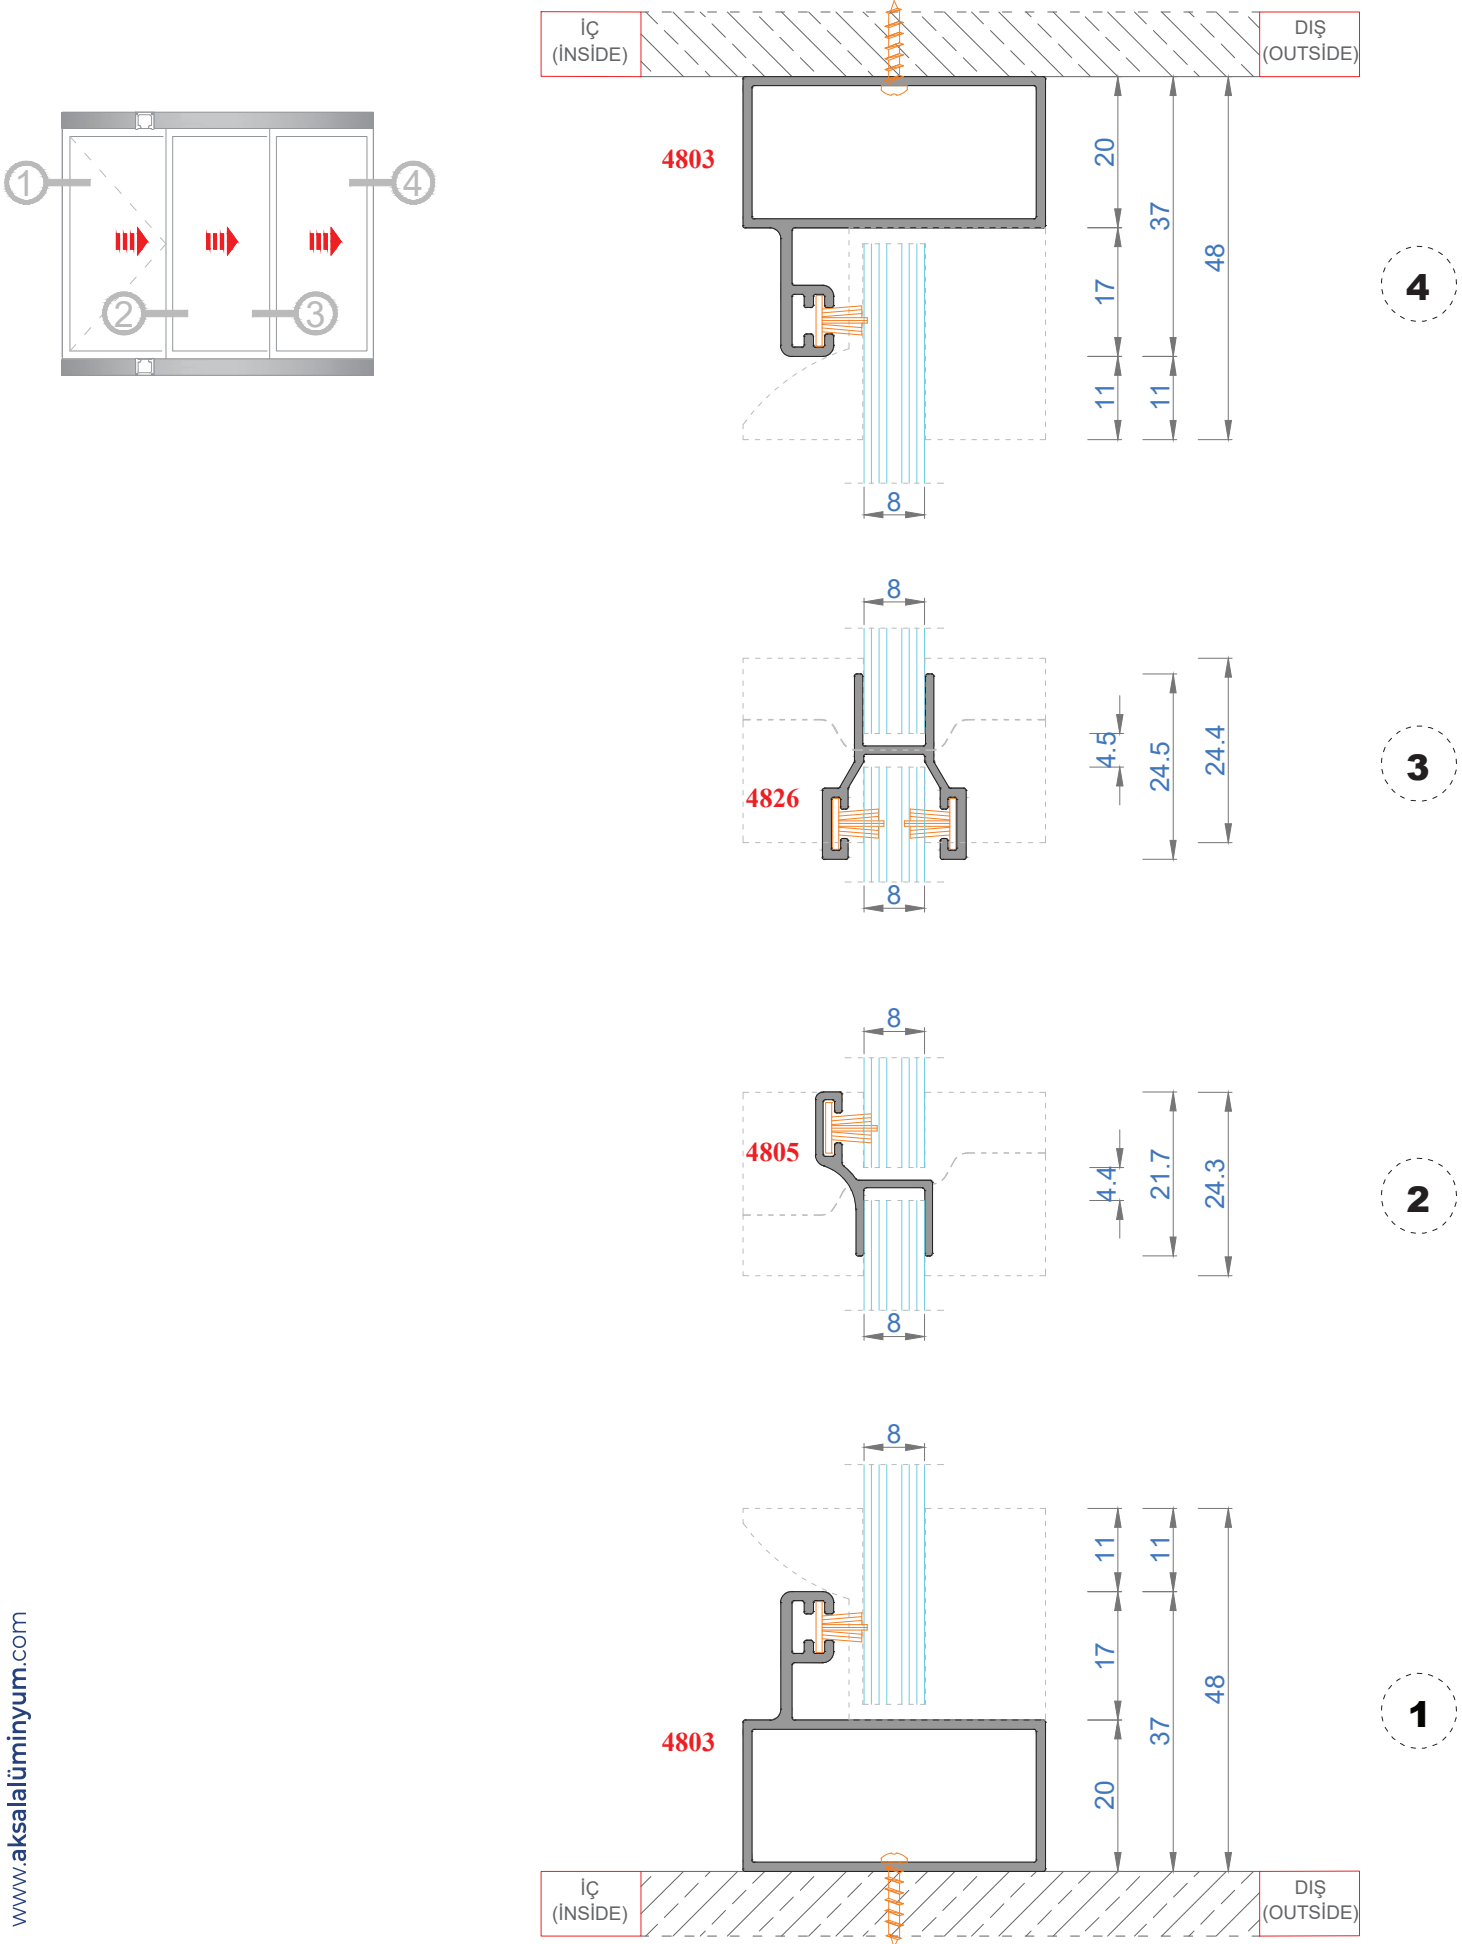

Sistem Kodu 4854  
Ağırlık (kg/mt) 0,835

Sistem Kodu 4803  
Ağırlık (kg/mt) 0,500

Sistem Kodu 4827  
Ağırlık (kg/mt) 0,451

Sistem Kodu 4826  
Ağırlık (kg/mt) 0,224

Sistem Kodu 4805  
Ağırlık (kg/mt) 0,140

Sistem Kodu 4806  
Ağırlık (kg/mt) 0,227

Sistem Kodu 4809  
Ağırlık (kg/mt) 0,250

Sistem Kodu 4810  
Ağırlık (kg/mt) 0,167

Sistem Kodu 11003  
Ağırlık (kg/mt) 0,272

NOT: Profil ağırlıkları teoriktir, üretim sonrası ağırlıklar geçerlidir.

NOT: Profil ağırlıkları teoriktir, üretim sonrası ağırlıklar geçerlidir.

İÇ (INSIDE)      DIŞ (OUTSIDE)

NOT: Profil ağırlıkları teoriktir, üretim sonrası ağırlıklar geçerlidir.

4

3

2

1

NOT: Profil ağırlıkları teoriktir, üretim sonrası ağırlıklar geçerlidir.