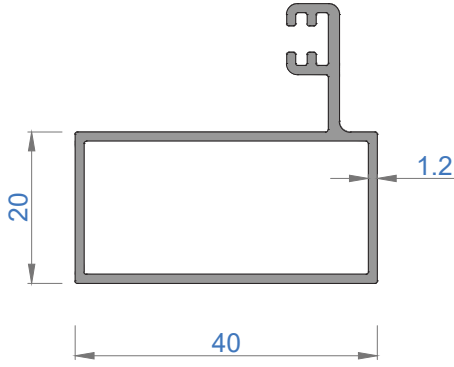

## CAMLAMA SİSTEMLERİ

GOLD 42KE TEK CAMLI KATLANIR CAM BALKON  
GOLD 42KE SINGLE GLAZING FOLDING GLASS BALCONY

Sistem Kodu 4853  
Ağırlık (kg/mt) 1,278

Sistem Kodu 4852  
Ağırlık (kg/mt) 1,221

Sistem Kodu 4804  
Ağırlık (kg/mt) 0,777

Sistem Kodu 4854  
Ağırlık (kg/mt) 0,835

Sistem Kodu 4803  
Ağırlık (kg/mt) 0,500

Sistem Kodu 4827  
Ağırlık (kg/mt) 0,451

Sistem Kodu 4826  
Ağırlık (kg/mt) 0,224

Sistem Kodu 4805  
Ağırlık (kg/mt) 0,140

Sistem Kodu 4806  
Ağırlık (kg/mt) 0,227

Sistem Kodu 4809  
Ağırlık (kg/mt) 0,250

Sistem Kodu 4810  
Ağırlık (kg/mt) 0,167

Sistem Kodu 11003  
Ağırlık (kg/mt) 0,272

NOT: Profil ağırlıkları teoriktir, üretim sonrası ağırlıklar geçerlidir.

NOT: Profil ağırlıkları teoriktir, üretim sonrası ağırlıklar geçerlidir.

İÇ (INSIDE)      DIŞ (OUTSIDE)

NOT: Profil ağırlıkları teoriktir, üretim sonrası ağırlıklar geçerlidir.

4

3

2

1

NOT: Profil ağırlıkları teoriktir, üretim sonrası ağırlıklar geçerlidir.