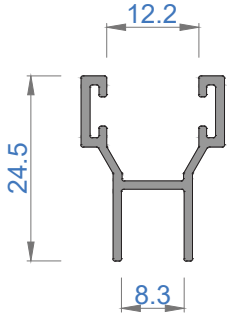

## CAMLAMA SİSTEMLERİ

GOLD 42KE TEK CAMLI KATLANIR CAM BALKON  
GOLD 42KE SINGLE GLAZING FOLDING GLASS BALCONY

Sistem Kodu 4853  
Ağırlık (kg/mt) 1,278

Sistem Kodu 4852  
Ağırlık (kg/mt) 1,221

Sistem Kodu 4804  
Ağırlık (kg/mt) 0,777

Sistem Kodu 4854  
Ağırlık (kg/mt) 0,835

Sistem Kodu 4803  
Ağırlık (kg/mt) 0,500

Sistem Kodu 4827  
Ağırlık (kg/mt) 0,451

Sistem Kodu 4826  
Ağırlık (kg/mt) 0,224

Sistem Kodu 4805  
Ağırlık (kg/mt) 0,140

Sistem Kodu 4806  
Ağırlık (kg/mt) 0,227

Sistem Kodu 4809  
Ağırlık (kg/mt) 0,250

Sistem Kodu 4810  
Ağırlık (kg/mt) 0,167

Sistem Kodu 11003  
Ağırlık (kg/mt) 0,272

NOT: Profil ağırlıkları teoriktir, üretim sonrası ağırlıklar geçerlidir.

NOT: Profil ağırlıkları teoriktir, üretim sonrası ağırlıklar geçerlidir.

İÇ (INSIDE)      DIŞ (OUTSIDE)

NOT: Profil ağırlıkları teoriktir, üretim sonrası ağırlıklar geçerlidir.

4

3

2

1

NOT: Profil ağırlıkları teoriktir, üretim sonrası ağırlıklar geçerlidir.