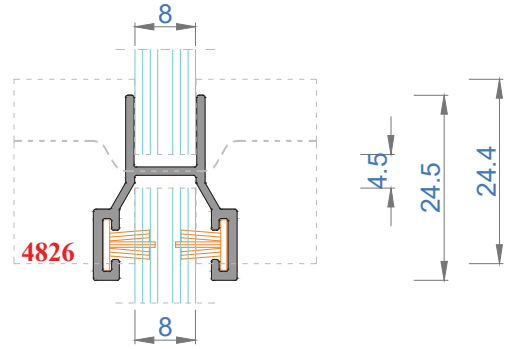

Sistem Kodu 4806  
Ağırlık (kg/mt) 0,227

Sistem Kodu 4809  
Ağırlık (kg/mt) 0,250

Sistem Kodu 4810  
Ağırlık (kg/mt) 0,167

Sistem Kodu 11003  
Ağırlık (kg/mt) 0,272

NOT: Profil ağırlıkları teoriktir, üretim sonrası ağırlıklar geçerlidir.

NOT: Profil ağırlıkları teoriktir, üretim sonrası ağırlıklar geçerlidir.

İÇ (INSIDE)      DIŞ (OUTSIDE)

NOT: Profil ağırlıkları teoriktir, üretim sonrası ağırlıklar geçerlidir.

4

3

2

1

NOT: Profil ağırlıkları teoriktir, üretim sonrası ağırlıklar geçerlidir.