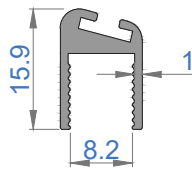

Sistem Kodu 4854  
Ağırlık (kg/mt) 0,835

Sistem Kodu 4803  
Ağırlık (kg/mt) 0,500

Sistem Kodu 4827  
Ağırlık (kg/mt) 0,451

Sistem Kodu 4826  
Ağırlık (kg/mt) 0,224

Sistem Kodu 4805  
Ağırlık (kg/mt) 0,140

Sistem Kodu 4806  
Ağırlık (kg/mt) 0,227

Sistem Kodu 4809  
Ağırlık (kg/mt) 0,250

Sistem Kodu 4810  
Ağırlık (kg/mt) 0,167

Sistem Kodu 11003  
Ağırlık (kg/mt) 0,272

NOT: Profil ağırlıkları teoriktir, üretim sonrası ağırlıklar geçerlidir.

NOT: Profil ağırlıkları teoriktir, üretim sonrası ağırlıklar geçerlidir.

İÇ (INSIDE)      DIŞ (OUTSIDE)

NOT: Profil ağırlıkları teoriktir, üretim sonrası ağırlıklar geçerlidir.

4

3

2

1

NOT: Profil ağırlıkları teoriktir, üretim sonrası ağırlıklar geçerlidir.