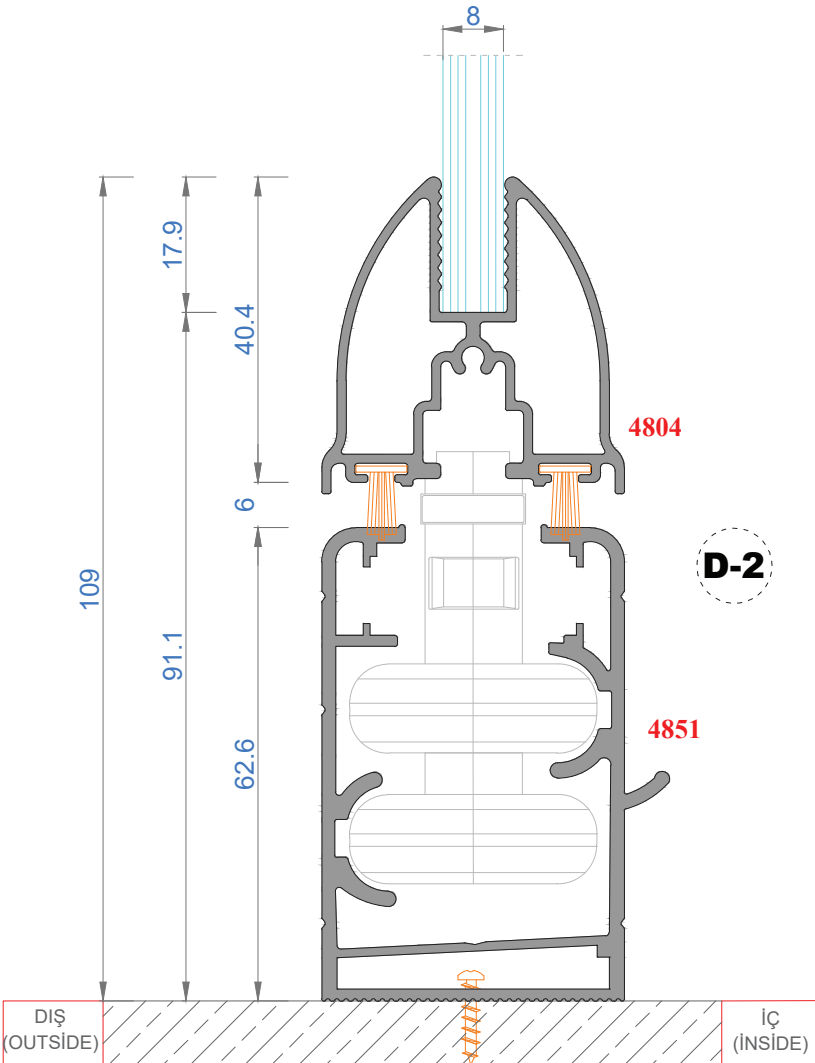

## CAMLAMA SİSTEMLERİ

GOLD 42KE TEK CAMLI KATLANIR CAM BALKON  
GOLD 42KE SINGLE GLAZING FOLDING GLASS BALCONY

Sistem Kodu 4853  
Ağırlık (kg/mt) 1,278

Sistem Kodu 4852  
Ağırlık (kg/mt) 1,221

Sistem Kodu 4804  
Ağırlık (kg/mt) 0,777

Sistem Kodu 4854  
Ağırlık (kg/mt) 0,835

Sistem Kodu 4803  
Ağırlık (kg/mt) 0,500

Sistem Kodu 4827  
Ağırlık (kg/mt) 0,451

Sistem Kodu 4826  
Ağırlık (kg/mt) 0,224

Sistem Kodu 4805  
Ağırlık (kg/mt) 0,140

Sistem Kodu 4806  
Ağırlık (kg/mt) 0,227

Sistem Kodu 4809  
Ağırlık (kg/mt) 0,250

Sistem Kodu 4810  
Ağırlık (kg/mt) 0,167

Sistem Kodu 11003  
Ağırlık (kg/mt) 0,272

NOT: Profil ağırlıkları teoriktir, üretim sonrası ağırlıklar geçerlidir.

NOT: Profil ağırlıkları teoriktir, üretim sonrası ağırlıklar geçerlidir.

İÇ (INSIDE)      DIŞ (OUTSIDE)

NOT: Profil ağırlıkları teoriktir, üretim sonrası ağırlıklar geçerlidir.

4

3

2

1

NOT: Profil ağırlıkları teoriktir, üretim sonrası ağırlıklar geçerlidir.