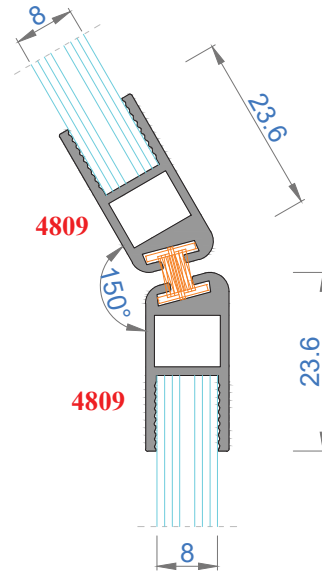

Sistem Kodu 4854  
Ağırlık (kg/mt) 0,835

Sistem Kodu 4803  
Ağırlık (kg/mt) 0,500

Sistem Kodu 4827  
Ağırlık (kg/mt) 0,451

Sistem Kodu 4826  
Ağırlık (kg/mt) 0,224

Sistem Kodu 4805  
Ağırlık (kg/mt) 0,140

Sistem Kodu 4806  
Ağırlık (kg/mt) 0,227

Sistem Kodu 4809  
Ağırlık (kg/mt) 0,250

Sistem Kodu 4810  
Ağırlık (kg/mt) 0,167

Sistem Kodu 11003  
Ağırlık (kg/mt) 0,272

NOT: Profil ağırlıkları teoriktir, üretim sonrası ağırlıklar geçerlidir.

NOT: Profil ağırlıkları teoriktir, üretim sonrası ağırlıklar geçerlidir.

İÇ (INSIDE)      DIŞ (OUTSIDE)

NOT: Profil ağırlıkları teoriktir, üretim sonrası ağırlıklar geçerlidir.

4

3

2

1

NOT: Profil ağırlıkları teoriktir, üretim sonrası ağırlıklar geçerlidir.