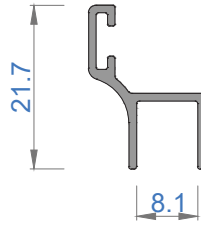

Sistem Kodu 4854  
Ağırlık (kg/mt) 0,835

Sistem Kodu 4803  
Ağırlık (kg/mt) 0,500

Sistem Kodu 4827  
Ağırlık (kg/mt) 0,451

Sistem Kodu 4826  
Ağırlık (kg/mt) 0,224

Sistem Kodu 4805  
Ağırlık (kg/mt) 0,140

Sistem Kodu 4806  
Ağırlık (kg/mt) 0,227

Sistem Kodu 4809  
Ağırlık (kg/mt) 0,250

Sistem Kodu 4810  
Ağırlık (kg/mt) 0,167

Sistem Kodu 11003  
Ağırlık (kg/mt) 0,272

NOT: Profil ağırlıkları teoriktir, üretim sonrası ağırlıklar geçerlidir.

NOT: Profil ağırlıkları teoriktir, üretim sonrası ağırlıklar geçerlidir.

İÇ (INSIDE)      DIŞ (OUTSIDE)

NOT: Profil ağırlıkları teoriktir, üretim sonrası ağırlıklar geçerlidir.

4

3

2

1

NOT: Profil ağırlıkları teoriktir, üretim sonrası ağırlıklar geçerlidir.