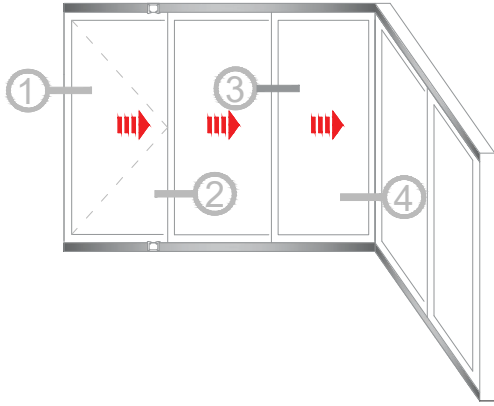

Sistem Kodu 4806  
Ağırlık (kg/mt) 0,227

Sistem Kodu 4809  
Ağırlık (kg/mt) 0,250

Sistem Kodu 4810  
Ağırlık (kg/mt) 0,167

Sistem Kodu 11003  
Ağırlık (kg/mt) 0,272

NOT: Profil ağırlıkları teoriktir, üretim sonrası ağırlıklar geçerlidir.

NOT: Profil ağırlıkları teoriktir, üretim sonrası ağırlıklar geçerlidir.

İÇ (INSIDE)      DIŞ (OUTSIDE)

NOT: Profil ağırlıkları teoriktir, üretim sonrası ağırlıklar geçerlidir.

4

3

2

1

NOT: Profil ağırlıkları teoriktir, üretim sonrası ağırlıklar geçerlidir.