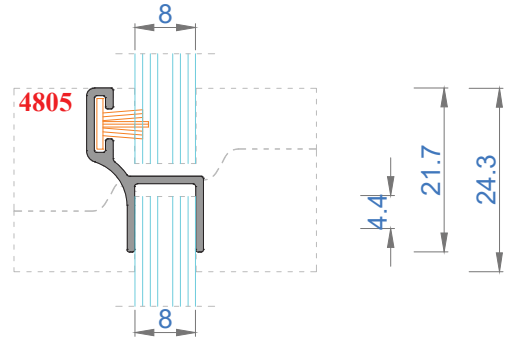

Sistem Kodu 4806  
Ağırlık (kg/mt) 0,227

Sistem Kodu 4809  
Ağırlık (kg/mt) 0,250

Sistem Kodu 4810  
Ağırlık (kg/mt) 0,167

Sistem Kodu 11003  
Ağırlık (kg/mt) 0,272

NOT: Profil ağırlıkları teoriktir, üretim sonrası ağırlıklar geçerlidir.

NOT: Profil ağırlıkları teoriktir, üretim sonrası ağırlıklar geçerlidir.

İÇ (INSIDE)      DIŞ (OUTSIDE)

NOT: Profil ağırlıkları teoriktir, üretim sonrası ağırlıklar geçerlidir.

4

3

2

1

NOT: Profil ağırlıkları teoriktir, üretim sonrası ağırlıklar geçerlidir.