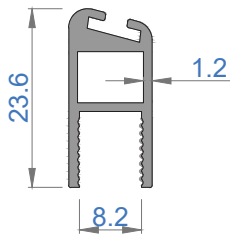

Sistem Kodu 4854  
Ağırlık (kg/mt) 0,835

Sistem Kodu 4803  
Ağırlık (kg/mt) 0,500

Sistem Kodu 4827  
Ağırlık (kg/mt) 0,451

Sistem Kodu 4826  
Ağırlık (kg/mt) 0,224

Sistem Kodu 4805  
Ağırlık (kg/mt) 0,140

Sistem Kodu 4806  
Ağırlık (kg/mt) 0,227

Sistem Kodu 4809  
Ağırlık (kg/mt) 0,250

Sistem Kodu 4810  
Ağırlık (kg/mt) 0,167

Sistem Kodu 11003  
Ağırlık (kg/mt) 0,272

NOT: Profil ağırlıkları teoriktir, üretim sonrası ağırlıklar geçerlidir.

NOT: Profil ağırlıkları teoriktir, üretim sonrası ağırlıklar geçerlidir.

İÇ (INSIDE)      DIŞ (OUTSIDE)

NOT: Profil ağırlıkları teoriktir, üretim sonrası ağırlıklar geçerlidir.

4

3

2

1

NOT: Profil ağırlıkları teoriktir, üretim sonrası ağırlıklar geçerlidir.