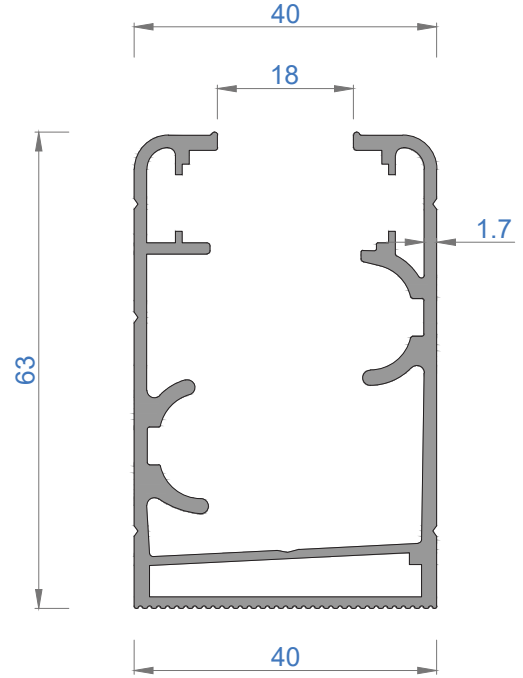

## CAMLAMA SİSTEMLERİ

GOLD 42KE TEK CAMLI KATLANIR CAM BALKON  
GOLD 42KE SINGLE GLAZING FOLDING GLASS BALCONY

Sistem Kodu 4853  
Ağırlık (kg/mt) 1,278

Sistem Kodu 4852  
Ağırlık (kg/mt) 1,221

Sistem Kodu 4804  
Ağırlık (kg/mt) 0,777

Sistem Kodu 4854  
Ağırlık (kg/mt) 0,835

Sistem Kodu 4803  
Ağırlık (kg/mt) 0,500

Sistem Kodu 4827  
Ağırlık (kg/mt) 0,451

Sistem Kodu 4826  
Ağırlık (kg/mt) 0,224

Sistem Kodu 4805  
Ağırlık (kg/mt) 0,140

Sistem Kodu 4806  
Ağırlık (kg/mt) 0,227

Sistem Kodu 4809  
Ağırlık (kg/mt) 0,250

Sistem Kodu 4810  
Ağırlık (kg/mt) 0,167

Sistem Kodu 11003  
Ağırlık (kg/mt) 0,272

NOT: Profil ağırlıkları teoriktir, üretim sonrası ağırlıklar geçerlidir.

NOT: Profil ağırlıkları teoriktir, üretim sonrası ağırlıklar geçerlidir.

İÇ (INSIDE)      DIŞ (OUTSIDE)

NOT: Profil ağırlıkları teoriktir, üretim sonrası ağırlıklar geçerlidir.

4

3

2

1

NOT: Profil ağırlıkları teoriktir, üretim sonrası ağırlıklar geçerlidir.