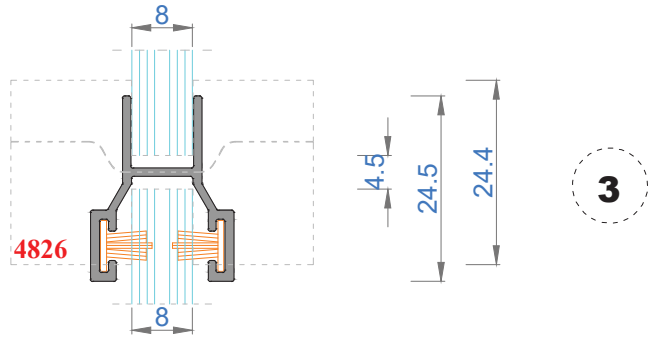

Sistem Kodu 4854  
Ağırlık (kg/mt) 0,835

Sistem Kodu 4803  
Ağırlık (kg/mt) 0,500

Sistem Kodu 4827  
Ağırlık (kg/mt) 0,451

Sistem Kodu 4826  
Ağırlık (kg/mt) 0,224

Sistem Kodu 4805  
Ağırlık (kg/mt) 0,140

Sistem Kodu 4806  
Ağırlık (kg/mt) 0,227

Sistem Kodu 4809  
Ağırlık (kg/mt) 0,250

Sistem Kodu 4810  
Ağırlık (kg/mt) 0,167

Sistem Kodu 11003  
Ağırlık (kg/mt) 0,272

NOT: Profil ağırlıkları teoriktir, üretim sonrası ağırlıklar geçerlidir.

NOT: Profil ağırlıkları teoriktir, üretim sonrası ağırlıklar geçerlidir.

İÇ (INSIDE)      DIŞ (OUTSIDE)

NOT: Profil ağırlıkları teoriktir, üretim sonrası ağırlıklar geçerlidir.

4

3

2

1

NOT: Profil ağırlıkları teoriktir, üretim sonrası ağırlıklar geçerlidir.