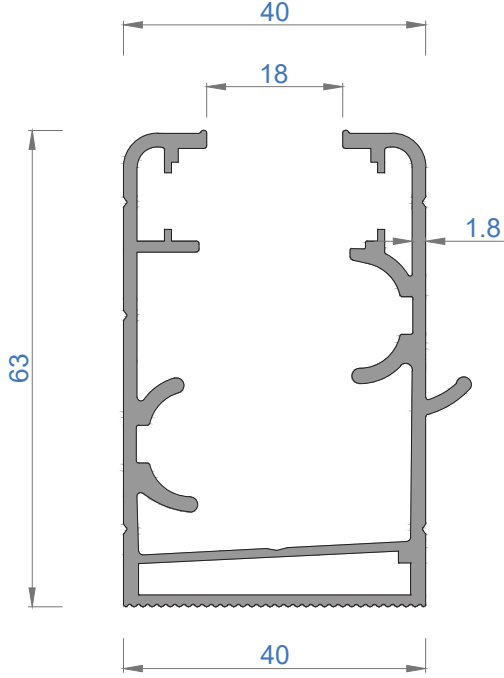

## CAMLAMA SİSTEMLERİ

GOLD 42KE TEK CAMLI KATLANIR CAM BALKON  
GOLD 42KE SINGLE GLAZING FOLDING GLASS BALCONY

Sistem Kodu 4853  
Ağırlık (kg/mt) 1,278

Sistem Kodu 4852  
Ağırlık (kg/mt) 1,221

Sistem Kodu 4804  
Ağırlık (kg/mt) 0,777

Sistem Kodu 4854  
Ağırlık (kg/mt) 0,835

Sistem Kodu 4803  
Ağırlık (kg/mt) 0,500

Sistem Kodu 4827  
Ağırlık (kg/mt) 0,451

Sistem Kodu 4826  
Ağırlık (kg/mt) 0,224

Sistem Kodu 4805  
Ağırlık (kg/mt) 0,140

Sistem Kodu 4806  
Ağırlık (kg/mt) 0,227

Sistem Kodu 4809  
Ağırlık (kg/mt) 0,250

Sistem Kodu 4810  
Ağırlık (kg/mt) 0,167

Sistem Kodu 11003  
Ağırlık (kg/mt) 0,272

NOT: Profil ağırlıkları teoriktir, üretim sonrası ağırlıklar geçerlidir.

NOT: Profil ağırlıkları teoriktir, üretim sonrası ağırlıklar geçerlidir.

İÇ (INSIDE)      DIŞ (OUTSIDE)

NOT: Profil ağırlıkları teoriktir, üretim sonrası ağırlıklar geçerlidir.

4

3

2

1

NOT: Profil ağırlıkları teoriktir, üretim sonrası ağırlıklar geçerlidir.