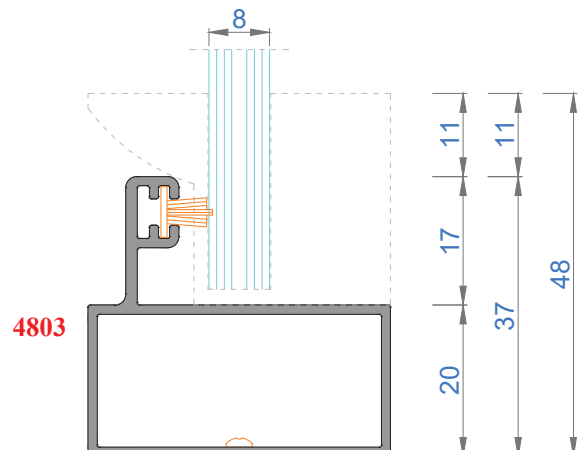

Sistem Kodu 4806  
Ağırlık (kg/mt) 0,227

Sistem Kodu 4809  
Ağırlık (kg/mt) 0,250

Sistem Kodu 4810  
Ağırlık (kg/mt) 0,167

Sistem Kodu 11003  
Ağırlık (kg/mt) 0,272

NOT: Profil ağırlıkları teoriktir, üretim sonrası ağırlıklar geçerlidir.

NOT: Profil ağırlıkları teoriktir, üretim sonrası ağırlıklar geçerlidir.

İÇ (INSIDE)      DIŞ (OUTSIDE)

NOT: Profil ağırlıkları teoriktir, üretim sonrası ağırlıklar geçerlidir.

4

3

2

1

NOT: Profil ağırlıkları teoriktir, üretim sonrası ağırlıklar geçerlidir.