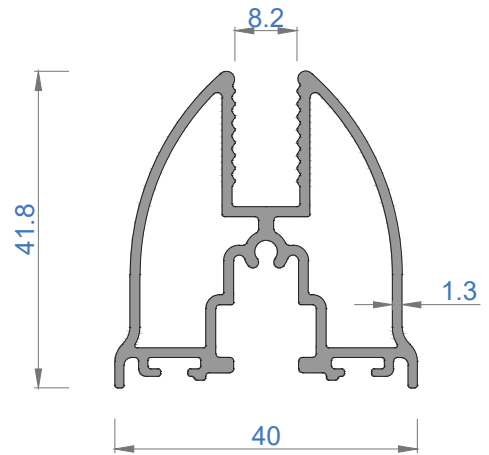

## CAMLAMA SİSTEMLERİ

GOLD 42KE TEK CAMLI KATLANIR CAM BALKON  
GOLD 42KE SINGLE GLAZING FOLDING GLASS BALCONY

Sistem Kodu 4853  
Ağırlık (kg/mt) 1,278

Sistem Kodu 4852  
Ağırlık (kg/mt) 1,221

Sistem Kodu 4804  
Ağırlık (kg/mt) 0,777

Sistem Kodu 4854  
Ağırlık (kg/mt) 0,835

Sistem Kodu 4803  
Ağırlık (kg/mt) 0,500

Sistem Kodu 4827  
Ağırlık (kg/mt) 0,451

Sistem Kodu 4826  
Ağırlık (kg/mt) 0,224

Sistem Kodu 4805  
Ağırlık (kg/mt) 0,140

Sistem Kodu 4806  
Ağırlık (kg/mt) 0,227

Sistem Kodu 4809  
Ağırlık (kg/mt) 0,250

Sistem Kodu 4810  
Ağırlık (kg/mt) 0,167

Sistem Kodu 11003  
Ağırlık (kg/mt) 0,272

NOT: Profil ağırlıkları teoriktir, üretim sonrası ağırlıklar geçerlidir.

NOT: Profil ağırlıkları teoriktir, üretim sonrası ağırlıklar geçerlidir.

İÇ (INSIDE)      DIŞ (OUTSIDE)

NOT: Profil ağırlıkları teoriktir, üretim sonrası ağırlıklar geçerlidir.

4

3

2

1

NOT: Profil ağırlıkları teoriktir, üretim sonrası ağırlıklar geçerlidir.