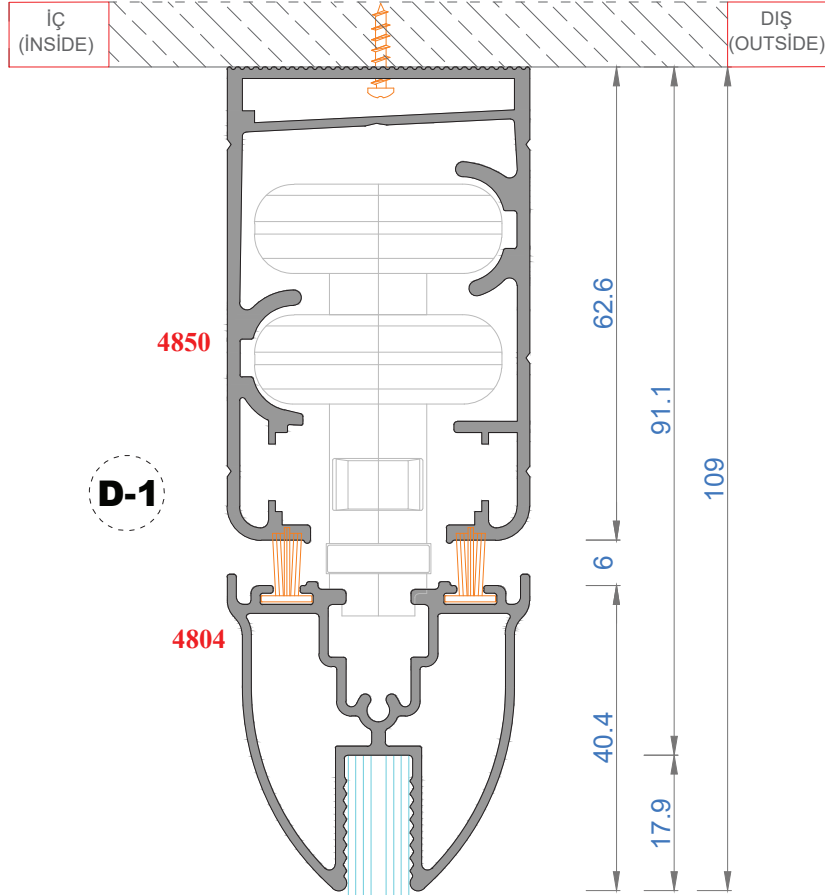

## CAMLAMA SİSTEMLERİ

GOLD 42KE TEK CAMLI KATLANIR CAM BALKON  
GOLD 42KE SINGLE GLAZING FOLDING GLASS BALCONY

Sistem Kodu 4853  
Ağırlık (kg/mt) 1,278

Sistem Kodu 4852  
Ağırlık (kg/mt) 1,221

Sistem Kodu 4804  
Ağırlık (kg/mt) 0,777

Sistem Kodu 4854  
Ağırlık (kg/mt) 0,835

Sistem Kodu 4803  
Ağırlık (kg/mt) 0,500

Sistem Kodu 4827  
Ağırlık (kg/mt) 0,451

Sistem Kodu 4826  
Ağırlık (kg/mt) 0,224

Sistem Kodu 4805  
Ağırlık (kg/mt) 0,140

Sistem Kodu 4806  
Ağırlık (kg/mt) 0,227

Sistem Kodu 4809  
Ağırlık (kg/mt) 0,250

Sistem Kodu 4810  
Ağırlık (kg/mt) 0,167

Sistem Kodu 11003  
Ağırlık (kg/mt) 0,272

NOT: Profil ağırlıkları teoriktir, üretim sonrası ağırlıklar geçerlidir.

NOT: Profil ağırlıkları teoriktir, üretim sonrası ağırlıklar geçerlidir.

İÇ (INSIDE)      DIŞ (OUTSIDE)

NOT: Profil ağırlıkları teoriktir, üretim sonrası ağırlıklar geçerlidir.

4

3

2

1

NOT: Profil ağırlıkları teoriktir, üretim sonrası ağırlıklar geçerlidir.