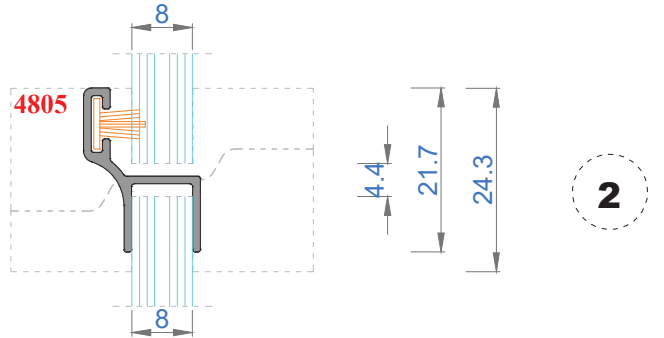

Sistem Kodu 4854  
Ağırlık (kg/mt) 0,835

Sistem Kodu 4803  
Ağırlık (kg/mt) 0,500

Sistem Kodu 4827  
Ağırlık (kg/mt) 0,451

Sistem Kodu 4826  
Ağırlık (kg/mt) 0,224

Sistem Kodu 4805  
Ağırlık (kg/mt) 0,140

Sistem Kodu 4806  
Ağırlık (kg/mt) 0,227

Sistem Kodu 4809  
Ağırlık (kg/mt) 0,250

Sistem Kodu 4810  
Ağırlık (kg/mt) 0,167

Sistem Kodu 11003  
Ağırlık (kg/mt) 0,272

NOT: Profil ağırlıkları teoriktir, üretim sonrası ağırlıklar geçerlidir.

NOT: Profil ağırlıkları teoriktir, üretim sonrası ağırlıklar geçerlidir.

İÇ (INSIDE)      DIŞ (OUTSIDE)

NOT: Profil ağırlıkları teoriktir, üretim sonrası ağırlıklar geçerlidir.

4

3

2

1

NOT: Profil ağırlıkları teoriktir, üretim sonrası ağırlıklar geçerlidir.