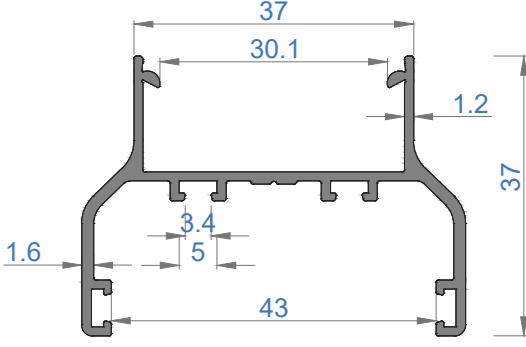

CAMLAMA SİSTEMLERİ

GOLD 42KTB ISI CAMLI KATLANIR CAM BALKON

GOLD 42KTB DOUBLE GLAZING FOLDING GLASS BALCONY

Sistem Kodu 4850
Ağırlık (kg/mt) 1,490

Sistem Kodu 4851
Ağırlık (kg/mt) 1,533

Sistem Kodu 13774
Ağırlık (kg/mt) 0,656

Sistem Kodu 4871
Ağırlık (kg/mt) 0,632

Sistem Kodu **5085**
Ağırlık (kg/mt) **0,533**

Sistem Kodu **5084**
Ağırlık (kg/mt) **0,243**

Sistem Kodu **4876**
Ağırlık (kg/mt) **0,303**

Sistem Kodu **4870**
Ağırlık (kg/mt) **0,789**

Sistem Kodu **4877**
Ağırlık (kg/mt) **0,392**