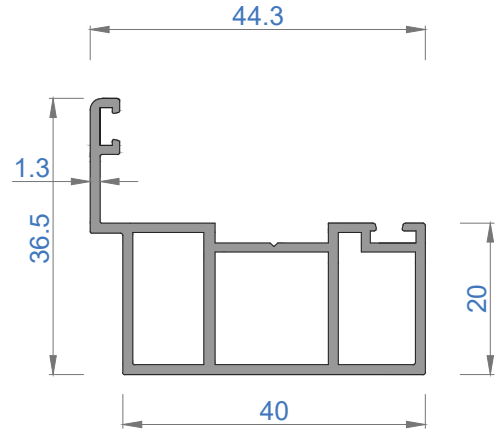

CAMLAMA SİSTEMLERİ

GOLD 42KTB ISI CAMLI KATLANIR CAM BALKON

GOLD 42KTB DOUBLE GLAZING FOLDING GLASS BALCONY

Sistem Kodu 4850
Ağırlık (kg/mt) 1,490

Sistem Kodu 4851
Ağırlık (kg/mt) 1,533

Sistem Kodu 13774
Ağırlık (kg/mt) 0,656

Sistem Kodu 4871
Ağırlık (kg/mt) 0,632

Sistem Kodu **5085**
Ağırlık (kg/mt) **0,533**

Sistem Kodu **5084**
Ağırlık (kg/mt) **0,243**

Sistem Kodu **4876**
Ağırlık (kg/mt) **0,303**

Sistem Kodu **4870**
Ağırlık (kg/mt) **0,789**

Sistem Kodu **4877**
Ağırlık (kg/mt) **0,392**