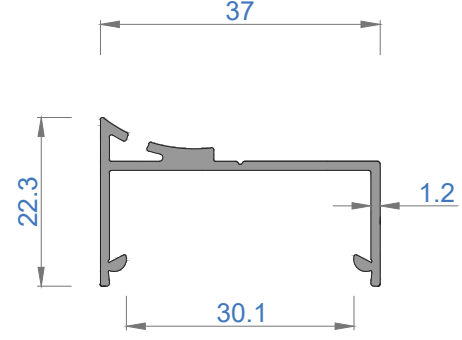

CAMLAMA SİSTEMLERİ

GOLD 42KTB ISI CAMLI KATLANIR CAM BALKON

GOLD 42KTB DOUBLE GLAZING FOLDING GLASS BALCONY

Sistem Kodu 4850
Ağırlık (kg/mt) 1,490

Sistem Kodu 4851
Ağırlık (kg/mt) 1,533

Sistem Kodu 13774
Ağırlık (kg/mt) 0,656

Sistem Kodu 4871
Ağırlık (kg/mt) 0,632

Sistem Kodu **5085**
Ağırlık (kg/mt) **0,533**

Sistem Kodu **5084**
Ağırlık (kg/mt) **0,243**

Sistem Kodu **4876**
Ağırlık (kg/mt) **0,303**

Sistem Kodu **4870**
Ağırlık (kg/mt) **0,789**

Sistem Kodu **4877**
Ağırlık (kg/mt) **0,392**