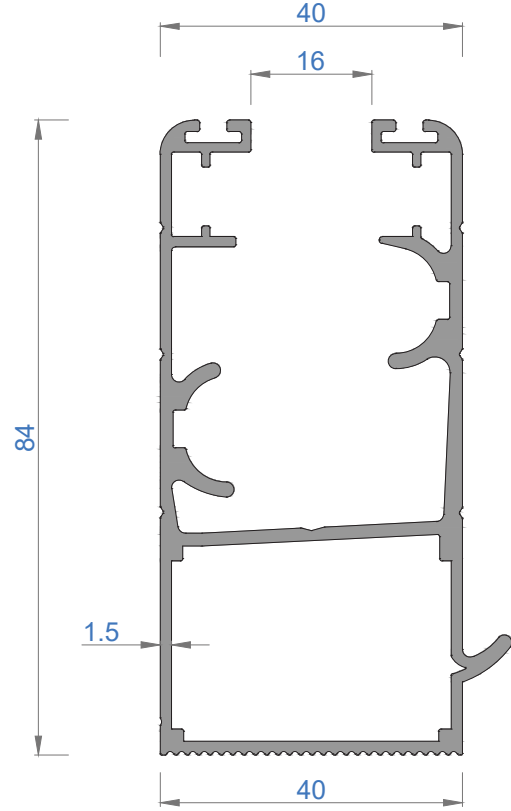

CAMLAMA SİSTEMLERİ

GOLD 42KTB ISI CAMLI KATLANIR CAM BALKON

GOLD 42KTB DOUBLE GLAZING FOLDING GLASS BALCONY

Sistem Kodu 4850
Ağırlık (kg/mt) 1,490

Sistem Kodu 4851
Ağırlık (kg/mt) 1,533

Sistem Kodu 13774
Ağırlık (kg/mt) 0,656

Sistem Kodu 4871
Ağırlık (kg/mt) 0,632

Sistem Kodu **5085**
Ağırlık (kg/mt) **0,533**

Sistem Kodu **5084**
Ağırlık (kg/mt) **0,243**

Sistem Kodu **4876**
Ağırlık (kg/mt) **0,303**

Sistem Kodu **4870**
Ağırlık (kg/mt) **0,789**

Sistem Kodu **4877**
Ağırlık (kg/mt) **0,392**