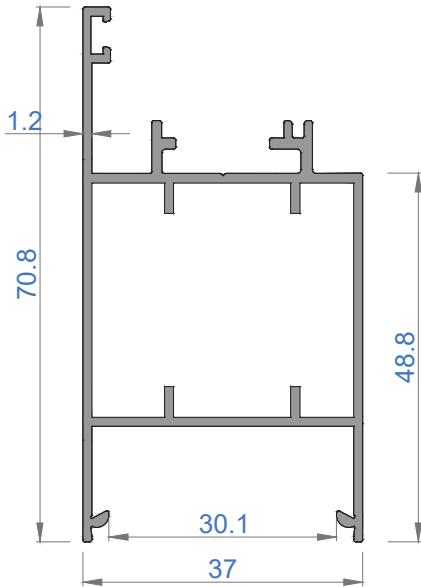

Sistem Kodu 4871
Ağırlık (kg/mt) 0,632

Sistem Kodu **5085**
Ağırlık (kg/mt) **0,533**

Sistem Kodu **5084**
Ağırlık (kg/mt) **0,243**

Sistem Kodu **4876**
Ağırlık (kg/mt) **0,303**

Sistem Kodu **4870**
Ağırlık (kg/mt) **0,789**

Sistem Kodu **4877**
Ağırlık (kg/mt) **0,392**