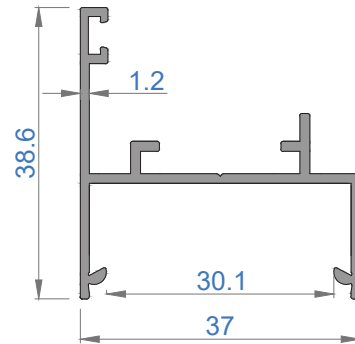

Sistem Kodu 4871
Ağırlık (kg/mt) 0,632

Sistem Kodu **5085**
Ağırlık (kg/mt) **0,533**

Sistem Kodu **5084**
Ağırlık (kg/mt) **0,243**

Sistem Kodu **4876**
Ağırlık (kg/mt) **0,303**

Sistem Kodu **4870**
Ağırlık (kg/mt) **0,789**

Sistem Kodu **4877**
Ağırlık (kg/mt) **0,392**