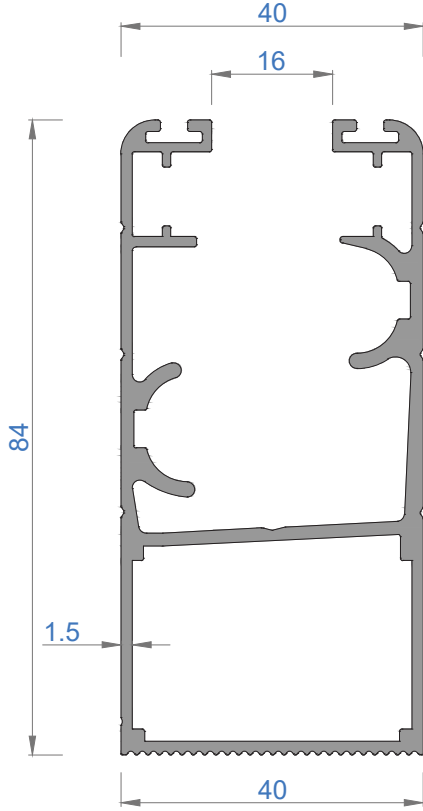

CAMLAMA SİSTEMLERİ

GOLD 42KTB ISI CAMLI KATLANIR CAM BALKON

GOLD 42KTB DOUBLE GLAZING FOLDING GLASS BALCONY

Sistem Kodu 4850
Ağırlık (kg/mt) 1,490

Sistem Kodu 4851
Ağırlık (kg/mt) 1,533

Sistem Kodu 13774
Ağırlık (kg/mt) 0,656

Sistem Kodu 4871
Ağırlık (kg/mt) 0,632

Sistem Kodu **5085**
Ağırlık (kg/mt) **0,533**

Sistem Kodu **5084**
Ağırlık (kg/mt) **0,243**

Sistem Kodu **4876**
Ağırlık (kg/mt) **0,303**

Sistem Kodu **4870**
Ağırlık (kg/mt) **0,789**

Sistem Kodu **4877**
Ağırlık (kg/mt) **0,392**