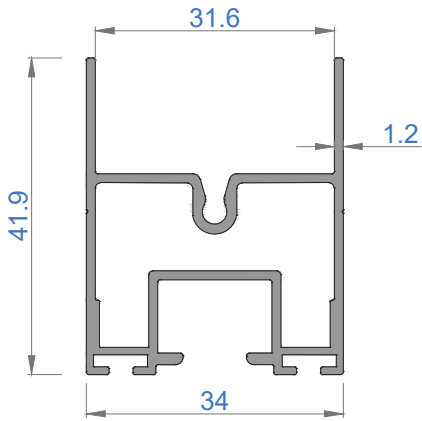

CAMLAMA SİSTEMLERİ

GOLD 42KTB ISI CAMLI KATLANIR CAM BALKON

GOLD 42KTB DOUBLE GLAZING FOLDING GLASS BALCONY

Sistem Kodu 4850
Ağırlık (kg/mt) 1,490

Sistem Kodu 4851
Ağırlık (kg/mt) 1,533

Sistem Kodu 13774
Ağırlık (kg/mt) 0,656

Sistem Kodu 4871
Ağırlık (kg/mt) 0,632

Sistem Kodu **5085**
Ağırlık (kg/mt) **0,533**

Sistem Kodu **5084**
Ağırlık (kg/mt) **0,243**

Sistem Kodu **4876**
Ağırlık (kg/mt) **0,303**

Sistem Kodu **4870**
Ağırlık (kg/mt) **0,789**

Sistem Kodu **4877**
Ağırlık (kg/mt) **0,392**