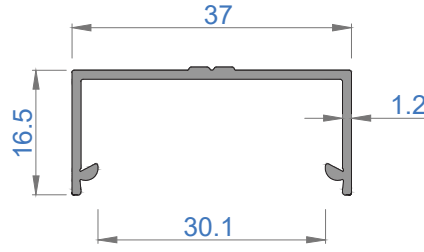

CAMLAMA SİSTEMLERİ

GOLD 42KTB ISI CAMLI KATLANIR CAM BALKON

GOLD 42KTB DOUBLE GLAZING FOLDING GLASS BALCONY

Sistem Kodu 4850
Ağırlık (kg/mt) 1,490

Sistem Kodu 4851
Ağırlık (kg/mt) 1,533

Sistem Kodu 13774
Ağırlık (kg/mt) 0,656

Sistem Kodu 4871
Ağırlık (kg/mt) 0,632

Sistem Kodu **5085**
Ağırlık (kg/mt) **0,533**

Sistem Kodu **5084**
Ağırlık (kg/mt) **0,243**

Sistem Kodu **4876**
Ağırlık (kg/mt) **0,303**

Sistem Kodu **4870**
Ağırlık (kg/mt) **0,789**

Sistem Kodu **4877**
Ağırlık (kg/mt) **0,392**