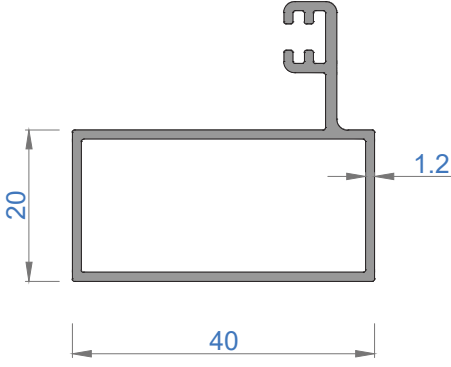

CAMLAMA SİSTEMLERİ

GOLD 46KE TEK CAMLI KATLANIR CAM BALKON

GOLD 46KE SINGLE GLAZING FOLDING GLASS BALCONY

Sistem Kodu **1601**
Ağırlık (kg/mt) **1,325**

Sistem Kodu **1602**
Ağırlık (kg/mt) **0,950**

Sistem Kodu **1603**
Ağırlık (kg/mt) **0,596**

Sistem Kodu **1604**
Ağırlık (kg/mt) **0,712**

Sistem Kodu 4803
Ağırlık (kg/mt) 0,500

Sistem Kodu 4827
Ağırlık (kg/mt) 0,451

Sistem Kodu 4826
Ağırlık (kg/mt) 0,224

Sistem Kodu 4805
Ağırlık (kg/mt) 0,140

Sistem Kodu 4806
Ağırlık (kg/mt) 0,227

Sistem Kodu 4809
Ağırlık (kg/mt) 0,250

Sistem Kodu 4810
Ağırlık (kg/mt) 0,167

Sistem Kodu 11003
Ağırlık (kg/mt) 0,272

NOT: Profil ağırlıkları teoriktir, üretim sonrası ağırlıklar geçerlidir.

NOT: Profil ağırlıkları teoriktir, üretim sonrası ağırlıklar geçerlidir.

NOT: Profil ağırlıkları teoriktir, üretim sonrası ağırlıklar geçerlidir.

NOT: Profil ağırlıkları teoriktir, üretim sonrası ağırlıklar geçerlidir.

4

3

2

1

İÇ
(INSIDE)

DIŞ
(OUTSIDE)