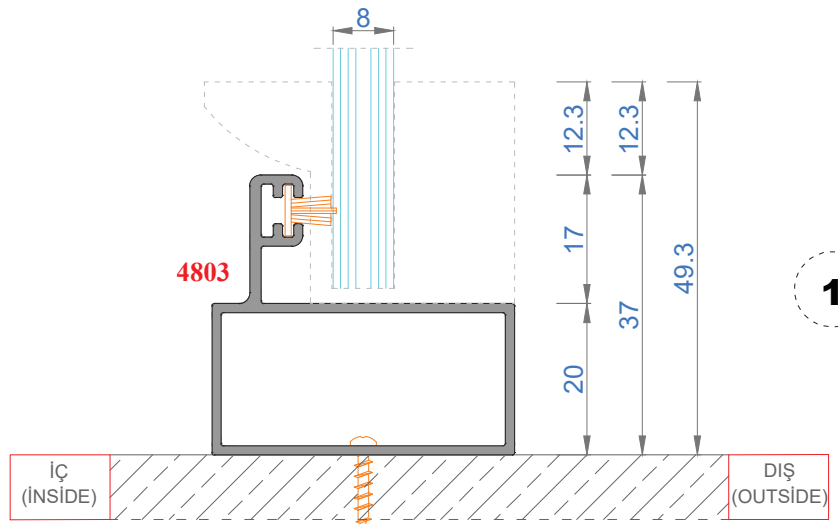

Sistem Kodu **1604**
Ağırlık (kg/mt) **0,712**

Sistem Kodu 4803
Ağırlık (kg/mt) 0,500

Sistem Kodu 4827
Ağırlık (kg/mt) 0,451

Sistem Kodu 4826
Ağırlık (kg/mt) 0,224

Sistem Kodu 4805
Ağırlık (kg/mt) 0,140

Sistem Kodu 4806
Ağırlık (kg/mt) 0,227

Sistem Kodu 4809
Ağırlık (kg/mt) 0,250

Sistem Kodu 4810
Ağırlık (kg/mt) 0,167

Sistem Kodu 11003
Ağırlık (kg/mt) 0,272

NOT: Profil ağırlıkları teoriktir, üretim sonrası ağırlıklar geçerlidir.

NOT: Profil ağırlıkları teoriktir, üretim sonrası ağırlıklar geçerlidir.

NOT: Profil ağırlıkları teoriktir, üretim sonrası ağırlıklar geçerlidir.

NOT: Profil ağırlıkları teoriktir, üretim sonrası ağırlıklar geçerlidir.

4

3

2

1

İÇ
(INSIDE)

DIŞ
(OUTSIDE)