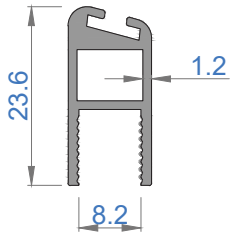

Sistem Kodu **1604**
Ağırlık (kg/mt) **0,712**

Sistem Kodu 4803
Ağırlık (kg/mt) 0,500

Sistem Kodu 4827
Ağırlık (kg/mt) 0,451

Sistem Kodu 4826
Ağırlık (kg/mt) 0,224

Sistem Kodu 4805
Ağırlık (kg/mt) 0,140

Sistem Kodu 4806
Ağırlık (kg/mt) 0,227

Sistem Kodu 4809
Ağırlık (kg/mt) 0,250

Sistem Kodu 4810
Ağırlık (kg/mt) 0,167

Sistem Kodu 11003
Ağırlık (kg/mt) 0,272

NOT: Profil ağırlıkları teoriktir, üretim sonrası ağırlıklar geçerlidir.

NOT: Profil ağırlıkları teoriktir, üretim sonrası ağırlıklar geçerlidir.

NOT: Profil ağırlıkları teoriktir, üretim sonrası ağırlıklar geçerlidir.

NOT: Profil ağırlıkları teoriktir, üretim sonrası ağırlıklar geçerlidir.

4

3

2

1

İÇ
(INSIDE)

DIŞ
(OUTSIDE)

NOT: Profil ağırlıkları teoriktir, üretim sonrası ağırlıklar geçerlidir.