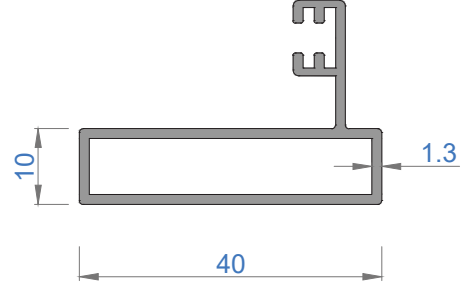

CAMLAMA SİSTEMLERİ

GOLD 46KE TEK CAMLI KATLANIR CAM BALKON

GOLD 46KE SINGLE GLAZING FOLDING GLASS BALCONY

Sistem Kodu **1601**
Ağırlık (kg/mt) **1,325**

Sistem Kodu **1602**
Ağırlık (kg/mt) **0,950**

Sistem Kodu **1603**
Ağırlık (kg/mt) **0,596**

Sistem Kodu **1604**
Ağırlık (kg/mt) **0,712**

Sistem Kodu 4803
Ağırlık (kg/mt) 0,500

Sistem Kodu 4827
Ağırlık (kg/mt) 0,451

Sistem Kodu 4826
Ağırlık (kg/mt) 0,224

Sistem Kodu 4805
Ağırlık (kg/mt) 0,140

Sistem Kodu 4806
Ağırlık (kg/mt) 0,227

Sistem Kodu 4809
Ağırlık (kg/mt) 0,250

Sistem Kodu 4810
Ağırlık (kg/mt) 0,167

Sistem Kodu 11003
Ağırlık (kg/mt) 0,272

NOT: Profil ağırlıkları teoriktir, üretim sonrası ağırlıklar geçerlidir.

NOT: Profil ağırlıkları teoriktir, üretim sonrası ağırlıklar geçerlidir.

NOT: Profil ağırlıkları teoriktir, üretim sonrası ağırlıklar geçerlidir.

NOT: Profil ağırlıkları teoriktir, üretim sonrası ağırlıklar geçerlidir.

4

3

2

1

İÇ
(INSIDE)

DIŞ
(OUTSIDE)