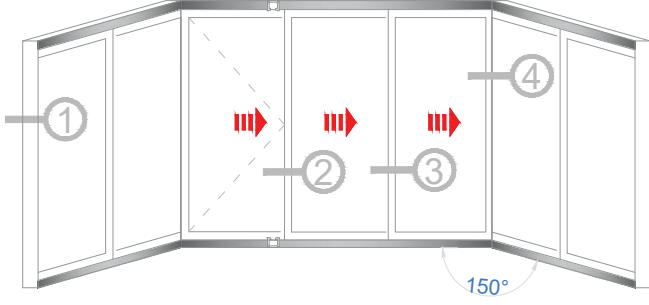

Sistem Kodu 4809
Ağırlık (kg/mt) 0,250

Sistem Kodu 4810
Ağırlık (kg/mt) 0,167

Sistem Kodu 11003
Ağırlık (kg/mt) 0,272

NOT: Profil ağırlıkları teoriktir, üretim sonrası ağırlıklar geçerlidir.

NOT: Profil ağırlıkları teoriktir, üretim sonrası ağırlıklar geçerlidir.

NOT: Profil ağırlıkları teoriktir, üretim sonrası ağırlıklar geçerlidir.

NOT: Profil ağırlıkları teoriktir, üretim sonrası ağırlıklar geçerlidir.

4

3

2

1

İÇ
(INSIDE)

DIŞ
(OUTSIDE)