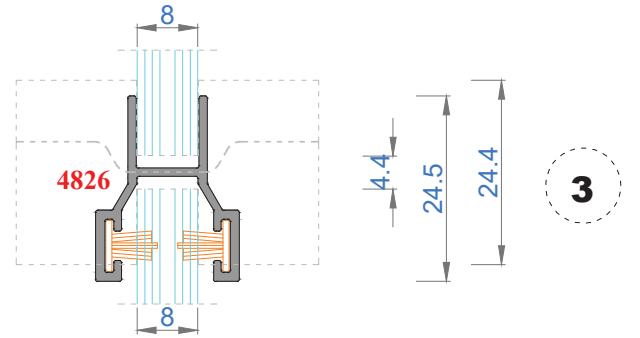

Sistem Kodu **1604**
Ağırlık (kg/mt) **0,712**

Sistem Kodu 4803
Ağırlık (kg/mt) 0,500

Sistem Kodu 4827
Ağırlık (kg/mt) 0,451

Sistem Kodu 4826
Ağırlık (kg/mt) 0,224

Sistem Kodu 4805
Ağırlık (kg/mt) 0,140

Sistem Kodu 4806
Ağırlık (kg/mt) 0,227

Sistem Kodu 4809
Ağırlık (kg/mt) 0,250

Sistem Kodu 4810
Ağırlık (kg/mt) 0,167

Sistem Kodu 11003
Ağırlık (kg/mt) 0,272

NOT: Profil ağırlıkları teoriktir, üretim sonrası ağırlıklar geçerlidir.

NOT: Profil ağırlıkları teoriktir, üretim sonrası ağırlıklar geçerlidir.

NOT: Profil ağırlıkları teoriktir, üretim sonrası ağırlıklar geçerlidir.

NOT: Profil ağırlıkları teoriktir, üretim sonrası ağırlıklar geçerlidir.

4

3

2

1

İÇ
(INSIDE)

DIŞ
(OUTSIDE)