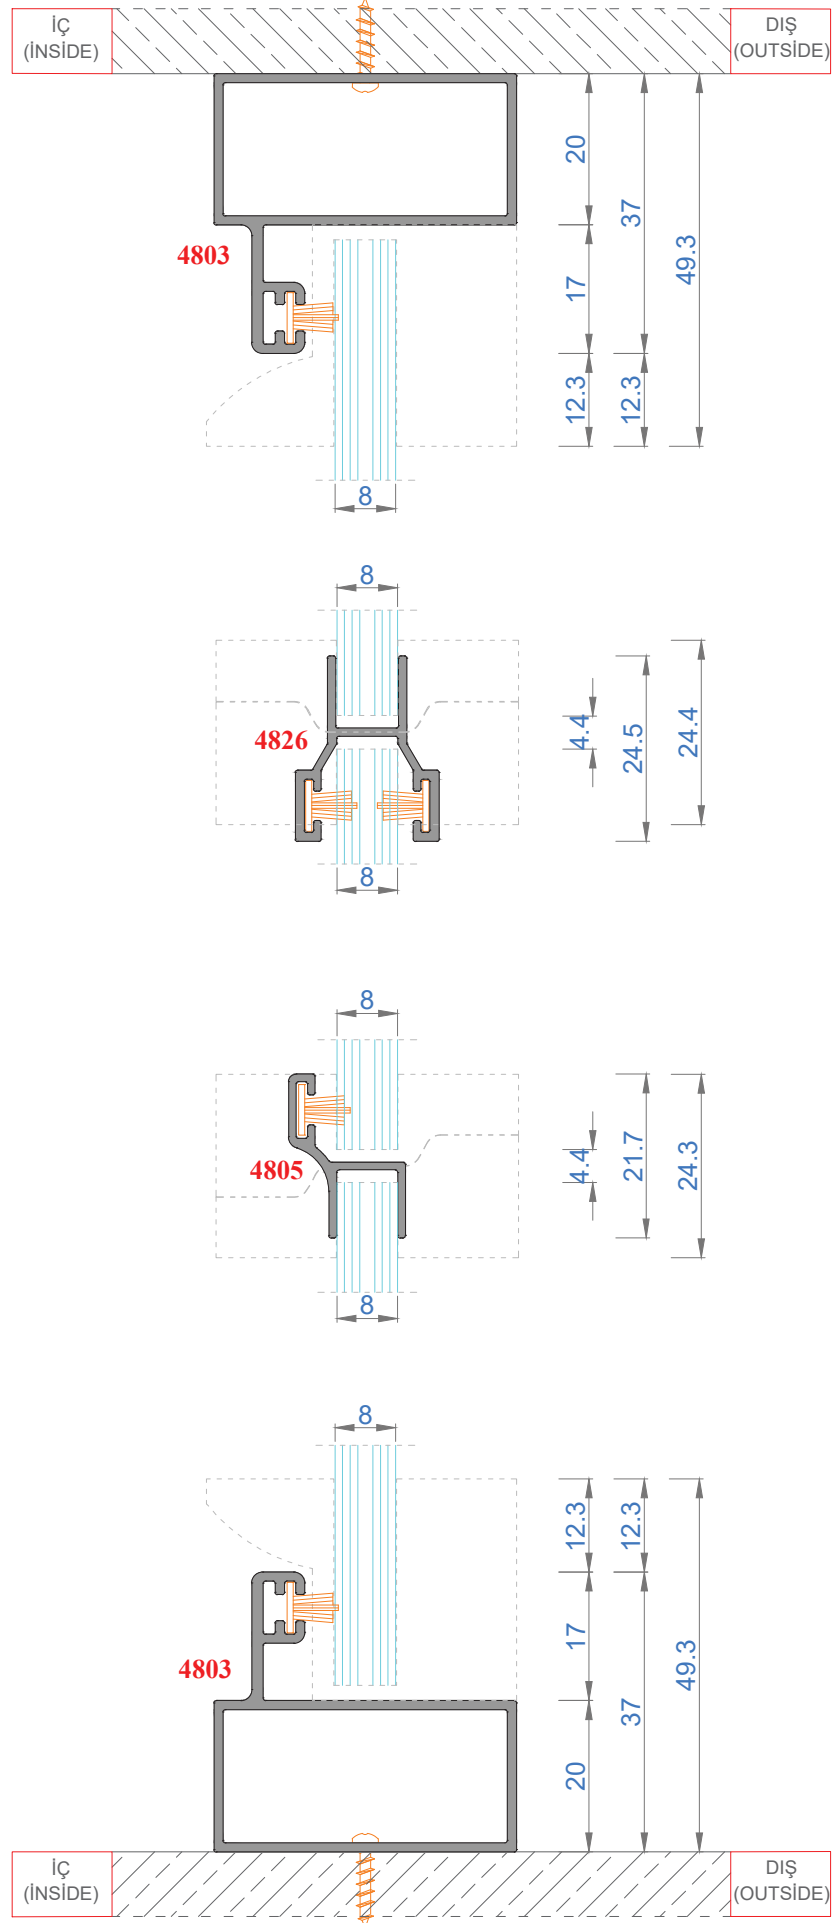

CAMLAMA SİSTEMLERİ

GOLD 46KE TEK CAMLI KATLANIR CAM BALKON

GOLD 46KE SINGLE GLAZING FOLDING GLASS BALCONY

Sistem Kodu **1601**
Ağırlık (kg/mt) **1,325**

Sistem Kodu **1602**
Ağırlık (kg/mt) **0,950**

Sistem Kodu **1603**
Ağırlık (kg/mt) **0,596**

Sistem Kodu **1604**
Ağırlık (kg/mt) **0,712**

Sistem Kodu 4803
Ağırlık (kg/mt) 0,500

Sistem Kodu 4827
Ağırlık (kg/mt) 0,451

Sistem Kodu 4826
Ağırlık (kg/mt) 0,224

Sistem Kodu 4805
Ağırlık (kg/mt) 0,140

Sistem Kodu 4806
Ağırlık (kg/mt) 0,227

Sistem Kodu 4809
Ağırlık (kg/mt) 0,250

Sistem Kodu 4810
Ağırlık (kg/mt) 0,167

Sistem Kodu 11003
Ağırlık (kg/mt) 0,272

NOT: Profil ağırlıkları teoriktir, üretim sonrası ağırlıklar geçerlidir.

NOT: Profil ağırlıkları teoriktir, üretim sonrası ağırlıklar geçerlidir.

NOT: Profil ağırlıkları teoriktir, üretim sonrası ağırlıklar geçerlidir.

NOT: Profil ağırlıkları teoriktir, üretim sonrası ağırlıklar geçerlidir.

4

3

2

1

İÇ
(INSIDE)

DIŞ
(OUTSIDE)