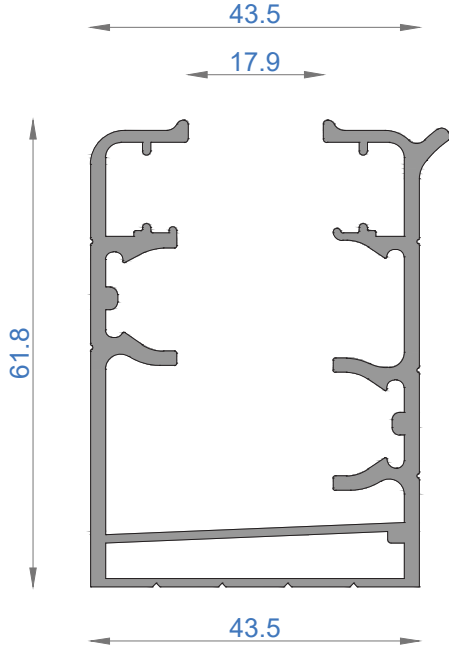

CAMLAMA SİSTEMLERİ

GOLD 46KE TEK CAMLI KATLANIR CAM BALKON

GOLD 46KE SINGLE GLAZING FOLDING GLASS BALCONY

Sistem Kodu **1601**
Ağırlık (kg/mt) **1,325**

Sistem Kodu **1602**
Ağırlık (kg/mt) **0,950**

Sistem Kodu **1603**
Ağırlık (kg/mt) **0,596**

Sistem Kodu **1604**
Ağırlık (kg/mt) **0,712**

Sistem Kodu 4803
Ağırlık (kg/mt) 0,500

Sistem Kodu 4827
Ağırlık (kg/mt) 0,451

Sistem Kodu 4826
Ağırlık (kg/mt) 0,224

Sistem Kodu 4805
Ağırlık (kg/mt) 0,140

Sistem Kodu 4806
Ağırlık (kg/mt) 0,227

Sistem Kodu 4809
Ağırlık (kg/mt) 0,250

Sistem Kodu 4810
Ağırlık (kg/mt) 0,167

Sistem Kodu 11003
Ağırlık (kg/mt) 0,272

NOT: Profil ağırlıkları teoriktir, üretim sonrası ağırlıklar geçerlidir.

NOT: Profil ağırlıkları teoriktir, üretim sonrası ağırlıklar geçerlidir.

NOT: Profil ağırlıkları teoriktir, üretim sonrası ağırlıklar geçerlidir.

NOT: Profil ağırlıkları teoriktir, üretim sonrası ağırlıklar geçerlidir.

4

3

2

1

İÇ
(INSIDE)

DIŞ
(OUTSIDE)