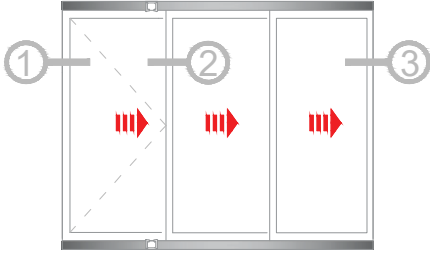

Sistem Kodu 4809
Ağırlık (kg/mt) 0,250

Sistem Kodu 4810
Ağırlık (kg/mt) 0,167

Sistem Kodu 11003
Ağırlık (kg/mt) 0,272

NOT: Profil ağırlıkları teoriktir, üretim sonrası ağırlıklar geçerlidir.

NOT: Profil ağırlıkları teoriktir, üretim sonrası ağırlıklar geçerlidir.

NOT: Profil ağırlıkları teoriktir, üretim sonrası ağırlıklar geçerlidir.

NOT: Profil ağırlıkları teoriktir, üretim sonrası ağırlıklar geçerlidir.

4

3

2

1

İÇ
(INSIDE)

DIŞ
(OUTSIDE)