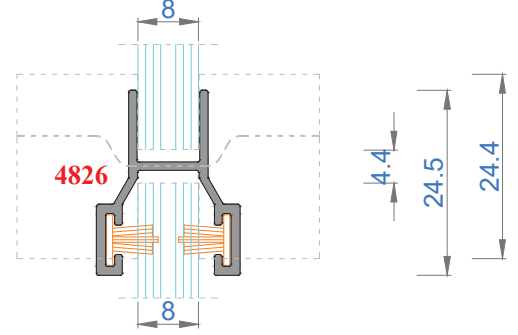

Sistem Kodu **1604**
Ağırlık (kg/mt) **0,712**

Sistem Kodu 4803
Ağırlık (kg/mt) 0,500

Sistem Kodu 4827
Ağırlık (kg/mt) 0,451

Sistem Kodu 4826
Ağırlık (kg/mt) 0,224

Sistem Kodu 4805
Ağırlık (kg/mt) 0,140

Sistem Kodu 4806
Ağırlık (kg/mt) 0,227

Sistem Kodu 4809
Ağırlık (kg/mt) 0,250

Sistem Kodu 4810
Ağırlık (kg/mt) 0,167

Sistem Kodu 11003
Ağırlık (kg/mt) 0,272

NOT: Profil ağırlıkları teoriktir, üretim sonrası ağırlıklar geçerlidir.

NOT: Profil ağırlıkları teoriktir, üretim sonrası ağırlıklar geçerlidir.

NOT: Profil ağırlıkları teoriktir, üretim sonrası ağırlıklar geçerlidir.

NOT: Profil ağırlıkları teoriktir, üretim sonrası ağırlıklar geçerlidir.

4

3

2

1

İÇ
(INSIDE)

DIŞ
(OUTSIDE)