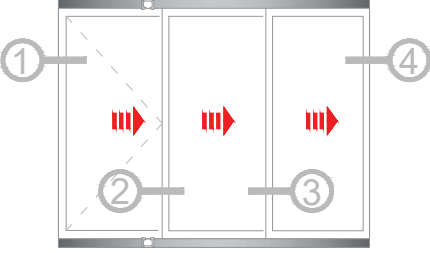

Sistem Kodu 4809
Ağırlık (kg/mt) 0,250

Sistem Kodu 4810
Ağırlık (kg/mt) 0,167

Sistem Kodu 11003
Ağırlık (kg/mt) 0,272

NOT: Profil ağırlıkları teoriktir, üretim sonrası ağırlıklar geçerlidir.

NOT: Profil ağırlıkları teoriktir, üretim sonrası ağırlıklar geçerlidir.

NOT: Profil ağırlıkları teoriktir, üretim sonrası ağırlıklar geçerlidir.

NOT: Profil ağırlıkları teoriktir, üretim sonrası ağırlıklar geçerlidir.

4

3

2

1

İÇ
(INSIDE)

DIŞ
(OUTSIDE)