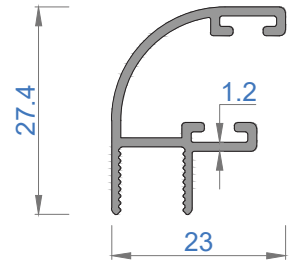

Sistem Kodu **1604**
Ağırlık (kg/mt) **0,712**

Sistem Kodu 4803
Ağırlık (kg/mt) 0,500

Sistem Kodu 4827
Ağırlık (kg/mt) 0,451

Sistem Kodu 4826
Ağırlık (kg/mt) 0,224

Sistem Kodu 4805
Ağırlık (kg/mt) 0,140

Sistem Kodu 4806
Ağırlık (kg/mt) 0,227

Sistem Kodu 4809
Ağırlık (kg/mt) 0,250

Sistem Kodu 4810
Ağırlık (kg/mt) 0,167

Sistem Kodu 11003
Ağırlık (kg/mt) 0,272

NOT: Profil ağırlıkları teoriktir, üretim sonrası ağırlıklar geçerlidir.

NOT: Profil ağırlıkları teoriktir, üretim sonrası ağırlıklar geçerlidir.

NOT: Profil ağırlıkları teoriktir, üretim sonrası ağırlıklar geçerlidir.

NOT: Profil ağırlıkları teoriktir, üretim sonrası ağırlıklar geçerlidir.

4

3

2

1

İÇ
(INSIDE)

DIŞ
(OUTSIDE)