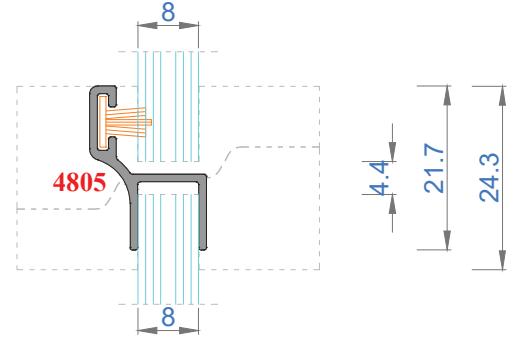

Sistem Kodu 4809
Ağırlık (kg/mt) 0,250

Sistem Kodu 4810
Ağırlık (kg/mt) 0,167

Sistem Kodu 11003
Ağırlık (kg/mt) 0,272

NOT: Profil ağırlıkları teoriktir, üretim sonrası ağırlıklar geçerlidir.

NOT: Profil ağırlıkları teoriktir, üretim sonrası ağırlıklar geçerlidir.

NOT: Profil ağırlıkları teoriktir, üretim sonrası ağırlıklar geçerlidir.

NOT: Profil ağırlıkları teoriktir, üretim sonrası ağırlıklar geçerlidir.

4

3

2

1

İÇ
(INSIDE)

DIŞ
(OUTSIDE)

NOT: Profil ağırlıkları teoriktir, üretim sonrası ağırlıklar geçerlidir.