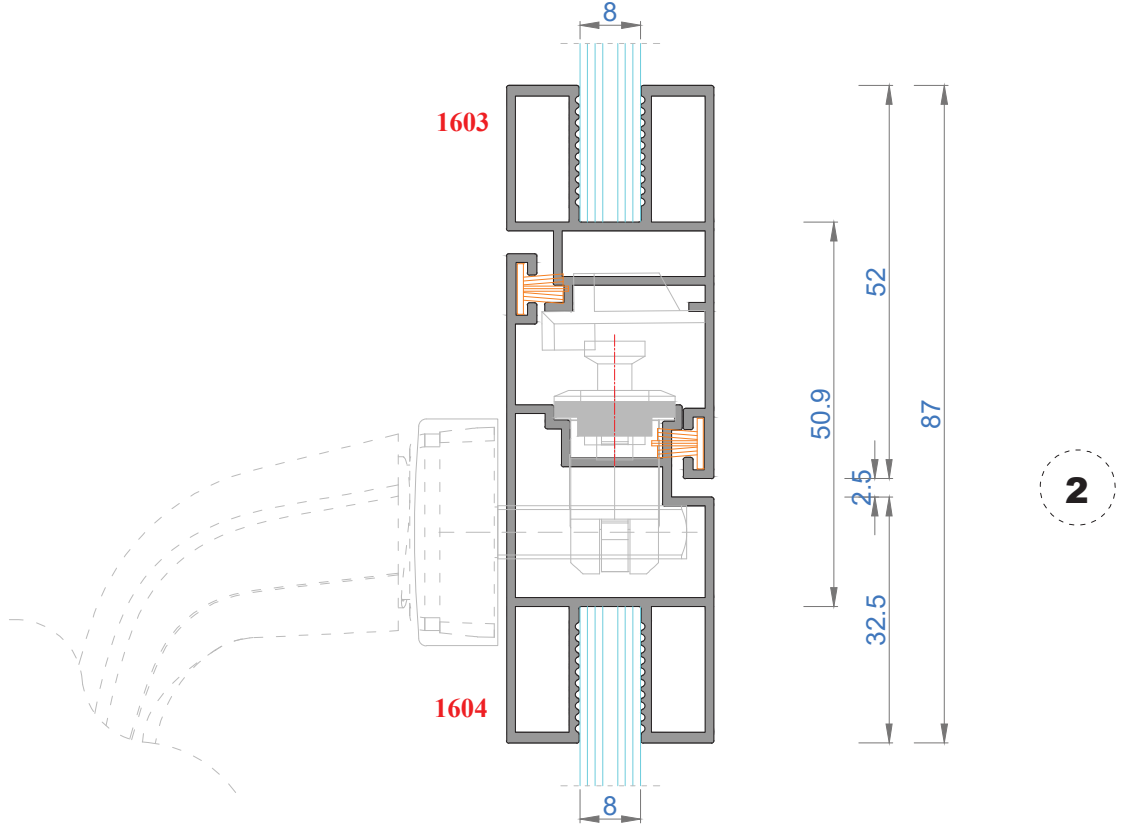

CAMLAMA SİSTEMLERİ

GOLD 46KE TEK CAMLI KATLANIR CAM BALKON

GOLD 46KE SINGLE GLAZING FOLDING GLASS BALCONY

Sistem Kodu **1601**
Ağırlık (kg/mt) **1,325**

Sistem Kodu **1602**
Ağırlık (kg/mt) **0,950**

Sistem Kodu **1603**
Ağırlık (kg/mt) **0,596**

Sistem Kodu **1604**
Ağırlık (kg/mt) **0,712**

Sistem Kodu 4803
Ağırlık (kg/mt) 0,500

Sistem Kodu 4827
Ağırlık (kg/mt) 0,451

Sistem Kodu 4826
Ağırlık (kg/mt) 0,224

Sistem Kodu 4805
Ağırlık (kg/mt) 0,140

Sistem Kodu 4806
Ağırlık (kg/mt) 0,227

Sistem Kodu 4809
Ağırlık (kg/mt) 0,250

Sistem Kodu 4810
Ağırlık (kg/mt) 0,167

Sistem Kodu 11003
Ağırlık (kg/mt) 0,272

NOT: Profil ağırlıkları teoriktir, üretim sonrası ağırlıklar geçerlidir.

NOT: Profil ağırlıkları teoriktir, üretim sonrası ağırlıklar geçerlidir.

NOT: Profil ağırlıkları teoriktir, üretim sonrası ağırlıklar geçerlidir.

NOT: Profil ağırlıkları teoriktir, üretim sonrası ağırlıklar geçerlidir.

4

3

2

1

İÇ
(INSIDE)

DIŞ
(OUTSIDE)