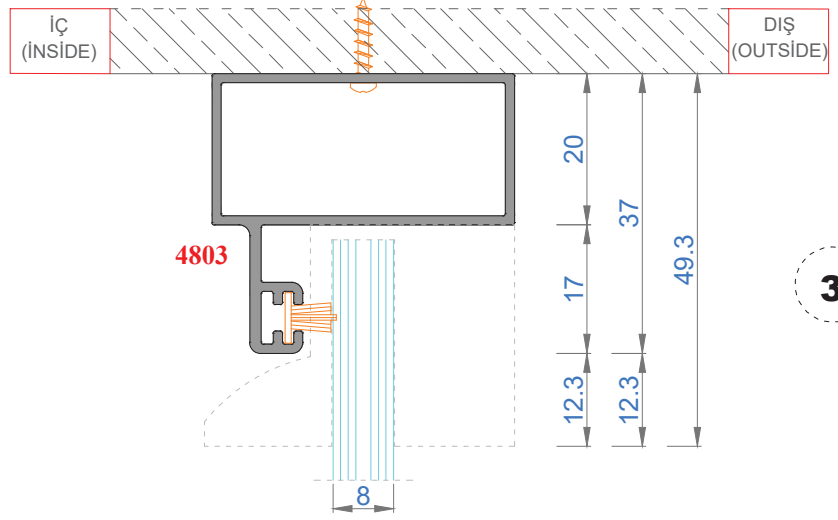

Sistem Kodu **1604**
Ağırlık (kg/mt) **0,712**

Sistem Kodu 4803
Ağırlık (kg/mt) 0,500

Sistem Kodu 4827
Ağırlık (kg/mt) 0,451

Sistem Kodu 4826
Ağırlık (kg/mt) 0,224

Sistem Kodu 4805
Ağırlık (kg/mt) 0,140

Sistem Kodu 4806
Ağırlık (kg/mt) 0,227

Sistem Kodu 4809
Ağırlık (kg/mt) 0,250

Sistem Kodu 4810
Ağırlık (kg/mt) 0,167

Sistem Kodu 11003
Ağırlık (kg/mt) 0,272

NOT: Profil ağırlıkları teoriktir, üretim sonrası ağırlıklar geçerlidir.

NOT: Profil ağırlıkları teoriktir, üretim sonrası ağırlıklar geçerlidir.

NOT: Profil ağırlıkları teoriktir, üretim sonrası ağırlıklar geçerlidir.

NOT: Profil ağırlıkları teoriktir, üretim sonrası ağırlıklar geçerlidir.

4

3

2

1

İÇ
(INSIDE)

DIŞ
(OUTSIDE)