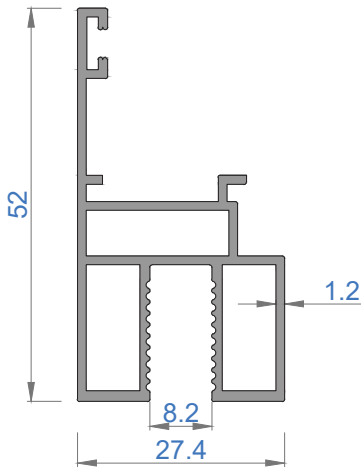

CAMLAMA SİSTEMLERİ

GOLD 46KE TEK CAMLI KATLANIR CAM BALKON

GOLD 46KE SINGLE GLAZING FOLDING GLASS BALCONY

Sistem Kodu **1601**
Ağırlık (kg/mt) **1,325**

Sistem Kodu **1602**
Ağırlık (kg/mt) **0,950**

Sistem Kodu **1603**
Ağırlık (kg/mt) **0,596**

Sistem Kodu **1604**
Ağırlık (kg/mt) **0,712**

Sistem Kodu 4803
Ağırlık (kg/mt) 0,500

Sistem Kodu 4827
Ağırlık (kg/mt) 0,451

Sistem Kodu 4826
Ağırlık (kg/mt) 0,224

Sistem Kodu 4805
Ağırlık (kg/mt) 0,140

Sistem Kodu 4806
Ağırlık (kg/mt) 0,227

Sistem Kodu 4809
Ağırlık (kg/mt) 0,250

Sistem Kodu 4810
Ağırlık (kg/mt) 0,167

Sistem Kodu 11003
Ağırlık (kg/mt) 0,272

NOT: Profil ağırlıkları teoriktir, üretim sonrası ağırlıklar geçerlidir.

NOT: Profil ağırlıkları teoriktir, üretim sonrası ağırlıklar geçerlidir.

NOT: Profil ağırlıkları teoriktir, üretim sonrası ağırlıklar geçerlidir.

NOT: Profil ağırlıkları teoriktir, üretim sonrası ağırlıklar geçerlidir.

4

3

2

1

İÇ
(INSIDE)

DIŞ
(OUTSIDE)