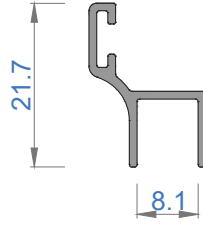

Sistem Kodu **1604**
Ağırlık (kg/mt) **0,712**

Sistem Kodu 4803
Ağırlık (kg/mt) 0,500

Sistem Kodu 4827
Ağırlık (kg/mt) 0,451

Sistem Kodu 4826
Ağırlık (kg/mt) 0,224

Sistem Kodu 4805
Ağırlık (kg/mt) 0,140

Sistem Kodu 4806
Ağırlık (kg/mt) 0,227

Sistem Kodu 4809
Ağırlık (kg/mt) 0,250

Sistem Kodu 4810
Ağırlık (kg/mt) 0,167

Sistem Kodu 11003
Ağırlık (kg/mt) 0,272

NOT: Profil ağırlıkları teoriktir, üretim sonrası ağırlıklar geçerlidir.

NOT: Profil ağırlıkları teoriktir, üretim sonrası ağırlıklar geçerlidir.

NOT: Profil ağırlıkları teoriktir, üretim sonrası ağırlıklar geçerlidir.

NOT: Profil ağırlıkları teoriktir, üretim sonrası ağırlıklar geçerlidir.

4

3

2

1

İÇ
(INSIDE)

DIŞ
(OUTSIDE)