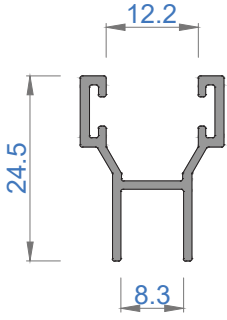

CAMLAMA SİSTEMLERİ

GOLD 46KE TEK CAMLI KATLANIR CAM BALKON

GOLD 46KE SINGLE GLAZING FOLDING GLASS BALCONY

Sistem Kodu **1601**
Ağırlık (kg/mt) **1,325**

Sistem Kodu **1602**
Ağırlık (kg/mt) **0,950**

Sistem Kodu **1603**
Ağırlık (kg/mt) **0,596**

Sistem Kodu **1604**
Ağırlık (kg/mt) **0,712**

Sistem Kodu 4803
Ağırlık (kg/mt) 0,500

Sistem Kodu 4827
Ağırlık (kg/mt) 0,451

Sistem Kodu 4826
Ağırlık (kg/mt) 0,224

Sistem Kodu 4805
Ağırlık (kg/mt) 0,140

Sistem Kodu 4806
Ağırlık (kg/mt) 0,227

Sistem Kodu 4809
Ağırlık (kg/mt) 0,250

Sistem Kodu 4810
Ağırlık (kg/mt) 0,167

Sistem Kodu 11003
Ağırlık (kg/mt) 0,272

NOT: Profil ağırlıkları teoriktir, üretim sonrası ağırlıklar geçerlidir.

NOT: Profil ağırlıkları teoriktir, üretim sonrası ağırlıklar geçerlidir.

NOT: Profil ağırlıkları teoriktir, üretim sonrası ağırlıklar geçerlidir.

NOT: Profil ağırlıkları teoriktir, üretim sonrası ağırlıklar geçerlidir.

4

3

2

1

İÇ
(INSIDE)

DIŞ
(OUTSIDE)