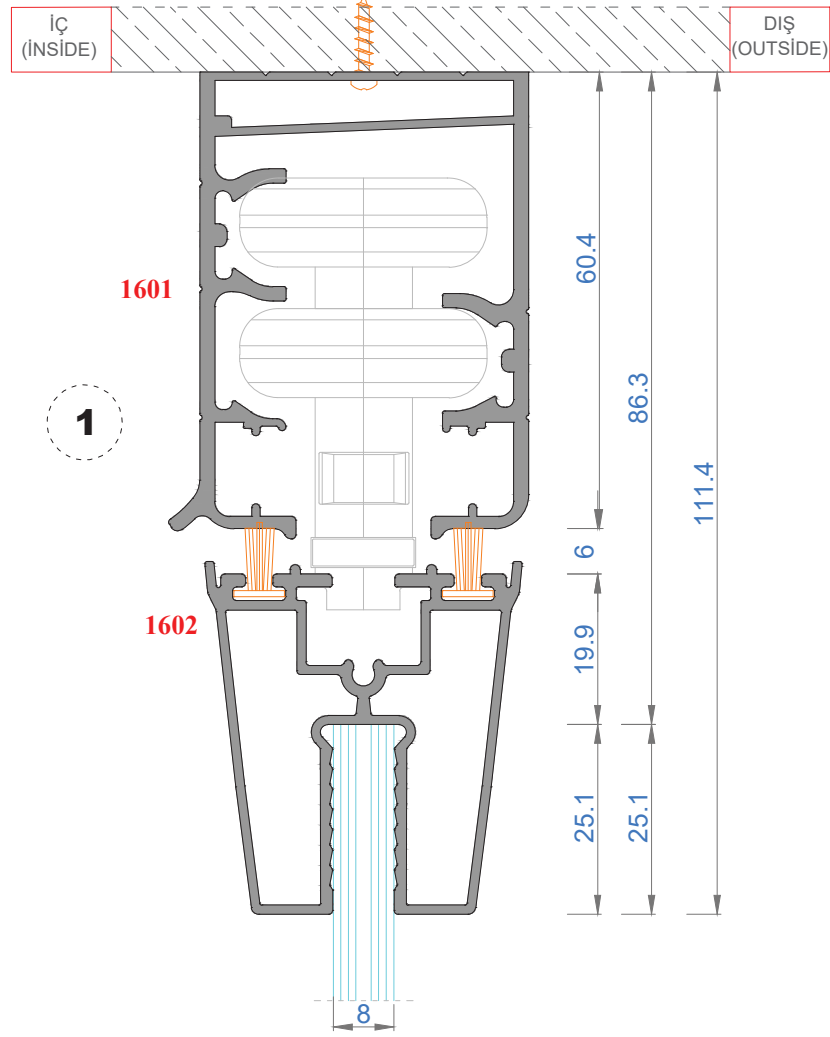

CAMLAMA SİSTEMLERİ

GOLD 46KE TEK CAMLI KATLANIR CAM BALKON

GOLD 46KE SINGLE GLAZING FOLDING GLASS BALCONY

Sistem Kodu **1601**
Ağırlık (kg/mt) **1,325**

Sistem Kodu **1602**
Ağırlık (kg/mt) **0,950**

Sistem Kodu **1603**
Ağırlık (kg/mt) **0,596**

Sistem Kodu **1604**
Ağırlık (kg/mt) **0,712**

Sistem Kodu 4803
Ağırlık (kg/mt) 0,500

Sistem Kodu 4827
Ağırlık (kg/mt) 0,451

Sistem Kodu 4826
Ağırlık (kg/mt) 0,224

Sistem Kodu 4805
Ağırlık (kg/mt) 0,140

Sistem Kodu 4806
Ağırlık (kg/mt) 0,227

Sistem Kodu 4809
Ağırlık (kg/mt) 0,250

Sistem Kodu 4810
Ağırlık (kg/mt) 0,167

Sistem Kodu 11003
Ağırlık (kg/mt) 0,272

NOT: Profil ağırlıkları teoriktir, üretim sonrası ağırlıklar geçerlidir.

NOT: Profil ağırlıkları teoriktir, üretim sonrası ağırlıklar geçerlidir.

NOT: Profil ağırlıkları teoriktir, üretim sonrası ağırlıklar geçerlidir.

NOT: Profil ağırlıkları teoriktir, üretim sonrası ağırlıklar geçerlidir.

4

3

2

1

İÇ
(INSIDE)

DIŞ
(OUTSIDE)