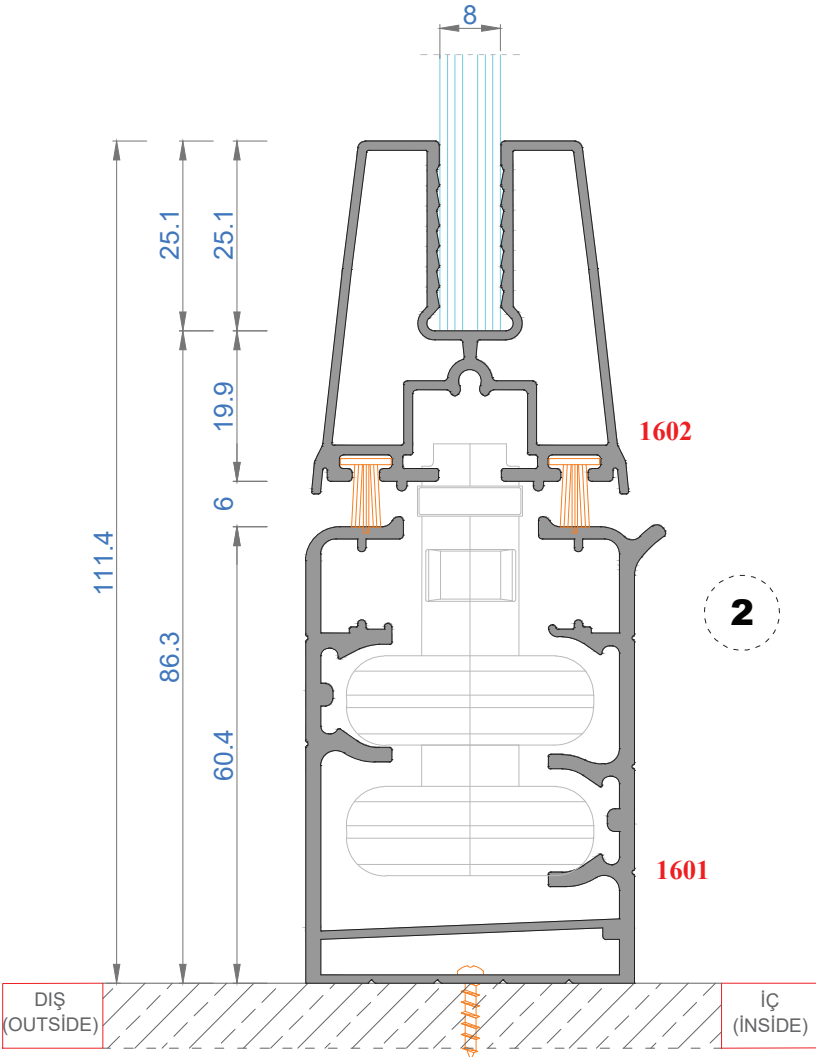

CAMLAMA SİSTEMLERİ

GOLD 46KE TEK CAMLI KATLANIR CAM BALKON

GOLD 46KE SINGLE GLAZING FOLDING GLASS BALCONY

Sistem Kodu **1601**
Ağırlık (kg/mt) **1,325**

Sistem Kodu **1602**
Ağırlık (kg/mt) **0,950**

Sistem Kodu **1603**
Ağırlık (kg/mt) **0,596**

Sistem Kodu **1604**
Ağırlık (kg/mt) **0,712**

Sistem Kodu 4803
Ağırlık (kg/mt) 0,500

Sistem Kodu 4827
Ağırlık (kg/mt) 0,451

Sistem Kodu 4826
Ağırlık (kg/mt) 0,224

Sistem Kodu 4805
Ağırlık (kg/mt) 0,140

Sistem Kodu 4806
Ağırlık (kg/mt) 0,227

Sistem Kodu 4809
Ağırlık (kg/mt) 0,250

Sistem Kodu 4810
Ağırlık (kg/mt) 0,167

Sistem Kodu 11003
Ağırlık (kg/mt) 0,272

NOT: Profil ağırlıkları teoriktir, üretim sonrası ağırlıklar geçerlidir.

NOT: Profil ağırlıkları teoriktir, üretim sonrası ağırlıklar geçerlidir.

NOT: Profil ağırlıkları teoriktir, üretim sonrası ağırlıklar geçerlidir.

NOT: Profil ağırlıkları teoriktir, üretim sonrası ağırlıklar geçerlidir.

4

3

2

1

İÇ
(INSIDE)

DIŞ
(OUTSIDE)