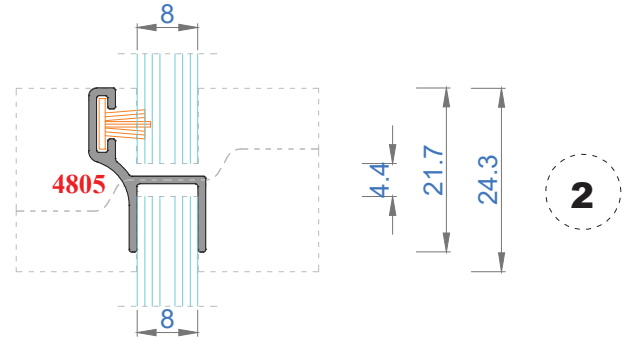

Sistem Kodu **1604**
Ağırlık (kg/mt) **0,712**

Sistem Kodu 4803
Ağırlık (kg/mt) 0,500

Sistem Kodu 4827
Ağırlık (kg/mt) 0,451

Sistem Kodu 4826
Ağırlık (kg/mt) 0,224

Sistem Kodu 4805
Ağırlık (kg/mt) 0,140

Sistem Kodu 4806
Ağırlık (kg/mt) 0,227

Sistem Kodu 4809
Ağırlık (kg/mt) 0,250

Sistem Kodu 4810
Ağırlık (kg/mt) 0,167

Sistem Kodu 11003
Ağırlık (kg/mt) 0,272

NOT: Profil ağırlıkları teoriktir, üretim sonrası ağırlıklar geçerlidir.

NOT: Profil ağırlıkları teoriktir, üretim sonrası ağırlıklar geçerlidir.

NOT: Profil ağırlıkları teoriktir, üretim sonrası ağırlıklar geçerlidir.

NOT: Profil ağırlıkları teoriktir, üretim sonrası ağırlıklar geçerlidir.

4

3

2

1

İÇ
(INSIDE)

DIŞ
(OUTSIDE)