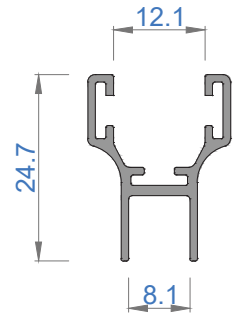

Sistem Kodu **1604**
Ağırlık (kg/mt) **0,712**

Sistem Kodu 4803
Ağırlık (kg/mt) 0,500

Sistem Kodu 4827
Ağırlık (kg/mt) 0,451

Sistem Kodu 4826
Ağırlık (kg/mt) 0,224

Sistem Kodu 4805
Ağırlık (kg/mt) 0,140

Sistem Kodu 4806
Ağırlık (kg/mt) 0,227

Sistem Kodu 4809
Ağırlık (kg/mt) 0,250

Sistem Kodu 4810
Ağırlık (kg/mt) 0,167

Sistem Kodu 11003
Ağırlık (kg/mt) 0,272

NOT: Profil ağırlıkları teoriktir, üretim sonrası ağırlıklar geçerlidir.

NOT: Profil ağırlıkları teoriktir, üretim sonrası ağırlıklar geçerlidir.

NOT: Profil ağırlıkları teoriktir, üretim sonrası ağırlıklar geçerlidir.

NOT: Profil ağırlıkları teoriktir, üretim sonrası ağırlıklar geçerlidir.

4

3

2

1

İÇ
(INSIDE)

DIŞ
(OUTSIDE)