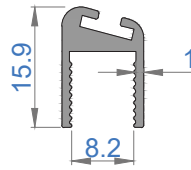

Sistem Kodu **1604**
Ağırlık (kg/mt) **0,712**

Sistem Kodu 4803
Ağırlık (kg/mt) 0,500

Sistem Kodu 4827
Ağırlık (kg/mt) 0,451

Sistem Kodu 4826
Ağırlık (kg/mt) 0,224

Sistem Kodu 4805
Ağırlık (kg/mt) 0,140

Sistem Kodu 4806
Ağırlık (kg/mt) 0,227

Sistem Kodu 4809
Ağırlık (kg/mt) 0,250

Sistem Kodu 4810
Ağırlık (kg/mt) 0,167

Sistem Kodu 11003
Ağırlık (kg/mt) 0,272

NOT: Profil ağırlıkları teoriktir, üretim sonrası ağırlıklar geçerlidir.

NOT: Profil ağırlıkları teoriktir, üretim sonrası ağırlıklar geçerlidir.

NOT: Profil ağırlıkları teoriktir, üretim sonrası ağırlıklar geçerlidir.

NOT: Profil ağırlıkları teoriktir, üretim sonrası ağırlıklar geçerlidir.

4

3

2

1

İÇ
(INSIDE)

DIŞ
(OUTSIDE)