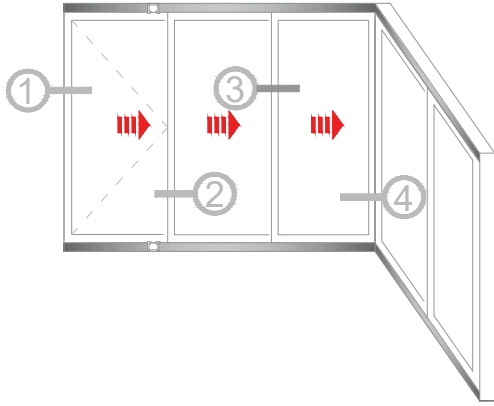

Sistem Kodu 4809
Ağırlık (kg/mt) 0,250

Sistem Kodu 4810
Ağırlık (kg/mt) 0,167

Sistem Kodu 11003
Ağırlık (kg/mt) 0,272

NOT: Profil ağırlıkları teoriktir, üretim sonrası ağırlıklar geçerlidir.

NOT: Profil ağırlıkları teoriktir, üretim sonrası ağırlıklar geçerlidir.

NOT: Profil ağırlıkları teoriktir, üretim sonrası ağırlıklar geçerlidir.

NOT: Profil ağırlıkları teoriktir, üretim sonrası ağırlıklar geçerlidir.

4

3

2

1

İÇ
(INSIDE)

DIŞ
(OUTSIDE)