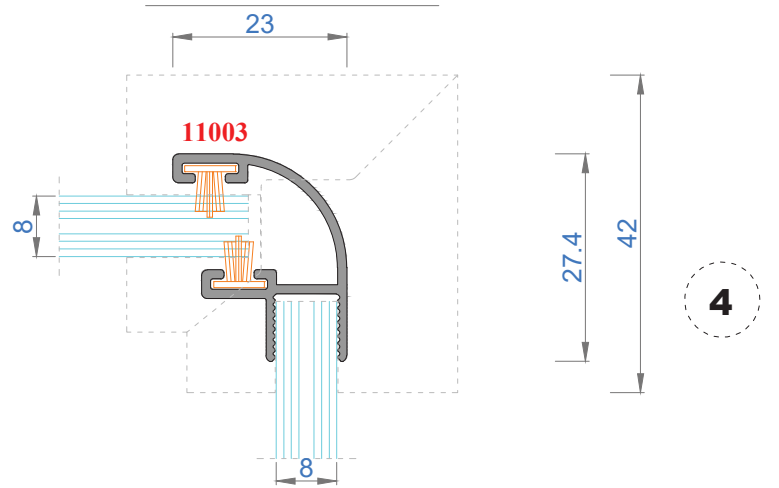

Sistem Kodu **1604**
Ağırlık (kg/mt) **0,712**

Sistem Kodu 4803
Ağırlık (kg/mt) 0,500

Sistem Kodu 4827
Ağırlık (kg/mt) 0,451

Sistem Kodu 4826
Ağırlık (kg/mt) 0,224

Sistem Kodu 4805
Ağırlık (kg/mt) 0,140

Sistem Kodu 4806
Ağırlık (kg/mt) 0,227

Sistem Kodu 4809
Ağırlık (kg/mt) 0,250

Sistem Kodu 4810
Ağırlık (kg/mt) 0,167

Sistem Kodu 11003
Ağırlık (kg/mt) 0,272

NOT: Profil ağırlıkları teoriktir, üretim sonrası ağırlıklar geçerlidir.

NOT: Profil ağırlıkları teoriktir, üretim sonrası ağırlıklar geçerlidir.

NOT: Profil ağırlıkları teoriktir, üretim sonrası ağırlıklar geçerlidir.

NOT: Profil ağırlıkları teoriktir, üretim sonrası ağırlıklar geçerlidir.

4

3

2

1

İÇ
(INSIDE)

DIŞ
(OUTSIDE)