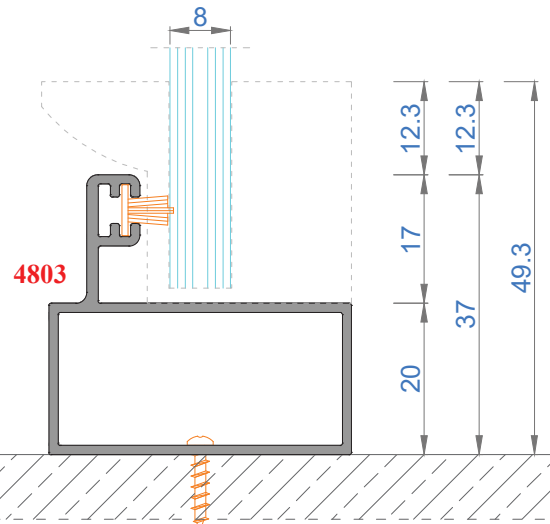

Sistem Kodu **1604**
Ağırlık (kg/mt) **0,712**

Sistem Kodu 4803
Ağırlık (kg/mt) 0,500

Sistem Kodu 4827
Ağırlık (kg/mt) 0,451

Sistem Kodu 4826
Ağırlık (kg/mt) 0,224

Sistem Kodu 4805
Ağırlık (kg/mt) 0,140

Sistem Kodu 4806
Ağırlık (kg/mt) 0,227

Sistem Kodu 4809
Ağırlık (kg/mt) 0,250

Sistem Kodu 4810
Ağırlık (kg/mt) 0,167

Sistem Kodu 11003
Ağırlık (kg/mt) 0,272

NOT: Profil ağırlıkları teoriktir, üretim sonrası ağırlıklar geçerlidir.

NOT: Profil ağırlıkları teoriktir, üretim sonrası ağırlıklar geçerlidir.

NOT: Profil ağırlıkları teoriktir, üretim sonrası ağırlıklar geçerlidir.

NOT: Profil ağırlıkları teoriktir, üretim sonrası ağırlıklar geçerlidir.

4

3

2

1

İÇ
(INSIDE)

DIŞ
(OUTSIDE)

NOT: Profil ağırlıkları teoriktir, üretim sonrası ağırlıklar geçerlidir.