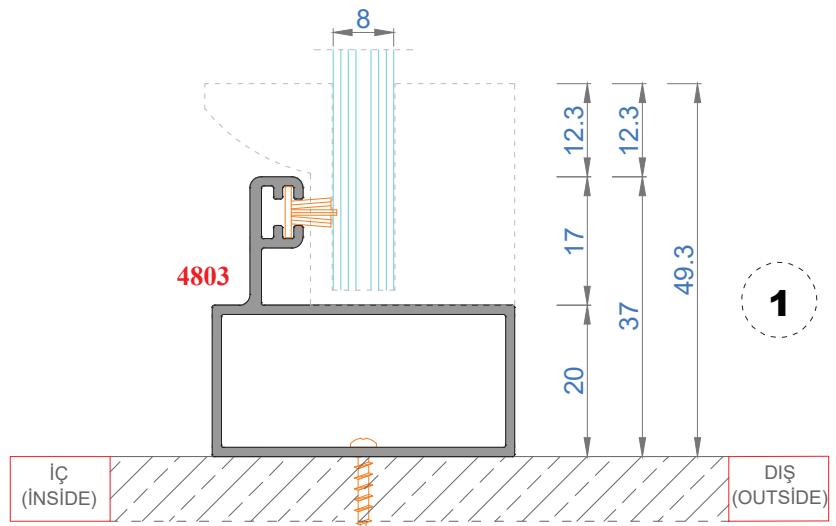

Sistem Kodu **1604**
Ağırlık (kg/mt) **0,712**

Sistem Kodu 4803
Ağırlık (kg/mt) 0,500

Sistem Kodu 4827
Ağırlık (kg/mt) 0,451

Sistem Kodu 4826
Ağırlık (kg/mt) 0,224

Sistem Kodu 4805
Ağırlık (kg/mt) 0,140

Sistem Kodu 4806
Ağırlık (kg/mt) 0,227

Sistem Kodu 4809
Ağırlık (kg/mt) 0,250

Sistem Kodu 4810
Ağırlık (kg/mt) 0,167

Sistem Kodu 11003
Ağırlık (kg/mt) 0,272

NOT: Profil ağırlıkları teoriktir, üretim sonrası ağırlıklar geçerlidir.

NOT: Profil ağırlıkları teoriktir, üretim sonrası ağırlıklar geçerlidir.

NOT: Profil ağırlıkları teoriktir, üretim sonrası ağırlıklar geçerlidir.

NOT: Profil ağırlıkları teoriktir, üretim sonrası ağırlıklar geçerlidir.

4

3

2

1

İÇ
(INSIDE)

DIŞ
(OUTSIDE)