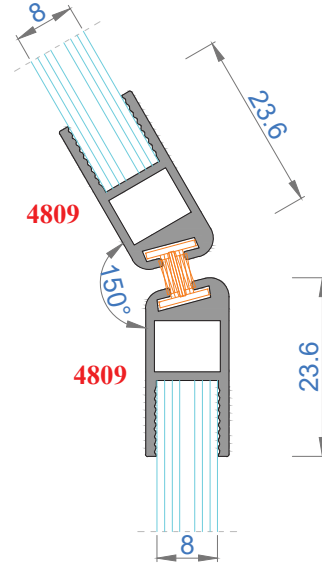

Sistem Kodu **1604**
Ağırlık (kg/mt) **0,712**

Sistem Kodu 4803
Ağırlık (kg/mt) 0,500

Sistem Kodu 4827
Ağırlık (kg/mt) 0,451

Sistem Kodu 4826
Ağırlık (kg/mt) 0,224

Sistem Kodu 4805
Ağırlık (kg/mt) 0,140

Sistem Kodu 4806
Ağırlık (kg/mt) 0,227

Sistem Kodu 4809
Ağırlık (kg/mt) 0,250

Sistem Kodu 4810
Ağırlık (kg/mt) 0,167

Sistem Kodu 11003
Ağırlık (kg/mt) 0,272

NOT: Profil ağırlıkları teoriktir, üretim sonrası ağırlıklar geçerlidir.

NOT: Profil ağırlıkları teoriktir, üretim sonrası ağırlıklar geçerlidir.

NOT: Profil ağırlıkları teoriktir, üretim sonrası ağırlıklar geçerlidir.

NOT: Profil ağırlıkları teoriktir, üretim sonrası ağırlıklar geçerlidir.

4

3

2

1

İÇ
(INSIDE)

DIŞ
(OUTSIDE)

NOT: Profil ağırlıkları teoriktir, üretim sonrası ağırlıklar geçerlidir.