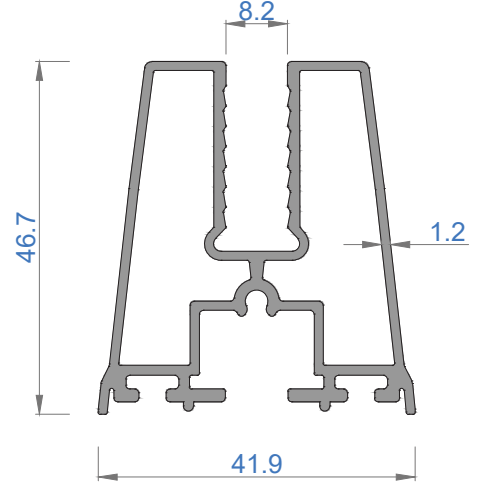

CAMLAMA SİSTEMLERİ

GOLD 46KE TEK CAMLI KATLANIR CAM BALKON

GOLD 46KE SINGLE GLAZING FOLDING GLASS BALCONY

Sistem Kodu **1601**
Ağırlık (kg/mt) **1,325**

Sistem Kodu **1602**
Ağırlık (kg/mt) **0,950**

Sistem Kodu **1603**
Ağırlık (kg/mt) **0,596**

Sistem Kodu **1604**
Ağırlık (kg/mt) **0,712**

Sistem Kodu 4803
Ağırlık (kg/mt) 0,500

Sistem Kodu 4827
Ağırlık (kg/mt) 0,451

Sistem Kodu 4826
Ağırlık (kg/mt) 0,224

Sistem Kodu 4805
Ağırlık (kg/mt) 0,140

Sistem Kodu 4806
Ağırlık (kg/mt) 0,227

Sistem Kodu 4809
Ağırlık (kg/mt) 0,250

Sistem Kodu 4810
Ağırlık (kg/mt) 0,167

Sistem Kodu 11003
Ağırlık (kg/mt) 0,272

NOT: Profil ağırlıkları teoriktir, üretim sonrası ağırlıklar geçerlidir.

NOT: Profil ağırlıkları teoriktir, üretim sonrası ağırlıklar geçerlidir.

NOT: Profil ağırlıkları teoriktir, üretim sonrası ağırlıklar geçerlidir.

NOT: Profil ağırlıkları teoriktir, üretim sonrası ağırlıklar geçerlidir.

4

3

2

1

İÇ
(INSIDE)

DIŞ
(OUTSIDE)