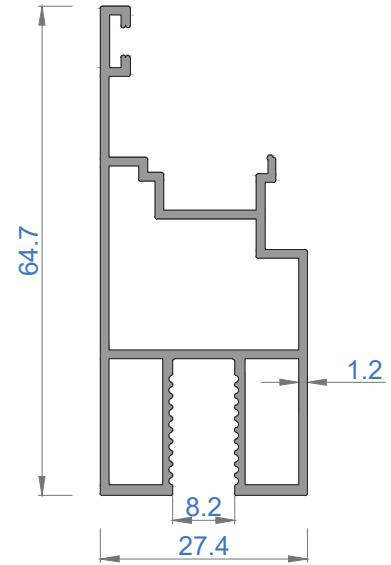

CAMLAMA SİSTEMLERİ

GOLD 46KE TEK CAMLI KATLANIR CAM BALKON

GOLD 46KE SINGLE GLAZING FOLDING GLASS BALCONY

Sistem Kodu **1601**
Ağırlık (kg/mt) **1,325**

Sistem Kodu **1602**
Ağırlık (kg/mt) **0,950**

Sistem Kodu **1603**
Ağırlık (kg/mt) **0,596**

Sistem Kodu **1604**
Ağırlık (kg/mt) **0,712**

Sistem Kodu 4803
Ağırlık (kg/mt) 0,500

Sistem Kodu 4827
Ağırlık (kg/mt) 0,451

Sistem Kodu 4826
Ağırlık (kg/mt) 0,224

Sistem Kodu 4805
Ağırlık (kg/mt) 0,140

Sistem Kodu 4806
Ağırlık (kg/mt) 0,227

Sistem Kodu 4809
Ağırlık (kg/mt) 0,250

Sistem Kodu 4810
Ağırlık (kg/mt) 0,167

Sistem Kodu 11003
Ağırlık (kg/mt) 0,272

NOT: Profil ağırlıkları teoriktir, üretim sonrası ağırlıklar geçerlidir.

NOT: Profil ağırlıkları teoriktir, üretim sonrası ağırlıklar geçerlidir.

NOT: Profil ağırlıkları teoriktir, üretim sonrası ağırlıklar geçerlidir.

NOT: Profil ağırlıkları teoriktir, üretim sonrası ağırlıklar geçerlidir.

4

3

2

1

İÇ
(INSIDE)

DIŞ
(OUTSIDE)