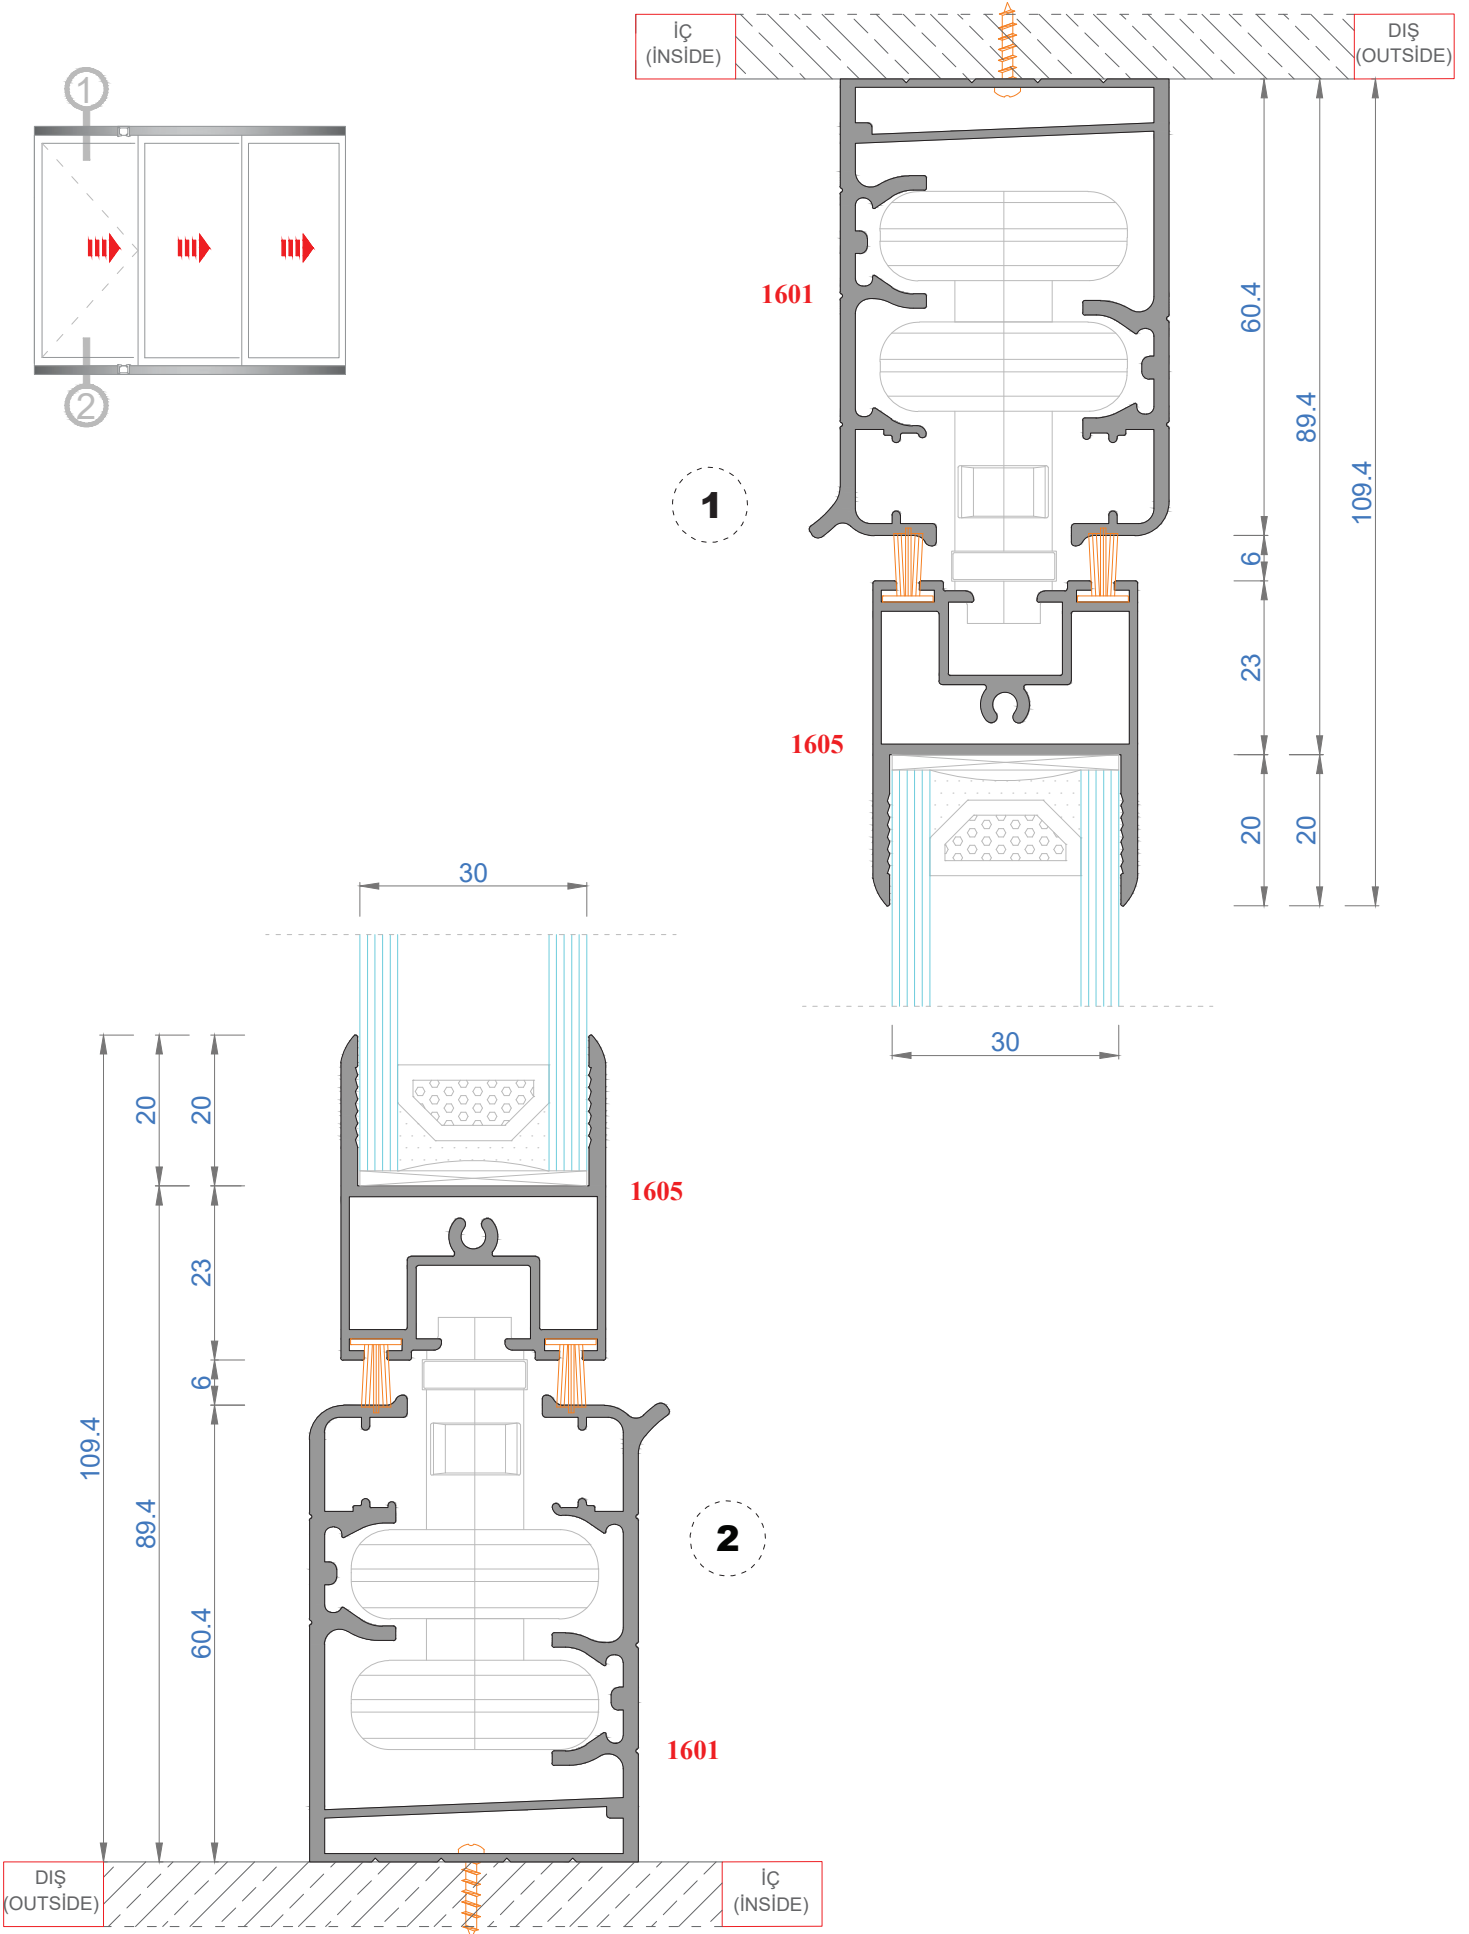

## CAMLAMA SİSTEMLERİ

GOLD 46KTE ISICAMLI KATLANIR CAM BALKON

GOLD 46KTE DOUBLE GLAZING FOLDING GLASS BALCONY

Sistem Kodu 1611  
Ağırlık (kg/mt) 1,693

Sistem Kodu 1605  
Ağırlık (kg/mt) 0,769

Sistem Kodu 1609  
Ağırlık (kg/mt) 0,869

Sistem Kodu 1610  
Ağırlık (kg/mt) 0,545

Sistem Kodu 1606  
Ağırlık (kg/mt) 0,507

Sistem Kodu 1607  
Ağırlık (kg/mt) 0,418

Sistem Kodu 1608  
Ağırlık (kg/mt) 0,327

2

1