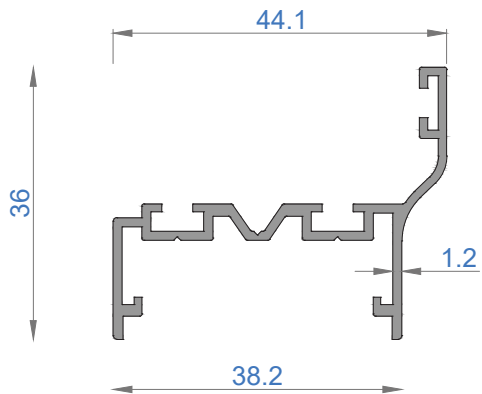

## CAMLAMA SİSTEMLERİ

GOLD 46KTE ISICAMLI KATLANIR CAM BALKON

GOLD 46KTE DOUBLE GLAZING FOLDING GLASS BALCONY

Sistem Kodu 1611  
Ağırlık (kg/mt) 1,693

Sistem Kodu 1605  
Ağırlık (kg/mt) 0,769

Sistem Kodu 1609  
Ağırlık (kg/mt) 0,869

Sistem Kodu 1610  
Ağırlık (kg/mt) 0,545

Sistem Kodu 1606  
Ağırlık (kg/mt) 0,507

Sistem Kodu 1607  
Ağırlık (kg/mt) 0,418

Sistem Kodu 1608  
Ağırlık (kg/mt) 0,327

2

1