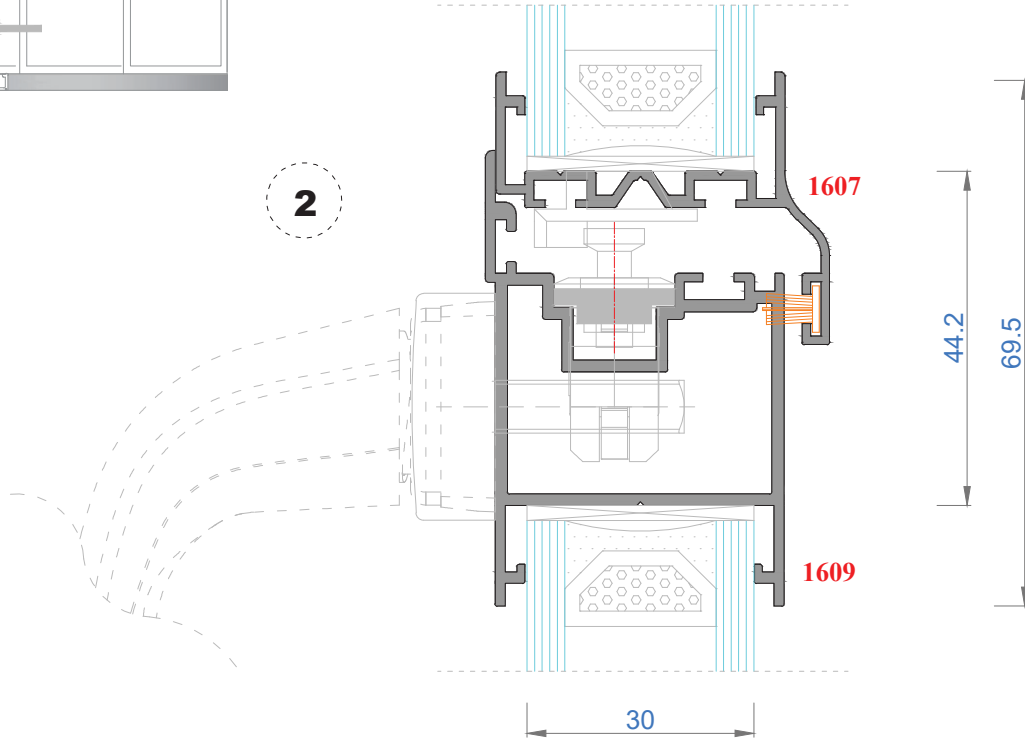

## CAMLAMA SİSTEMLERİ

GOLD 46KTE ISICAMLI KATLANIR CAM BALKON

GOLD 46KTE DOUBLE GLAZING FOLDING GLASS BALCONY

Sistem Kodu 1611  
Ağırlık (kg/mt) 1,693

Sistem Kodu 1605  
Ağırlık (kg/mt) 0,769

Sistem Kodu 1609  
Ağırlık (kg/mt) 0,869

Sistem Kodu 1610  
Ağırlık (kg/mt) 0,545

Sistem Kodu 1606  
Ağırlık (kg/mt) 0,507

Sistem Kodu 1607  
Ağırlık (kg/mt) 0,418

Sistem Kodu 1608  
Ağırlık (kg/mt) 0,327

2

1