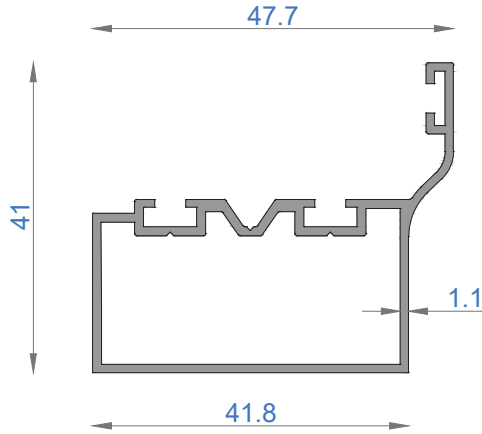

## CAMLAMA SİSTEMLERİ

GOLD 46KTE ISICAMLI KATLANIR CAM BALKON

GOLD 46KTE DOUBLE GLAZING FOLDING GLASS BALCONY

Sistem Kodu 1611  
Ağırlık (kg/mt) 1,693

Sistem Kodu 1605  
Ağırlık (kg/mt) 0,769

Sistem Kodu 1609  
Ağırlık (kg/mt) 0,869

Sistem Kodu 1610  
Ağırlık (kg/mt) 0,545

Sistem Kodu 1606  
Ağırlık (kg/mt) 0,507

Sistem Kodu 1607  
Ağırlık (kg/mt) 0,418

Sistem Kodu 1608  
Ağırlık (kg/mt) 0,327

2

1