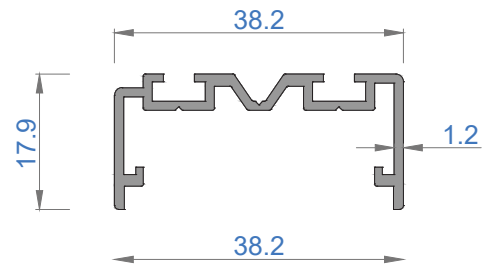

## CAMLAMA SİSTEMLERİ

GOLD 46KTE ISICAMLI KATLANIR CAM BALKON

GOLD 46KTE DOUBLE GLAZING FOLDING GLASS BALCONY

Sistem Kodu 1611  
Ağırlık (kg/mt) 1,693

Sistem Kodu 1605  
Ağırlık (kg/mt) 0,769

Sistem Kodu 1609  
Ağırlık (kg/mt) 0,869

Sistem Kodu 1610  
Ağırlık (kg/mt) 0,545

Sistem Kodu 1606  
Ağırlık (kg/mt) 0,507

Sistem Kodu 1607  
Ağırlık (kg/mt) 0,418

Sistem Kodu 1608  
Ağırlık (kg/mt) 0,327

2

1