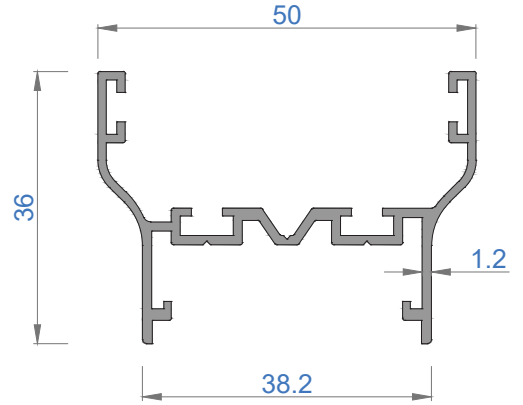

## CAMLAMA SİSTEMLERİ

GOLD 46KTE ISICAMLI KATLANIR CAM BALKON

GOLD 46KTE DOUBLE GLAZING FOLDING GLASS BALCONY

Sistem Kodu 1611  
Ağırlık (kg/mt) 1,693

Sistem Kodu 1605  
Ağırlık (kg/mt) 0,769

Sistem Kodu 1609  
Ağırlık (kg/mt) 0,869

Sistem Kodu 1610  
Ağırlık (kg/mt) 0,545

Sistem Kodu 1606  
Ağırlık (kg/mt) 0,507

Sistem Kodu 1607  
Ağırlık (kg/mt) 0,418

Sistem Kodu 1608  
Ağırlık (kg/mt) 0,327

2

1