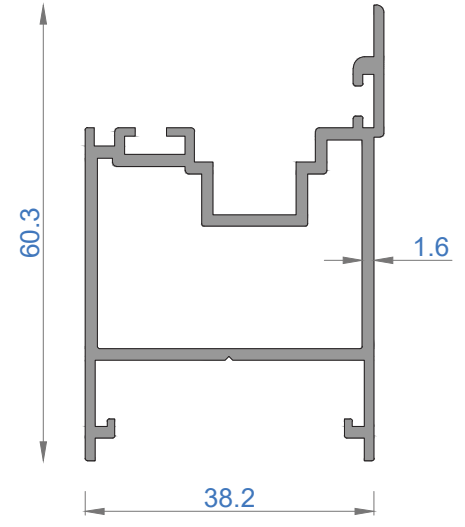

## CAMLAMA SİSTEMLERİ

GOLD 46KTE ISICAMLI KATLANIR CAM BALKON

GOLD 46KTE DOUBLE GLAZING FOLDING GLASS BALCONY

Sistem Kodu 1611  
Ağırlık (kg/mt) 1,693

Sistem Kodu 1605  
Ağırlık (kg/mt) 0,769

Sistem Kodu 1609  
Ağırlık (kg/mt) 0,869

Sistem Kodu 1610  
Ağırlık (kg/mt) 0,545

Sistem Kodu 1606  
Ağırlık (kg/mt) 0,507

Sistem Kodu 1607  
Ağırlık (kg/mt) 0,418

Sistem Kodu 1608  
Ağırlık (kg/mt) 0,327

2

1