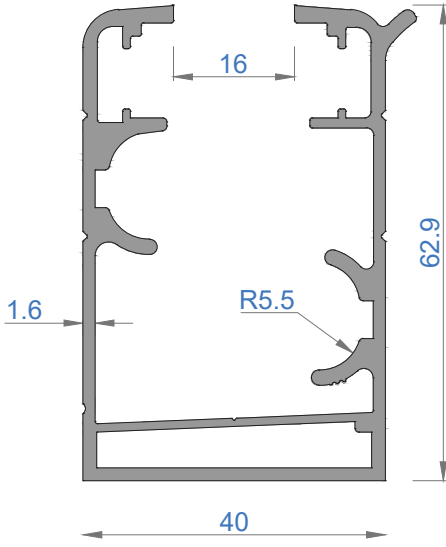

## CAMLAMA SİSTEMLERİ

GOLD 46KTE ISICAMLI KATLANIR CAM BALKON

GOLD 46KTE DOUBLE GLAZING FOLDING GLASS BALCONY

Sistem Kodu 1611  
Ağırlık (kg/mt) 1,693

Sistem Kodu 1605  
Ağırlık (kg/mt) 0,769

Sistem Kodu 1609  
Ağırlık (kg/mt) 0,869

Sistem Kodu 1610  
Ağırlık (kg/mt) 0,545

Sistem Kodu 1606  
Ağırlık (kg/mt) 0,507

Sistem Kodu 1607  
Ağırlık (kg/mt) 0,418

Sistem Kodu 1608  
Ağırlık (kg/mt) 0,327

2

1