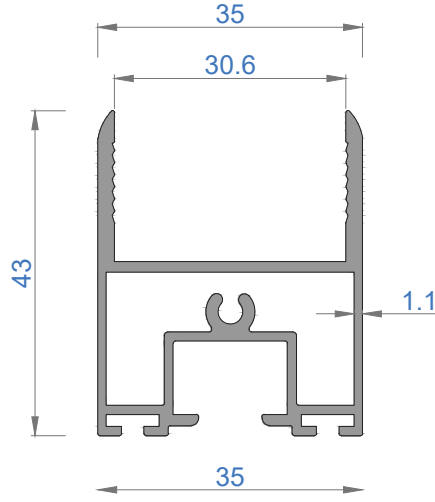

## CAMLAMA SİSTEMLERİ

GOLD 46KTE ISICAMLI KATLANIR CAM BALKON

GOLD 46KTE DOUBLE GLAZING FOLDING GLASS BALCONY

Sistem Kodu 1611  
Ağırlık (kg/mt) 1,693

Sistem Kodu 1605  
Ağırlık (kg/mt) 0,769

Sistem Kodu 1609  
Ağırlık (kg/mt) 0,869

Sistem Kodu 1610  
Ağırlık (kg/mt) 0,545

Sistem Kodu 1606  
Ağırlık (kg/mt) 0,507

Sistem Kodu 1607  
Ağırlık (kg/mt) 0,418

Sistem Kodu 1608  
Ağırlık (kg/mt) 0,327

2

1