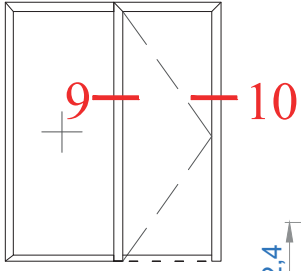

KÖŞE TAKOZ KODU	PROFİL KODU	KESİM ÖLÇÜSÜ
9109	6100	16,6 mm
		16,6 mm
9109	6113	17,0 mm
9109	6117	9,0 mm
		19,5 mm
		19,5 mm
9109	6119	17,0 mm

Sistem Kodu **4811**
Ağırlık (kg/mt) **0,582**

TAKOZ KODU	PROFİL KODU	KESİM ÖLÇÜSÜ
4811	6101	25,4 mm
4811	6104	25,4 mm

MİMARİ SİSTEMLER

ÇİFT CAMLI OFİS BÖLME SİSTEM DETAYLARI

DOUBLE GLAZING OFFICE PARTITION SYSTEM DETAILS

13

MİMARİ SİSTEMLER

TEK CAMLI OFİS BÖLME SİSTEM DETAYLARI

SINGLE GLAZING OFFICE PARTITION SYSTEM DETAILS