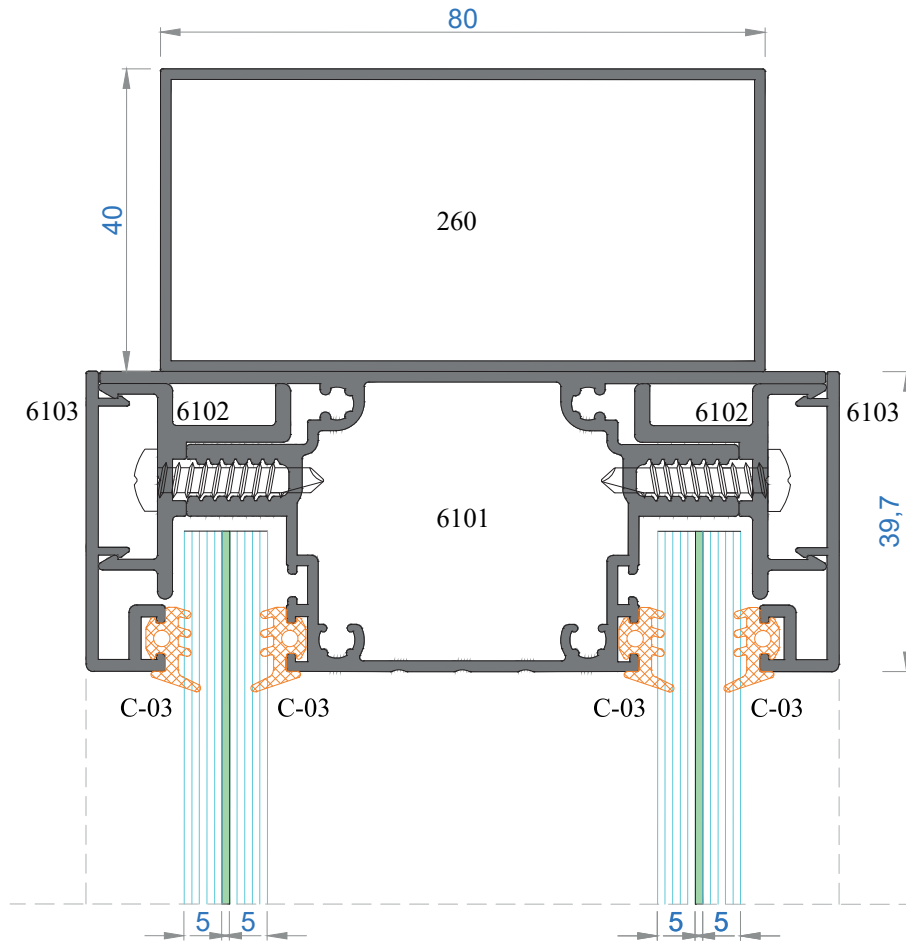

NOT: Profil ağırlıkları teoriktir, üretim sonrası ağırlıklar geçerlidir.

Sistem Kodu **5030**
Ağırlık (kg/mt) **2,299**

KÖŞE TAKOZ KODU	PROFİL KODU	KESİM ÖLÇÜSÜ
5030	6109	31,2 mm
5030	6112	15,0 mm

Sistem Kodu **9109**
Ağırlık (kg/mt) **2,551**

KÖŞE TAKOZ KODU	PROFİL KODU	KESİM ÖLÇÜSÜ
9109	6100	16,6 mm
		16,6 mm
9109	6113	17,0 mm
9109	6117	9,0 mm
		19,5 mm
		19,5 mm
9109	6119	17,0 mm

Sistem Kodu **4811**
Ağırlık (kg/mt) **0,582**

TAKOZ KODU	PROFİL KODU	KESİM ÖLÇÜSÜ
4811	6101	25,4 mm
4811	6104	25,4 mm

MİMARİ SİSTEMLER

ÇİFT CAMLI OFİS BÖLME SİSTEM DETAYLARI

DOUBLE GLAZING OFFICE PARTITION SYSTEM DETAILS

13

MİMARİ SİSTEMLER

TEK CAMLI OFİS BÖLME SİSTEM DETAYLARI

SINGLE GLAZING OFFICE PARTITION SYSTEM DETAILS