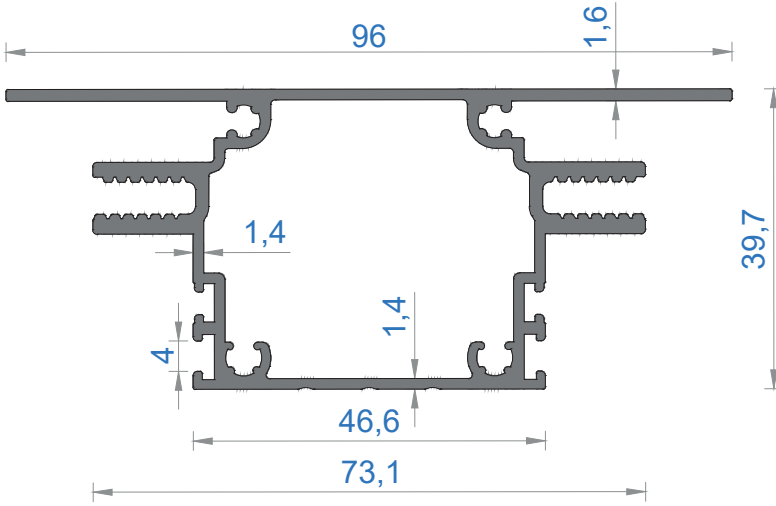

MİMARİ SİSTEMLER

KAİRA OFİS BÖLME SİSTEMİ

KAİRA OFFICE PARTITION SYSTEM

Sistem Kodu **6100**
Ağırlık (kg/mt) **1,132**

Sistem Kodu **6108**
Ağırlık (kg/mt) **0,105**

Sistem Kodu **6101**
Ağırlık (kg/mt) **1,441**

Sistem Kodu **6105**
Ağırlık (kg/mt) **0,326**

Sistem Kodu **6104**
Ağırlık (kg/mt) **1,277**

Sistem Kodu **6103**
Ağırlık (kg/mt) **0,283**

Sistem Kodu **6102**
Ağırlık (kg/mt) **0,356**

6102 - Cam klips kesim ve delme detayı
(30 cm aralıklarla montajı yapılır.)

NOT: Profil ağırlıkları teoriktir, üretim sonrası ağırlıklar geçerlidir.

Sistem Kodu **5030**
Ağırlık (kg/mt) **2,299**

KÖŞE TAKOZ KODU	PROFİL KODU	KESİM ÖLÇÜSÜ
5030	6109	31,2 mm
5030	6112	15,0 mm

Sistem Kodu **9109**
Ağırlık (kg/mt) **2,551**

KÖŞE TAKOZ KODU	PROFİL KODU	KESİM ÖLÇÜSÜ
9109	6100	16,6 mm
		16,6 mm
9109	6113	17,0 mm
9109	6117	9,0 mm
		19,5 mm
		19,5 mm
9109	6119	17,0 mm

Sistem Kodu **4811**
Ağırlık (kg/mt) **0,582**

TAKOZ KODU	PROFİL KODU	KESİM ÖLÇÜSÜ
4811	6101	25,4 mm
4811	6104	25,4 mm