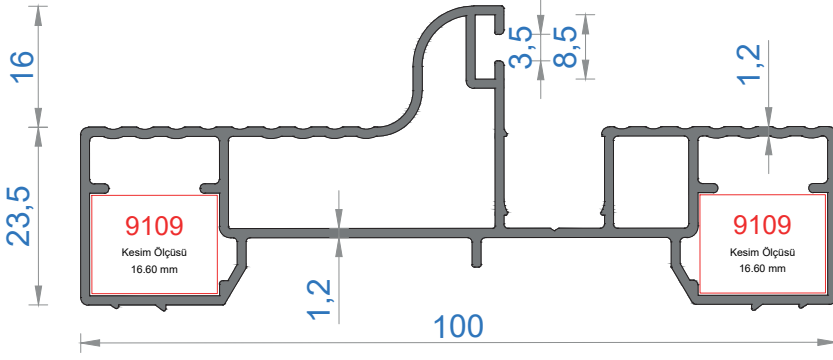

MİMARİ SİSTEMLER

KAİRA OFİS BÖLME SİSTEMİ

KAİRA OFFICE PARTITION SYSTEM

Sistem Kodu **6100**
Ağırlık (kg/mt) **1,132**

Sistem Kodu **6108**
Ağırlık (kg/mt) **0,105**

Sistem Kodu **6101**
Ağırlık (kg/mt) **1,441**

Sistem Kodu **6105**
Ağırlık (kg/mt) **0,326**

Sistem Kodu **6104**
Ağırlık (kg/mt) **1,277**

Sistem Kodu **6103**
Ağırlık (kg/mt) **0,283**

Sistem Kodu **6102**
Ağırlık (kg/mt) **0,356**

6102 - Cam klips kesim ve delme detayı
(30 cm aralıklarla montajı yapılır.)

NOT: Profil ağırlıkları teoriktir, üretim sonrası ağırlıklar geçerlidir.

Sistem Kodu **5030**
Ağırlık (kg/mt) **2,299**

KÖŞE TAKOZ KODU	PROFİL KODU	KESİM ÖLÇÜSÜ
5030	6109	31,2 mm
5030	6112	15,0 mm

Sistem Kodu **9109**
Ağırlık (kg/mt) **2,551**