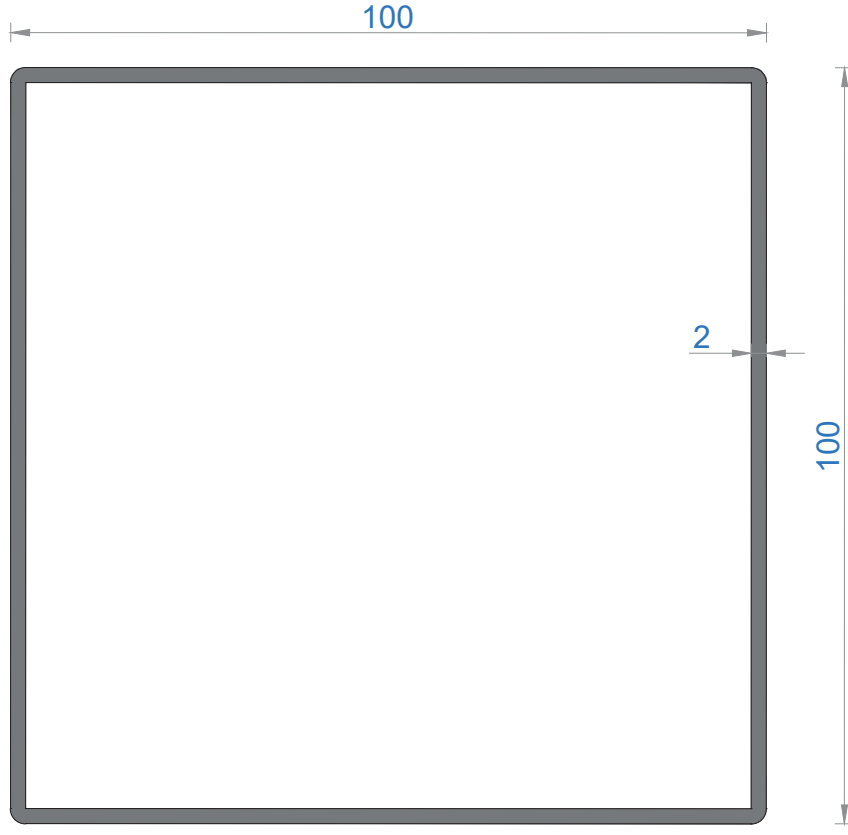

Sistem Kodu **265**
Ağırlık (kg/mt) **0,753**

Sistem Kodu **348**
Ağırlık (kg/mt) **0,816**

Sistem Kodu 310
Ağırlık (kg/mt) 2,115