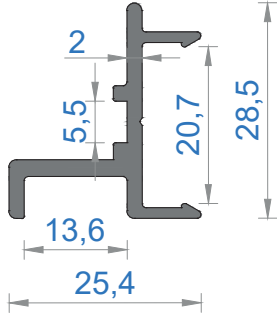

MİMARİ SİSTEMLER

KAİRA OFİS BÖLME SİSTEMİ

KAİRA OFFICE PARTITION SYSTEM

Sistem Kodu **6100**
Ağırlık (kg/mt) **1,132**

Sistem Kodu **6108**
Ağırlık (kg/mt) **0,105**

Sistem Kodu **6101**
Ağırlık (kg/mt) **1,441**

Sistem Kodu **6105**
Ağırlık (kg/mt) **0,326**

Sistem Kodu **6104**
Ağırlık (kg/mt) **1,277**

Sistem Kodu **6103**
Ağırlık (kg/mt) **0,283**

Sistem Kodu **6102**
Ağırlık (kg/mt) **0,356**

6102 - Cam klips kesim ve delme detayı
(30 cm aralıklarla montajı yapılır.)

NOT: Profil ağırlıkları teoriktir, üretim sonrası ağırlıklar geçerlidir.

Sistem Kodu **5030**
Ağırlık (kg/mt) **2,299**

KÖŞE TAKOZ KODU	PROFİL KODU	KESİM ÖLÇÜSÜ
5030	6109	31,2 mm
5030	6112	15,0 mm

Sistem Kodu **9109**
Ağırlık (kg/mt) **2,551**

KÖŞE TAKOZ KODU	PROFİL KODU	KESİM ÖLÇÜSÜ
9109	6100	16,6 mm
		16,6 mm
9109	6113	17,0 mm
9109	6117	9,0 mm
		19,5 mm
		19,5 mm
9109	6119	17,0 mm

Sistem Kodu **4811**
Ağırlık (kg/mt) **0,582**

TAKOZ KODU	PROFİL KODU	KESİM ÖLÇÜSÜ
4811	6101	25,4 mm
4811	6104	25,4 mm