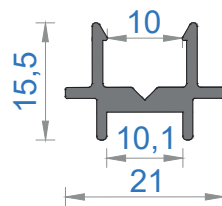

Sistem Kodu **6105**
Ağırlık (kg/mt) **0,326**

Sistem Kodu **6104**
Ağırlık (kg/mt) **1,277**

Sistem Kodu **6103**
Ağırlık (kg/mt) **0,283**

Sistem Kodu **6102**
Ağırlık (kg/mt) **0,356**

6102 - Cam klips kesim ve delme detayı
(30 cm aralıklarla montajı yapılır.)

Sistem Kodu **6107**
Ağırlık (kg/mt) **0,698**

Sistem Kodu **6112**
Ağırlık (kg/mt) **1,126**

Sistem Kodu **6114**
Ağırlık (kg/mt) **0,083**

Sistem Kodu **6106**
Ağırlık (kg/mt) **0,229**

Sistem Kodu **6121**
Ağırlık (kg/mt) **0,067**

NOT: Profil ağırlıkları teoriktir, üretim sonrası ağırlıklar geçerlidir.

Sistem Kodu **5030**
Ağırlık (kg/mt) **2,299**

KÖŞE TAKOZ KODU	PROFİL KODU	KESİM ÖLÇÜSÜ
5030	6109	31,2 mm
5030	6112	15,0 mm

Sistem Kodu **9109**
Ağırlık (kg/mt) **2,551**