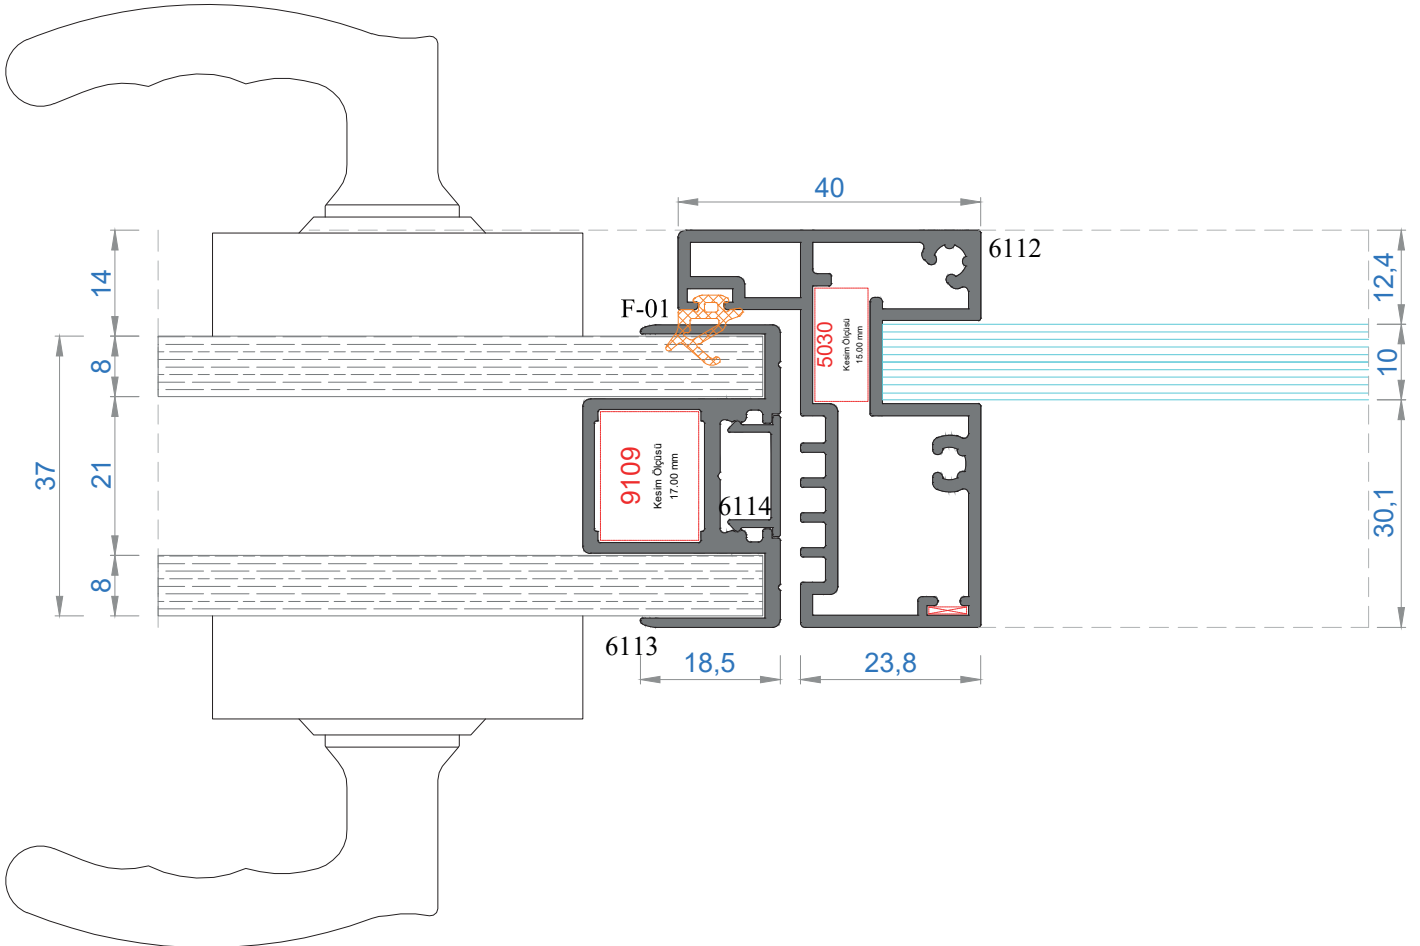

NOT: Profil ağırlıkları teoriktir, üretim sonrası ağırlıklar geçerlidir.

Sistem Kodu **5030**
Ağırlık (kg/mt) **2,299**

KÖŞE TAKOZ KODU	PROFİL KODU	KESİM ÖLÇÜSÜ
5030	6109	31,2 mm
5030	6112	15,0 mm

Sistem Kodu **9109**
Ağırlık (kg/mt) **2,551**

KÖŞE TAKOZ KODU	PROFİL KODU	KESİM ÖLÇÜSÜ
9109	6100	16,6 mm
		16,6 mm
9109	6113	17,0 mm
9109	6117	9,0 mm
		19,5 mm
		19,5 mm
9109	6119	17,0 mm

Sistem Kodu **4811**
Ağırlık (kg/mt) **0,582**

TAKOZ KODU	PROFİL KODU	KESİM ÖLÇÜSÜ
4811	6101	25,4 mm
4811	6104	25,4 mm

MİMARİ SİSTEMLER

ÇİFT CAMLI OFİS BÖLME SİSTEM DETAYLARI

DOUBLE GLAZING OFFICE PARTITION SYSTEM DETAILS

13

MİMARİ SİSTEMLER

TEK CAMLI OFİS BÖLME SİSTEM DETAYLARI

SINGLE GLAZING OFFICE PARTITION SYSTEM DETAILS