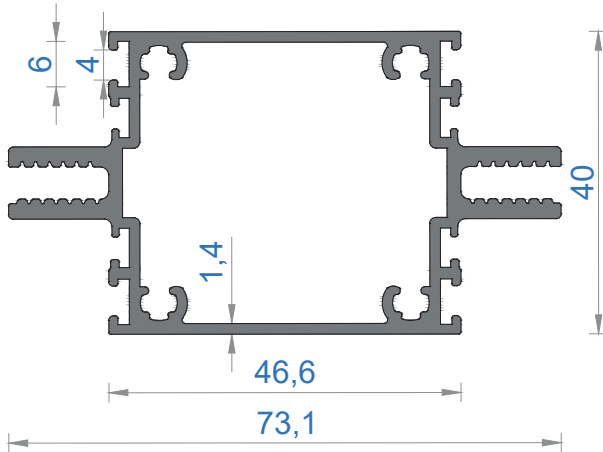

MİMARİ SİSTEMLER

KAİRA OFİS BÖLME SİSTEMİ

KAİRA OFFICE PARTITION SYSTEM

Sistem Kodu **6100**
Ağırlık (kg/mt) **1,132**

Sistem Kodu **6108**
Ağırlık (kg/mt) **0,105**

Sistem Kodu **6101**
Ağırlık (kg/mt) **1,441**

Sistem Kodu **6105**
Ağırlık (kg/mt) **0,326**

Sistem Kodu **6104**
Ağırlık (kg/mt) **1,277**

Sistem Kodu **6103**
Ağırlık (kg/mt) **0,283**

Sistem Kodu **6102**
Ağırlık (kg/mt) **0,356**

6102 - Cam klips kesim ve delme detayı
(30 cm aralıklarla montajı yapılır.)

Sistem Kodu **6107**
Ağırlık (kg/mt) **0,698**

Sistem Kodu **6112**
Ağırlık (kg/mt) **1,126**

Sistem Kodu **6114**
Ağırlık (kg/mt) **0,083**

Sistem Kodu **6106**
Ağırlık (kg/mt) **0,229**

Sistem Kodu **6121**
Ağırlık (kg/mt) **0,067**

NOT: Profil ağırlıkları teoriktir, üretim sonrası ağırlıklar geçerlidir.

Sistem Kodu **5030**
Ağırlık (kg/mt) **2,299**

KÖŞE TAKOZ KODU	PROFİL KODU	KESİM ÖLÇÜSÜ
5030	6109	31,2 mm
5030	6112	15,0 mm

Sistem Kodu **9109**
Ağırlık (kg/mt) **2,551**