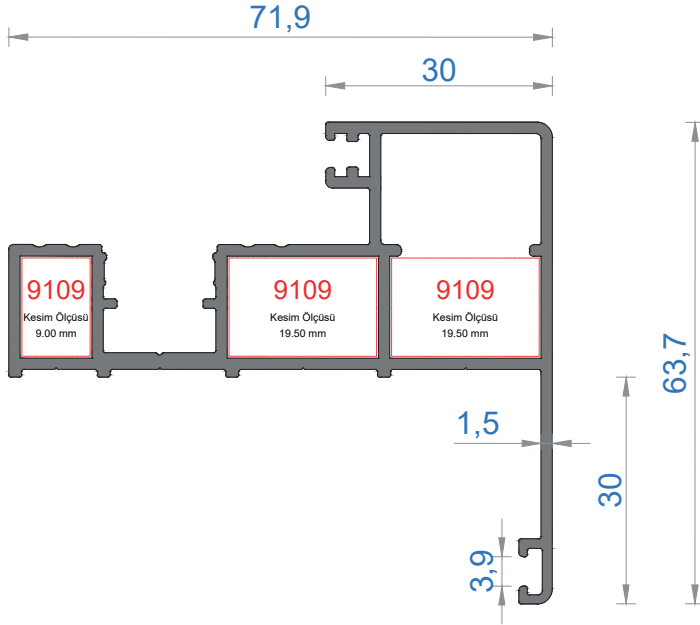

Sistem Kodu **6107**
Ağırlık (kg/mt) **0,698**

Sistem Kodu **6112**
Ağırlık (kg/mt) **1,126**

Sistem Kodu **6114**
Ağırlık (kg/mt) **0,083**

Sistem Kodu **6106**
Ağırlık (kg/mt) **0,229**

Sistem Kodu **6121**
Ağırlık (kg/mt) **0,067**

Sistem Kodu **6115**
Ağırlık (kg/mt) **0,201**

Sistem Kodu **6111**
Ağırlık (kg/mt) **0,651**

Sistem Kodu **6109**
Ağırlık (kg/mt) **0,927**

Sistem Kodu **6110**
Ağırlık (kg/mt) **0,794**

Sistem Kodu **6118**
Ağırlık (kg/mt) **0,326**

Sistem Kodu **6119**
Ağırlık (kg/mt) **0,646**

Sistem Kodu **6116**
Ağırlık (kg/mt) **1,541**

Sistem Kodu **6120**
Ağırlık (kg/mt) **0,484**

Sistem Kodu **6117**
Ağırlık (kg/mt) **1,209**

Sistem Kodu **6113**
Ağırlık (kg/mt) **0,627**

NOT: Profil ağırlıkları teoriktir, üretim sonrası ağırlıklar geçerlidir.

Sistem Kodu **5030**
Ağırlık (kg/mt) **2,299**

KÖŞE TAKOZ KODU	PROFİL KODU	KESİM ÖLÇÜSÜ
5030	6109	31,2 mm
5030	6112	15,0 mm

Sistem Kodu **9109**
Ağırlık (kg/mt) **2,551**