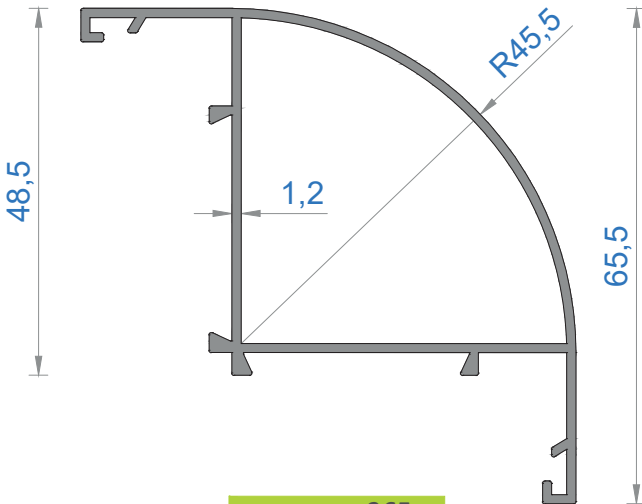

Sistem Kodu **6119**
Ağırlık (kg/mt) **0,646**

Sistem Kodu **6116**
Ağırlık (kg/mt) **1,541**

Sistem Kodu **6120**
Ağırlık (kg/mt) **0,484**

Sistem Kodu **6117**
Ağırlık (kg/mt) **1,209**

Sistem Kodu **6113**
Ağırlık (kg/mt) **0,627**

Sistem Kodu **265**
Ağırlık (kg/mt) **0,753**

Sistem Kodu **348**
Ağırlık (kg/mt) **0,816**

Sistem Kodu 310
Ağırlık (kg/mt) 2,115

Sistem Kodu 260
Ağırlık (kg/mt) 0,889

Sistem Kodu 13583
Ağırlık (kg/mt) 0,686

NOT: Profil ağırlıkları teoriktir, üretim sonrası ağırlıklar geçerlidir.

Sistem Kodu **5030**
Ağırlık (kg/mt) **2,299**

KÖŞE TAKOZ KODU	PROFİL KODU	KESİM ÖLÇÜSÜ
5030	6109	31,2 mm
5030	6112	15,0 mm

Sistem Kodu **9109**
Ağırlık (kg/mt) **2,551**

KÖŞE TAKOZ KODU	PROFİL KODU	KESİM ÖLÇÜSÜ
9109	6100	16,6 mm
		16,6 mm
9109	6113	17,0 mm
9109	6117	9,0 mm
		19,5 mm
		19,5 mm
9109	6119	17,0 mm

Sistem Kodu **4811**
Ağırlık (kg/mt) **0,582**

TAKOZ KODU	PROFİL KODU	KESİM ÖLÇÜSÜ
4811	6101	25,4 mm
4811	6104	25,4 mm