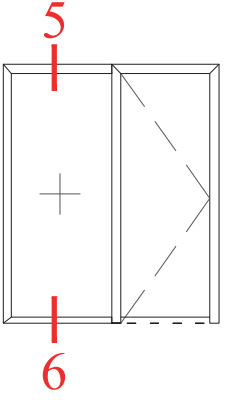

NOT: Profil ağırlıkları teoriktir, üretim sonrası ağırlıklar geçerlidir.

Sistem Kodu **5030**
Ağırlık (kg/mt) **2,299**

KÖŞE TAKOZ KODU	PROFİL KODU	KESİM ÖLÇÜSÜ
5030	6109	31,2 mm
5030	6112	15,0 mm

Sistem Kodu **9109**
Ağırlık (kg/mt) **2,551**

KÖŞE TAKOZ KODU	PROFİL KODU	KESİM ÖLÇÜSÜ
9109	6100	16,6 mm
		16,6 mm
9109	6113	17,0 mm
9109	6117	9,0 mm
		19,5 mm
		19,5 mm
9109	6119	17,0 mm

Sistem Kodu **4811**
Ağırlık (kg/mt) **0,582**

TAKOZ KODU	PROFİL KODU	KESİM ÖLÇÜSÜ
4811	6101	25,4 mm
4811	6104	25,4 mm

MİMARİ SİSTEMLER

ÇİFT CAMLI OFİS BÖLME SİSTEM DETAYLARI

DOUBLE GLAZING OFFICE PARTITION SYSTEM DETAILS

13

MİMARİ SİSTEMLER

TEK CAMLI OFİS BÖLME SİSTEM DETAYLARI

SINGLE GLAZING OFFICE PARTITION SYSTEM DETAILS