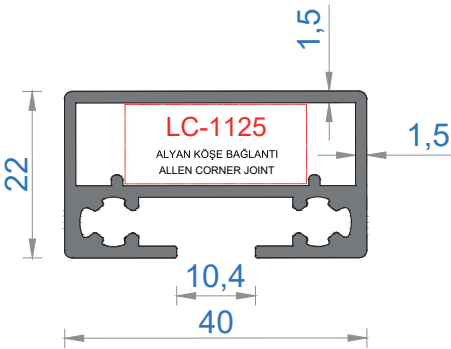

MİMARİ SİSTEMLER

KAİRA OFİS BÖLME SİSTEMİ

KAİRA OFFICE PARTITION SYSTEM

Sistem Kodu **6100**
Ağırlık (kg/mt) **1,132**

Sistem Kodu **6108**
Ağırlık (kg/mt) **0,105**

Sistem Kodu **6101**
Ağırlık (kg/mt) **1,441**

Sistem Kodu **6105**
Ağırlık (kg/mt) **0,326**

Sistem Kodu **6104**
Ağırlık (kg/mt) **1,277**

Sistem Kodu **6103**
Ağırlık (kg/mt) **0,283**

Sistem Kodu **6102**
Ağırlık (kg/mt) **0,356**

6102 - Cam klips kesim ve delme detayı
(30 cm aralıklarla montajı yapılır.)

Sistem Kodu **6107**
Ağırlık (kg/mt) **0,698**

Sistem Kodu **6112**
Ağırlık (kg/mt) **1,126**

Sistem Kodu **6114**
Ağırlık (kg/mt) **0,083**

Sistem Kodu **6106**
Ağırlık (kg/mt) **0,229**

Sistem Kodu **6121**
Ağırlık (kg/mt) **0,067**

Sistem Kodu **6115**
Ağırlık (kg/mt) **0,201**

Sistem Kodu **6111**
Ağırlık (kg/mt) **0,651**

Sistem Kodu **6109**
Ağırlık (kg/mt) **0,927**

Sistem Kodu **6110**
Ağırlık (kg/mt) **0,794**

Sistem Kodu **6118**
Ağırlık (kg/mt) **0,326**