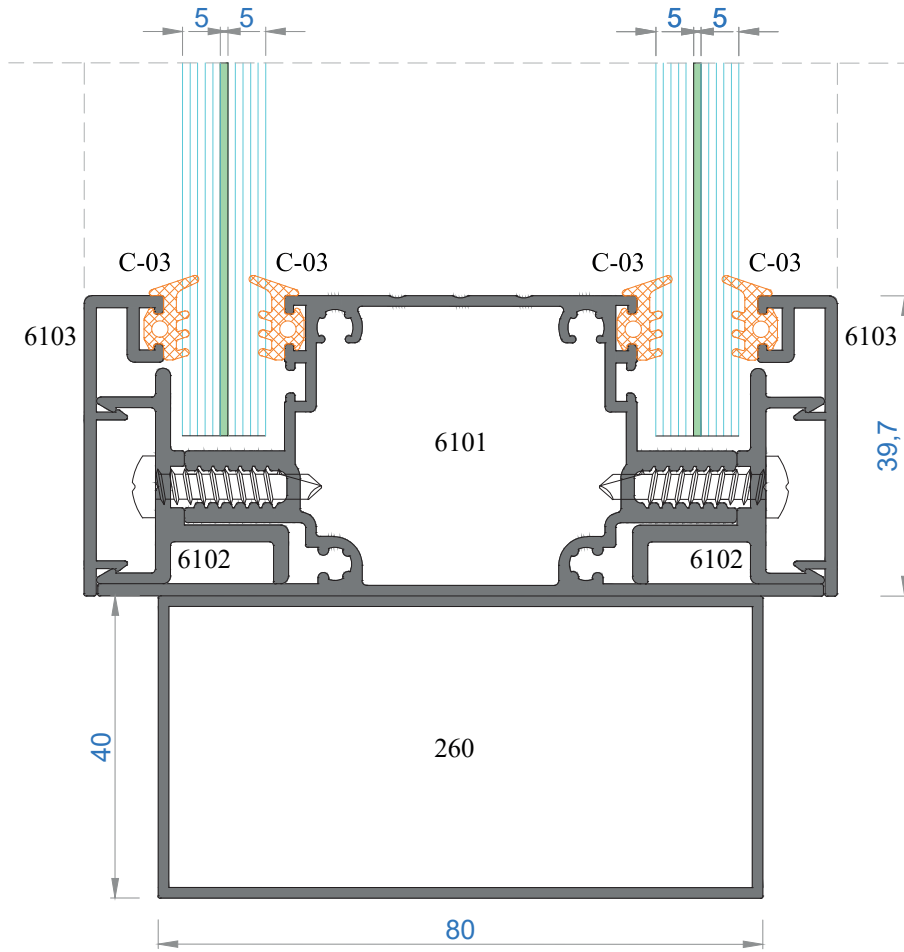

NOT: Profil ağırlıkları teoriktir, üretim sonrası ağırlıklar geçerlidir.

Sistem Kodu **5030**
Ağırlık (kg/mt) **2,299**

KÖŞE TAKOZ KODU	PROFİL KODU	KESİM ÖLÇÜSÜ
5030	6109	31,2 mm
5030	6112	15,0 mm

Sistem Kodu **9109**
Ağırlık (kg/mt) **2,551**

KÖŞE TAKOZ KODU	PROFİL KODU	KESİM ÖLÇÜSÜ
9109	6100	16,6 mm
		16,6 mm
9109	6113	17,0 mm
9109	6117	9,0 mm
		19,5 mm
		19,5 mm
9109	6119	17,0 mm

Sistem Kodu **4811**
Ağırlık (kg/mt) **0,582**

TAKOZ KODU	PROFİL KODU	KESİM ÖLÇÜSÜ
4811	6101	25,4 mm
4811	6104	25,4 mm

MİMARİ SİSTEMLER

ÇİFT CAMLI OFİS BÖLME SİSTEM DETAYLARI

DOUBLE GLAZING OFFICE PARTITION SYSTEM DETAILS

13

MİMARİ SİSTEMLER

TEK CAMLI OFİS BÖLME SİSTEM DETAYLARI

SINGLE GLAZING OFFICE PARTITION SYSTEM DETAILS