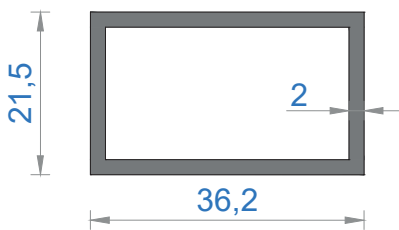

Sistem Kodu **265**
Ağırlık (kg/mt) **0,753**

Sistem Kodu **348**
Ağırlık (kg/mt) **0,816**

Sistem Kodu 310
Ağırlık (kg/mt) 2,115

Sistem Kodu 260
Ağırlık (kg/mt) 0,889

Sistem Kodu 13583
Ağırlık (kg/mt) 0,686

NOT: Profil ağırlıkları teoriktir, üretim sonrası ağırlıklar geçerlidir.

Sistem Kodu **5030**
Ağırlık (kg/mt) **2,299**

KÖŞE TAKOZ KODU	PROFİL KODU	KESİM ÖLÇÜSÜ
5030	6109	31,2 mm
5030	6112	15,0 mm

Sistem Kodu **9109**
Ağırlık (kg/mt) **2,551**

KÖŞE TAKOZ KODU	PROFİL KODU	KESİM ÖLÇÜSÜ
9109	6100	16,6 mm
		16,6 mm
9109	6113	17,0 mm
9109	6117	9,0 mm
		19,5 mm
		19,5 mm
9109	6119	17,0 mm

Sistem Kodu **4811**
Ağırlık (kg/mt) **0,582**

TAKOZ KODU	PROFİL KODU	KESİM ÖLÇÜSÜ
4811	6101	25,4 mm
4811	6104	25,4 mm