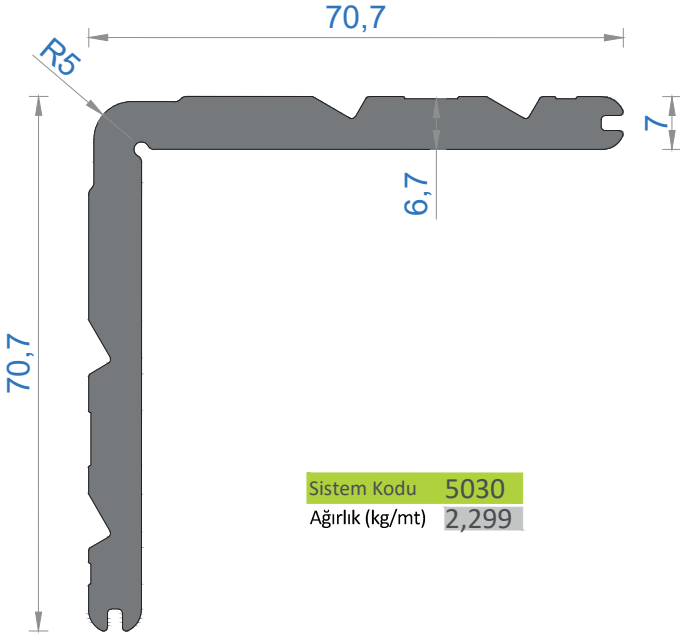

Sistem Kodu **6119**
Ağırlık (kg/mt) **0,646**

Sistem Kodu **6116**
Ağırlık (kg/mt) **1,541**

Sistem Kodu **6120**
Ağırlık (kg/mt) **0,484**

Sistem Kodu **6117**
Ağırlık (kg/mt) **1,209**

Sistem Kodu **6113**
Ağırlık (kg/mt) **0,627**

Sistem Kodu **265**
Ağırlık (kg/mt) **0,753**

Sistem Kodu **348**
Ağırlık (kg/mt) **0,816**

Sistem Kodu 310
Ağırlık (kg/mt) 2,115

Sistem Kodu 260
Ağırlık (kg/mt) 0,889

Sistem Kodu 13583
Ağırlık (kg/mt) 0,686

NOT: Profil ağırlıkları teoriktir, üretim sonrası ağırlıklar geçerlidir.

Sistem Kodu **5030**
Ağırlık (kg/mt) **2,299**

KÖŞE TAKOZ KODU	PROFİL KODU	KESİM ÖLÇÜSÜ
5030	6109	31,2 mm
5030	6112	15,0 mm

Sistem Kodu **9109**
Ağırlık (kg/mt) **2,551**

KÖŞE TAKOZ KODU	PROFİL KODU	KESİM ÖLÇÜSÜ
9109	6100	16,6 mm
		16,6 mm
9109	6113	17,0 mm
9109	6117	9,0 mm
		19,5 mm
		19,5 mm
9109	6119	17,0 mm

Sistem Kodu **4811**
Ağırlık (kg/mt) **0,582**

TAKOZ KODU	PROFİL KODU	KESİM ÖLÇÜSÜ
4811	6101	25,4 mm
4811	6104	25,4 mm