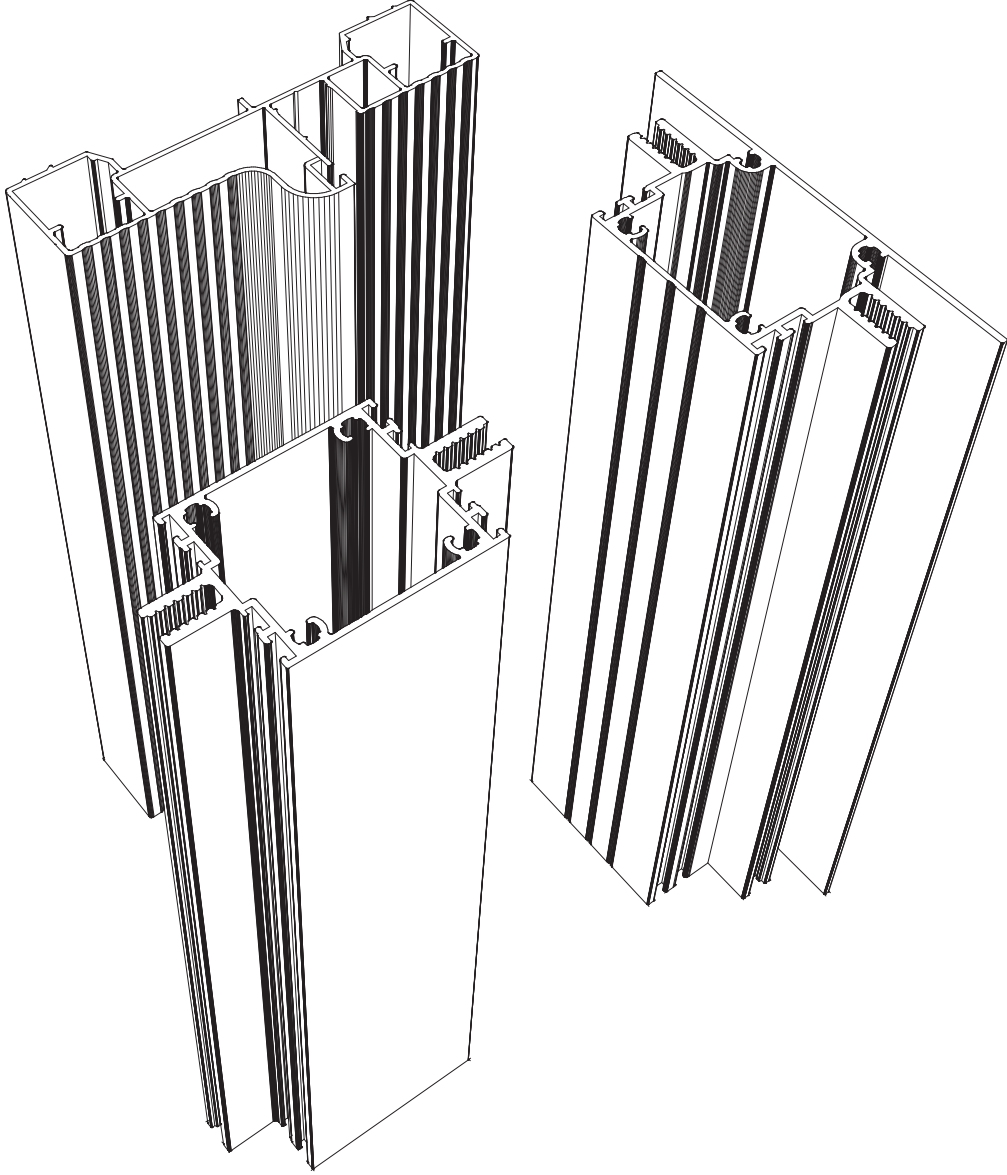

MİMARİ SİSTEMLER

ÇİFT CAMLI OFİS BÖLME SİSTEM DETAYLARI

DOUBLE GLAZING OFFICE PARTITION SYSTEM DETAILS