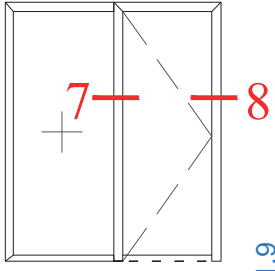

NOT: Profil ağırlıkları teoriktir, üretim sonrası ağırlıklar geçerlidir.

Sistem Kodu **5030**
Ağırlık (kg/mt) **2,299**

KÖŞE TAKOZ KODU	PROFİL KODU	KESİM ÖLÇÜSÜ
5030	6109	31,2 mm
5030	6112	15,0 mm

Sistem Kodu **9109**
Ağırlık (kg/mt) **2,551**

KÖŞE TAKOZ KODU	PROFİL KODU	KESİM ÖLÇÜSÜ
9109	6100	16,6 mm
		16,6 mm
9109	6113	17,0 mm
9109	6117	9,0 mm
		19,5 mm
		19,5 mm
9109	6119	17,0 mm

Sistem Kodu **4811**
Ağırlık (kg/mt) **0,582**

TAKOZ KODU	PROFİL KODU	KESİM ÖLÇÜSÜ
4811	6101	25,4 mm
4811	6104	25,4 mm

MİMARİ SİSTEMLER

ÇİFT CAMLI OFİS BÖLME SİSTEM DETAYLARI

DOUBLE GLAZING OFFICE PARTITION SYSTEM DETAILS

13

MİMARİ SİSTEMLER

TEK CAMLI OFİS BÖLME SİSTEM DETAYLARI

SINGLE GLAZING OFFICE PARTITION SYSTEM DETAILS