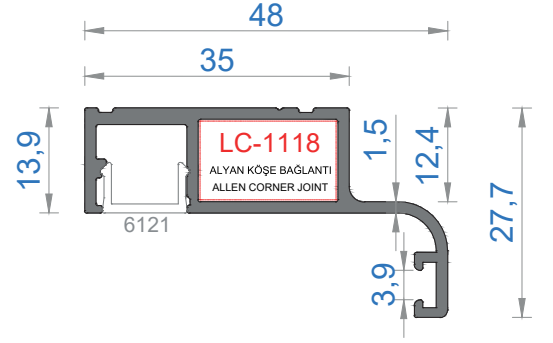

Sistem Kodu **6107**
Ağırlık (kg/mt) **0,698**

Sistem Kodu **6112**
Ağırlık (kg/mt) **1,126**

Sistem Kodu **6114**
Ağırlık (kg/mt) **0,083**

Sistem Kodu **6106**
Ağırlık (kg/mt) **0,229**

Sistem Kodu **6121**
Ağırlık (kg/mt) **0,067**

Sistem Kodu **6115**
Ağırlık (kg/mt) **0,201**

Sistem Kodu **6111**
Ağırlık (kg/mt) **0,651**

Sistem Kodu **6109**
Ağırlık (kg/mt) **0,927**

Sistem Kodu **6110**
Ağırlık (kg/mt) **0,794**

Sistem Kodu **6118**
Ağırlık (kg/mt) **0,326**

Sistem Kodu **6119**
Ağırlık (kg/mt) **0,646**

Sistem Kodu **6116**
Ağırlık (kg/mt) **1,541**

Sistem Kodu **6120**
Ağırlık (kg/mt) **0,484**

Sistem Kodu **6117**
Ağırlık (kg/mt) **1,209**

Sistem Kodu **6113**
Ağırlık (kg/mt) **0,627**

NOT: Profil ağırlıkları teoriktir, üretim sonrası ağırlıklar geçerlidir.

Sistem Kodu **5030**
Ağırlık (kg/mt) **2,299**

KÖŞE TAKOZ KODU	PROFİL KODU	KESİM ÖLÇÜSÜ
5030	6109	31,2 mm
5030	6112	15,0 mm

Sistem Kodu **9109**
Ağırlık (kg/mt) **2,551**