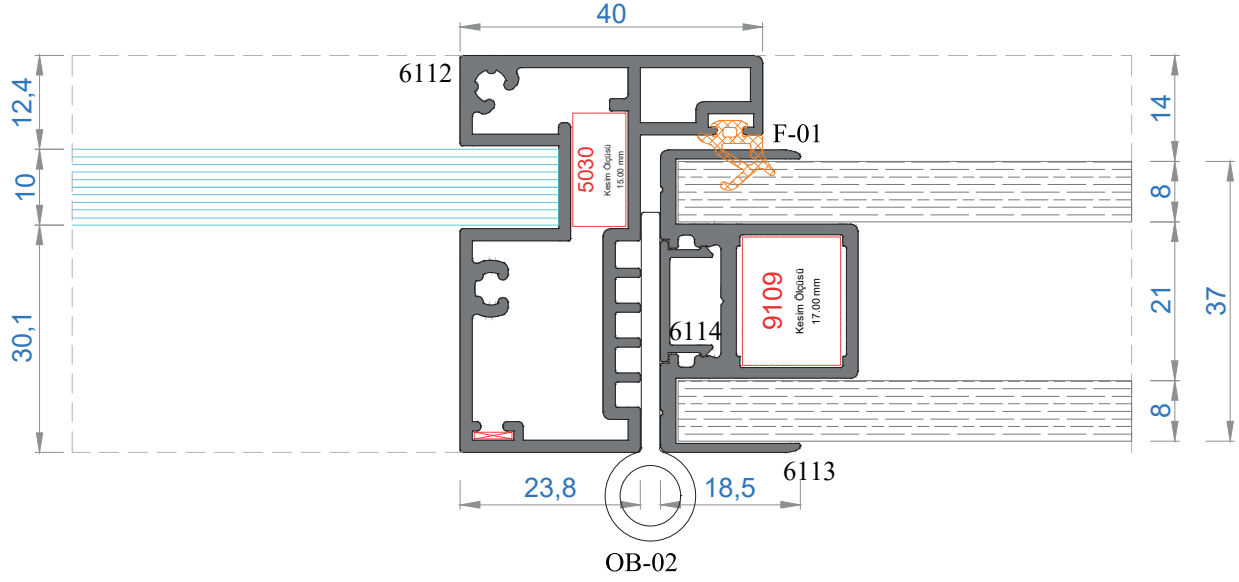

NOT: Profil ağırlıkları teoriktir, üretim sonrası ağırlıklar geçerlidir.

Sistem Kodu **5030**
Ağırlık (kg/mt) **2,299**

KÖŞE TAKOZ KODU	PROFİL KODU	KESİM ÖLÇÜSÜ
5030	6109	31,2 mm
5030	6112	15,0 mm

Sistem Kodu **9109**
Ağırlık (kg/mt) **2,551**

KÖŞE TAKOZ KODU	PROFİL KODU	KESİM ÖLÇÜSÜ
9109	6100	16,6 mm
		16,6 mm
9109	6113	17,0 mm
9109	6117	9,0 mm
		19,5 mm
		19,5 mm
9109	6119	17,0 mm

Sistem Kodu **4811**
Ağırlık (kg/mt) **0,582**

TAKOZ KODU	PROFİL KODU	KESİM ÖLÇÜSÜ
4811	6101	25,4 mm
4811	6104	25,4 mm

MİMARİ SİSTEMLER

ÇİFT CAMLI OFİS BÖLME SİSTEM DETAYLARI

DOUBLE GLAZING OFFICE PARTITION SYSTEM DETAILS

13

MİMARİ SİSTEMLER

TEK CAMLI OFİS BÖLME SİSTEM DETAYLARI

SINGLE GLAZING OFFICE PARTITION SYSTEM DETAILS