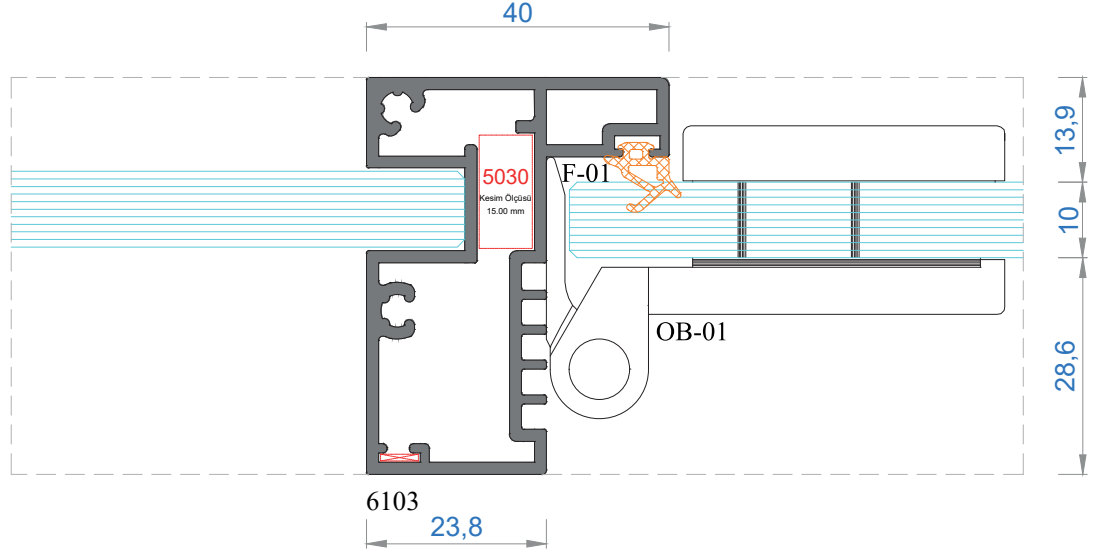

NOT: Profil ağırlıkları teoriktir, üretim sonrası ağırlıklar geçerlidir.

Sistem Kodu **5030**
Ağırlık (kg/mt) **2,299**

KÖŞE TAKOZ KODU	PROFİL KODU	KESİM ÖLÇÜSÜ
5030	6109	31,2 mm
5030	6112	15,0 mm

Sistem Kodu **9109**
Ağırlık (kg/mt) **2,551**

KÖŞE TAKOZ KODU	PROFİL KODU	KESİM ÖLÇÜSÜ
9109	6100	16,6 mm
		16,6 mm
9109	6113	17,0 mm
9109	6117	9,0 mm
		19,5 mm
		19,5 mm
9109	6119	17,0 mm

Sistem Kodu **4811**
Ağırlık (kg/mt) **0,582**

TAKOZ KODU	PROFİL KODU	KESİM ÖLÇÜSÜ
4811	6101	25,4 mm
4811	6104	25,4 mm

MİMARİ SİSTEMLER

ÇİFT CAMLI OFİS BÖLME SİSTEM DETAYLARI

DOUBLE GLAZING OFFICE PARTITION SYSTEM DETAILS

13

MİMARİ SİSTEMLER

TEK CAMLI OFİS BÖLME SİSTEM DETAYLARI

SINGLE GLAZING OFFICE PARTITION SYSTEM DETAILS