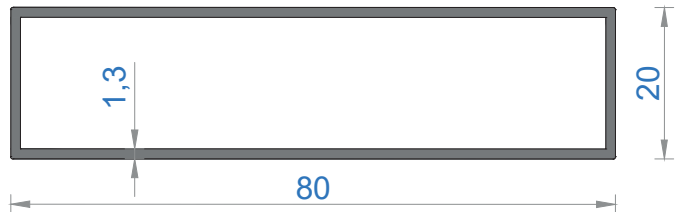

Sistem Kodu **265**
Ağırlık (kg/mt) **0,753**

Sistem Kodu **348**
Ağırlık (kg/mt) **0,816**

Sistem Kodu 310
Ağırlık (kg/mt) 2,115

Sistem Kodu 260
Ağırlık (kg/mt) 0,889

Sistem Kodu 13583
Ağırlık (kg/mt) 0,686

NOT: Profil ağırlıkları teoriktir, üretim sonrası ağırlıklar geçerlidir.

Sistem Kodu **5030**
Ağırlık (kg/mt) **2,299**

KÖŞE TAKOZ KODU	PROFİL KODU	KESİM ÖLÇÜSÜ
5030	6109	31,2 mm
5030	6112	15,0 mm

Sistem Kodu **9109**
Ağırlık (kg/mt) **2,551**