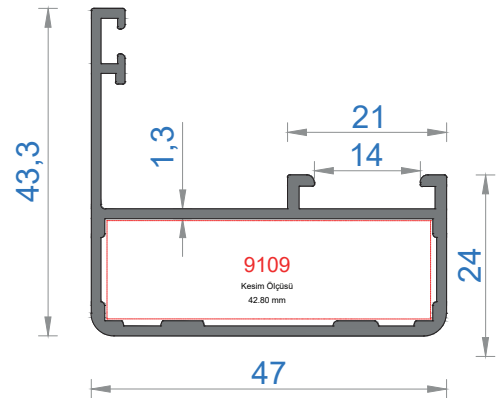

Sistem Kodu **6107**
Ağırlık (kg/mt) **0,698**

Sistem Kodu **6112**
Ağırlık (kg/mt) **1,126**

Sistem Kodu **6114**
Ağırlık (kg/mt) **0,083**

Sistem Kodu **6106**
Ağırlık (kg/mt) **0,229**

Sistem Kodu **6121**
Ağırlık (kg/mt) **0,067**

Sistem Kodu **6115**
Ağırlık (kg/mt) **0,201**

Sistem Kodu **6111**
Ağırlık (kg/mt) **0,651**

Sistem Kodu **6109**
Ağırlık (kg/mt) **0,927**

Sistem Kodu **6110**
Ağırlık (kg/mt) **0,794**

Sistem Kodu **6118**
Ağırlık (kg/mt) **0,326**

Sistem Kodu **6119**
Ağırlık (kg/mt) **0,646**

Sistem Kodu **6116**
Ağırlık (kg/mt) **1,541**

Sistem Kodu **6120**
Ağırlık (kg/mt) **0,484**

Sistem Kodu **6117**
Ağırlık (kg/mt) **1,209**

Sistem Kodu **6113**
Ağırlık (kg/mt) **0,627**

NOT: Profil ağırlıkları teoriktir, üretim sonrası ağırlıklar geçerlidir.

Sistem Kodu **5030**
Ağırlık (kg/mt) **2,299**

KÖŞE TAKOZ KODU	PROFİL KODU	KESİM ÖLÇÜSÜ
5030	6109	31,2 mm
5030	6112	15,0 mm

Sistem Kodu **9109**
Ağırlık (kg/mt) **2,551**