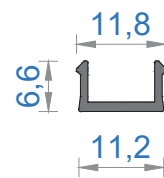

Sistem Kodu **6105**
Ağırlık (kg/mt) **0,326**

Sistem Kodu **6104**
Ağırlık (kg/mt) **1,277**

Sistem Kodu **6103**
Ağırlık (kg/mt) **0,283**

Sistem Kodu **6102**
Ağırlık (kg/mt) **0,356**

6102 - Cam klips kesim ve delme detayı
(30 cm aralıklarla montajı yapılır.)

Sistem Kodu **6107**
Ağırlık (kg/mt) **0,698**

Sistem Kodu **6112**
Ağırlık (kg/mt) **1,126**

Sistem Kodu **6114**
Ağırlık (kg/mt) **0,083**

Sistem Kodu **6106**
Ağırlık (kg/mt) **0,229**

Sistem Kodu **6121**
Ağırlık (kg/mt) **0,067**

Sistem Kodu **6115**
Ağırlık (kg/mt) **0,201**

Sistem Kodu **6111**
Ağırlık (kg/mt) **0,651**

Sistem Kodu **6109**
Ağırlık (kg/mt) **0,927**

Sistem Kodu **6110**
Ağırlık (kg/mt) **0,794**

Sistem Kodu **6118**
Ağırlık (kg/mt) **0,326**