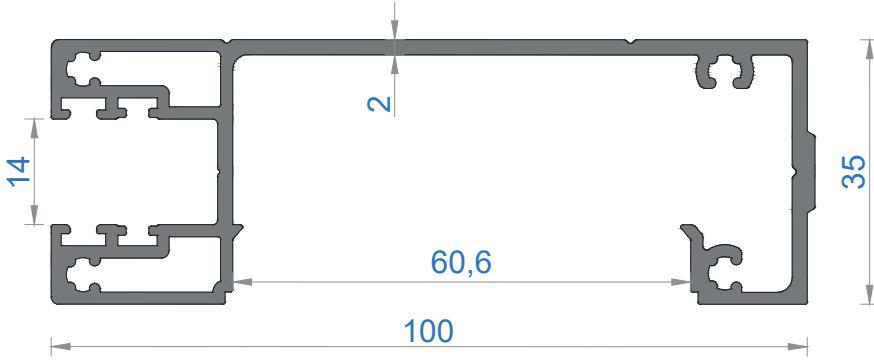

Sistem Kodu **6118**
Ağırlık (kg/mt) **0,326**

Sistem Kodu **6116**
Ağırlık (kg/mt) **1,541**