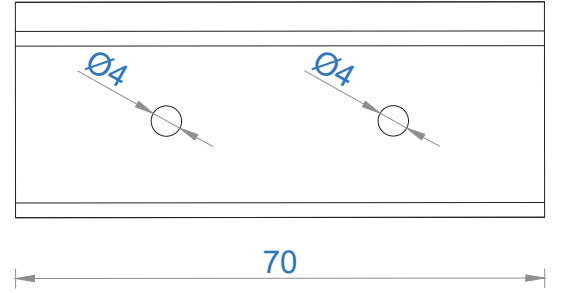

Sistem Kodu **6105**
Ağırlık (kg/mt) **0,326**

Sistem Kodu **6104**
Ağırlık (kg/mt) **1,277**

Sistem Kodu **6103**
Ağırlık (kg/mt) **0,283**

Sistem Kodu **6102**
Ağırlık (kg/mt) **0,356**

6102 - Cam klips kesim ve delme detayı
(30 cm aralıklarla montajı yapılır.)

Sistem Kodu **6107**
Ağırlık (kg/mt) **0,698**

Sistem Kodu **6112**
Ağırlık (kg/mt) **1,126**

Sistem Kodu **6114**
Ağırlık (kg/mt) **0,083**

Sistem Kodu **6106**
Ağırlık (kg/mt) **0,229**

Sistem Kodu **6121**
Ağırlık (kg/mt) **0,067**