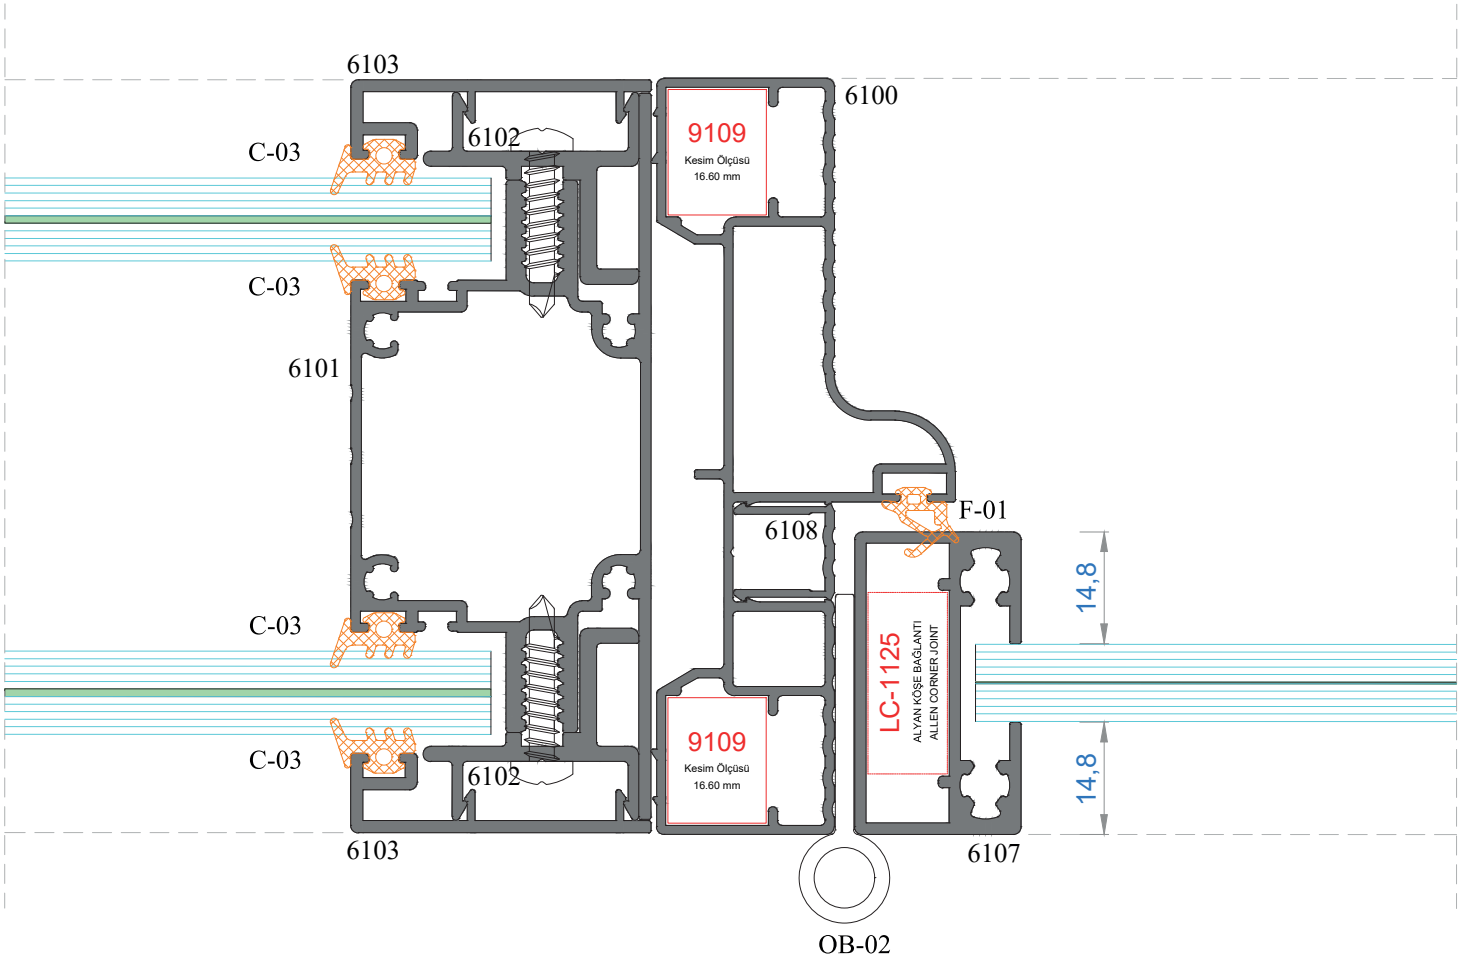

NOT: Profil ağırlıkları teoriktir, üretim sonrası ağırlıklar geçerlidir.

Sistem Kodu **5030**
Ağırlık (kg/mt) **2,299**

KÖŞE TAKOZ KODU	PROFİL KODU	KESİM ÖLÇÜSÜ
5030	6109	31,2 mm
5030	6112	15,0 mm

Sistem Kodu **9109**
Ağırlık (kg/mt) **2,551**

KÖŞE TAKOZ KODU	PROFİL KODU	KESİM ÖLÇÜSÜ
9109	6100	16,6 mm
		16,6 mm
9109	6113	17,0 mm
9109	6117	9,0 mm
		19,5 mm
		19,5 mm
9109	6119	17,0 mm

Sistem Kodu **4811**
Ağırlık (kg/mt) **0,582**

TAKOZ KODU	PROFİL KODU	KESİM ÖLÇÜSÜ
4811	6101	25,4 mm
4811	6104	25,4 mm

MİMARİ SİSTEMLER

ÇİFT CAMLI OFİS BÖLME SİSTEM DETAYLARI

DOUBLE GLAZING OFFICE PARTITION SYSTEM DETAILS

13

MİMARİ SİSTEMLER

TEK CAMLI OFİS BÖLME SİSTEM DETAYLARI

SINGLE GLAZING OFFICE PARTITION SYSTEM DETAILS