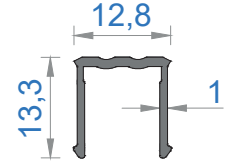

MİMARİ SİSTEMLER

KAİRA OFİS BÖLME SİSTEMİ

KAİRA OFFICE PARTITION SYSTEM

Sistem Kodu **6100**
Ağırlık (kg/mt) **1,132**

Sistem Kodu **6108**
Ağırlık (kg/mt) **0,105**

Sistem Kodu **6101**
Ağırlık (kg/mt) **1,441**

Sistem Kodu **6105**
Ağırlık (kg/mt) **0,326**

Sistem Kodu **6104**
Ağırlık (kg/mt) **1,277**

Sistem Kodu **6103**
Ağırlık (kg/mt) **0,283**

Sistem Kodu **6102**
Ağırlık (kg/mt) **0,356**

6102 - Cam klips kesim ve delme detayı
(30 cm aralıklarla montajı yapılır.)

NOT: Profil ağırlıkları teoriktir, üretim sonrası ağırlıklar geçerlidir.

Sistem Kodu **5030**
Ağırlık (kg/mt) **2,299**

KÖŞE TAKOZ KODU	PROFİL KODU	KESİM ÖLÇÜSÜ
5030	6109	31,2 mm
5030	6112	15,0 mm

Sistem Kodu **9109**
Ağırlık (kg/mt) **2,551**