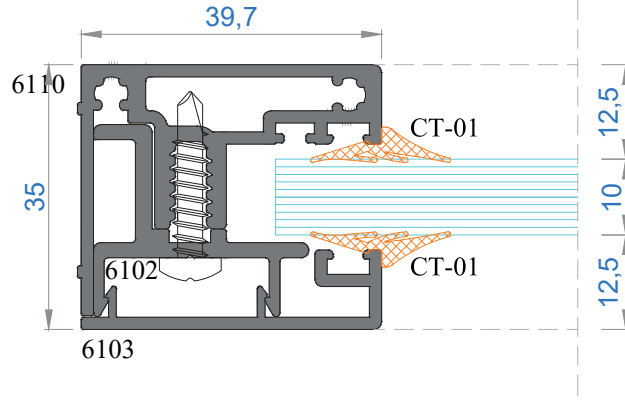

NOT: Profil ağırlıkları teoriktir, üretim sonrası ağırlıklar geçerlidir.

Sistem Kodu **5030**
Ağırlık (kg/mt) **2,299**

KÖŞE TAKOZ KODU	PROFİL KODU	KESİM ÖLÇÜSÜ
5030	6109	31,2 mm
5030	6112	15,0 mm

Sistem Kodu **9109**
Ağırlık (kg/mt) **2,551**

KÖŞE TAKOZ KODU	PROFİL KODU	KESİM ÖLÇÜSÜ
9109	6100	16,6 mm
		16,6 mm
9109	6113	17,0 mm
9109	6117	9,0 mm
		19,5 mm
		19,5 mm
9109	6119	17,0 mm

Sistem Kodu **4811**
Ağırlık (kg/mt) **0,582**

TAKOZ KODU	PROFİL KODU	KESİM ÖLÇÜSÜ
4811	6101	25,4 mm
4811	6104	25,4 mm

MİMARİ SİSTEMLER

ÇİFT CAMLI OFİS BÖLME SİSTEM DETAYLARI

DOUBLE GLAZING OFFICE PARTITION SYSTEM DETAILS

13

MİMARİ SİSTEMLER

TEK CAMLI OFİS BÖLME SİSTEM DETAYLARI

SINGLE GLAZING OFFICE PARTITION SYSTEM DETAILS