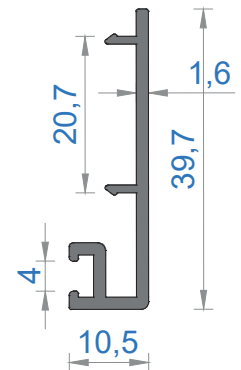

MİMARİ SİSTEMLER

KAİRA OFİS BÖLME SİSTEMİ

KAİRA OFFICE PARTITION SYSTEM

Sistem Kodu **6100**
Ağırlık (kg/mt) **1,132**

Sistem Kodu **6108**
Ağırlık (kg/mt) **0,105**

Sistem Kodu **6101**
Ağırlık (kg/mt) **1,441**

Sistem Kodu **6105**
Ağırlık (kg/mt) **0,326**

Sistem Kodu **6104**
Ağırlık (kg/mt) **1,277**

Sistem Kodu **6103**
Ağırlık (kg/mt) **0,283**

Sistem Kodu **6102**
Ağırlık (kg/mt) **0,356**

6102 - Cam klips kesim ve delme detayı
(30 cm aralıklarla montajı yapılır.)

NOT: Profil ağırlıkları teoriktir, üretim sonrası ağırlıklar geçerlidir.

Sistem Kodu **5030**
Ağırlık (kg/mt) **2,299**

KÖŞE TAKOZ KODU	PROFİL KODU	KESİM ÖLÇÜSÜ
5030	6109	31,2 mm
5030	6112	15,0 mm

Sistem Kodu **9109**
Ağırlık (kg/mt) **2,551**

KÖŞE TAKOZ KODU	PROFİL KODU	KESİM ÖLÇÜSÜ
9109	6100	16,6 mm
		16,6 mm
9109	6113	17,0 mm
9109	6117	9,0 mm
		19,5 mm
		19,5 mm
9109	6119	17,0 mm

Sistem Kodu **4811**
Ağırlık (kg/mt) **0,582**

TAKOZ KODU	PROFİL KODU	KESİM ÖLÇÜSÜ
4811	6101	25,4 mm
4811	6104	25,4 mm