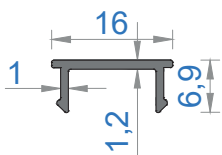

Sistem Kodu **6105**
Ağırlık (kg/mt) **0,326**

Sistem Kodu **6104**
Ağırlık (kg/mt) **1,277**

Sistem Kodu **6103**
Ağırlık (kg/mt) **0,283**

Sistem Kodu **6102**
Ağırlık (kg/mt) **0,356**

6102 - Cam klips kesim ve delme detayı
(30 cm aralıklarla montajı yapılır.)

Sistem Kodu **6107**
Ağırlık (kg/mt) **0,698**

Sistem Kodu **6112**
Ağırlık (kg/mt) **1,126**

Sistem Kodu **6114**
Ağırlık (kg/mt) **0,083**

Sistem Kodu **6106**
Ağırlık (kg/mt) **0,229**

Sistem Kodu **6121**
Ağırlık (kg/mt) **0,067**