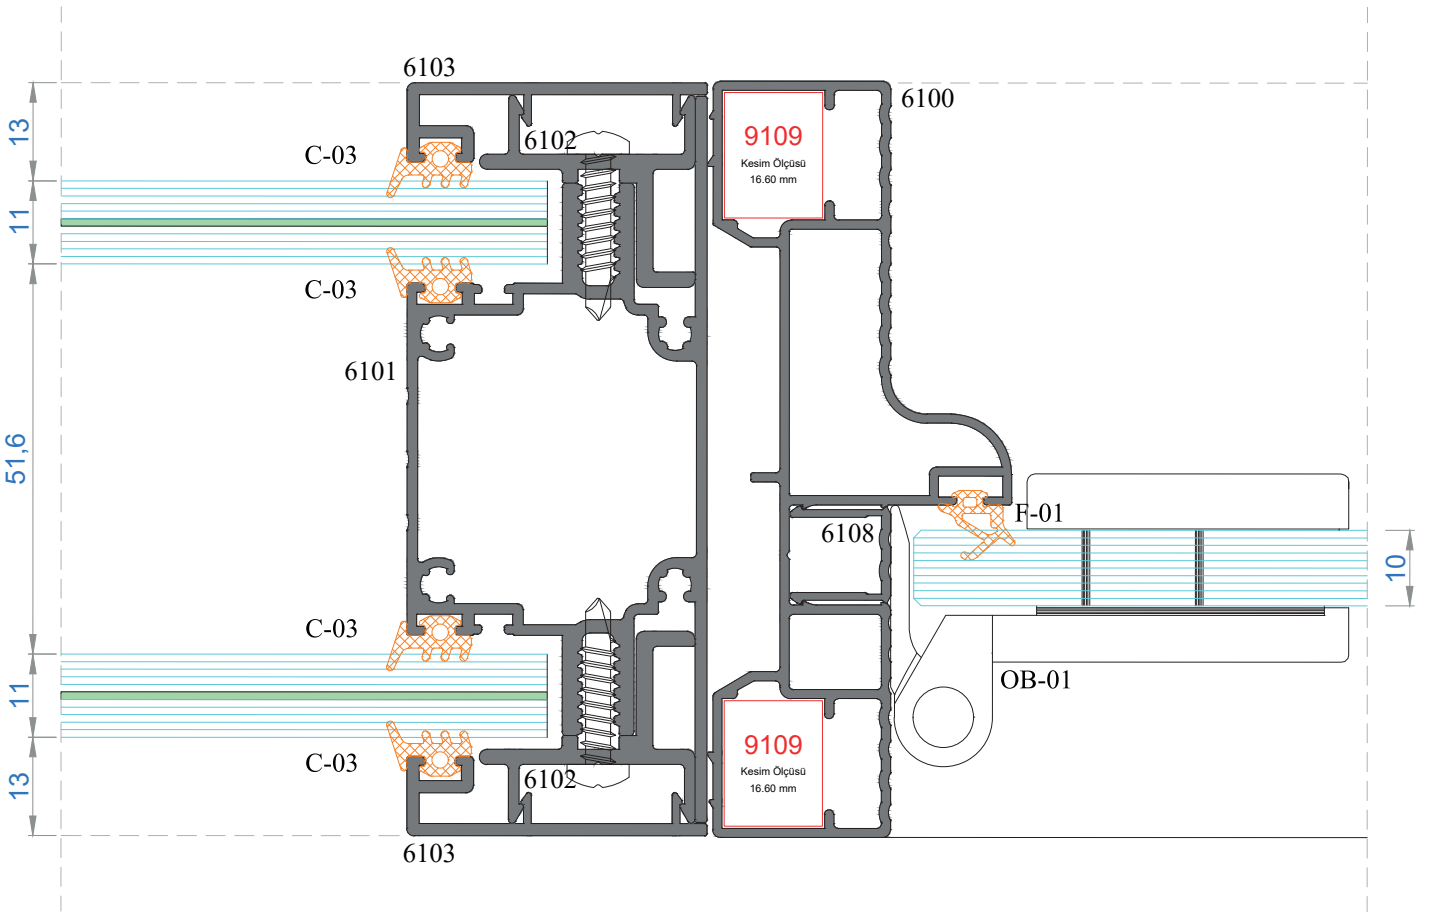

NOT: Profil ağırlıkları teoriktir, üretim sonrası ağırlıklar geçerlidir.

Sistem Kodu **5030**
Ağırlık (kg/mt) **2,299**

KÖŞE TAKOZ KODU	PROFİL KODU	KESİM ÖLÇÜSÜ
5030	6109	31,2 mm
5030	6112	15,0 mm

Sistem Kodu **9109**
Ağırlık (kg/mt) **2,551**

MİMARİ SİSTEMLER

ÇİFT CAMLI OFİS BÖLME SİSTEM DETAYLARI

DOUBLE GLAZING OFFICE PARTITION SYSTEM DETAILS

13

MİMARİ SİSTEMLER

TEK CAMLI OFİS BÖLME SİSTEM DETAYLARI

SINGLE GLAZING OFFICE PARTITION SYSTEM DETAILS