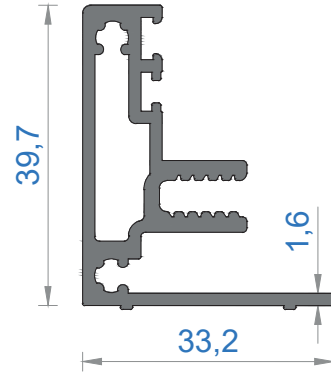

Sistem Kodu **6105**
Ağırlık (kg/mt) **0,326**

Sistem Kodu **6104**
Ağırlık (kg/mt) **1,277**

Sistem Kodu **6103**
Ağırlık (kg/mt) **0,283**

Sistem Kodu **6102**
Ağırlık (kg/mt) **0,356**

6102 - Cam klips kesim ve delme detayı
(30 cm aralıklarla montajı yapılır.)

Sistem Kodu **6107**
Ağırlık (kg/mt) **0,698**

Sistem Kodu **6112**
Ağırlık (kg/mt) **1,126**

Sistem Kodu **6114**
Ağırlık (kg/mt) **0,083**

Sistem Kodu **6106**
Ağırlık (kg/mt) **0,229**

Sistem Kodu **6121**
Ağırlık (kg/mt) **0,067**

Sistem Kodu **6115**
Ağırlık (kg/mt) **0,201**

Sistem Kodu **6111**
Ağırlık (kg/mt) **0,651**

Sistem Kodu **6109**
Ağırlık (kg/mt) **0,927**

Sistem Kodu **6110**
Ağırlık (kg/mt) **0,794**

Sistem Kodu **6118**
Ağırlık (kg/mt) **0,326**

NOT: Profil ağırlıkları teoriktir, üretim sonrası ağırlıklar geçerlidir.

Sistem Kodu **5030**
Ağırlık (kg/mt) **2,299**

KÖŞE TAKOZ KODU	PROFİL KODU	KESİM ÖLÇÜSÜ
5030	6109	31,2 mm
5030	6112	15,0 mm

Sistem Kodu **9109**
Ağırlık (kg/mt) **2,551**