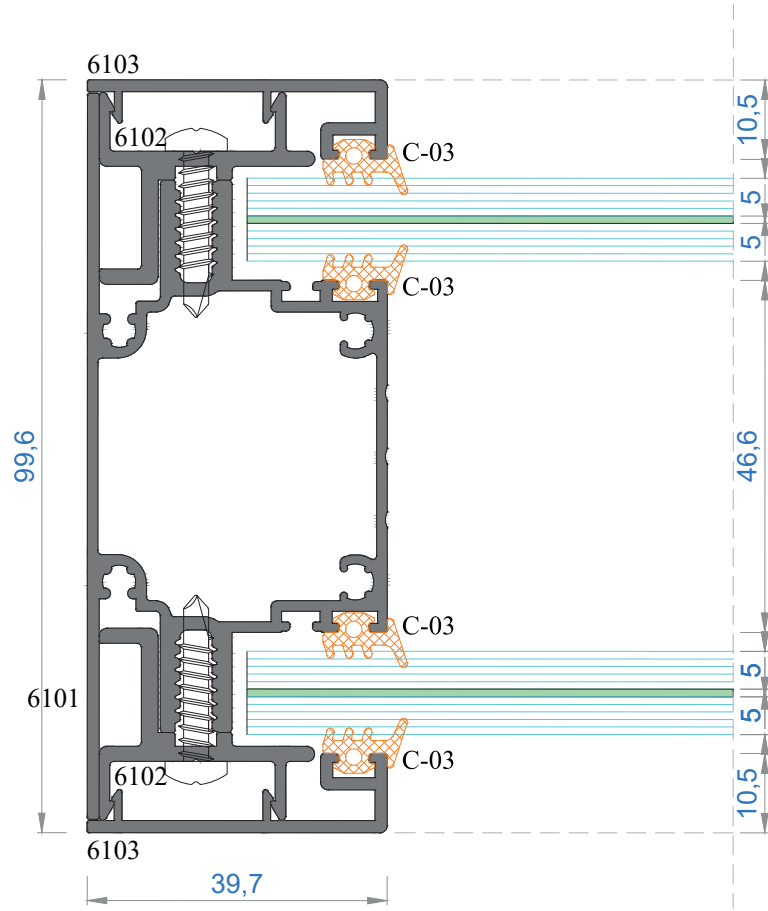

NOT: Profil ağırlıkları teoriktir, üretim sonrası ağırlıklar geçerlidir.

Sistem Kodu **5030**
Ağırlık (kg/mt) **2,299**

KÖŞE TAKOZ KODU	PROFİL KODU	KESİM ÖLÇÜSÜ
5030	6109	31,2 mm
5030	6112	15,0 mm

Sistem Kodu **9109**
Ağırlık (kg/mt) **2,551**

KÖŞE TAKOZ KODU	PROFİL KODU	KESİM ÖLÇÜSÜ
9109	6100	16,6 mm
		16,6 mm
9109	6113	17,0 mm
9109	6117	9,0 mm
		19,5 mm
		19,5 mm
9109	6119	17,0 mm

Sistem Kodu **4811**
Ağırlık (kg/mt) **0,582**

TAKOZ KODU	PROFİL KODU	KESİM ÖLÇÜSÜ
4811	6101	25,4 mm
4811	6104	25,4 mm

MİMARİ SİSTEMLER

ÇİFT CAMLI OFİS BÖLME SİSTEM DETAYLARI

DOUBLE GLAZING OFFICE PARTITION SYSTEM DETAILS

13

MİMARİ SİSTEMLER

TEK CAMLI OFİS BÖLME SİSTEM DETAYLARI

SINGLE GLAZING OFFICE PARTITION SYSTEM DETAILS