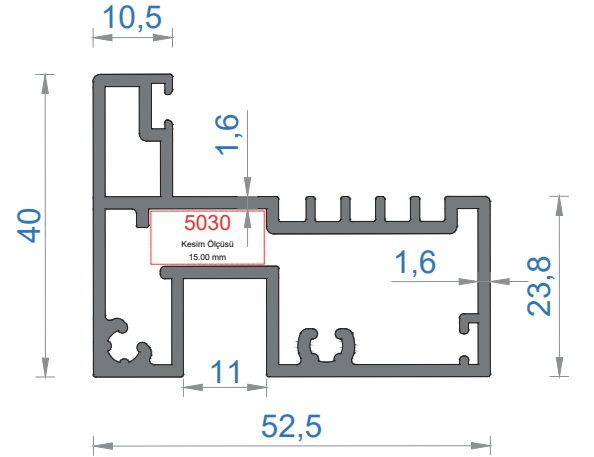

Sistem Kodu **6105**
Ağırlık (kg/mt) **0,326**

Sistem Kodu **6104**
Ağırlık (kg/mt) **1,277**

Sistem Kodu **6103**
Ağırlık (kg/mt) **0,283**

Sistem Kodu **6102**
Ağırlık (kg/mt) **0,356**

6102 - Cam klips kesim ve delme detayı
(30 cm aralıklarla montajı yapılır.)

Sistem Kodu **6107**
Ağırlık (kg/mt) **0,698**

Sistem Kodu **6112**
Ağırlık (kg/mt) **1,126**

Sistem Kodu **6114**
Ağırlık (kg/mt) **0,083**

Sistem Kodu **6106**
Ağırlık (kg/mt) **0,229**

Sistem Kodu **6121**
Ağırlık (kg/mt) **0,067**

NOT: Profil ağırlıkları teoriktir, üretim sonrası ağırlıklar geçerlidir.

Sistem Kodu **5030**
Ağırlık (kg/mt) **2,299**

KÖŞE TAKOZ KODU	PROFİL KODU	KESİM ÖLÇÜSÜ
5030	6109	31,2 mm
5030	6112	15,0 mm

Sistem Kodu **9109**
Ağırlık (kg/mt) **2,551**

KÖŞE TAKOZ KODU	PROFİL KODU	KESİM ÖLÇÜSÜ
9109	6100	16,6 mm
		16,6 mm
9109	6113	17,0 mm
9109	6117	9,0 mm
		19,5 mm
		19,5 mm
9109	6119	17,0 mm

Sistem Kodu **4811**
Ağırlık (kg/mt) **0,582**

TAKOZ KODU	PROFİL KODU	KESİM ÖLÇÜSÜ
4811	6101	25,4 mm
4811	6104	25,4 mm