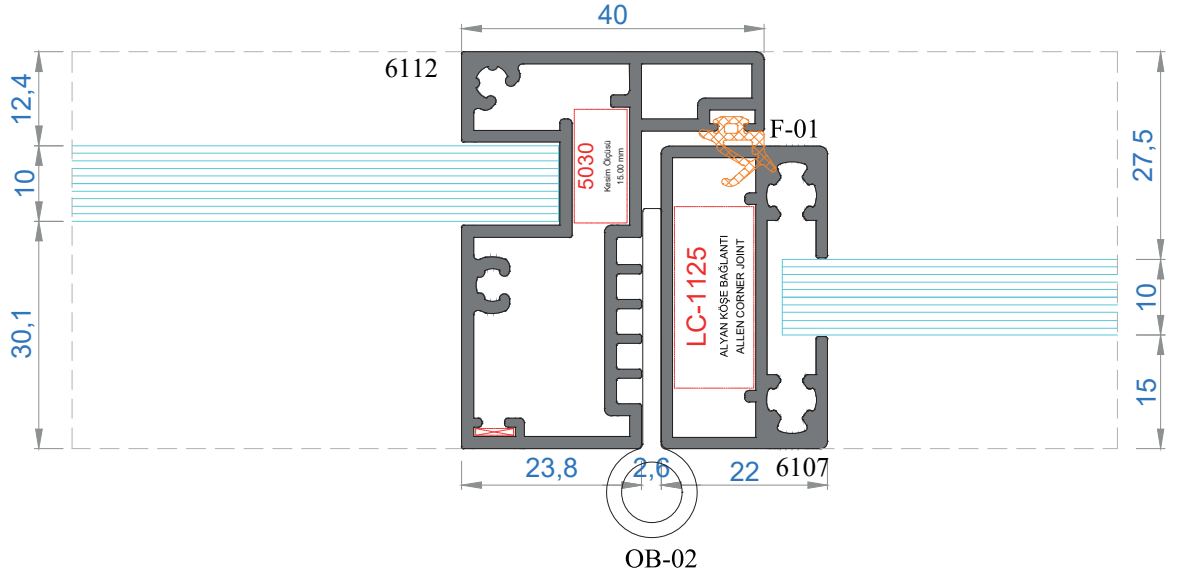

NOT: Profil ağırlıkları teoriktir, üretim sonrası ağırlıklar geçerlidir.

Sistem Kodu **5030**
Ağırlık (kg/mt) **2,299**

KÖŞE TAKOZ KODU	PROFİL KODU	KESİM ÖLÇÜSÜ
5030	6109	31,2 mm
5030	6112	15,0 mm

Sistem Kodu **9109**
Ağırlık (kg/mt) **2,551**

KÖŞE TAKOZ KODU	PROFİL KODU	KESİM ÖLÇÜSÜ
9109	6100	16,6 mm
		16,6 mm
9109	6113	17,0 mm
9109	6117	9,0 mm
		19,5 mm
		19,5 mm
9109	6119	17,0 mm

Sistem Kodu **4811**
Ağırlık (kg/mt) **0,582**

TAKOZ KODU	PROFİL KODU	KESİM ÖLÇÜSÜ
4811	6101	25,4 mm
4811	6104	25,4 mm

MİMARİ SİSTEMLER

ÇİFT CAMLI OFİS BÖLME SİSTEM DETAYLARI

DOUBLE GLAZING OFFICE PARTITION SYSTEM DETAILS

13

MİMARİ SİSTEMLER

TEK CAMLI OFİS BÖLME SİSTEM DETAYLARI

SINGLE GLAZING OFFICE PARTITION SYSTEM DETAILS