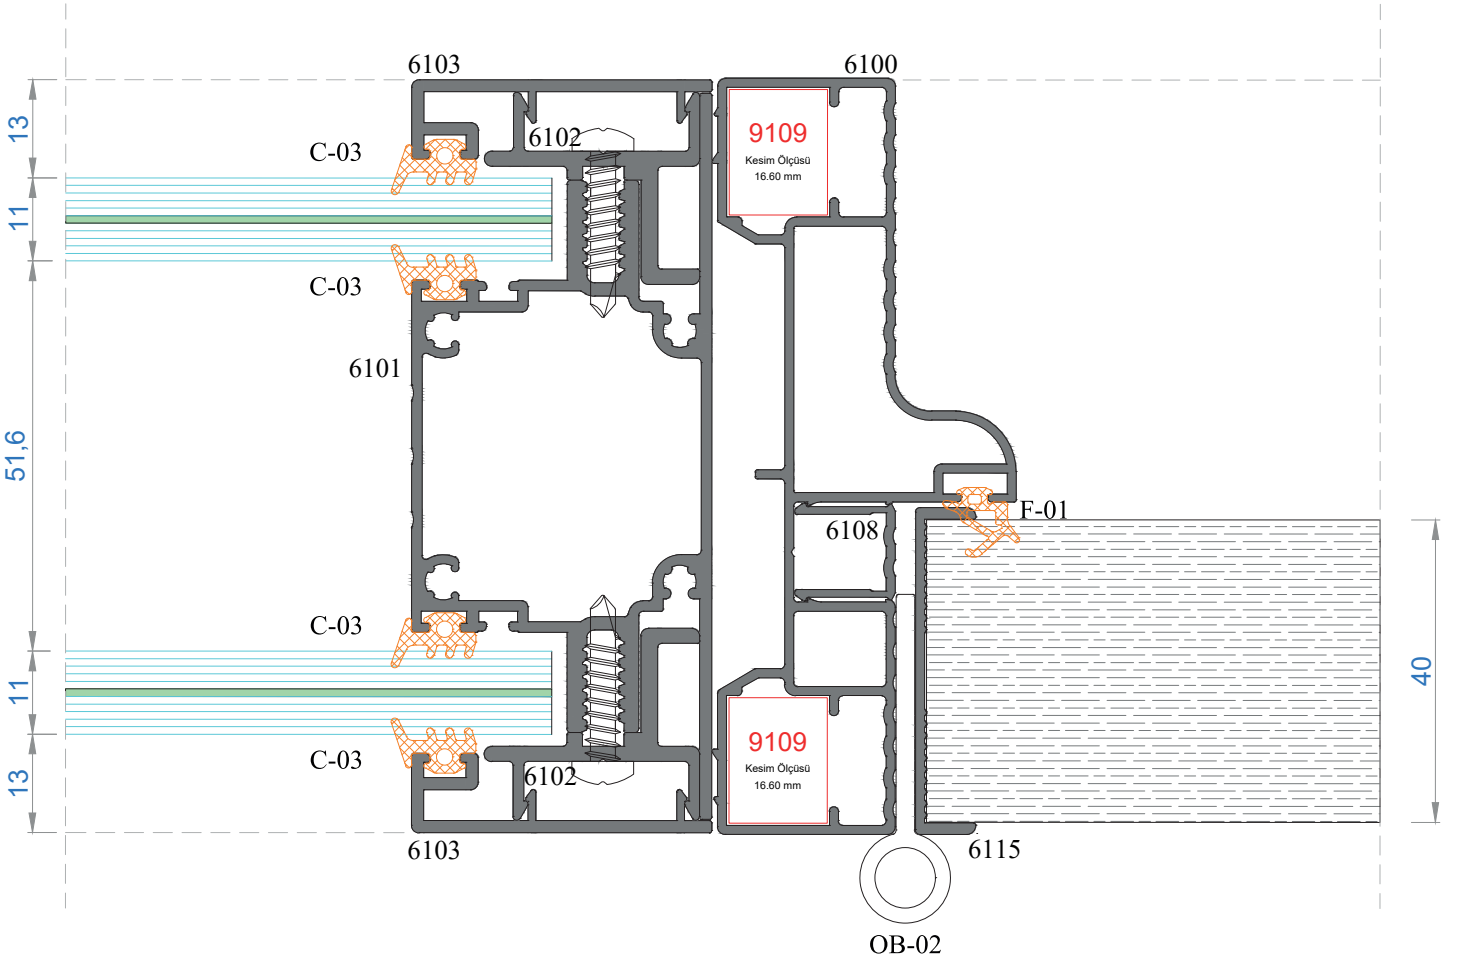

NOT: Profil ağırlıkları teoriktir, üretim sonrası ağırlıklar geçerlidir.

Sistem Kodu **5030**
Ağırlık (kg/mt) **2,299**

KÖŞE TAKOZ KODU	PROFİL KODU	KESİM ÖLÇÜSÜ
5030	6109	31,2 mm
5030	6112	15,0 mm

Sistem Kodu **9109**
Ağırlık (kg/mt) **2,551**

KÖŞE TAKOZ KODU	PROFİL KODU	KESİM ÖLÇÜSÜ
9109	6100	16,6 mm
		16,6 mm
9109	6113	17,0 mm
9109	6117	9,0 mm
		19,5 mm
		19,5 mm
9109	6119	17,0 mm

Sistem Kodu **4811**
Ağırlık (kg/mt) **0,582**

TAKOZ KODU	PROFİL KODU	KESİM ÖLÇÜSÜ
4811	6101	25,4 mm
4811	6104	25,4 mm

MİMARİ SİSTEMLER

ÇİFT CAMLI OFİS BÖLME SİSTEM DETAYLARI

DOUBLE GLAZING OFFICE PARTITION SYSTEM DETAILS

13

MİMARİ SİSTEMLER

TEK CAMLI OFİS BÖLME SİSTEM DETAYLARI

SINGLE GLAZING OFFICE PARTITION SYSTEM DETAILS