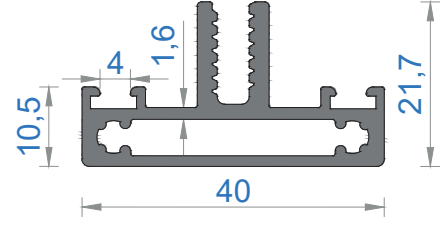

Sistem Kodu **6105**
Ağırlık (kg/mt) **0,326**

Sistem Kodu **6104**
Ağırlık (kg/mt) **1,277**

Sistem Kodu **6103**
Ağırlık (kg/mt) **0,283**

Sistem Kodu **6102**
Ağırlık (kg/mt) **0,356**

6102 - Cam klips kesim ve delme detayı
(30 cm aralıklarla montajı yapılır.)

Sistem Kodu **6107**
Ağırlık (kg/mt) **0,698**

Sistem Kodu **6112**
Ağırlık (kg/mt) **1,126**

Sistem Kodu **6114**
Ağırlık (kg/mt) **0,083**

Sistem Kodu **6106**
Ağırlık (kg/mt) **0,229**

Sistem Kodu **6121**
Ağırlık (kg/mt) **0,067**

Sistem Kodu **6115**
Ağırlık (kg/mt) **0,201**

Sistem Kodu **6111**
Ağırlık (kg/mt) **0,651**

Sistem Kodu **6109**
Ağırlık (kg/mt) **0,927**

Sistem Kodu **6110**
Ağırlık (kg/mt) **0,794**

Sistem Kodu **6118**
Ağırlık (kg/mt) **0,326**

NOT: Profil ağırlıkları teoriktir, üretim sonrası ağırlıklar geçerlidir.

Sistem Kodu **5030**
Ağırlık (kg/mt) **2,299**

KÖŞE TAKOZ KODU	PROFİL KODU	KESİM ÖLÇÜSÜ
5030	6109	31,2 mm
5030	6112	15,0 mm

Sistem Kodu **9109**
Ağırlık (kg/mt) **2,551**