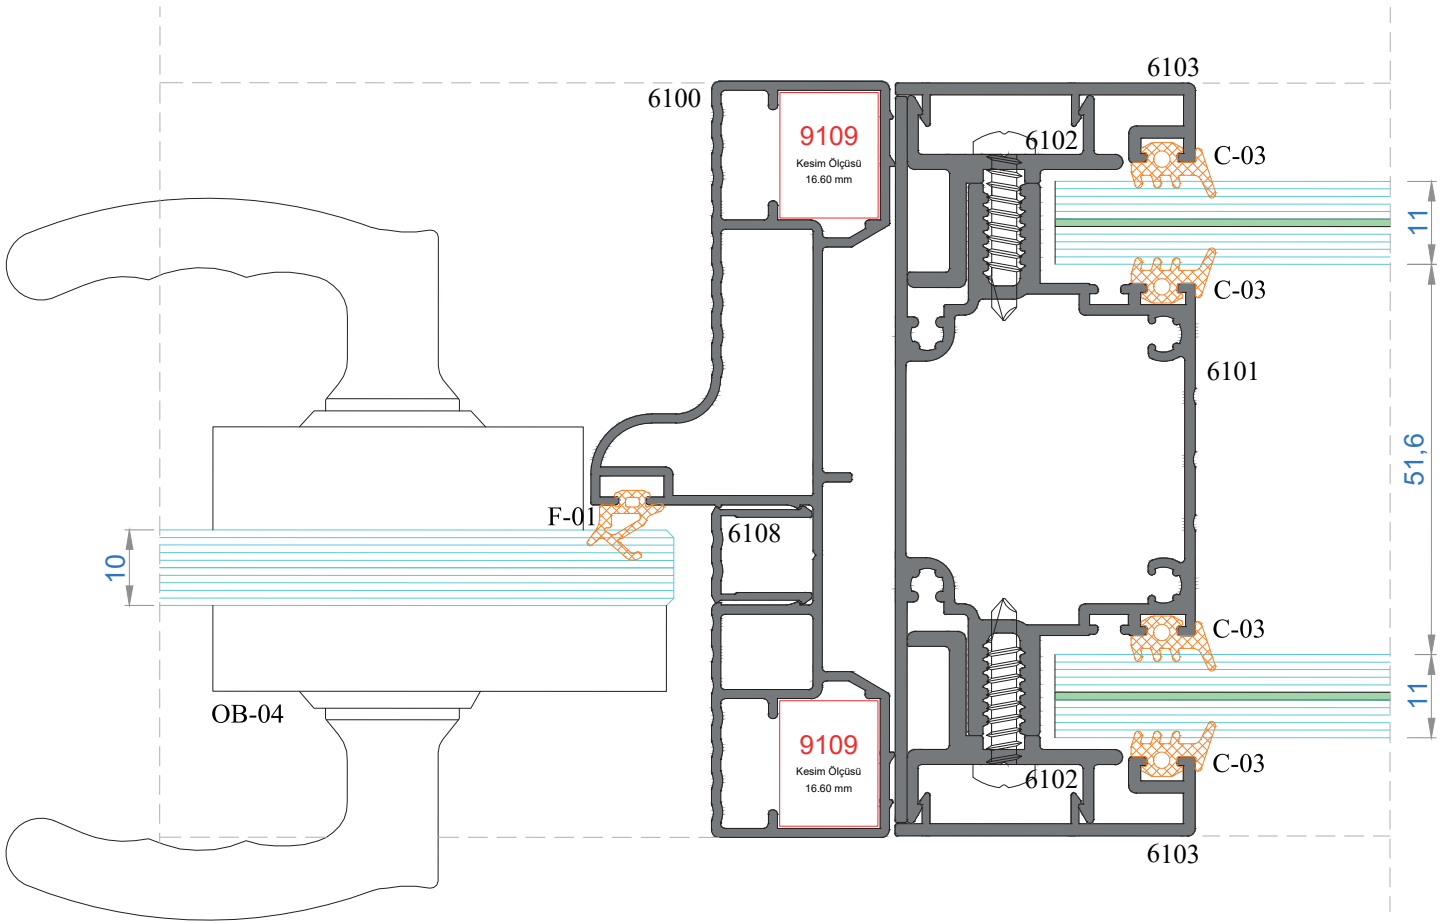

NOT: Profil ağırlıkları teoriktir, üretim sonrası ağırlıklar geçerlidir.

Sistem Kodu **5030**
Ağırlık (kg/mt) **2,299**

KÖŞE TAKOZ KODU	PROFİL KODU	KESİM ÖLÇÜSÜ
5030	6109	31,2 mm
5030	6112	15,0 mm

Sistem Kodu **9109**
Ağırlık (kg/mt) **2,551**

KÖŞE TAKOZ KODU	PROFİL KODU	KESİM ÖLÇÜSÜ
9109	6100	16,6 mm
		16,6 mm
9109	6113	17,0 mm
9109	6117	9,0 mm
		19,5 mm
		19,5 mm
9109	6119	17,0 mm

Sistem Kodu **4811**
Ağırlık (kg/mt) **0,582**

TAKOZ KODU	PROFİL KODU	KESİM ÖLÇÜSÜ
4811	6101	25,4 mm
4811	6104	25,4 mm

MİMARİ SİSTEMLER

ÇİFT CAMLI OFİS BÖLME SİSTEM DETAYLARI

DOUBLE GLAZING OFFICE PARTITION SYSTEM DETAILS

13

MİMARİ SİSTEMLER

TEK CAMLI OFİS BÖLME SİSTEM DETAYLARI

SINGLE GLAZING OFFICE PARTITION SYSTEM DETAILS