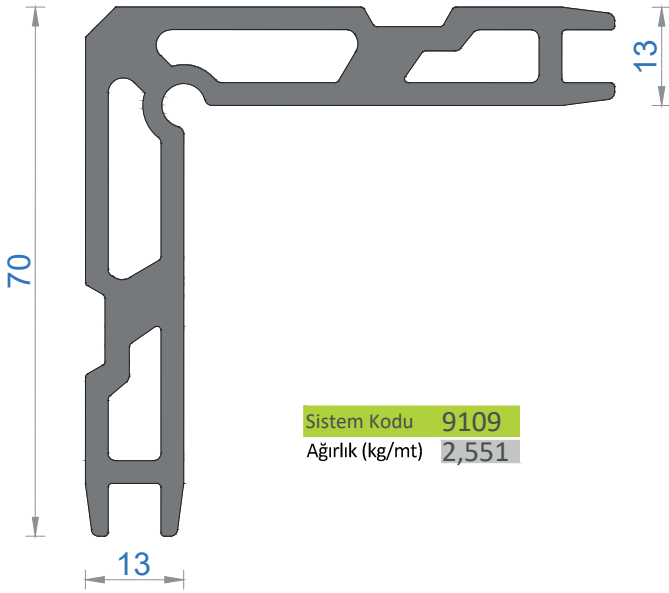

Sistem Kodu **265**
Ağırlık (kg/mt) **0,753**

Sistem Kodu **348**
Ağırlık (kg/mt) **0,816**

Sistem Kodu 310
Ağırlık (kg/mt) 2,115

Sistem Kodu 260
Ağırlık (kg/mt) 0,889

Sistem Kodu 13583
Ağırlık (kg/mt) 0,686

NOT: Profil ağırlıkları teoriktir, üretim sonrası ağırlıklar geçerlidir.

Sistem Kodu **5030**
Ağırlık (kg/mt) **2,299**

KÖŞE TAKOZ KODU	PROFİL KODU	KESİM ÖLÇÜSÜ
5030	6109	31,2 mm
5030	6112	15,0 mm

Sistem Kodu **9109**
Ağırlık (kg/mt) **2,551**

KÖŞE TAKOZ KODU	PROFİL KODU	KESİM ÖLÇÜSÜ
9109	6100	16,6 mm
		16,6 mm
9109	6113	17,0 mm
9109	6117	9,0 mm
		19,5 mm
		19,5 mm
9109	6119	17,0 mm

Sistem Kodu **4811**
Ağırlık (kg/mt) **0,582**

TAKOZ KODU	PROFİL KODU	KESİM ÖLÇÜSÜ
4811	6101	25,4 mm
4811	6104	25,4 mm