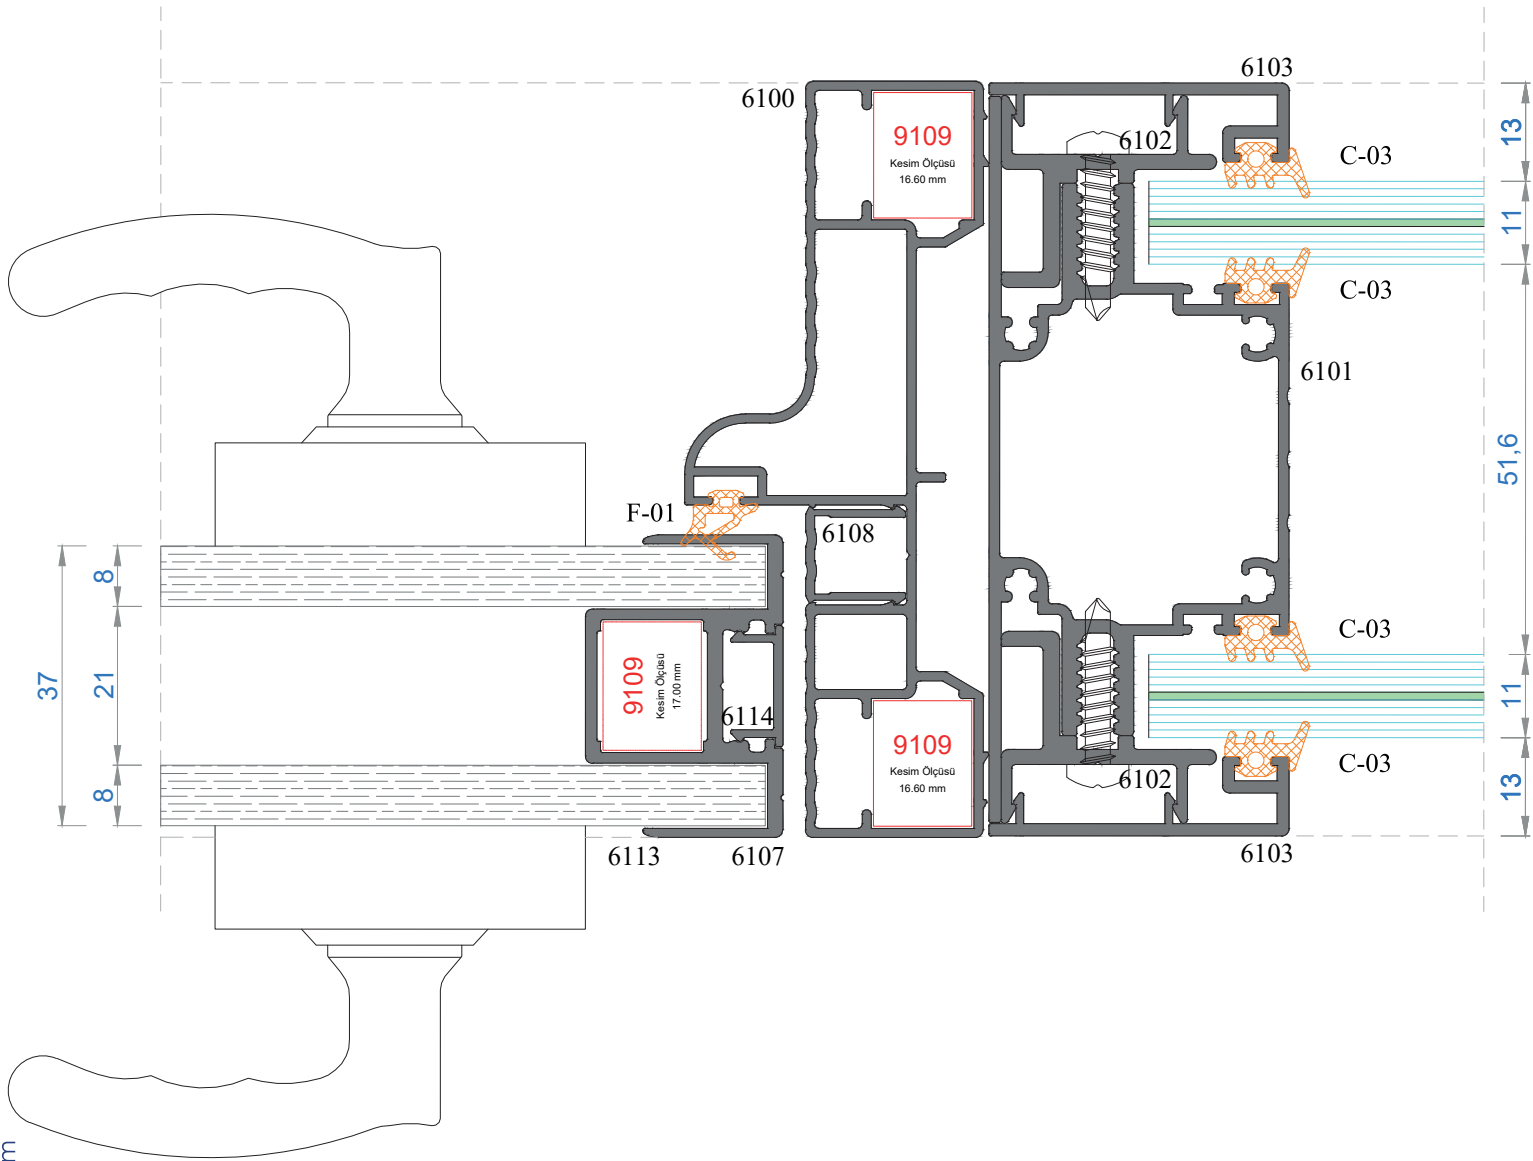

NOT: Profil ağırlıkları teoriktir, üretim sonrası ağırlıklar geçerlidir.

Sistem Kodu **5030**
Ağırlık (kg/mt) **2,299**

KÖŞE TAKOZ KODU	PROFİL KODU	KESİM ÖLÇÜSÜ
5030	6109	31,2 mm
5030	6112	15,0 mm

Sistem Kodu **9109**
Ağırlık (kg/mt) **2,551**

KÖŞE TAKOZ KODU	PROFİL KODU	KESİM ÖLÇÜSÜ
9109	6100	16,6 mm
		16,6 mm
9109	6113	17,0 mm
9109	6117	9,0 mm
		19,5 mm
		19,5 mm
9109	6119	17,0 mm

Sistem Kodu **4811**
Ağırlık (kg/mt) **0,582**

TAKOZ KODU	PROFİL KODU	KESİM ÖLÇÜSÜ
4811	6101	25,4 mm
4811	6104	25,4 mm

MİMARİ SİSTEMLER

ÇİFT CAMLI OFİS BÖLME SİSTEM DETAYLARI

DOUBLE GLAZING OFFICE PARTITION SYSTEM DETAILS

13

MİMARİ SİSTEMLER

TEK CAMLI OFİS BÖLME SİSTEM DETAYLARI

SINGLE GLAZING OFFICE PARTITION SYSTEM DETAILS