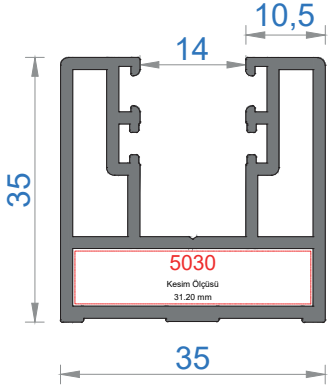

Sistem Kodu **6105**
Ağırlık (kg/mt) **0,326**

Sistem Kodu **6104**
Ağırlık (kg/mt) **1,277**

Sistem Kodu **6103**
Ağırlık (kg/mt) **0,283**

Sistem Kodu **6102**
Ağırlık (kg/mt) **0,356**

6102 - Cam klips kesim ve delme detayı
(30 cm aralıklarla montajı yapılır.)

Sistem Kodu **6107**
Ağırlık (kg/mt) **0,698**

Sistem Kodu **6112**
Ağırlık (kg/mt) **1,126**

Sistem Kodu **6114**
Ağırlık (kg/mt) **0,083**

Sistem Kodu **6106**
Ağırlık (kg/mt) **0,229**

Sistem Kodu **6121**
Ağırlık (kg/mt) **0,067**

Sistem Kodu **6115**
Ağırlık (kg/mt) **0,201**

Sistem Kodu **6111**
Ağırlık (kg/mt) **0,651**

Sistem Kodu **6109**
Ağırlık (kg/mt) **0,927**

Sistem Kodu **6110**
Ağırlık (kg/mt) **0,794**

Sistem Kodu **6118**
Ağırlık (kg/mt) **0,326**

NOT: Profil ağırlıkları teoriktir, üretim sonrası ağırlıklar geçerlidir.

Sistem Kodu **5030**
Ağırlık (kg/mt) **2,299**

KÖŞE TAKOZ KODU	PROFİL KODU	KESİM ÖLÇÜSÜ
5030	6109	31,2 mm
5030	6112	15,0 mm

Sistem Kodu **9109**
Ağırlık (kg/mt) **2,551**