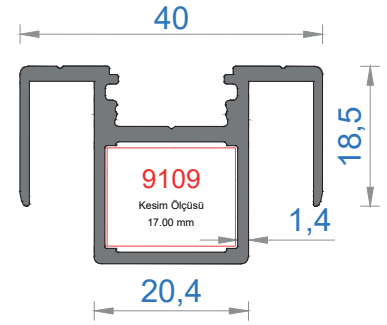

Sistem Kodu **6115**
Ağırlık (kg/mt) **0,201**

Sistem Kodu **6111**
Ağırlık (kg/mt) **0,651**

Sistem Kodu **6109**
Ağırlık (kg/mt) **0,927**

Sistem Kodu **6110**
Ağırlık (kg/mt) **0,794**

Sistem Kodu **6118**
Ağırlık (kg/mt) **0,326**

Sistem Kodu **6119**
Ağırlık (kg/mt) **0,646**

Sistem Kodu **6116**
Ağırlık (kg/mt) **1,541**

Sistem Kodu **6120**
Ağırlık (kg/mt) **0,484**

Sistem Kodu **6117**
Ağırlık (kg/mt) **1,209**

Sistem Kodu **6113**
Ağırlık (kg/mt) **0,627**

Sistem Kodu **265**
Ağırlık (kg/mt) **0,753**

Sistem Kodu **348**
Ağırlık (kg/mt) **0,816**

Sistem Kodu 310
Ağırlık (kg/mt) 2,115

Sistem Kodu 260
Ağırlık (kg/mt) 0,889

Sistem Kodu 13583
Ağırlık (kg/mt) 0,686

NOT: Profil ağırlıkları teoriktir, üretim sonrası ağırlıklar geçerlidir.

Sistem Kodu **5030**
Ağırlık (kg/mt) **2,299**

KÖŞE TAKOZ KODU	PROFİL KODU	KESİM ÖLÇÜSÜ
5030	6109	31,2 mm
5030	6112	15,0 mm

Sistem Kodu **9109**
Ağırlık (kg/mt) **2,551**