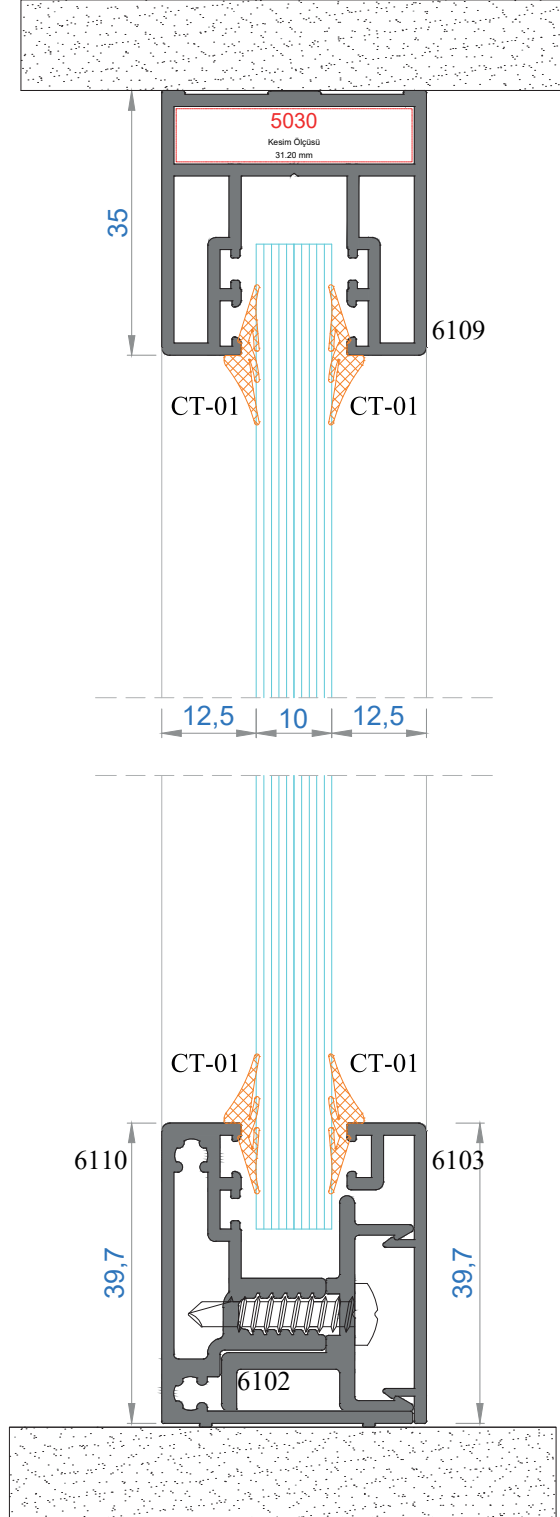

Sistem Kodu **6105**
Ağırlık (kg/mt) **0,326**

Sistem Kodu **6104**
Ağırlık (kg/mt) **1,277**

Sistem Kodu **6103**
Ağırlık (kg/mt) **0,283**

Sistem Kodu **6102**
Ağırlık (kg/mt) **0,356**

6102 - Cam klips kesim ve delme detayı
(30 cm aralıklarla montajı yapılır.)

NOT: Profil ağırlıkları teoriktir, üretim sonrası ağırlıklar geçerlidir.

Sistem Kodu **5030**
Ağırlık (kg/mt) **2,299**

KÖŞE TAKOZ KODU	PROFİL KODU	KESİM ÖLÇÜSÜ
5030	6109	31,2 mm
5030	6112	15,0 mm

Sistem Kodu **9109**
Ağırlık (kg/mt) **2,551**

KÖŞE TAKOZ KODU	PROFİL KODU	KESİM ÖLÇÜSÜ
9109	6100	16,6 mm
		16,6 mm
9109	6113	17,0 mm
9109	6117	9,0 mm
		19,5 mm
		19,5 mm
9109	6119	17,0 mm

Sistem Kodu **4811**
Ağırlık (kg/mt) **0,582**

TAKOZ KODU	PROFİL KODU	KESİM ÖLÇÜSÜ
4811	6101	25,4 mm
4811	6104	25,4 mm

MİMARİ SİSTEMLER

ÇİFT CAMLI OFİS BÖLME SİSTEM DETAYLARI

DOUBLE GLAZING OFFICE PARTITION SYSTEM DETAILS

13

MİMARİ SİSTEMLER

TEK CAMLI OFİS BÖLME SİSTEM DETAYLARI

SINGLE GLAZING OFFICE PARTITION SYSTEM DETAILS