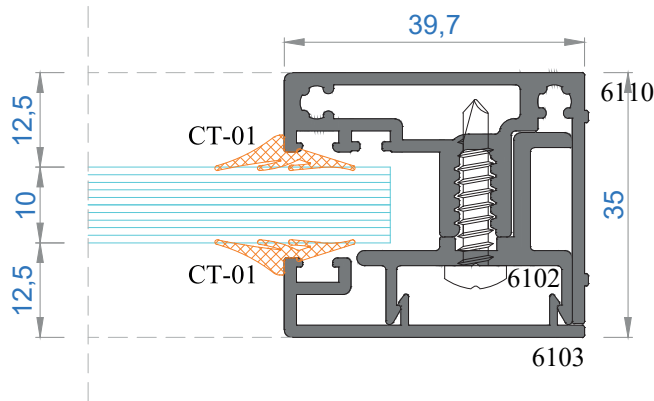

NOT: Profil ağırlıkları teoriktir, üretim sonrası ağırlıklar geçerlidir.

Sistem Kodu **5030**
Ağırlık (kg/mt) **2,299**

KÖŞE TAKOZ KODU	PROFİL KODU	KESİM ÖLÇÜSÜ
5030	6109	31,2 mm
5030	6112	15,0 mm

Sistem Kodu **9109**
Ağırlık (kg/mt) **2,551**

KÖŞE TAKOZ KODU	PROFİL KODU	KESİM ÖLÇÜSÜ
9109	6100	16,6 mm
		16,6 mm
9109	6113	17,0 mm
9109	6117	9,0 mm
		19,5 mm
		19,5 mm
9109	6119	17,0 mm

Sistem Kodu **4811**
Ağırlık (kg/mt) **0,582**

TAKOZ KODU	PROFİL KODU	KESİM ÖLÇÜSÜ
4811	6101	25,4 mm
4811	6104	25,4 mm

MİMARİ SİSTEMLER

ÇİFT CAMLI OFİS BÖLME SİSTEM DETAYLARI

DOUBLE GLAZING OFFICE PARTITION SYSTEM DETAILS

13

MİMARİ SİSTEMLER

TEK CAMLI OFİS BÖLME SİSTEM DETAYLARI

SINGLE GLAZING OFFICE PARTITION SYSTEM DETAILS