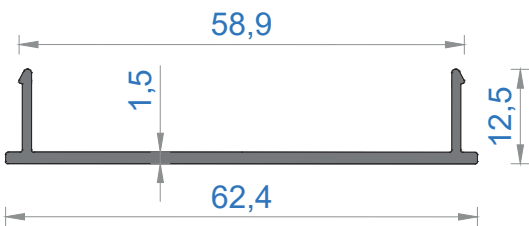

Sistem Kodu **6105**
Ağırlık (kg/mt) **0,326**

Sistem Kodu **6104**
Ağırlık (kg/mt) **1,277**

Sistem Kodu **6103**
Ağırlık (kg/mt) **0,283**

Sistem Kodu **6102**
Ağırlık (kg/mt) **0,356**

6102 - Cam klips kesim ve delme detayı
(30 cm aralıklarla montajı yapılır.)

Sistem Kodu **6115**
Ağırlık (kg/mt) **0,201**

Sistem Kodu **6111**
Ağırlık (kg/mt) **0,651**

Sistem Kodu **6109**
Ağırlık (kg/mt) **0,927**

Sistem Kodu **6110**
Ağırlık (kg/mt) **0,794**

Sistem Kodu **6118**
Ağırlık (kg/mt) **0,326**

Sistem Kodu **6119**
Ağırlık (kg/mt) **0,646**

Sistem Kodu **6116**
Ağırlık (kg/mt) **1,541**

Sistem Kodu **6120**
Ağırlık (kg/mt) **0,484**

Sistem Kodu **6117**
Ağırlık (kg/mt) **1,209**

Sistem Kodu **6113**
Ağırlık (kg/mt) **0,627**

NOT: Profil ağırlıkları teoriktir, üretim sonrası ağırlıklar geçerlidir.

Sistem Kodu **5030**
Ağırlık (kg/mt) **2,299**

KÖŞE TAKOZ KODU	PROFİL KODU	KESİM ÖLÇÜSÜ
5030	6109	31,2 mm
5030	6112	15,0 mm

Sistem Kodu **9109**
Ağırlık (kg/mt) **2,551**