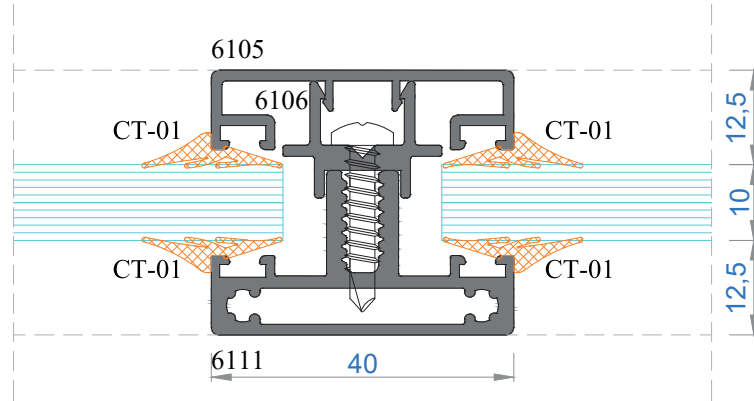

NOT: Profil ağırlıkları teoriktir, üretim sonrası ağırlıklar geçerlidir.

Sistem Kodu **5030**
Ağırlık (kg/mt) **2,299**

KÖŞE TAKOZ KODU	PROFİL KODU	KESİM ÖLÇÜSÜ
5030	6109	31,2 mm
5030	6112	15,0 mm

Sistem Kodu **9109**
Ağırlık (kg/mt) **2,551**

KÖŞE TAKOZ KODU	PROFİL KODU	KESİM ÖLÇÜSÜ
9109	6100	16,6 mm
		16,6 mm
9109	6113	17,0 mm
9109	6117	9,0 mm
		19,5 mm
		19,5 mm
9109	6119	17,0 mm

Sistem Kodu **4811**
Ağırlık (kg/mt) **0,582**

TAKOZ KODU	PROFİL KODU	KESİM ÖLÇÜSÜ
4811	6101	25,4 mm
4811	6104	25,4 mm

MİMARİ SİSTEMLER

ÇİFT CAMLI OFİS BÖLME SİSTEM DETAYLARI

DOUBLE GLAZING OFFICE PARTITION SYSTEM DETAILS

13

MİMARİ SİSTEMLER

TEK CAMLI OFİS BÖLME SİSTEM DETAYLARI

SINGLE GLAZING OFFICE PARTITION SYSTEM DETAILS