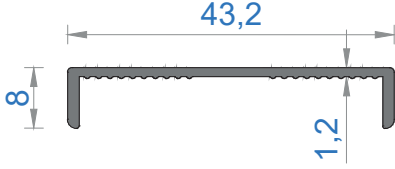

Sistem Kodu **6105**
Ağırlık (kg/mt) **0,326**

Sistem Kodu **6104**
Ağırlık (kg/mt) **1,277**

Sistem Kodu **6103**
Ağırlık (kg/mt) **0,283**

Sistem Kodu **6102**
Ağırlık (kg/mt) **0,356**

6102 - Cam klips kesim ve delme detayı
(30 cm aralıklarla montajı yapılır.)

Sistem Kodu **6107**
Ağırlık (kg/mt) **0,698**

Sistem Kodu **6112**
Ağırlık (kg/mt) **1,126**

Sistem Kodu **6114**
Ağırlık (kg/mt) **0,083**

Sistem Kodu **6106**
Ağırlık (kg/mt) **0,229**

Sistem Kodu **6121**
Ağırlık (kg/mt) **0,067**

Sistem Kodu **6115**
Ağırlık (kg/mt) **0,201**

Sistem Kodu **6111**
Ağırlık (kg/mt) **0,651**

Sistem Kodu **6109**
Ağırlık (kg/mt) **0,927**

Sistem Kodu **6110**
Ağırlık (kg/mt) **0,794**

Sistem Kodu **6118**
Ağırlık (kg/mt) **0,326**