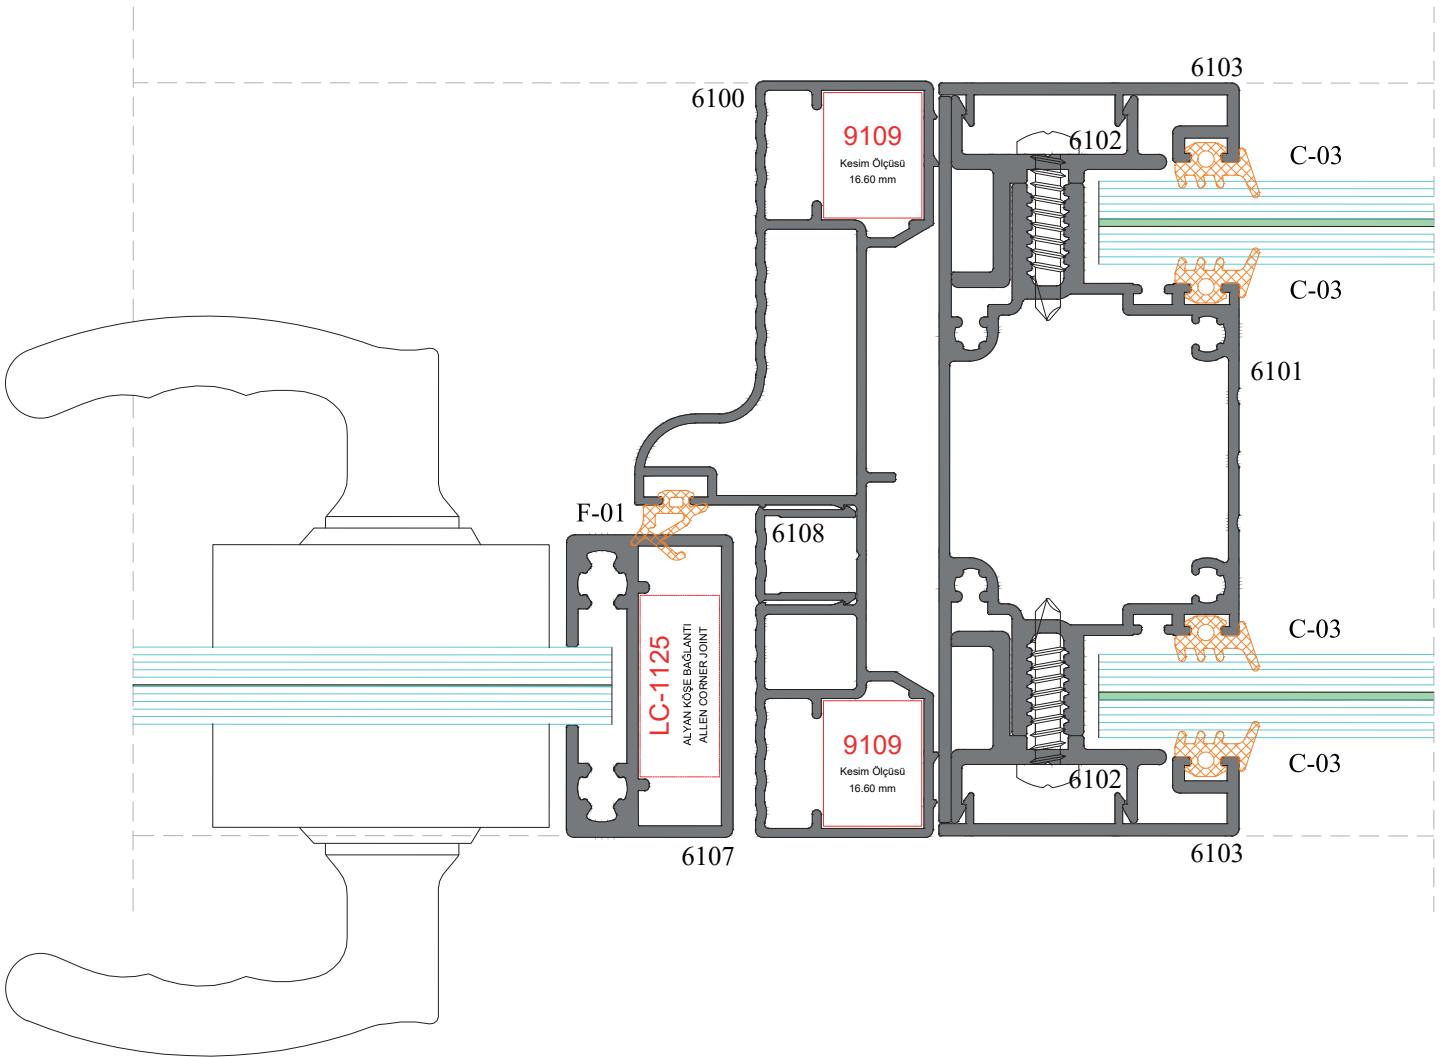

NOT: Profil ağırlıkları teoriktir, üretim sonrası ağırlıklar geçerlidir.

Sistem Kodu **5030**
Ağırlık (kg/mt) **2,299**

KÖŞE TAKOZ KODU	PROFİL KODU	KESİM ÖLÇÜSÜ
5030	6109	31,2 mm
5030	6112	15,0 mm

Sistem Kodu **9109**
Ağırlık (kg/mt) **2,551**

MİMARİ SİSTEMLER

ÇİFT CAMLI OFİS BÖLME SİSTEM DETAYLARI

DOUBLE GLAZING OFFICE PARTITION SYSTEM DETAILS

13

MİMARİ SİSTEMLER

TEK CAMLI OFİS BÖLME SİSTEM DETAYLARI

SINGLE GLAZING OFFICE PARTITION SYSTEM DETAILS