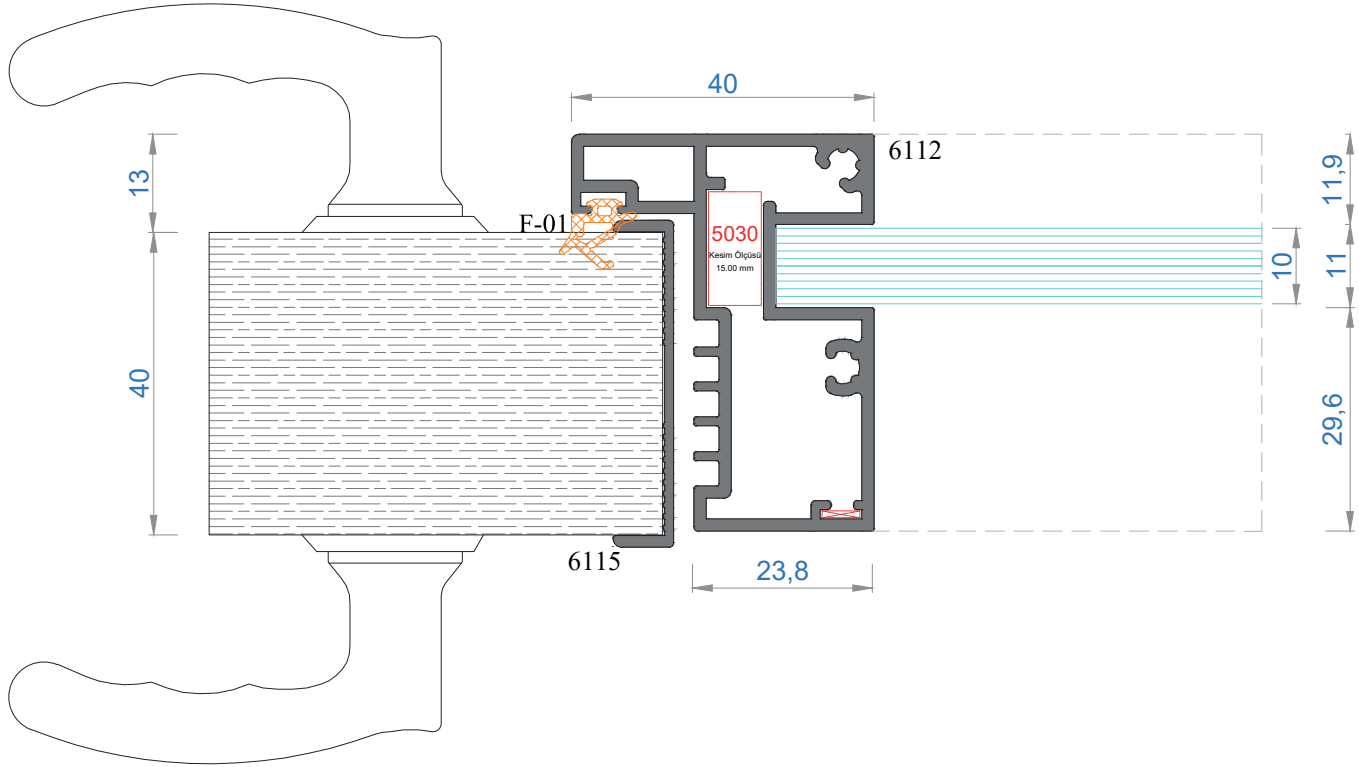

NOT: Profil ağırlıkları teoriktir, üretim sonrası ağırlıklar geçerlidir.

Sistem Kodu **5030**
Ağırlık (kg/mt) **2,299**

KÖŞE TAKOZ KODU	PROFİL KODU	KESİM ÖLÇÜSÜ
5030	6109	31,2 mm
5030	6112	15,0 mm

Sistem Kodu **9109**
Ağırlık (kg/mt) **2,551**

KÖŞE TAKOZ KODU	PROFİL KODU	KESİM ÖLÇÜSÜ
9109	6100	16,6 mm
		16,6 mm
9109	6113	17,0 mm
9109	6117	9,0 mm
		19,5 mm
		19,5 mm
9109	6119	17,0 mm

Sistem Kodu **4811**
Ağırlık (kg/mt) **0,582**

TAKOZ KODU	PROFİL KODU	KESİM ÖLÇÜSÜ
4811	6101	25,4 mm
4811	6104	25,4 mm

MİMARİ SİSTEMLER

ÇİFT CAMLI OFİS BÖLME SİSTEM DETAYLARI

DOUBLE GLAZING OFFICE PARTITION SYSTEM DETAILS

13

MİMARİ SİSTEMLER

TEK CAMLI OFİS BÖLME SİSTEM DETAYLARI

SINGLE GLAZING OFFICE PARTITION SYSTEM DETAILS