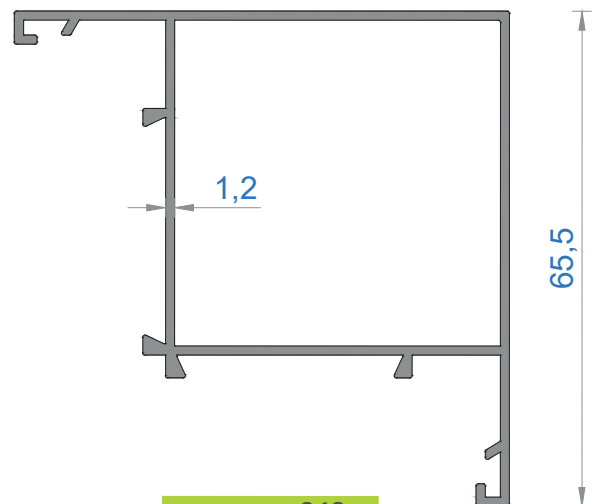

Sistem Kodu **6119**
Ağırlık (kg/mt) **0,646**

Sistem Kodu **6116**
Ağırlık (kg/mt) **1,541**

Sistem Kodu **6120**
Ağırlık (kg/mt) **0,484**

Sistem Kodu **6117**
Ağırlık (kg/mt) **1,209**

Sistem Kodu **6113**
Ağırlık (kg/mt) **0,627**

Sistem Kodu **265**
Ağırlık (kg/mt) **0,753**

Sistem Kodu **348**
Ağırlık (kg/mt) **0,816**

Sistem Kodu 310
Ağırlık (kg/mt) 2,115

Sistem Kodu 260
Ağırlık (kg/mt) 0,889

Sistem Kodu 13583
Ağırlık (kg/mt) 0,686

NOT: Profil ağırlıkları teoriktir, üretim sonrası ağırlıklar geçerlidir.

Sistem Kodu **5030**
Ağırlık (kg/mt) **2,299**

KÖŞE TAKOZ KODU	PROFİL KODU	KESİM ÖLÇÜSÜ
5030	6109	31,2 mm
5030	6112	15,0 mm

Sistem Kodu **9109**
Ağırlık (kg/mt) **2,551**