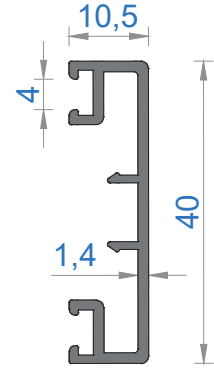

MİMARİ SİSTEMLER

KAİRA OFİS BÖLME SİSTEMİ

KAİRA OFFICE PARTITION SYSTEM

Sistem Kodu **6100**
Ağırlık (kg/mt) **1,132**

Sistem Kodu **6108**
Ağırlık (kg/mt) **0,105**

Sistem Kodu **6101**
Ağırlık (kg/mt) **1,441**

Sistem Kodu **6105**
Ağırlık (kg/mt) **0,326**

Sistem Kodu **6104**
Ağırlık (kg/mt) **1,277**

Sistem Kodu **6103**
Ağırlık (kg/mt) **0,283**

Sistem Kodu **6102**
Ağırlık (kg/mt) **0,356**

6102 - Cam klips kesim ve delme detayı
(30 cm aralıklarla montajı yapılır.)

NOT: Profil ağırlıkları teoriktir, üretim sonrası ağırlıklar geçerlidir.

Sistem Kodu **5030**
Ağırlık (kg/mt) **2,299**

KÖŞE TAKOZ KODU	PROFİL KODU	KESİM ÖLÇÜSÜ
5030	6109	31,2 mm
5030	6112	15,0 mm

Sistem Kodu **9109**
Ağırlık (kg/mt) **2,551**

KÖŞE TAKOZ KODU	PROFİL KODU	KESİM ÖLÇÜSÜ
9109	6100	16,6 mm
		16,6 mm
9109	6113	17,0 mm
9109	6117	9,0 mm
		19,5 mm
		19,5 mm
9109	6119	17,0 mm

Sistem Kodu **4811**
Ağırlık (kg/mt) **0,582**

TAKOZ KODU	PROFİL KODU	KESİM ÖLÇÜSÜ
4811	6101	25,4 mm
4811	6104	25,4 mm