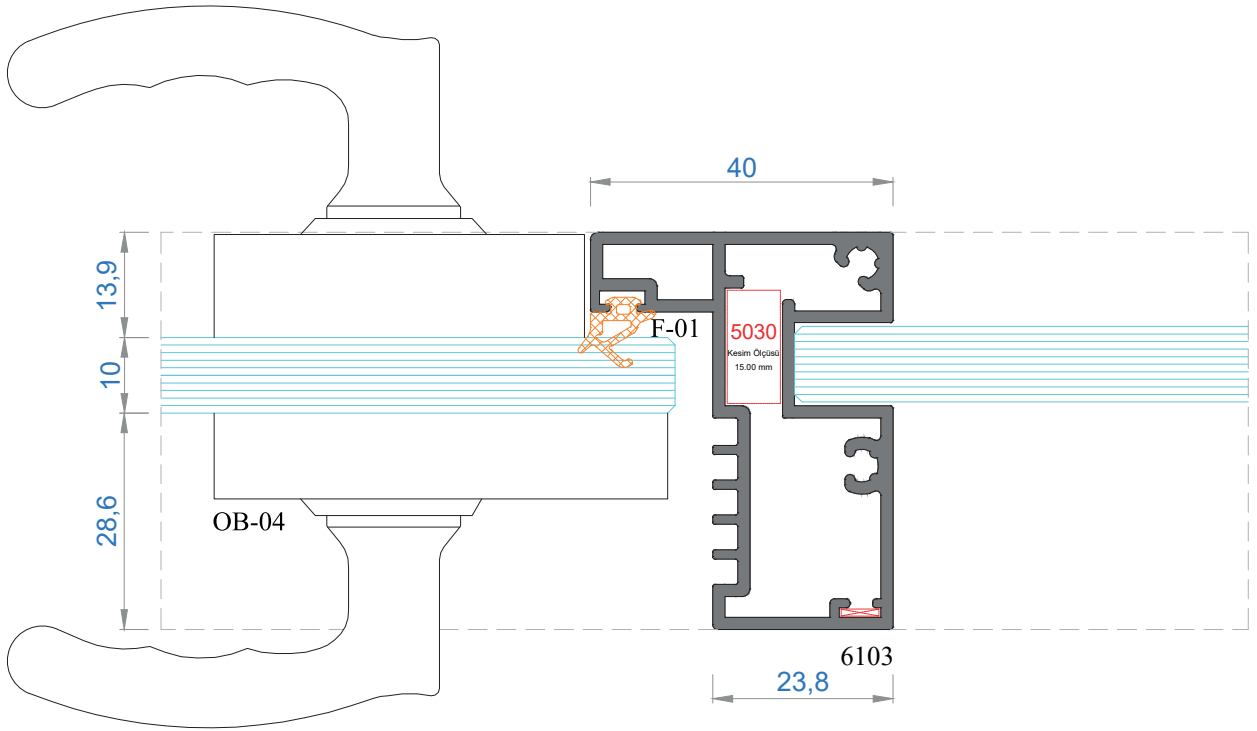

NOT: Profil ağırlıkları teoriktir, üretim sonrası ağırlıklar geçerlidir.

Sistem Kodu **5030**
Ağırlık (kg/mt) **2,299**

KÖŞE TAKOZ KODU	PROFİL KODU	KESİM ÖLÇÜSÜ
5030	6109	31,2 mm
5030	6112	15,0 mm

Sistem Kodu **9109**
Ağırlık (kg/mt) **2,551**

KÖŞE TAKOZ KODU	PROFİL KODU	KESİM ÖLÇÜSÜ
9109	6100	16,6 mm
		16,6 mm
9109	6113	17,0 mm
9109	6117	9,0 mm
		19,5 mm
		19,5 mm
9109	6119	17,0 mm

Sistem Kodu **4811**
Ağırlık (kg/mt) **0,582**

TAKOZ KODU	PROFİL KODU	KESİM ÖLÇÜSÜ
4811	6101	25,4 mm
4811	6104	25,4 mm

MİMARİ SİSTEMLER

ÇİFT CAMLI OFİS BÖLME SİSTEM DETAYLARI

DOUBLE GLAZING OFFICE PARTITION SYSTEM DETAILS

13

MİMARİ SİSTEMLER

TEK CAMLI OFİS BÖLME SİSTEM DETAYLARI

SINGLE GLAZING OFFICE PARTITION SYSTEM DETAILS