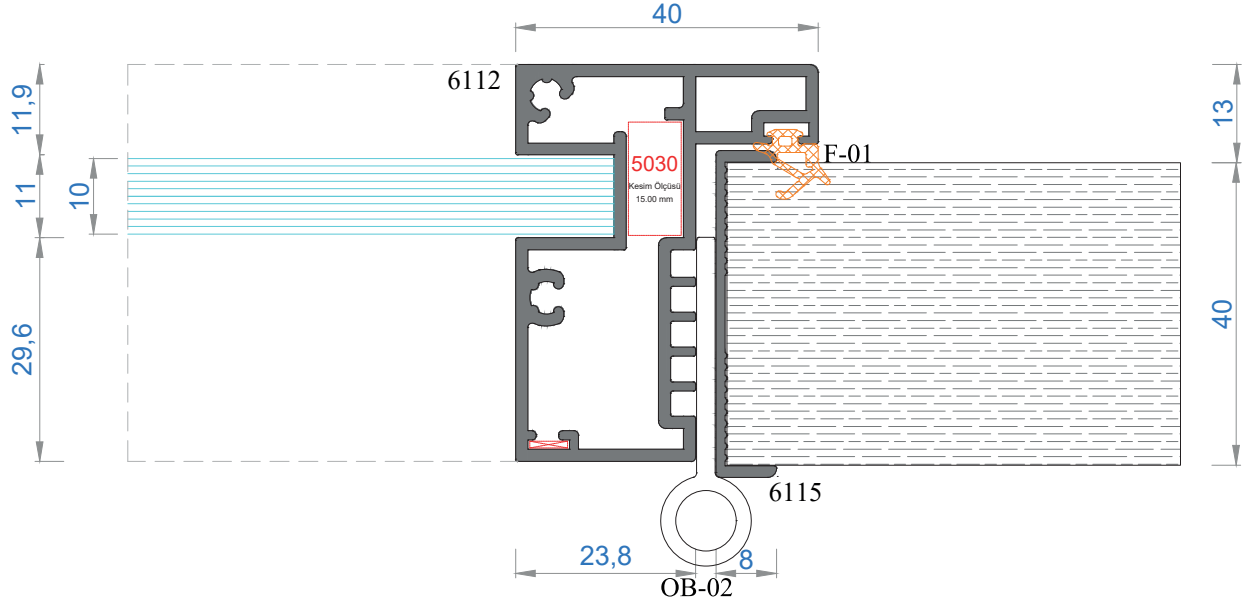

NOT: Profil ağırlıkları teoriktir, üretim sonrası ağırlıklar geçerlidir.

Sistem Kodu **5030**
Ağırlık (kg/mt) **2,299**

KÖŞE TAKOZ KODU	PROFİL KODU	KESİM ÖLÇÜSÜ
5030	6109	31,2 mm
5030	6112	15,0 mm

Sistem Kodu **9109**
Ağırlık (kg/mt) **2,551**

KÖŞE TAKOZ KODU	PROFİL KODU	KESİM ÖLÇÜSÜ
9109	6100	16,6 mm
		16,6 mm
9109	6113	17,0 mm
9109	6117	9,0 mm
		19,5 mm
		19,5 mm
9109	6119	17,0 mm

Sistem Kodu **4811**
Ağırlık (kg/mt) **0,582**

TAKOZ KODU	PROFİL KODU	KESİM ÖLÇÜSÜ
4811	6101	25,4 mm
4811	6104	25,4 mm

MİMARİ SİSTEMLER

ÇİFT CAMLI OFİS BÖLME SİSTEM DETAYLARI

DOUBLE GLAZING OFFICE PARTITION SYSTEM DETAILS

13

MİMARİ SİSTEMLER

TEK CAMLI OFİS BÖLME SİSTEM DETAYLARI

SINGLE GLAZING OFFICE PARTITION SYSTEM DETAILS