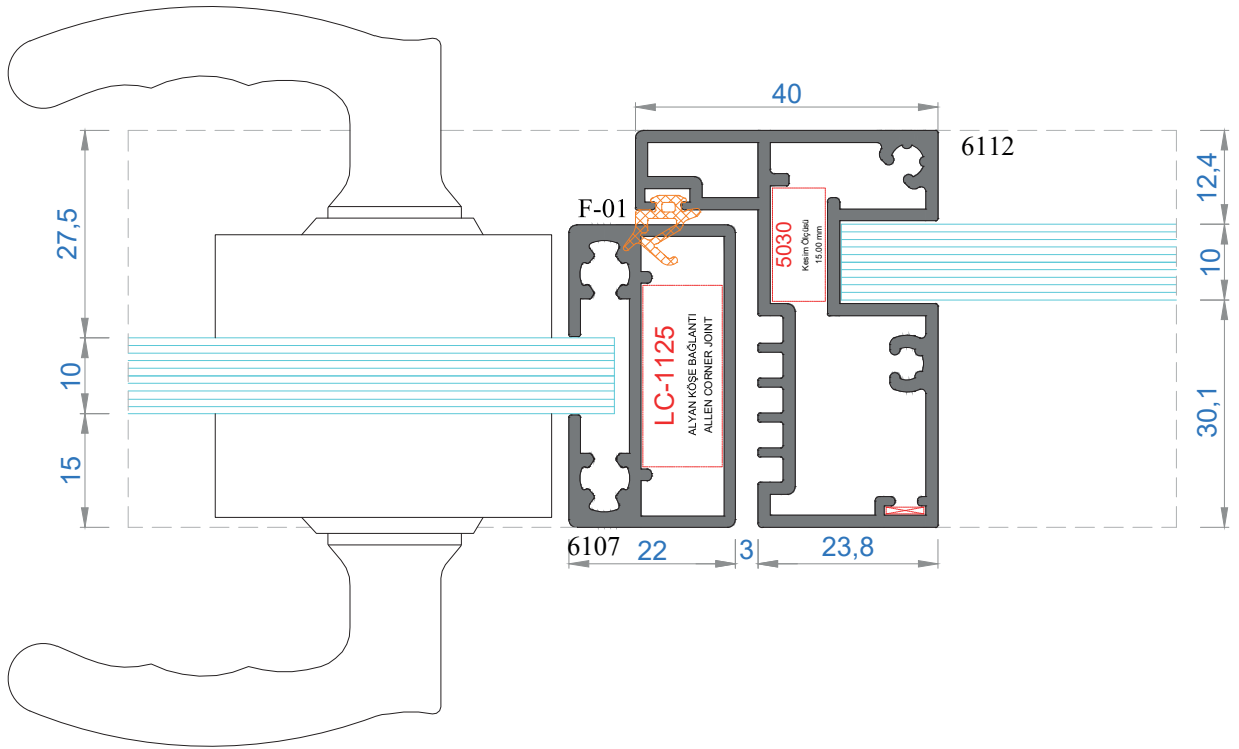

NOT: Profil ağırlıkları teoriktir, üretim sonrası ağırlıklar geçerlidir.

Sistem Kodu **5030**
Ağırlık (kg/mt) **2,299**

KÖŞE TAKOZ KODU	PROFİL KODU	KESİM ÖLÇÜSÜ
5030	6109	31,2 mm
5030	6112	15,0 mm

Sistem Kodu **9109**
Ağırlık (kg/mt) **2,551**

KÖŞE TAKOZ KODU	PROFİL KODU	KESİM ÖLÇÜSÜ
9109	6100	16,6 mm
		16,6 mm
9109	6113	17,0 mm
9109	6117	9,0 mm
		19,5 mm
		19,5 mm
9109	6119	17,0 mm

Sistem Kodu **4811**
Ağırlık (kg/mt) **0,582**

TAKOZ KODU	PROFİL KODU	KESİM ÖLÇÜSÜ
4811	6101	25,4 mm
4811	6104	25,4 mm

MİMARİ SİSTEMLER

ÇİFT CAMLI OFİS BÖLME SİSTEM DETAYLARI

DOUBLE GLAZING OFFICE PARTITION SYSTEM DETAILS

13

MİMARİ SİSTEMLER

TEK CAMLI OFİS BÖLME SİSTEM DETAYLARI

SINGLE GLAZING OFFICE PARTITION SYSTEM DETAILS