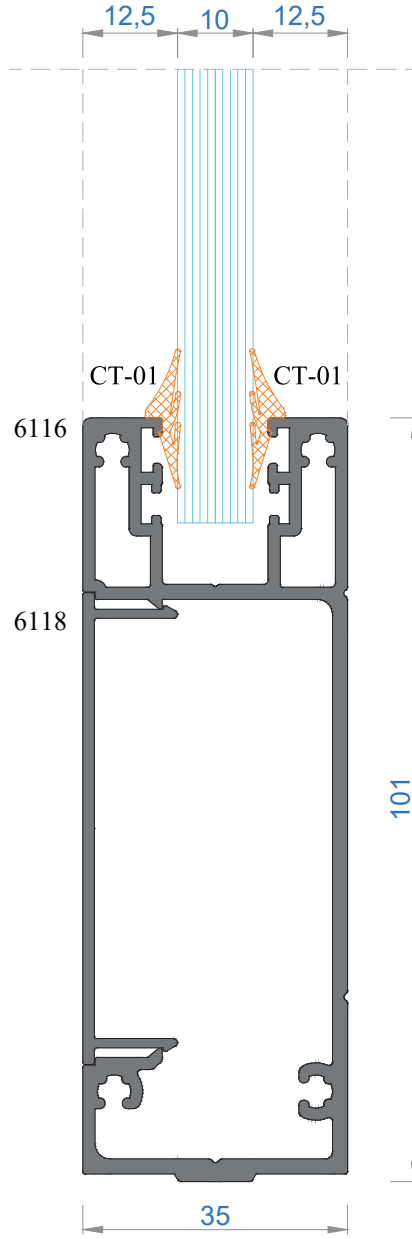

Sistem Kodu **265**
Ağırlık (kg/mt) **0,753**

Sistem Kodu **348**
Ağırlık (kg/mt) **0,816**

Sistem Kodu 310
Ağırlık (kg/mt) 2,115

Sistem Kodu 260
Ağırlık (kg/mt) 0,889

Sistem Kodu 13583
Ağırlık (kg/mt) 0,686

NOT: Profil ağırlıkları teoriktir, üretim sonrası ağırlıklar geçerlidir.

Sistem Kodu **5030**
Ağırlık (kg/mt) **2,299**

KÖŞE TAKOZ KODU	PROFİL KODU	KESİM ÖLÇÜSÜ
5030	6109	31,2 mm
5030	6112	15,0 mm

Sistem Kodu **9109**
Ağırlık (kg/mt) **2,551**

KÖŞE TAKOZ KODU	PROFİL KODU	KESİM ÖLÇÜSÜ
9109	6100	16,6 mm
		16,6 mm
9109	6113	17,0 mm
9109	6117	9,0 mm
		19,5 mm
		19,5 mm
9109	6119	17,0 mm

Sistem Kodu **4811**
Ağırlık (kg/mt) **0,582**

TAKOZ KODU	PROFİL KODU	KESİM ÖLÇÜSÜ
4811	6101	25,4 mm
4811	6104	25,4 mm

MİMARİ SİSTEMLER

ÇİFT CAMLI OFİS BÖLME SİSTEM DETAYLARI

DOUBLE GLAZING OFFICE PARTITION SYSTEM DETAILS

13

MİMARİ SİSTEMLER

TEK CAMLI OFİS BÖLME SİSTEM DETAYLARI

SINGLE GLAZING OFFICE PARTITION SYSTEM DETAILS